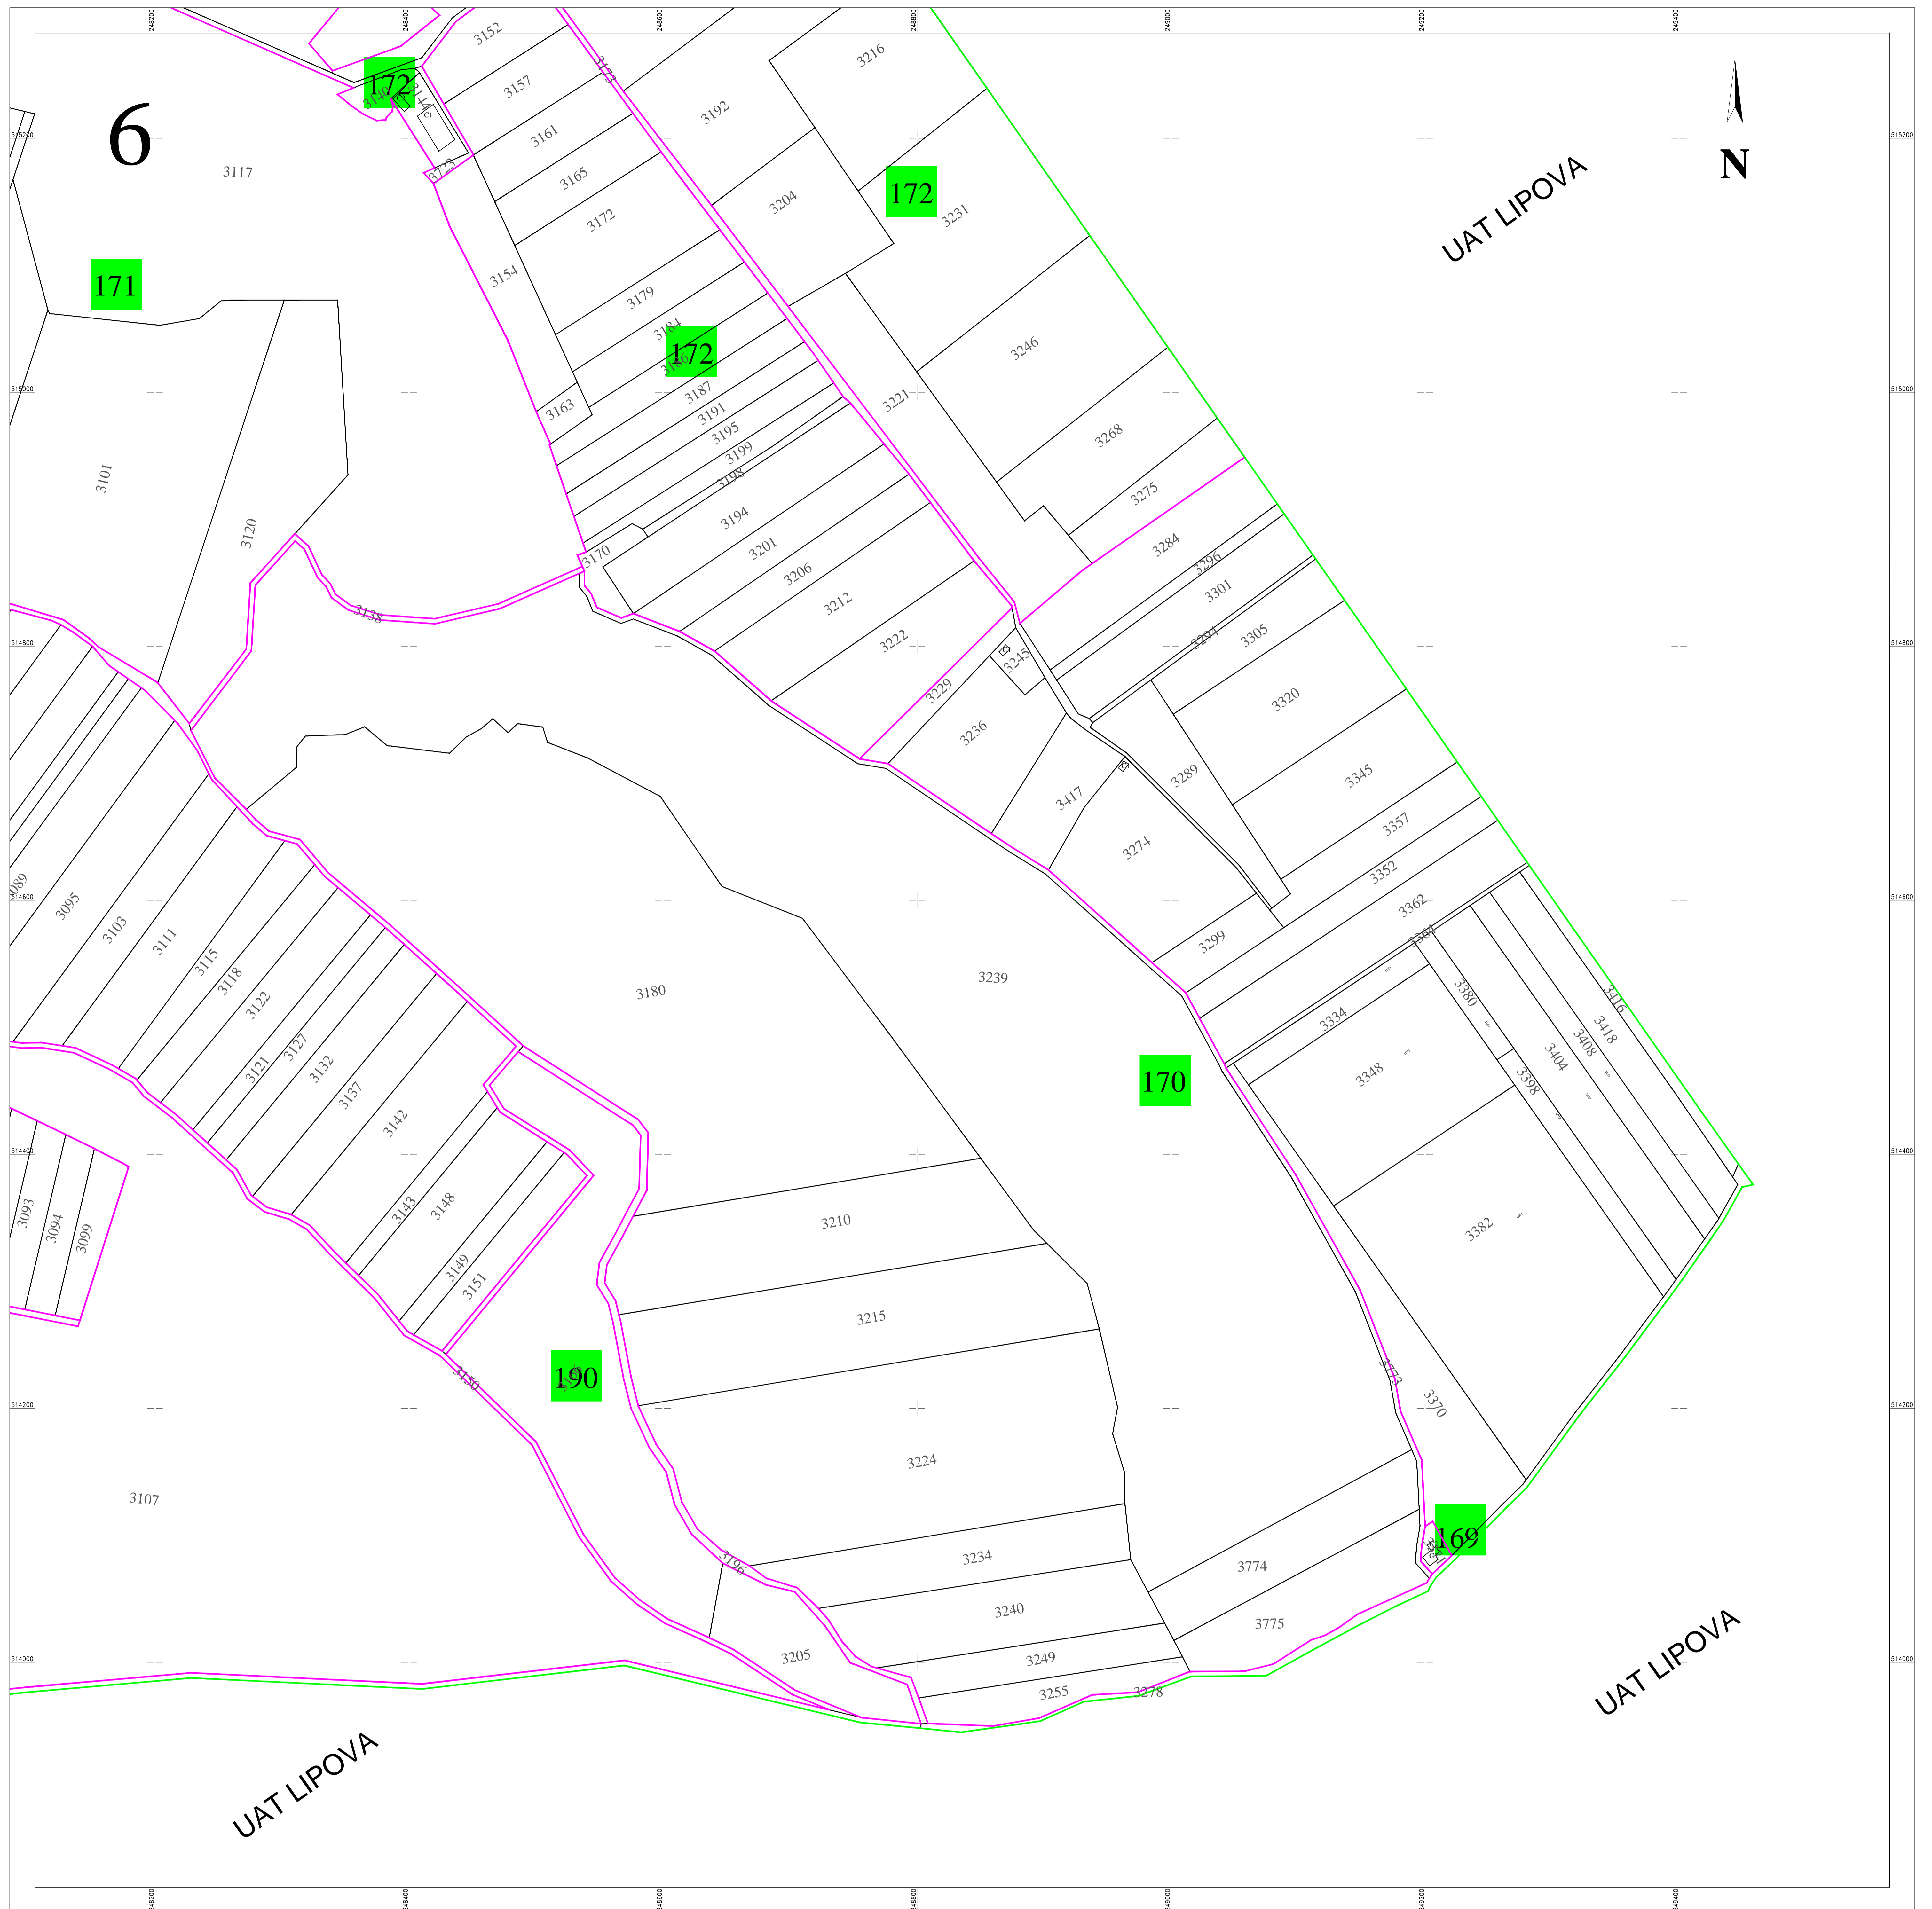

PLAN CADASTRAL
UAT LIPOVA, judetul ARAD

Sectoare cadastrale nr.: 28

Scara 1:2000

Sistem de proiectie STEREO 70

Plansa 6/6

Schita dispunerii planselor

Spre publicare

LEGENDĂ

31	Numar sector cadastral
ARAD	Judet
LIPOVA	UAT
UAT LIPOVA	Localitati
PLAN CADASTRAL	Titlu
Sector cadastral nr. 31,15	Subtitluri, Sector cadastral
1:2000	Scara
186	ID
	Limita de judet
	Limita UAT
	Limita sectoarelor cadastrale
	Limita intravilan
	Limita imobil
	Limita constructiilor cu caracter permanent