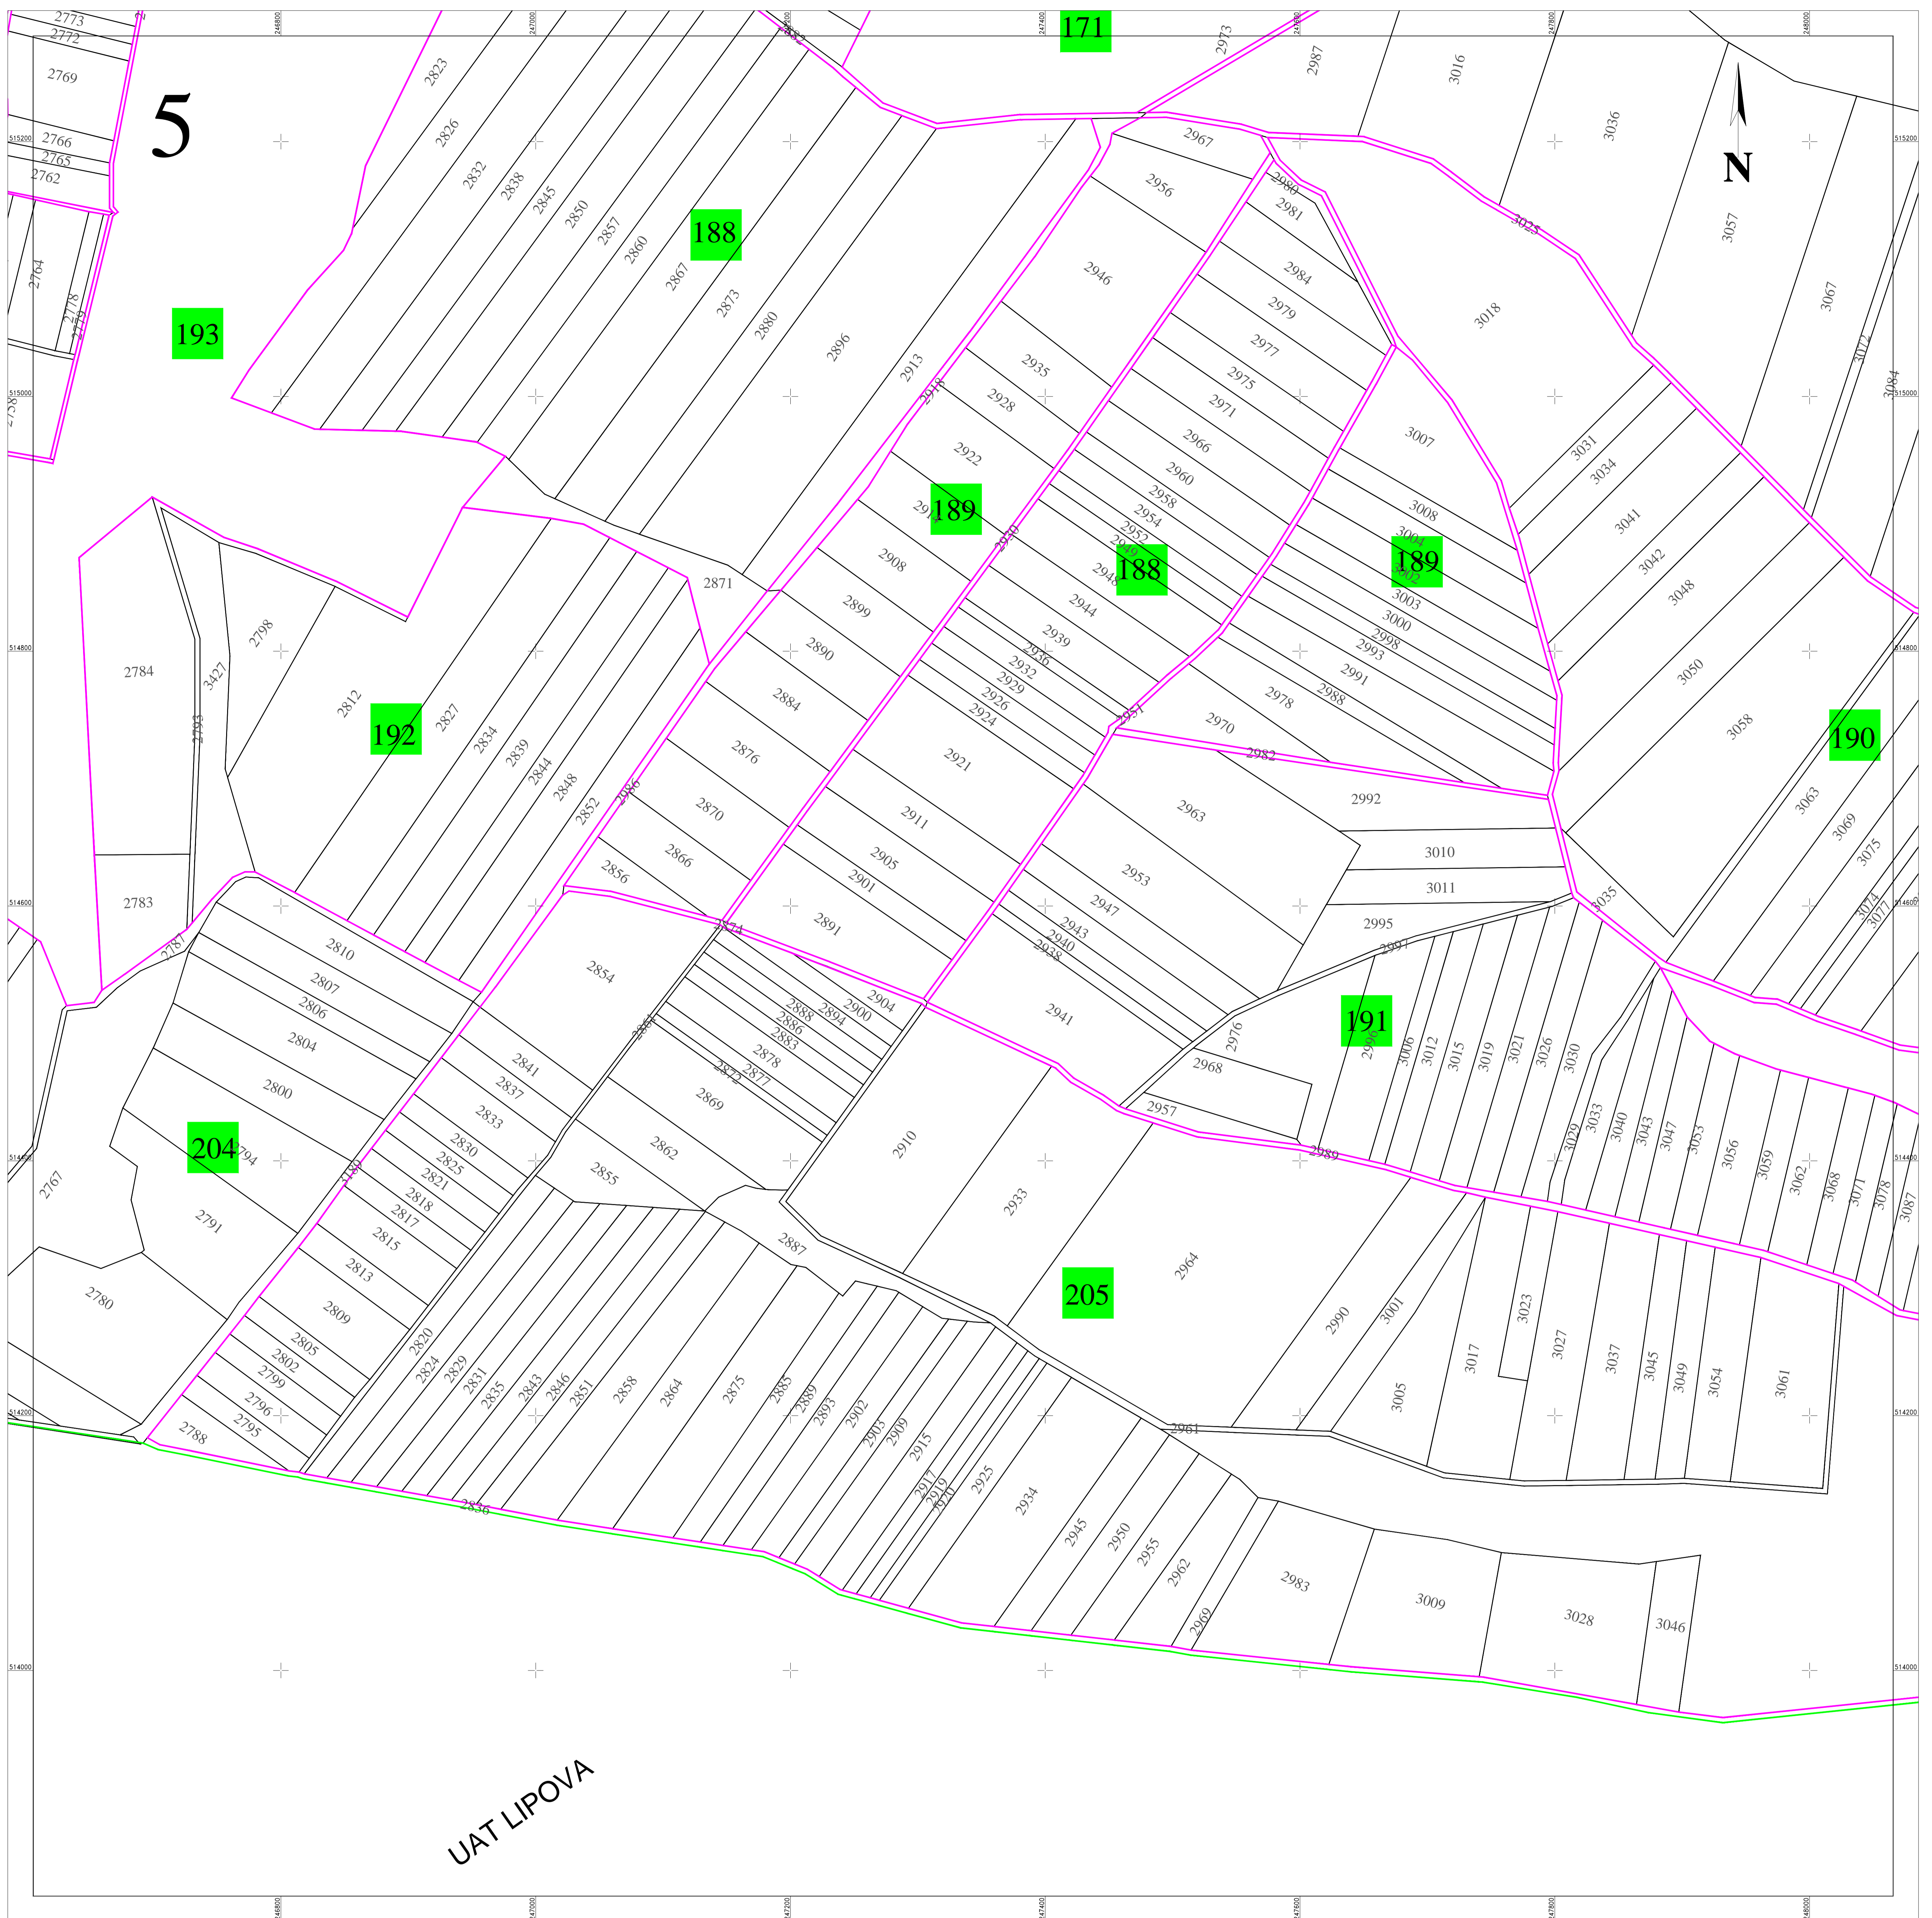

PLAN CADASTRAL
UAT LIPOVA, judetul ARAD

Sectoare cadastrale nr.: 28

Scara 1:2000

Sistem de proiectie STEREO 70

Plansa 5/6

Schita dispunerii planselor

Spre publicare

LEGENDĂ

| | | |
|----------------------------|---|--|
| 31 | Numar sector cadastral | |
| ARAD | Judet | |
| LIPOVA | UAT | |
| UAT LIPOVA | Localitati | |
| PLAN CADASTRAL | Titlu | |
| Sector cadastral nr. 31,15 | Subtitluri, Sector cadastral | |
| 1:2000 | Scara | |
| 186 | ID | |
| | Limita de judet | |
| | Limita UAT | |
| | Limita sectoarelor cadastrale | |
| | Limita intravilan | |
| | Limita imobil | |
| | Limita constructiilor cu caracter permanent | |