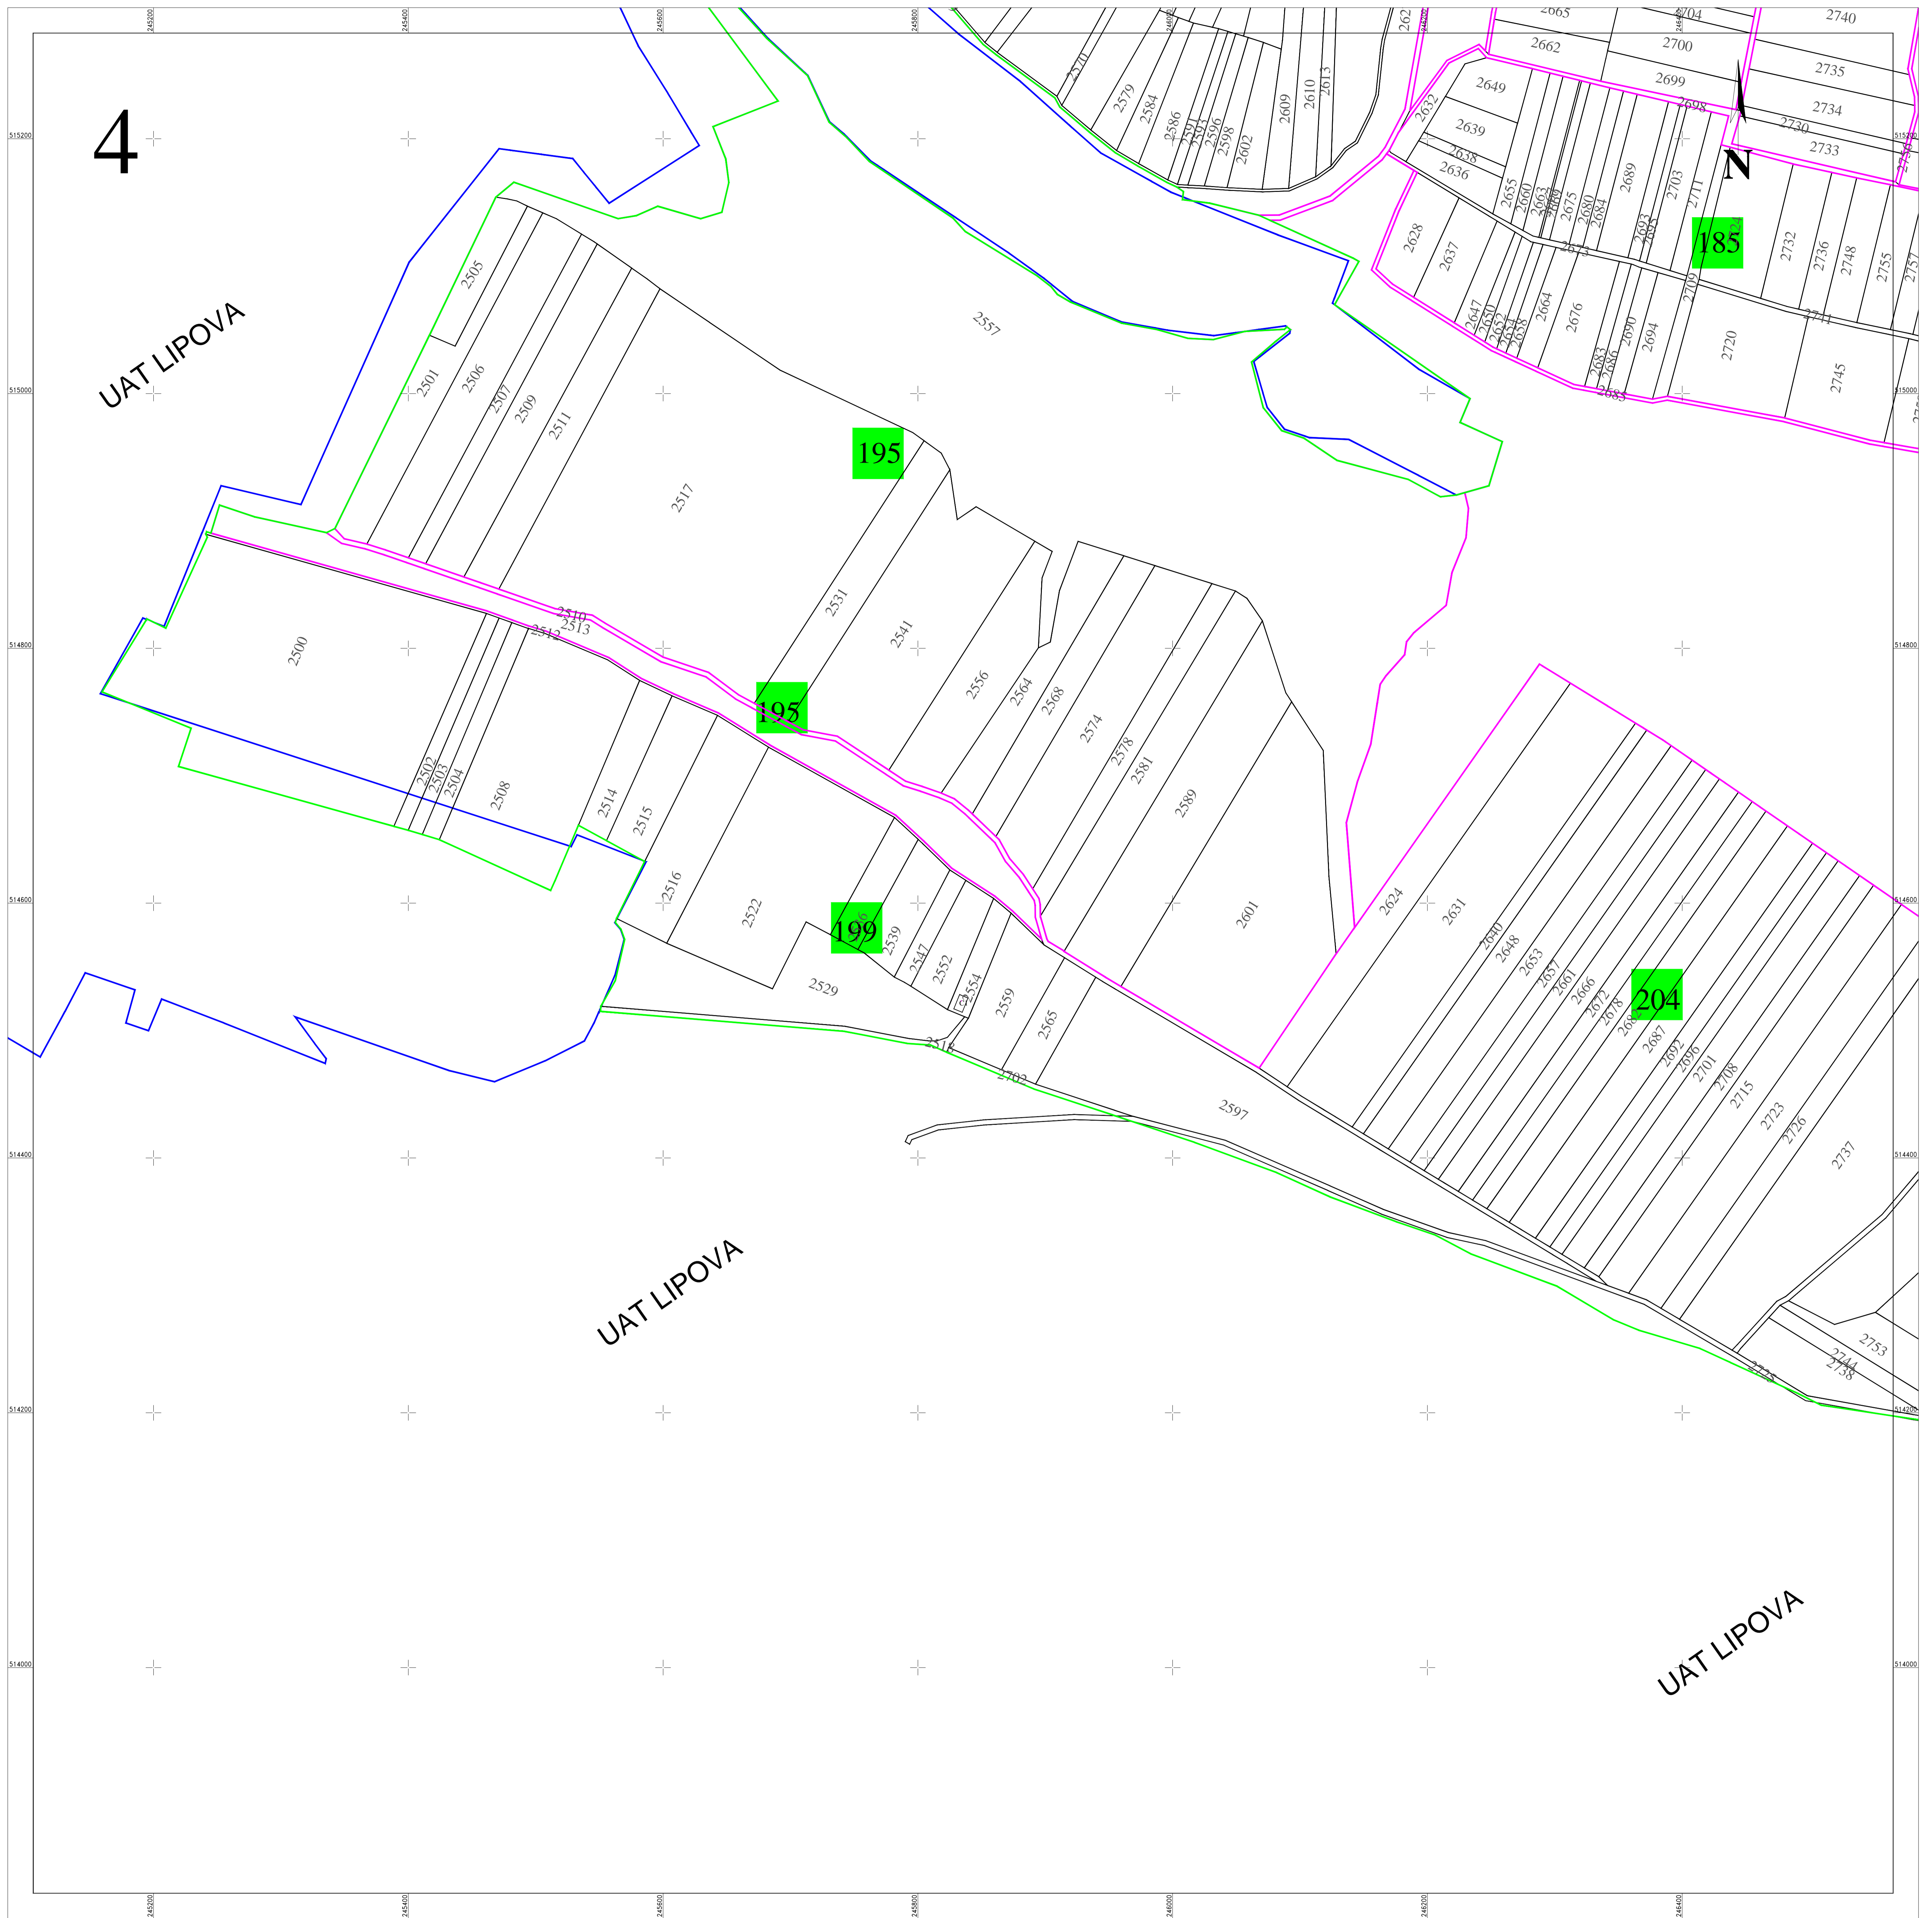

PLAN CADASTRAL
UAT LIPOVA, judetul ARAD
 Sectoare cadastrale nr.: 28
 Scara 1:2000
 Sistem de proiectie STEREO 70
 Plansa 4/6

Schita dispunerii planselor

Spre publicare

LEGENDĂ

31	Numar sector cadastral
ARAD	Judet
LIPOVA	UAT
UAT LIPOVA	Localitati
PLAN CADASTRAL	Titlu
Sector cadastral nr. 31,15	Subtitluri, Sector cadastral
1:2000	Scara
186	ID

—	Limita de judet
—	Limita UAT
—	Limita sectoarelor cadastrale
—	Limita intravilan
—	Limita imobil
—	Limita constructiilor cu caracter permanent

ANCPI

Servicii de înregistrare sistematică în Sistemul Integrat de Cadastru și Carte Funciară a imobilelor situate în UAT LIPOVA, jud. ARAD