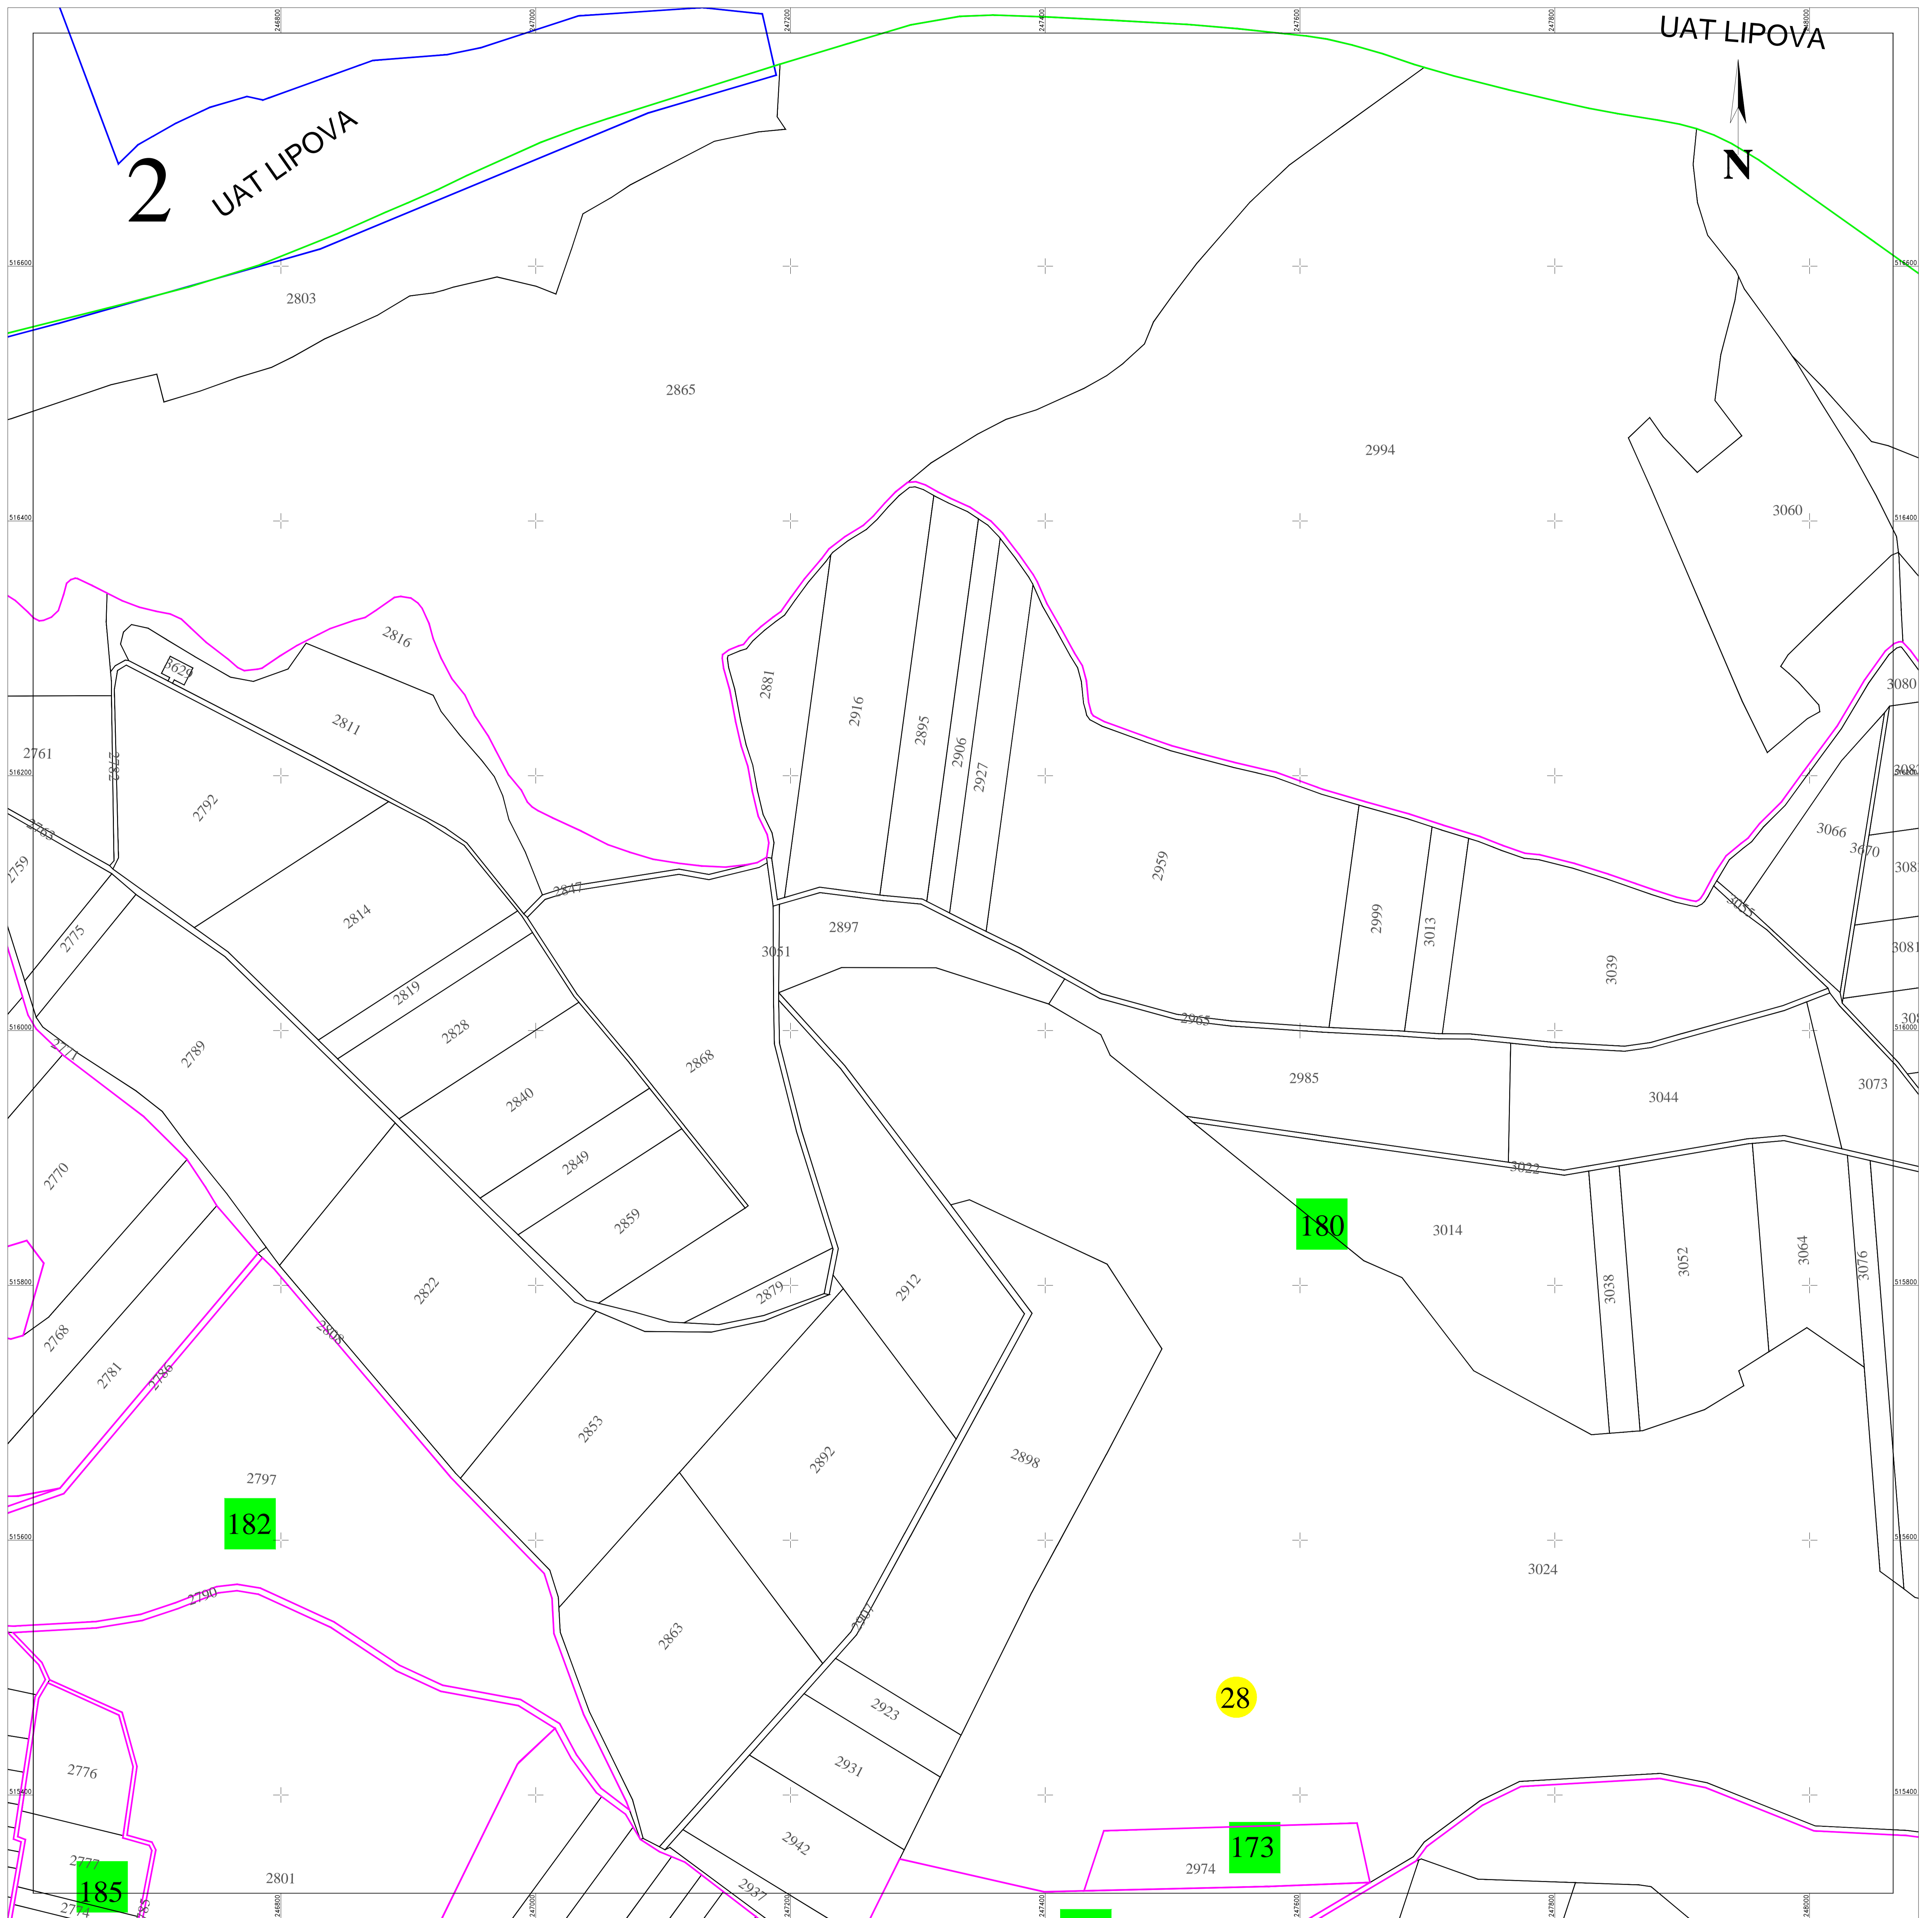

PLAN CADASTRAL
UAT LIPOVA, judetul ARAD

Sectoare cadastrale nr.: 28

Scara 1:2000

Sistem de proiectie STEREO 70

Plansa 2/6

Schita dispunerii planselor

Spre publicare

LEGENDĂ

31	Numar sector cadastral
ARAD	Judet
LIPOVA	UAT
UAT LIPOVA	Localitati
PLAN CADASTRAL	Titlu
Sector cadastral nr. 31,15	Subtitluri, Sector cadastral
1:2000	Scara
186	ID
	Limita de judet
	Limita UAT
	Limita sectoarelor cadastrale
	Limita intravilan
	Limita imobil
	Limita constructiilor cu caracter permanent