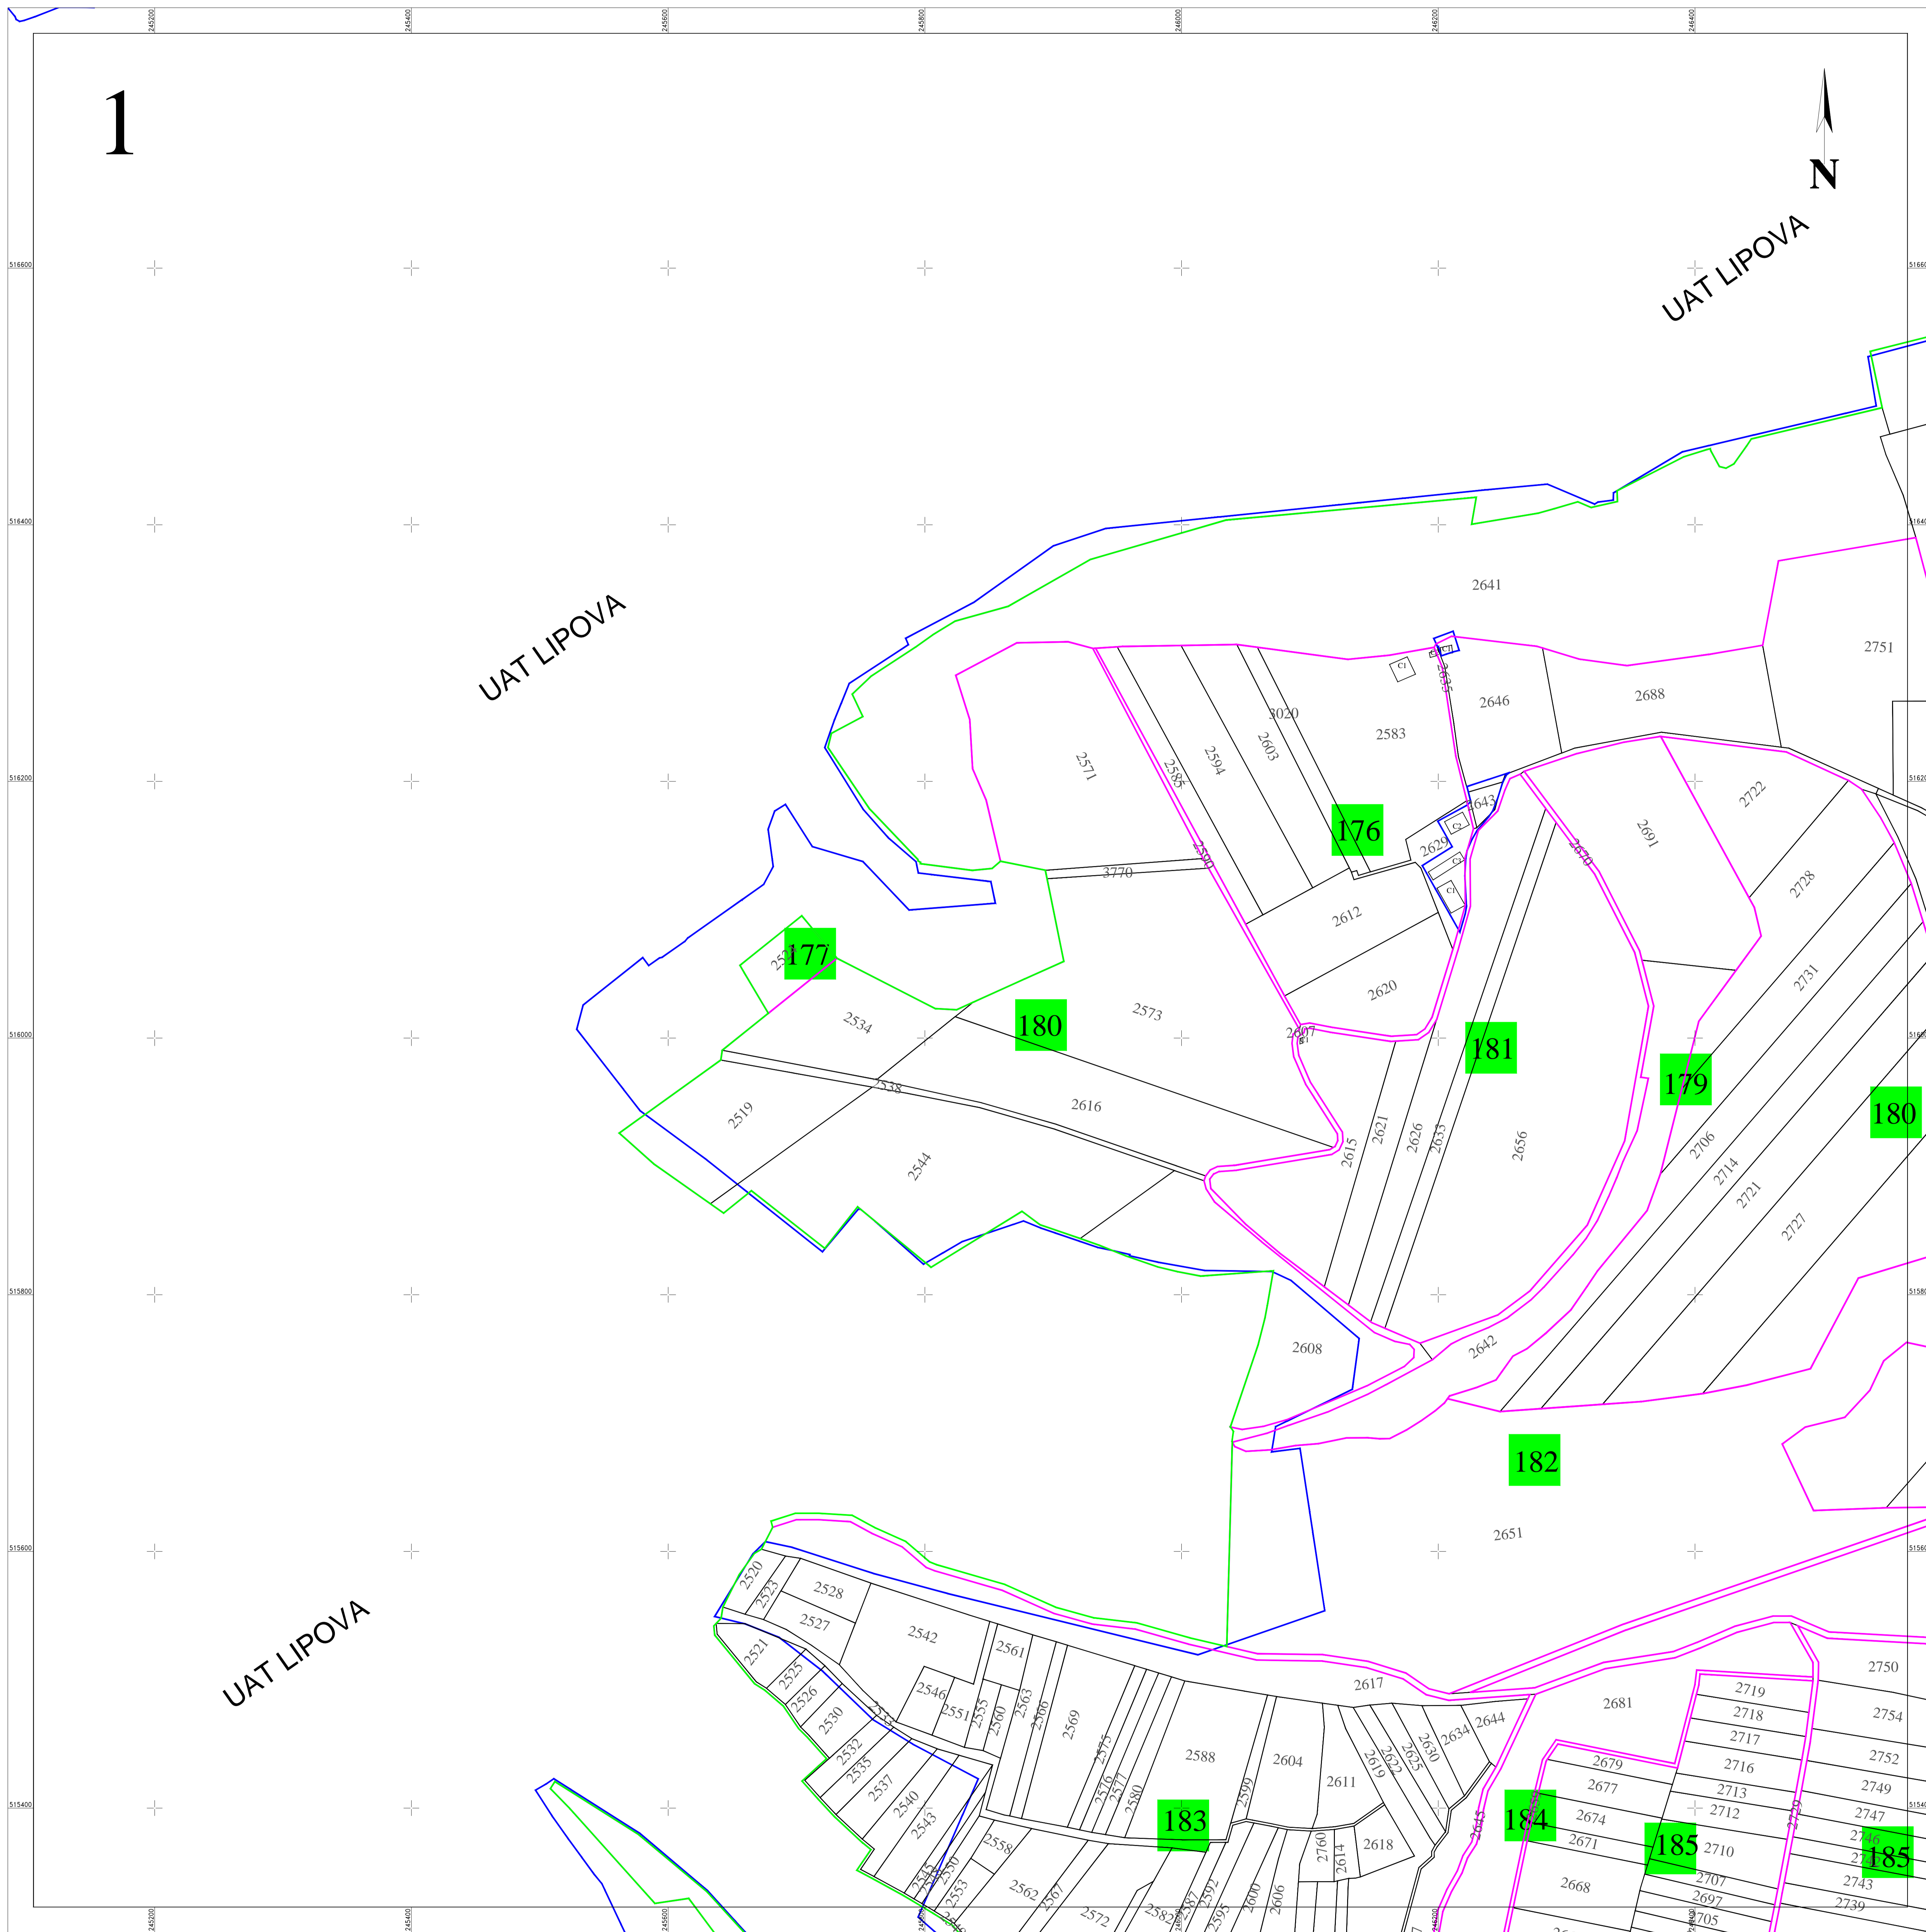

PLAN CADASTRAL
 UAT LIPOVA, judetul ARAD
 Sectoare cadastrale nr.: 28
 Scara 1:2000
 Sistem de proiectie STEREO 70
 Plansa 1/6

Schita disponerii planselor

Spre publicare

LEGENDĂ

31	Numar sector cadastral
ARAD	Judet
LIPOVA	UAT
UAT LIPOVA	Localitati
PLAN CADASTRAL	Titlu
Sector cadastral nr. 31,15	Subtitluri, Sector cadastral
1:2000	Scara
186	ID

—	Limita de judet
—	Limita UAT
—	Limita sectoarelor cadastrale
—	Limita intravilan
—	Limita imobil
—	Limita constructiilor cu caracter permanent

ANCPI

**Servicii de înregistrare sistematică în
 Sistemul Integrat de Cadastru și Carte
 Funciară a imobilelor situate în UAT
 LIPOVA,
 jud. ARAD**