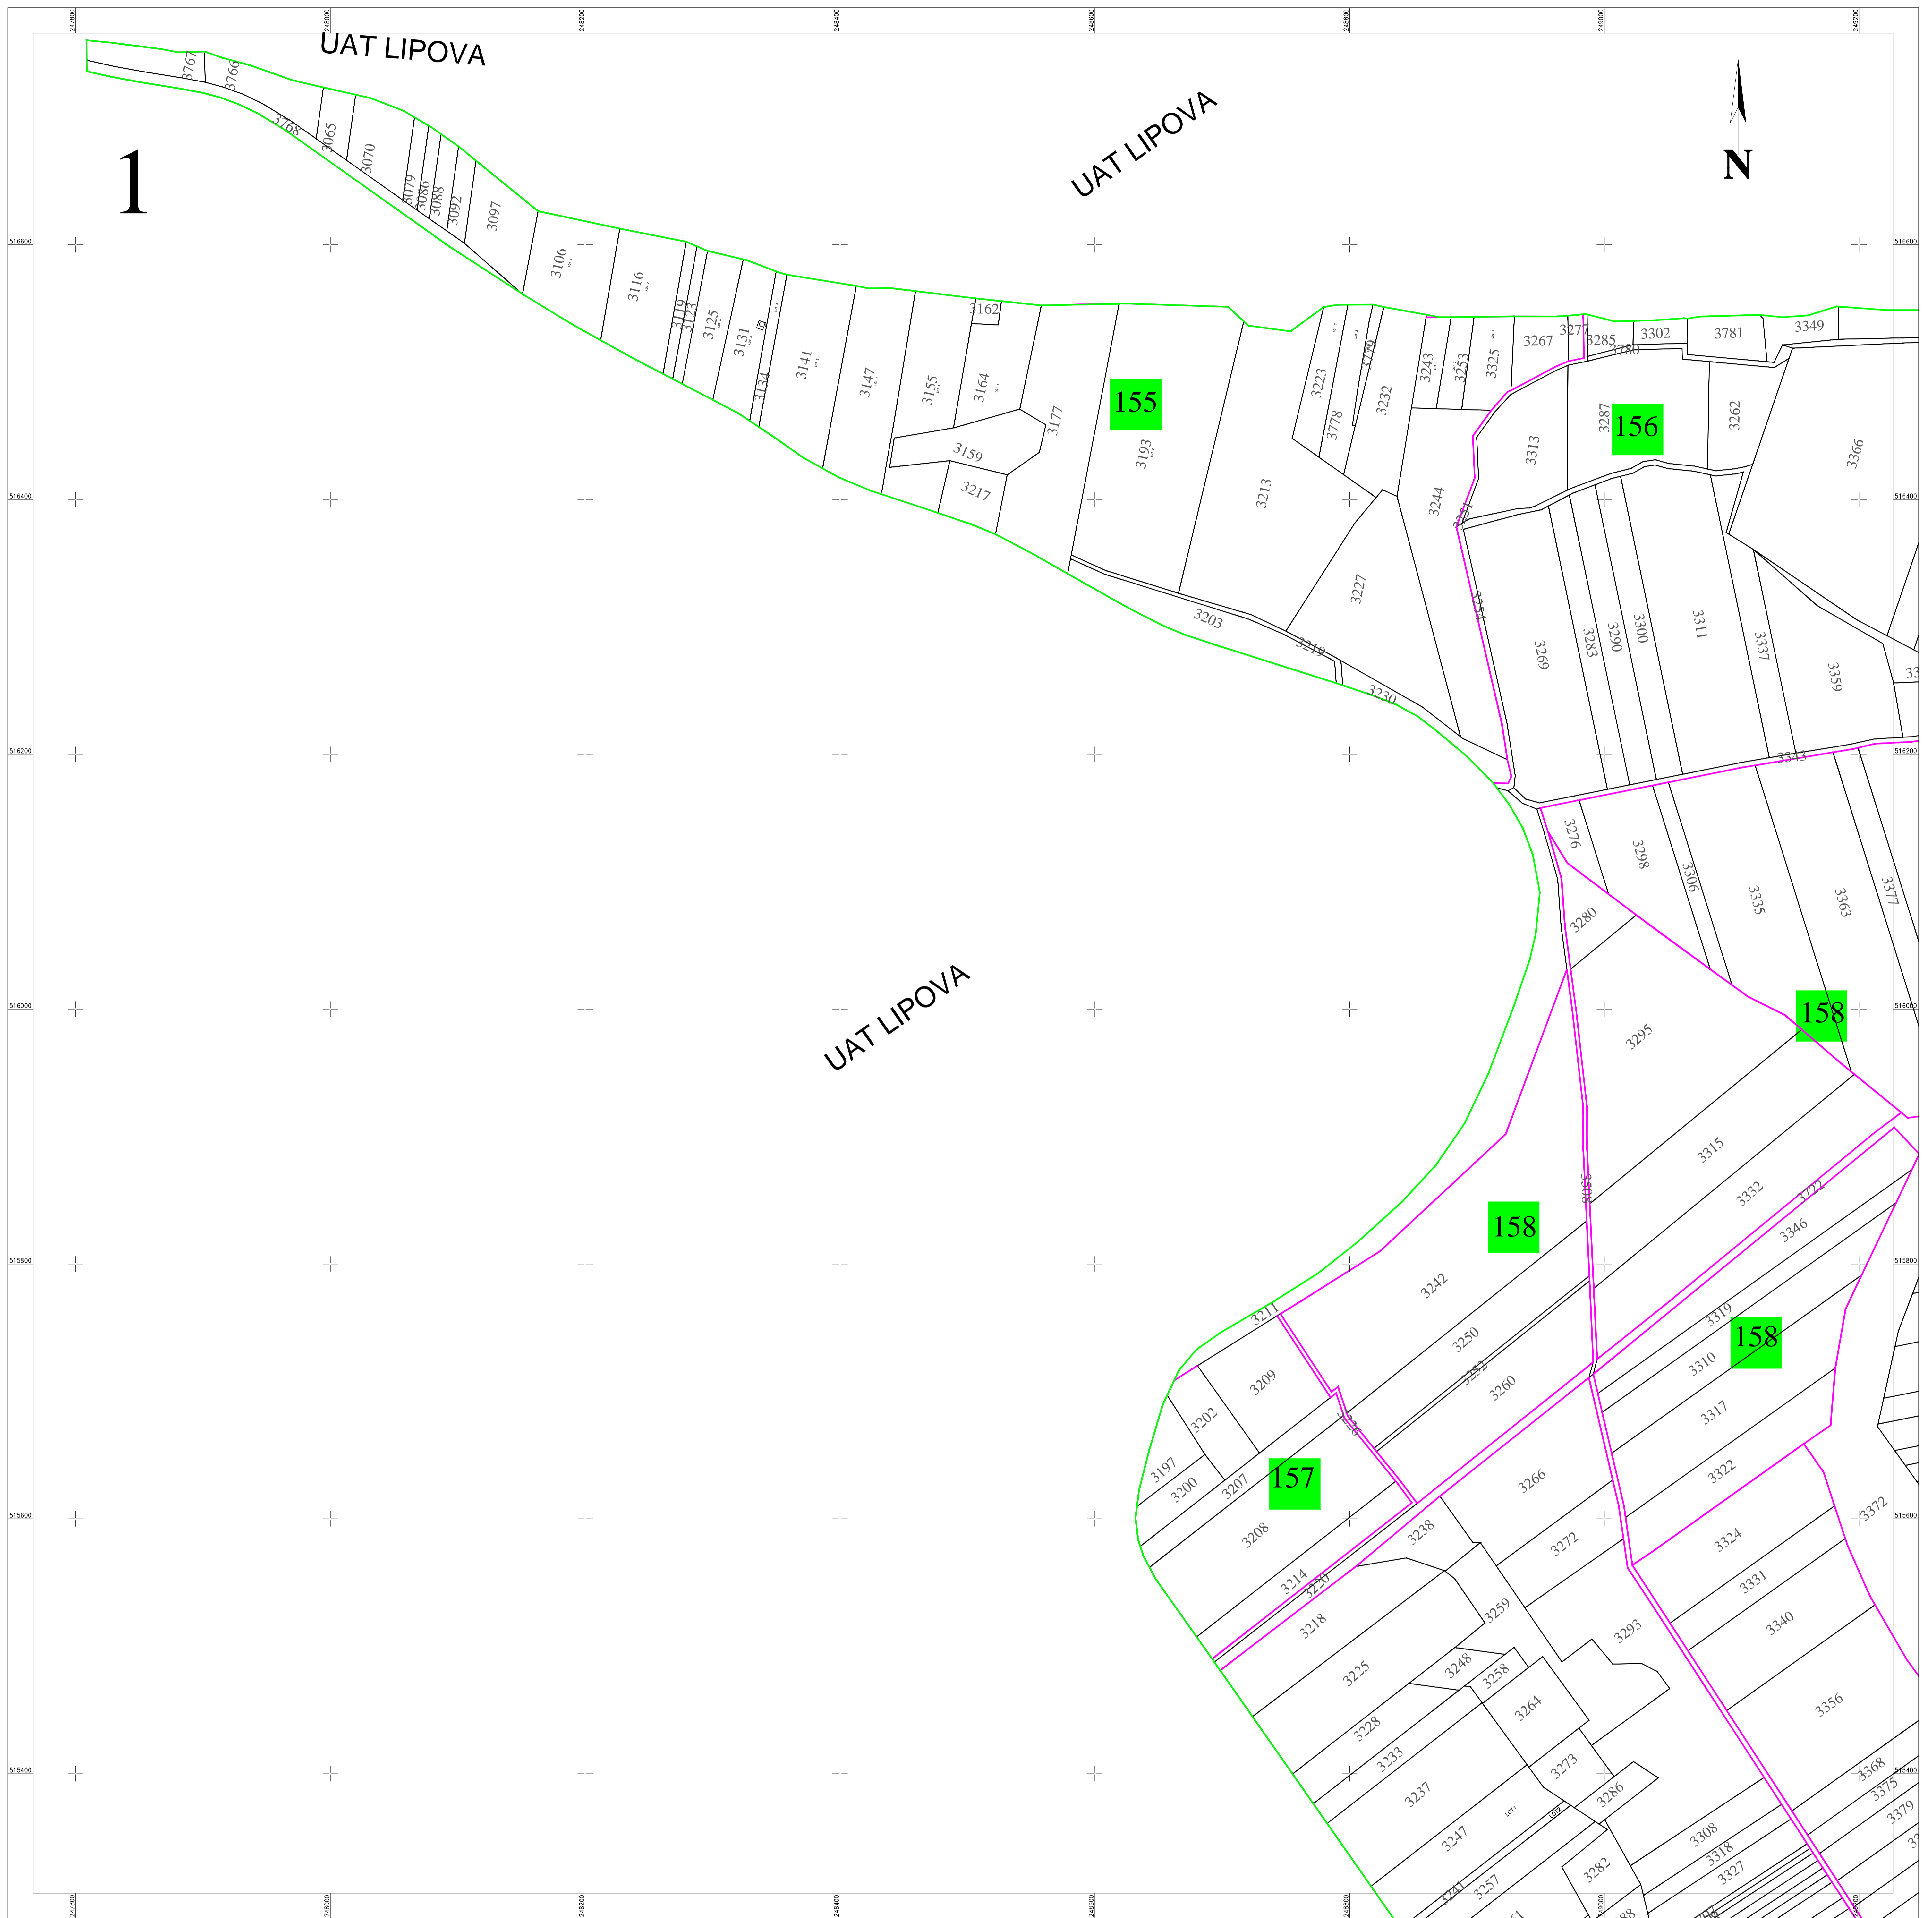

PLAN CADASTRAL
UAT LIPOVA, judetul ARAD
 Sectoare cadastrale nr.: 9
 Scara 1:2000
 Sistem de proiectie STEREO 70
 Plansa 1/4

Schita dispunerii planselor

Spre publicare

LEGENDĂ

31	Numar sector cadastral
ARAD	Judet
LIPOVA	UAT
UAT LIPOVA	Localitati
PLAN CADASTRAL	Titlu
Sector cadastral nr. 31,15	Subtitluri, Sector cadastral
1:2000	Scara
186	ID
	Limita de judet
	Limita UAT
	Limita sectoarelor cadastrale
	Limita intravilan
	Limita imobil
	Limita constructiilor cu caracter permanent