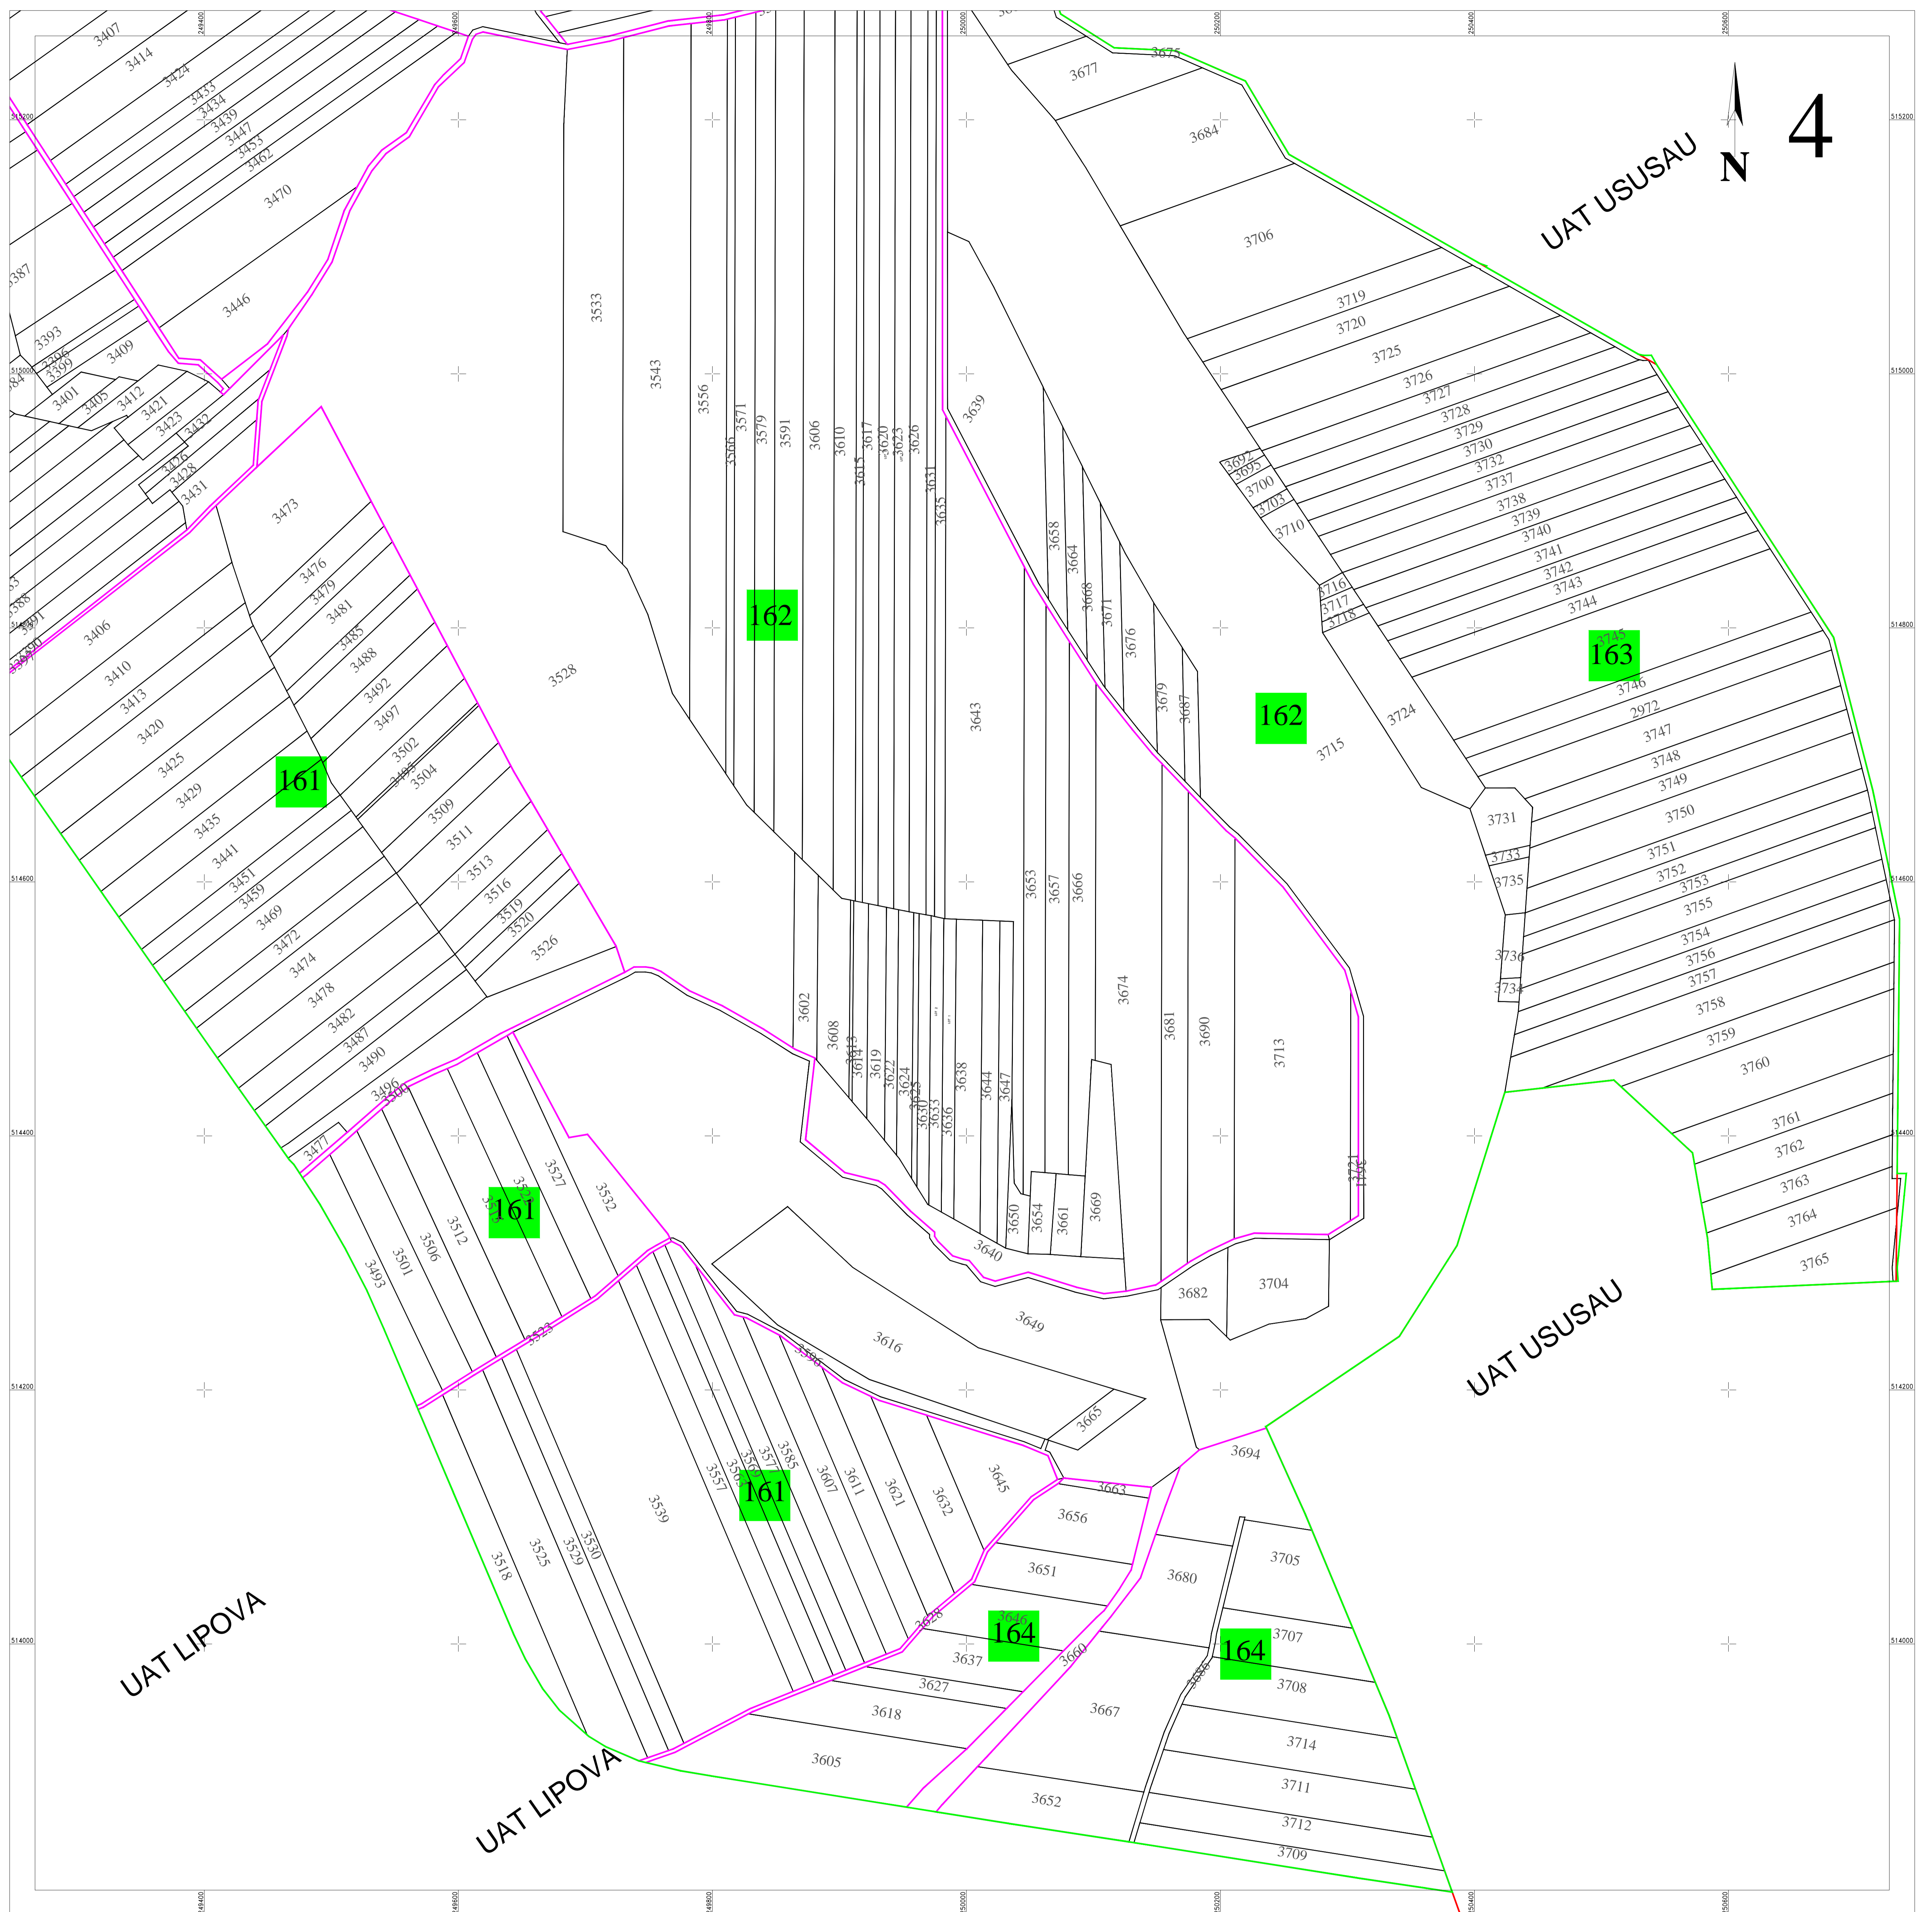

PLAN CADASTRAL
UAT LIPOVA, judetul ARAD

Sectoare cadastrale nr.: 9

Scara 1:2000

Sistem de proiectie STEREO 70
Plansa 4/4

Schita dispunerii planselor

Spre publicare

LEGENDĂ

31	Numar sector cadastral
ARAD	Judet
LIPOVA	UAT
UAT LIPOVA	Localitati
PLAN CADASTRAL	Titlu
Sector cadastral nr. 31,15	Subtitluri, Sector cadastral
1:2000	Scara
186	ID
	Limita de judet
	Limita UAT
	Limita sectoarelor cadastrale
	Limita intravilan
	Limita imobil
	Limita constructiilor cu caracter permanent

ANCPI

Servicii de înregistrare sistematică în
Sistemul Integrat de Cadastru și Carte
Funciară a imobilelor situate în UAT
LIPOVA,
jud. ARAD

S.C. ACADASTRU ONLINE CONSULT S.R.L.

Data
MAI
2024