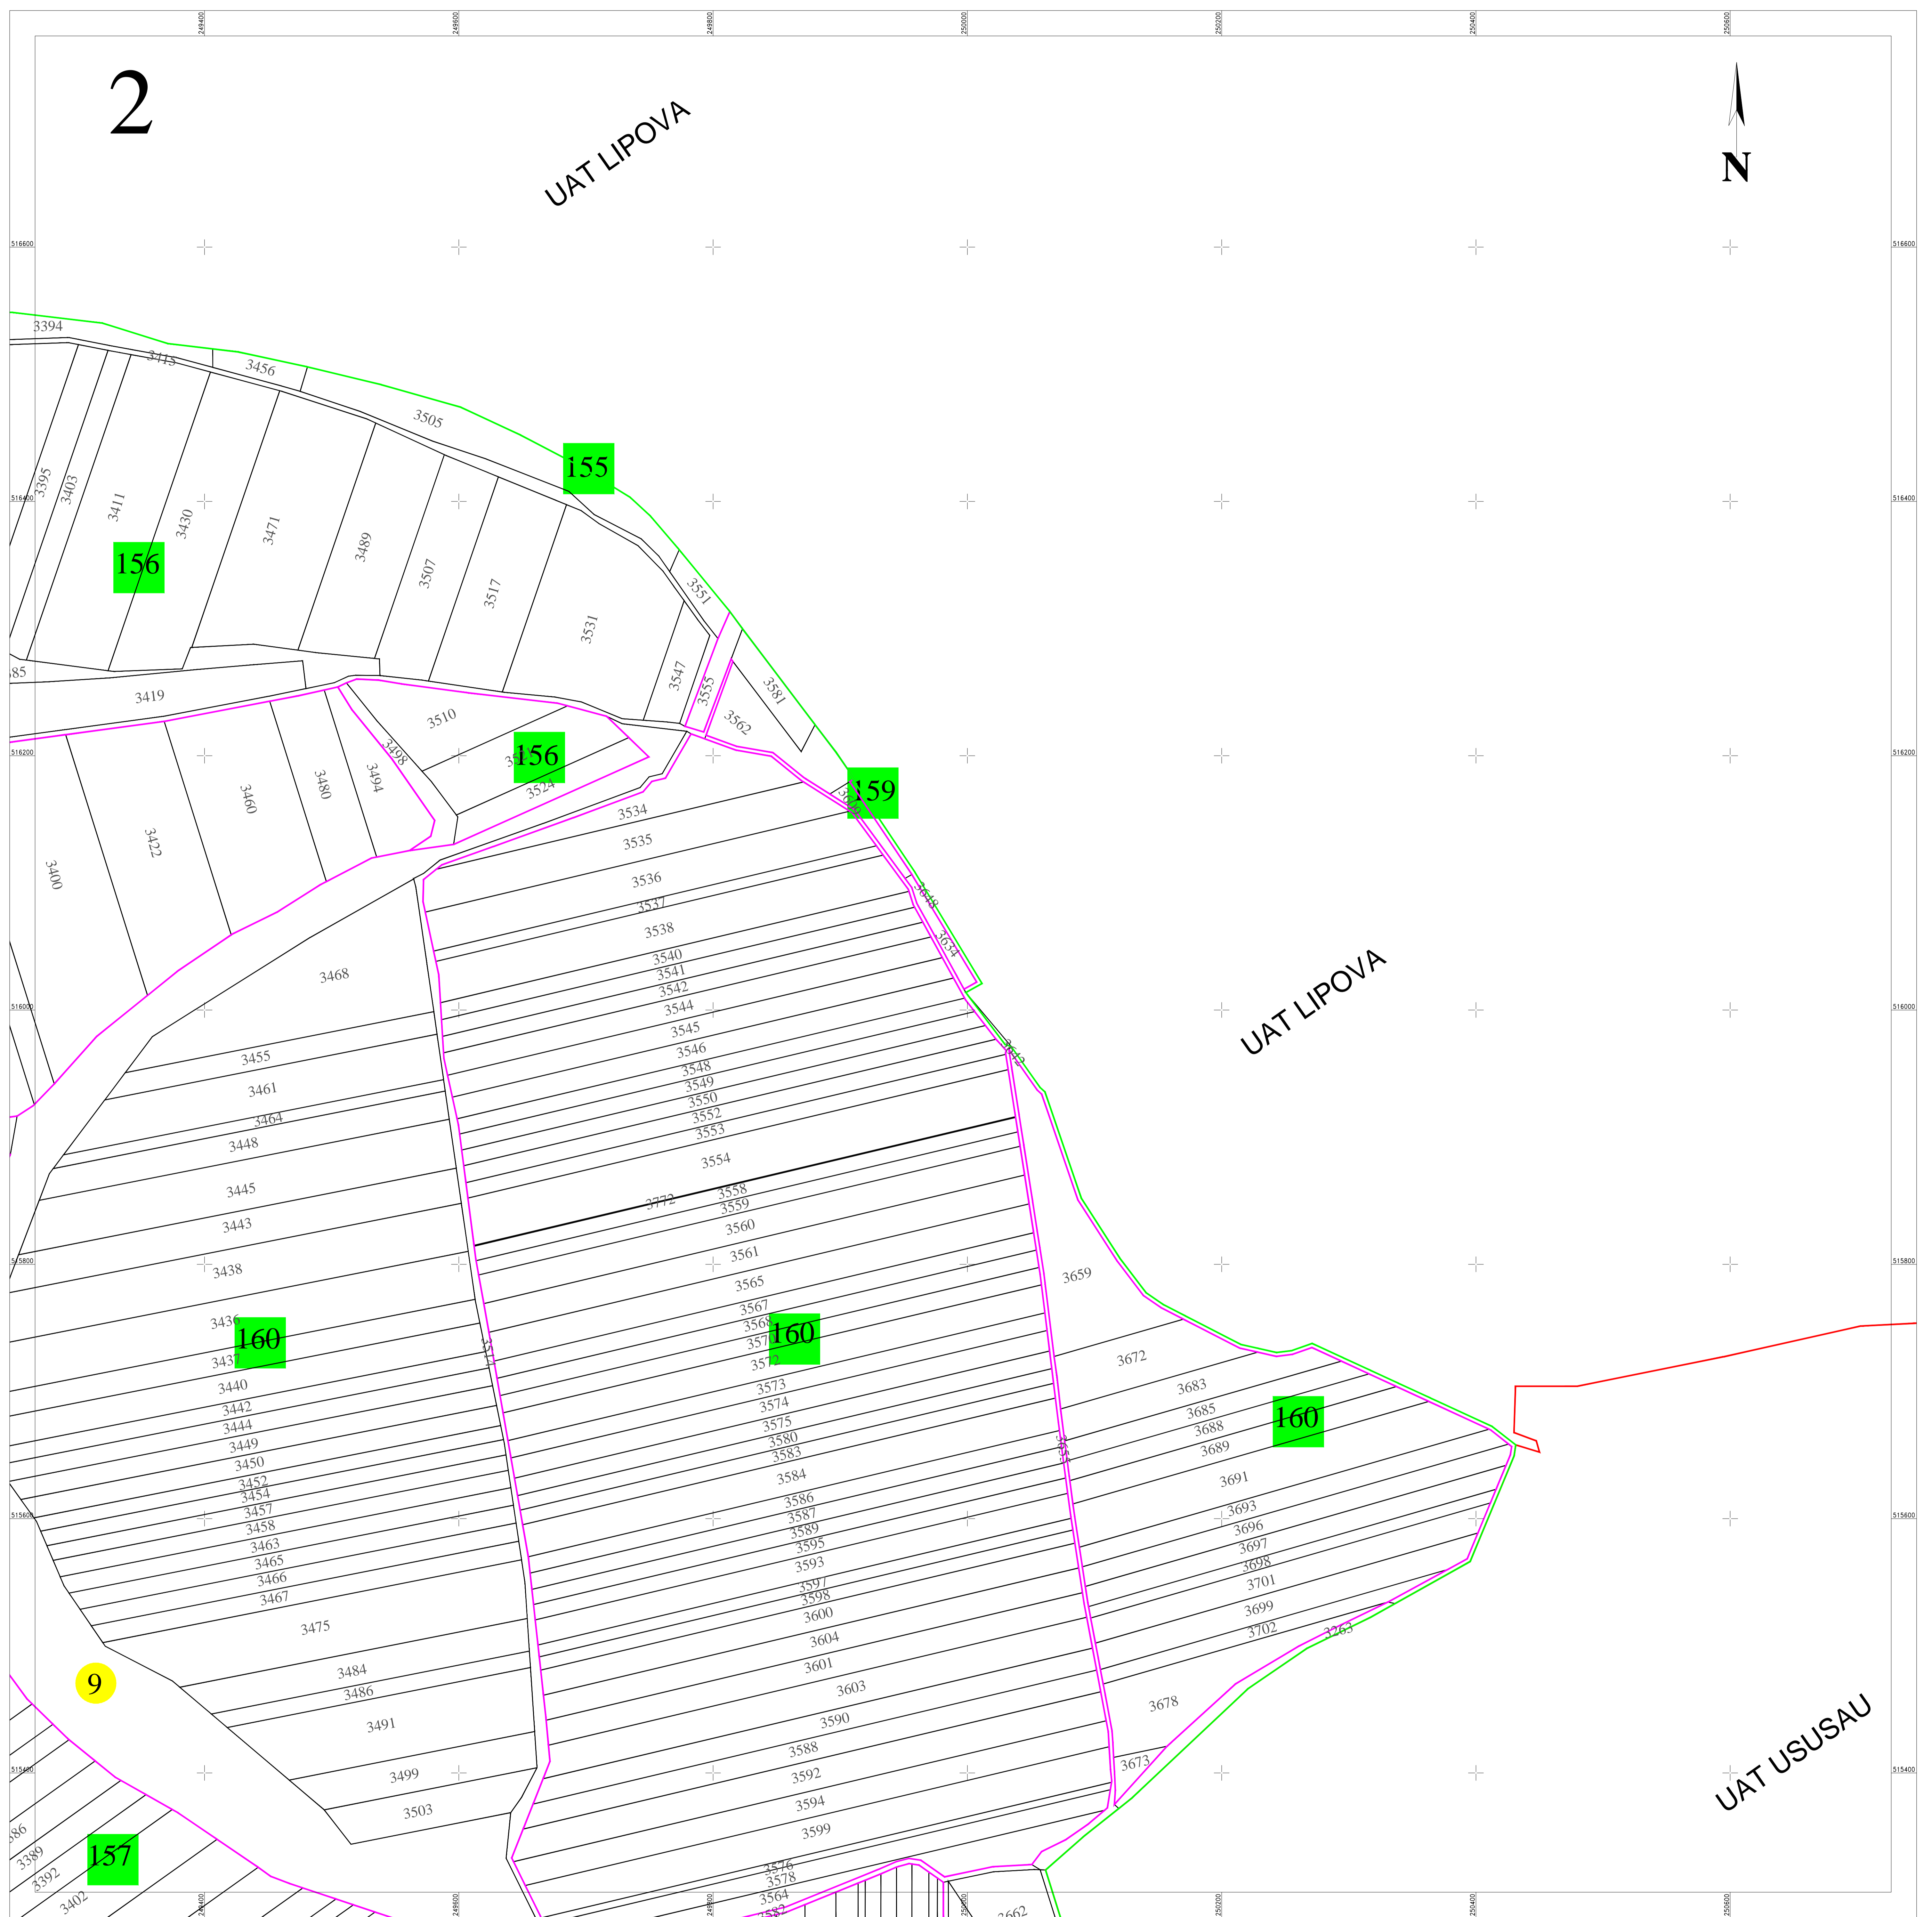

PLAN CADASTRAL  
UAT LIPOVA, judetul ARAD

Sectoare cadastrale nr.: 9

Scara 1:2000

Sistem de proiectie STEREO 70

Plansa 2/4

Schita dispunerii planselor

Spre publicare

LEGENDĂ

<b>31</b>	Numar sector cadastral	
<b>ARAD</b>	Judet	
<b>LIPOVA</b>	UAT	
<b>UAT LIPOVA</b>	Localitati	
<b>PLAN CADASTRAL</b>	Titlu	
<b>Sector cadastral nr. 31,15</b>	Subtitluri, Sector cadastral	
<b>1:2000</b>	Scara	 Limita de judet
<b>186</b>	ID	 Limita UAT
		 Limita sectoarelor cadastrale
		 Limita intravilan
		 Limita imobil
		 Limita constructiilor cu caracter permanent