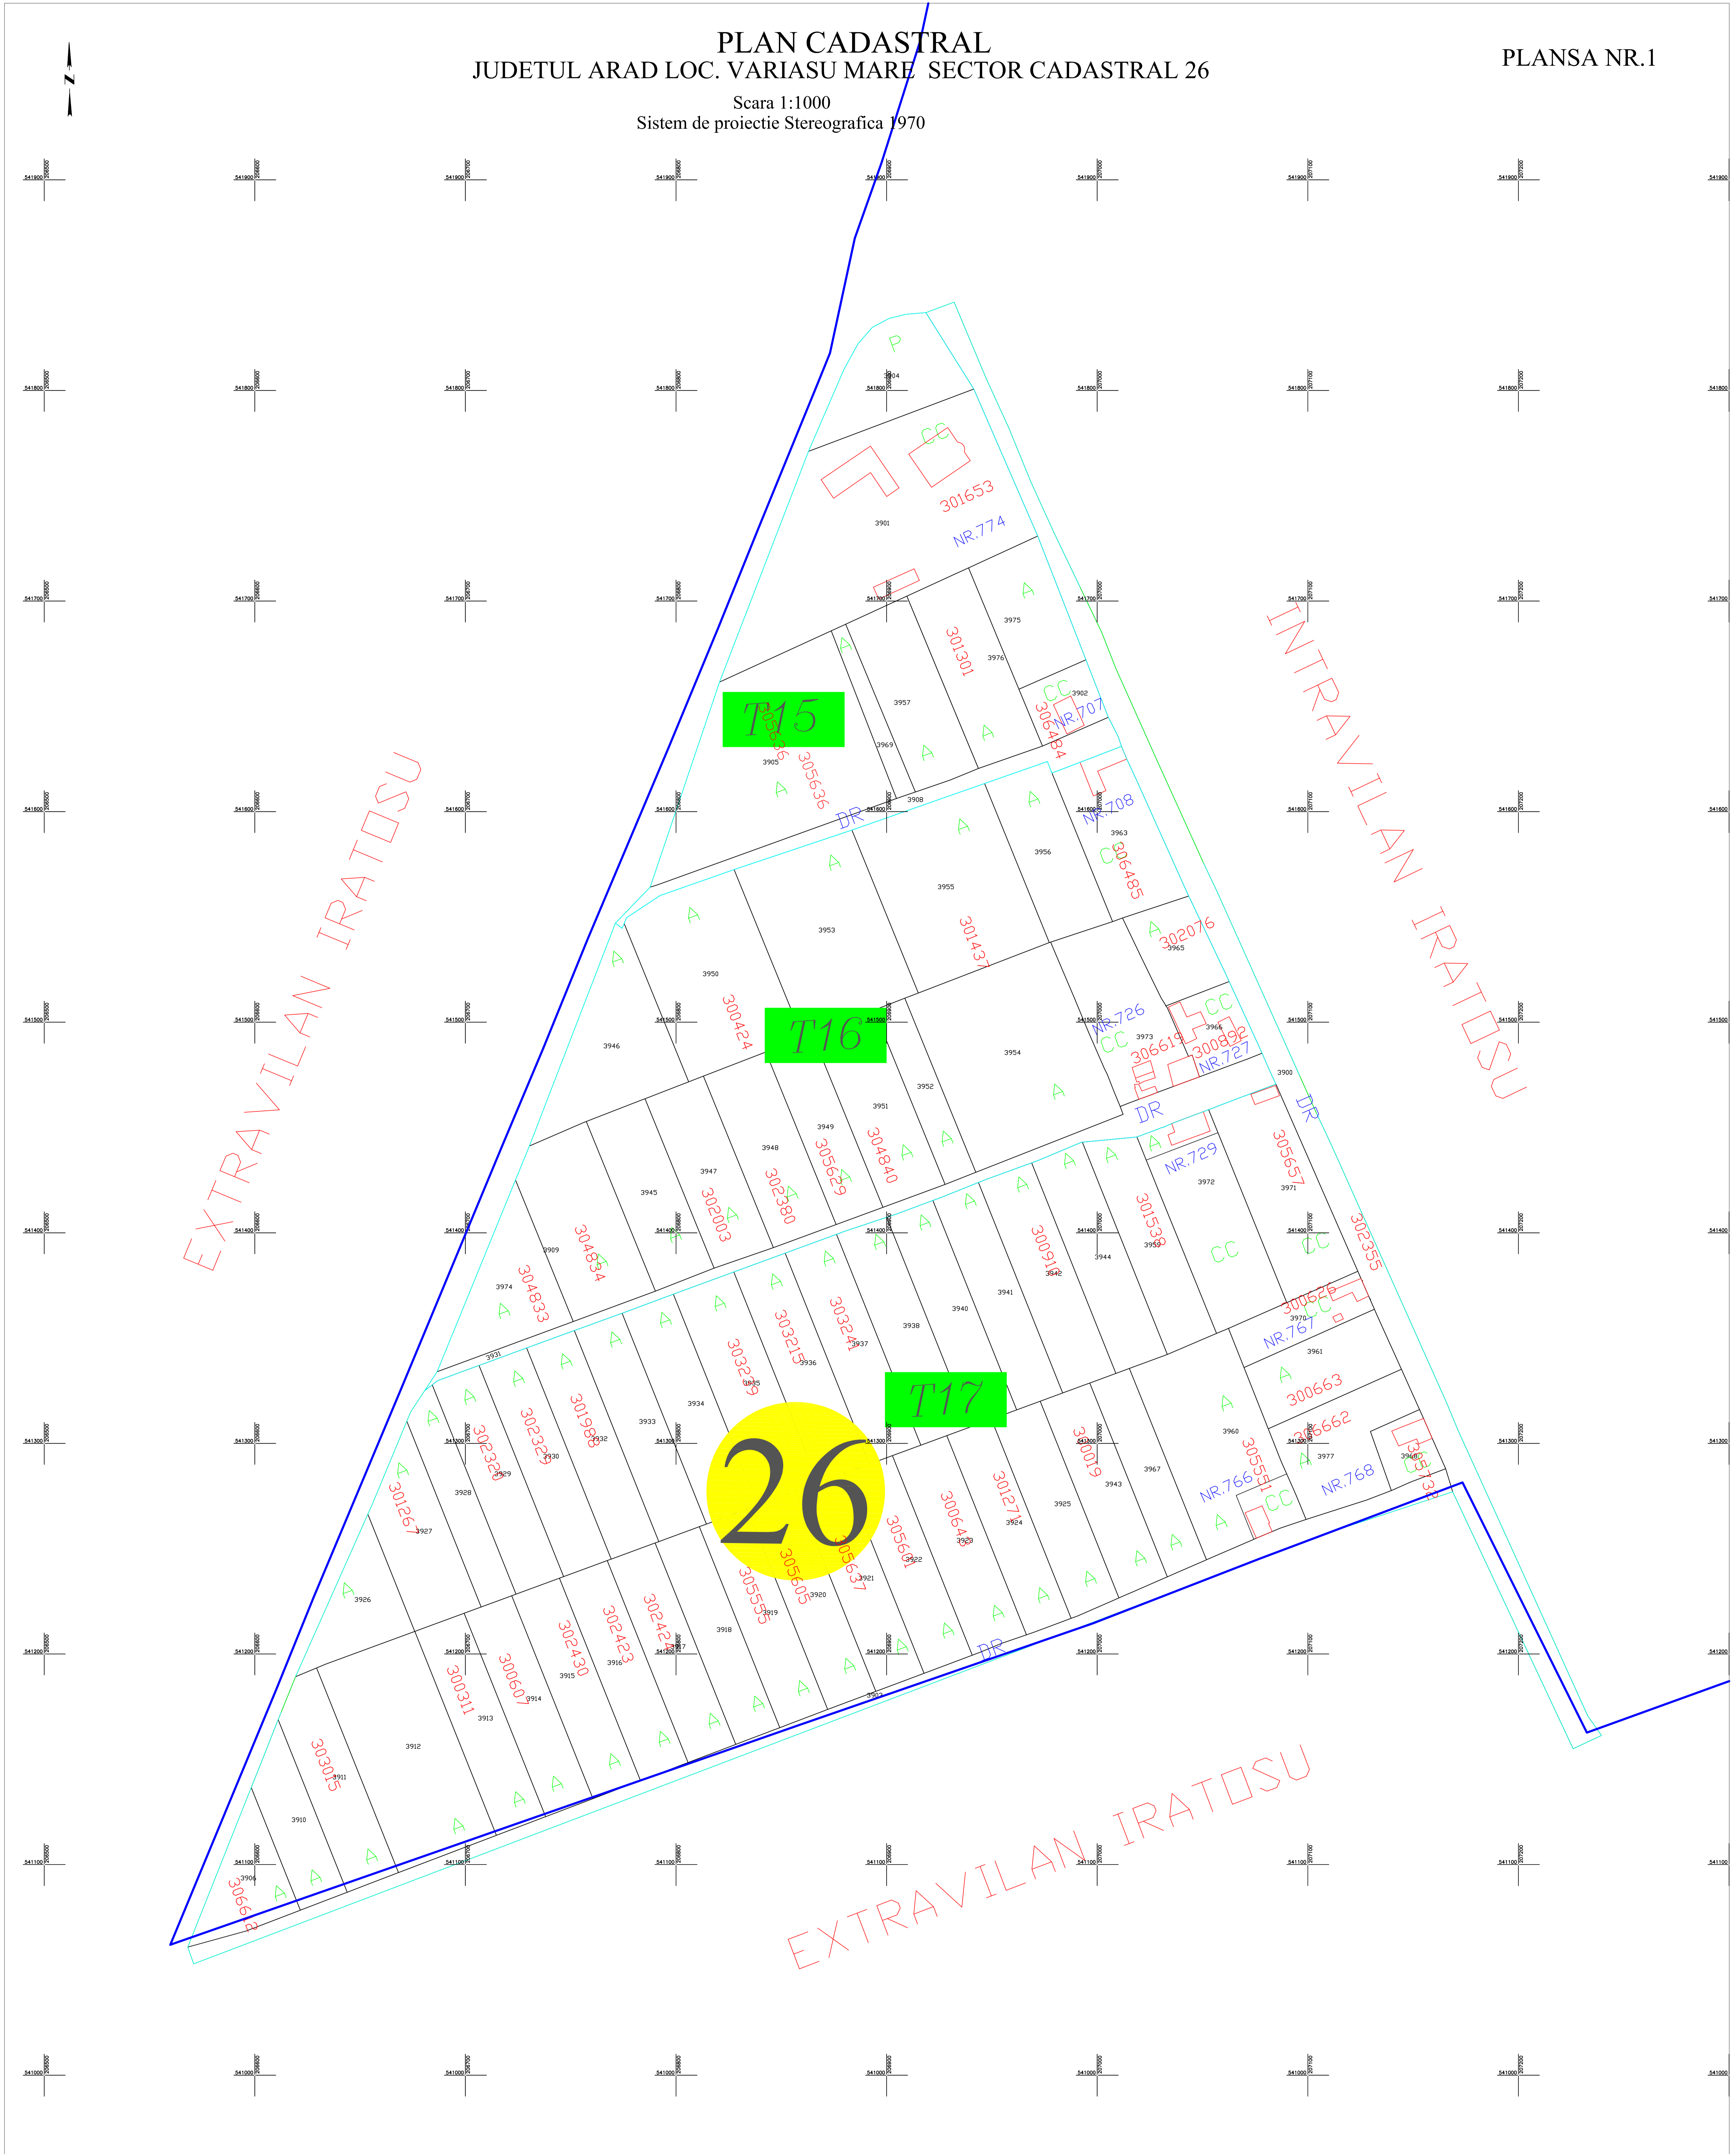

PLAN CADASTRAL  
 JUDETUL ARAD LOC. VARIASU MARE SECTOR CADASTRAL 26  
 Scara 1:1000  
 Sistem de proiectie Stereografica 1970

PLANSA NR.1

COMISIA LOCALA DE FOND FUNCJAR ZERIND  
 Presedinte comisiei: PAPP ATTILA  
 Stampila  
 Data:.....2024

Se confirma suprafata din masuratori si  
 Introducerea Imobilului in baza de date  
 Parafa  
 Semnatura si data  
 Stampila OCPI Arad

DISPUNERE PLANSE

PL 1

LEGENDA	
25	NR SECTOR
62	NR TARLA
	LIMITA INTRAVILAN
	LIMITA SECTOR
	LIMITA CVARTAL
	LIMITA IMOBIL
A	CATEGORIA DE FOLOSINTA
5400	NR ID IMOBIL
333/6	NR TOP
300131	NR CF
766	NR POSTAL