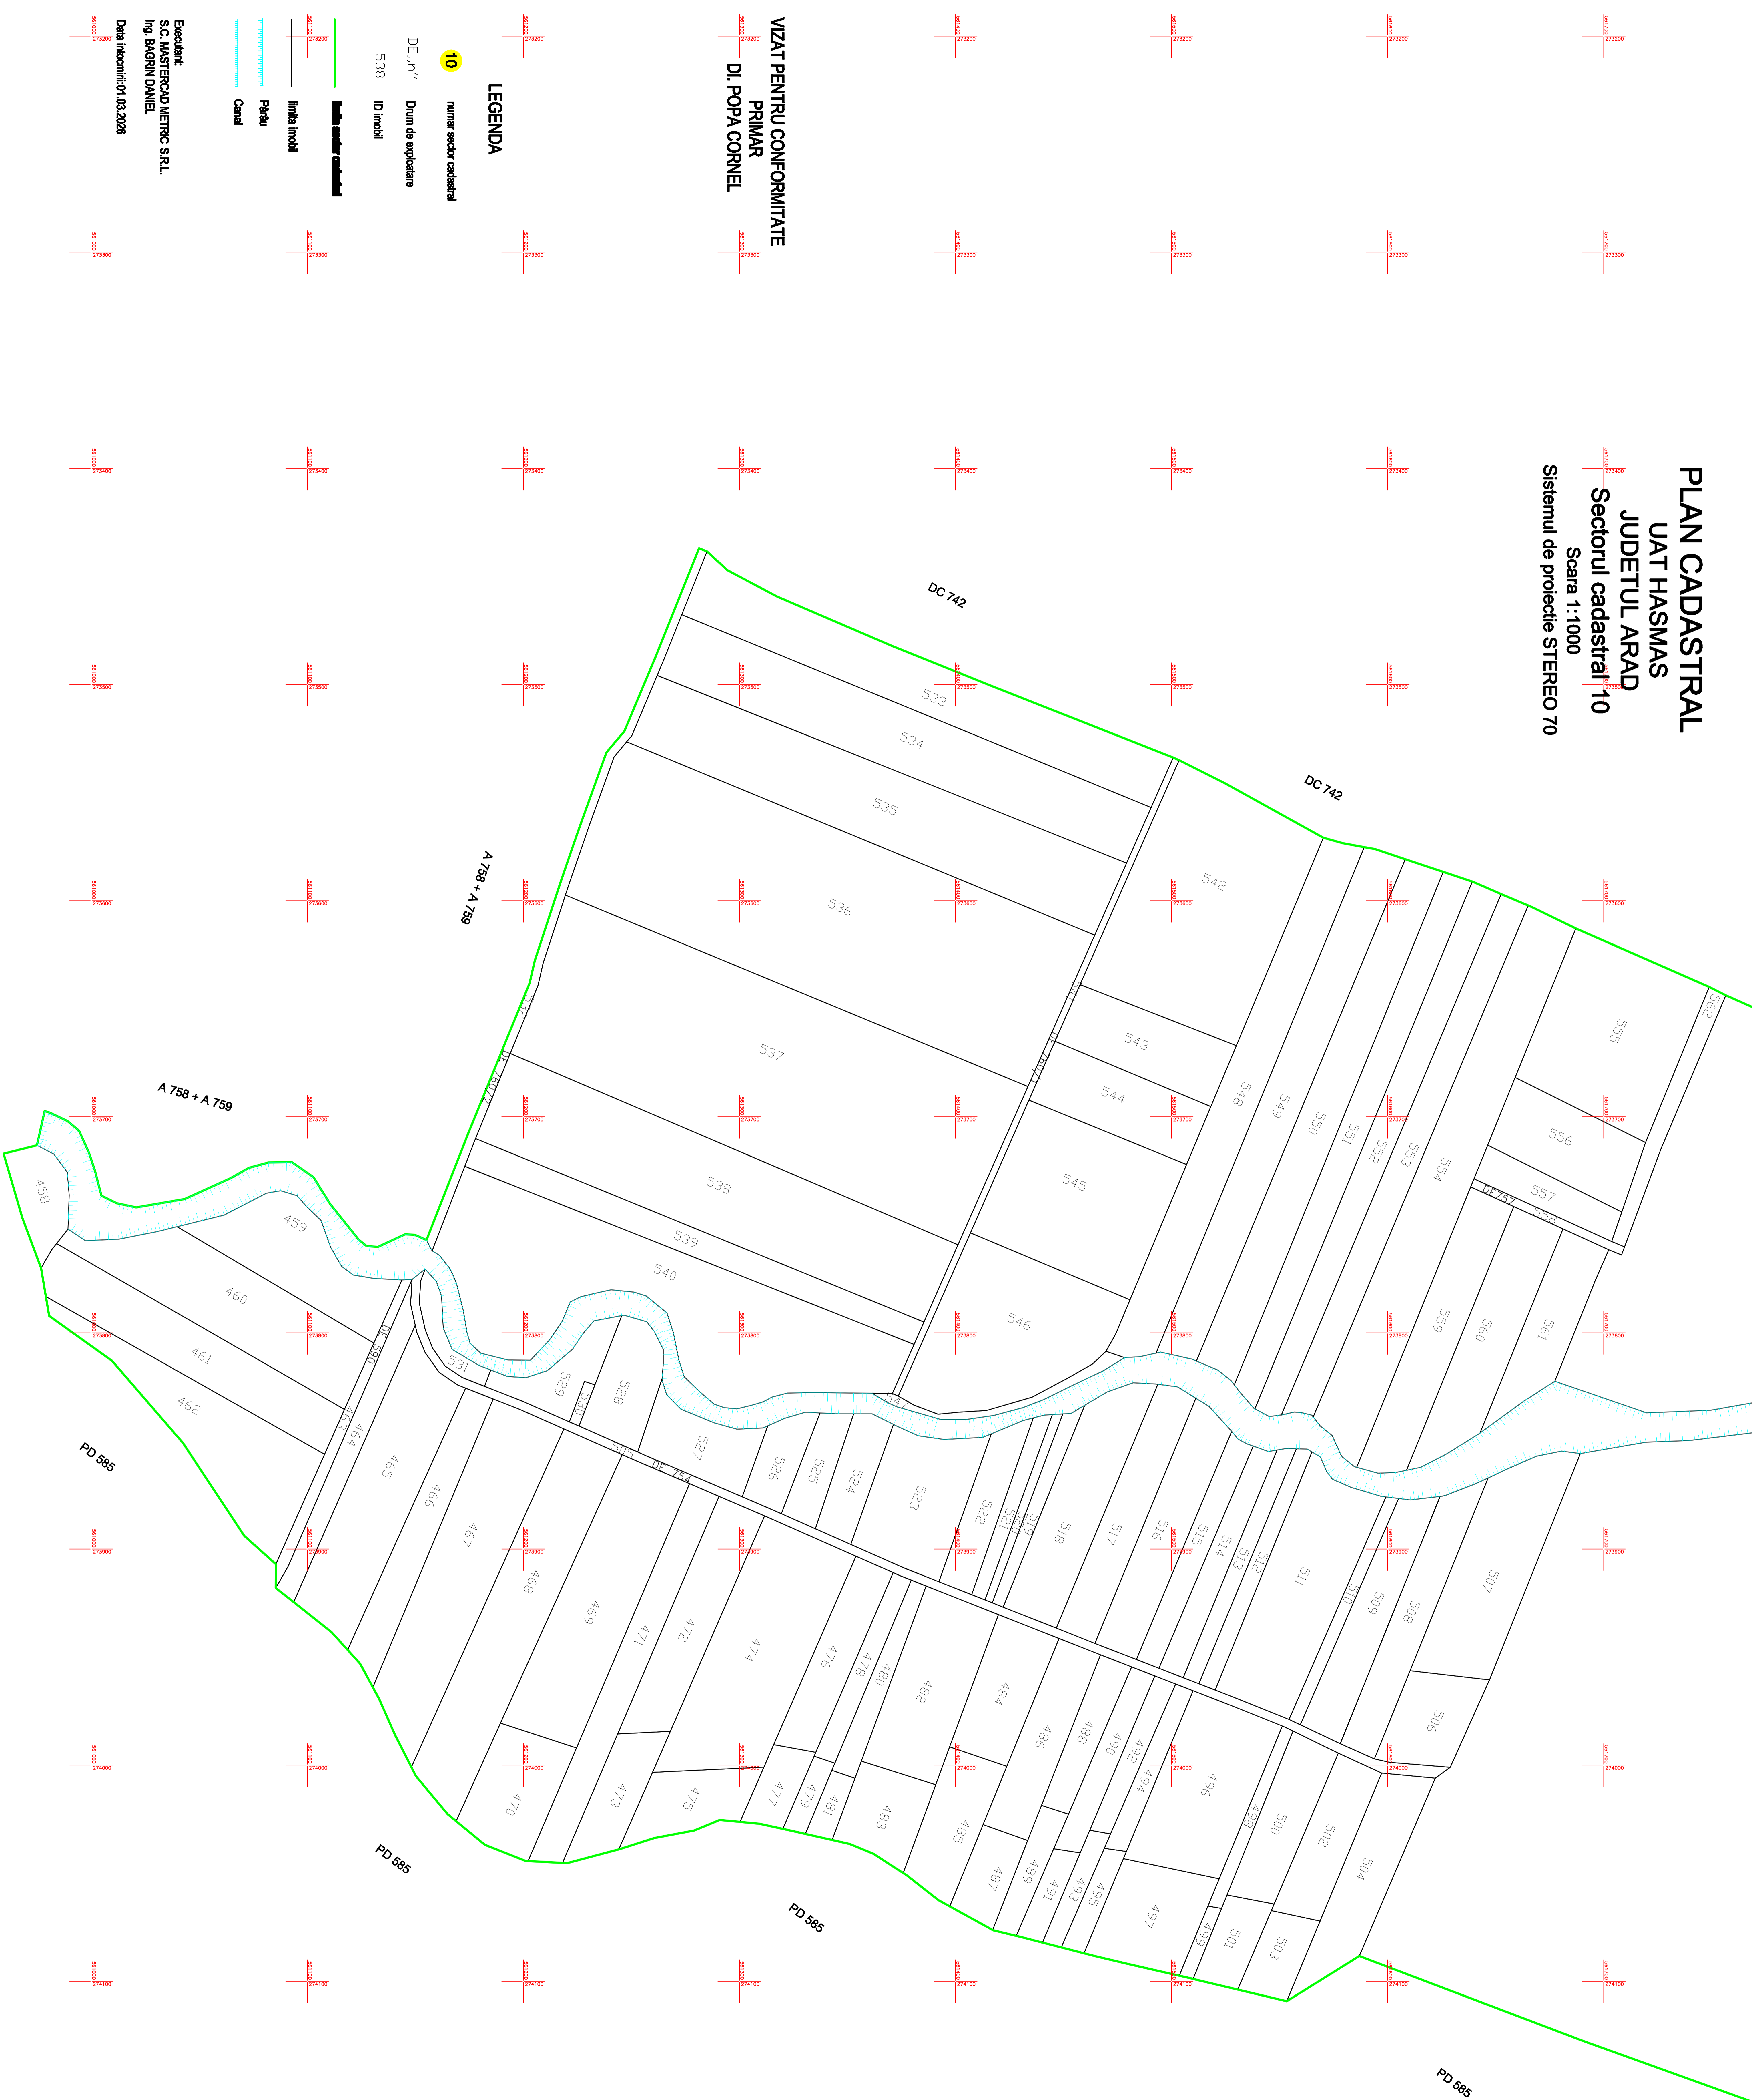

PLAN CADASTRAL
UAT HASMAS
JUDETUL ARAD
Sectorul cadastral 10
Scara 1:1000
Sistemul de proiectie STEREO 70

VIZAT PENTRU CONFORMITATE
PRIMAR
DI. POPA CORNEL

LEGENDA

- 10** număr sector cadastral
- DE, n/n' Denum de explicare
- 538 ID Imobil
- Linia sector cadastral**
- Limba Imobil**
- Patru**
- Canal**

Executant
S.C. MASTERCAD METRIC S.R.L.
Ing. BĂGGIN DANIEL
Data Informaticii: 03.2023