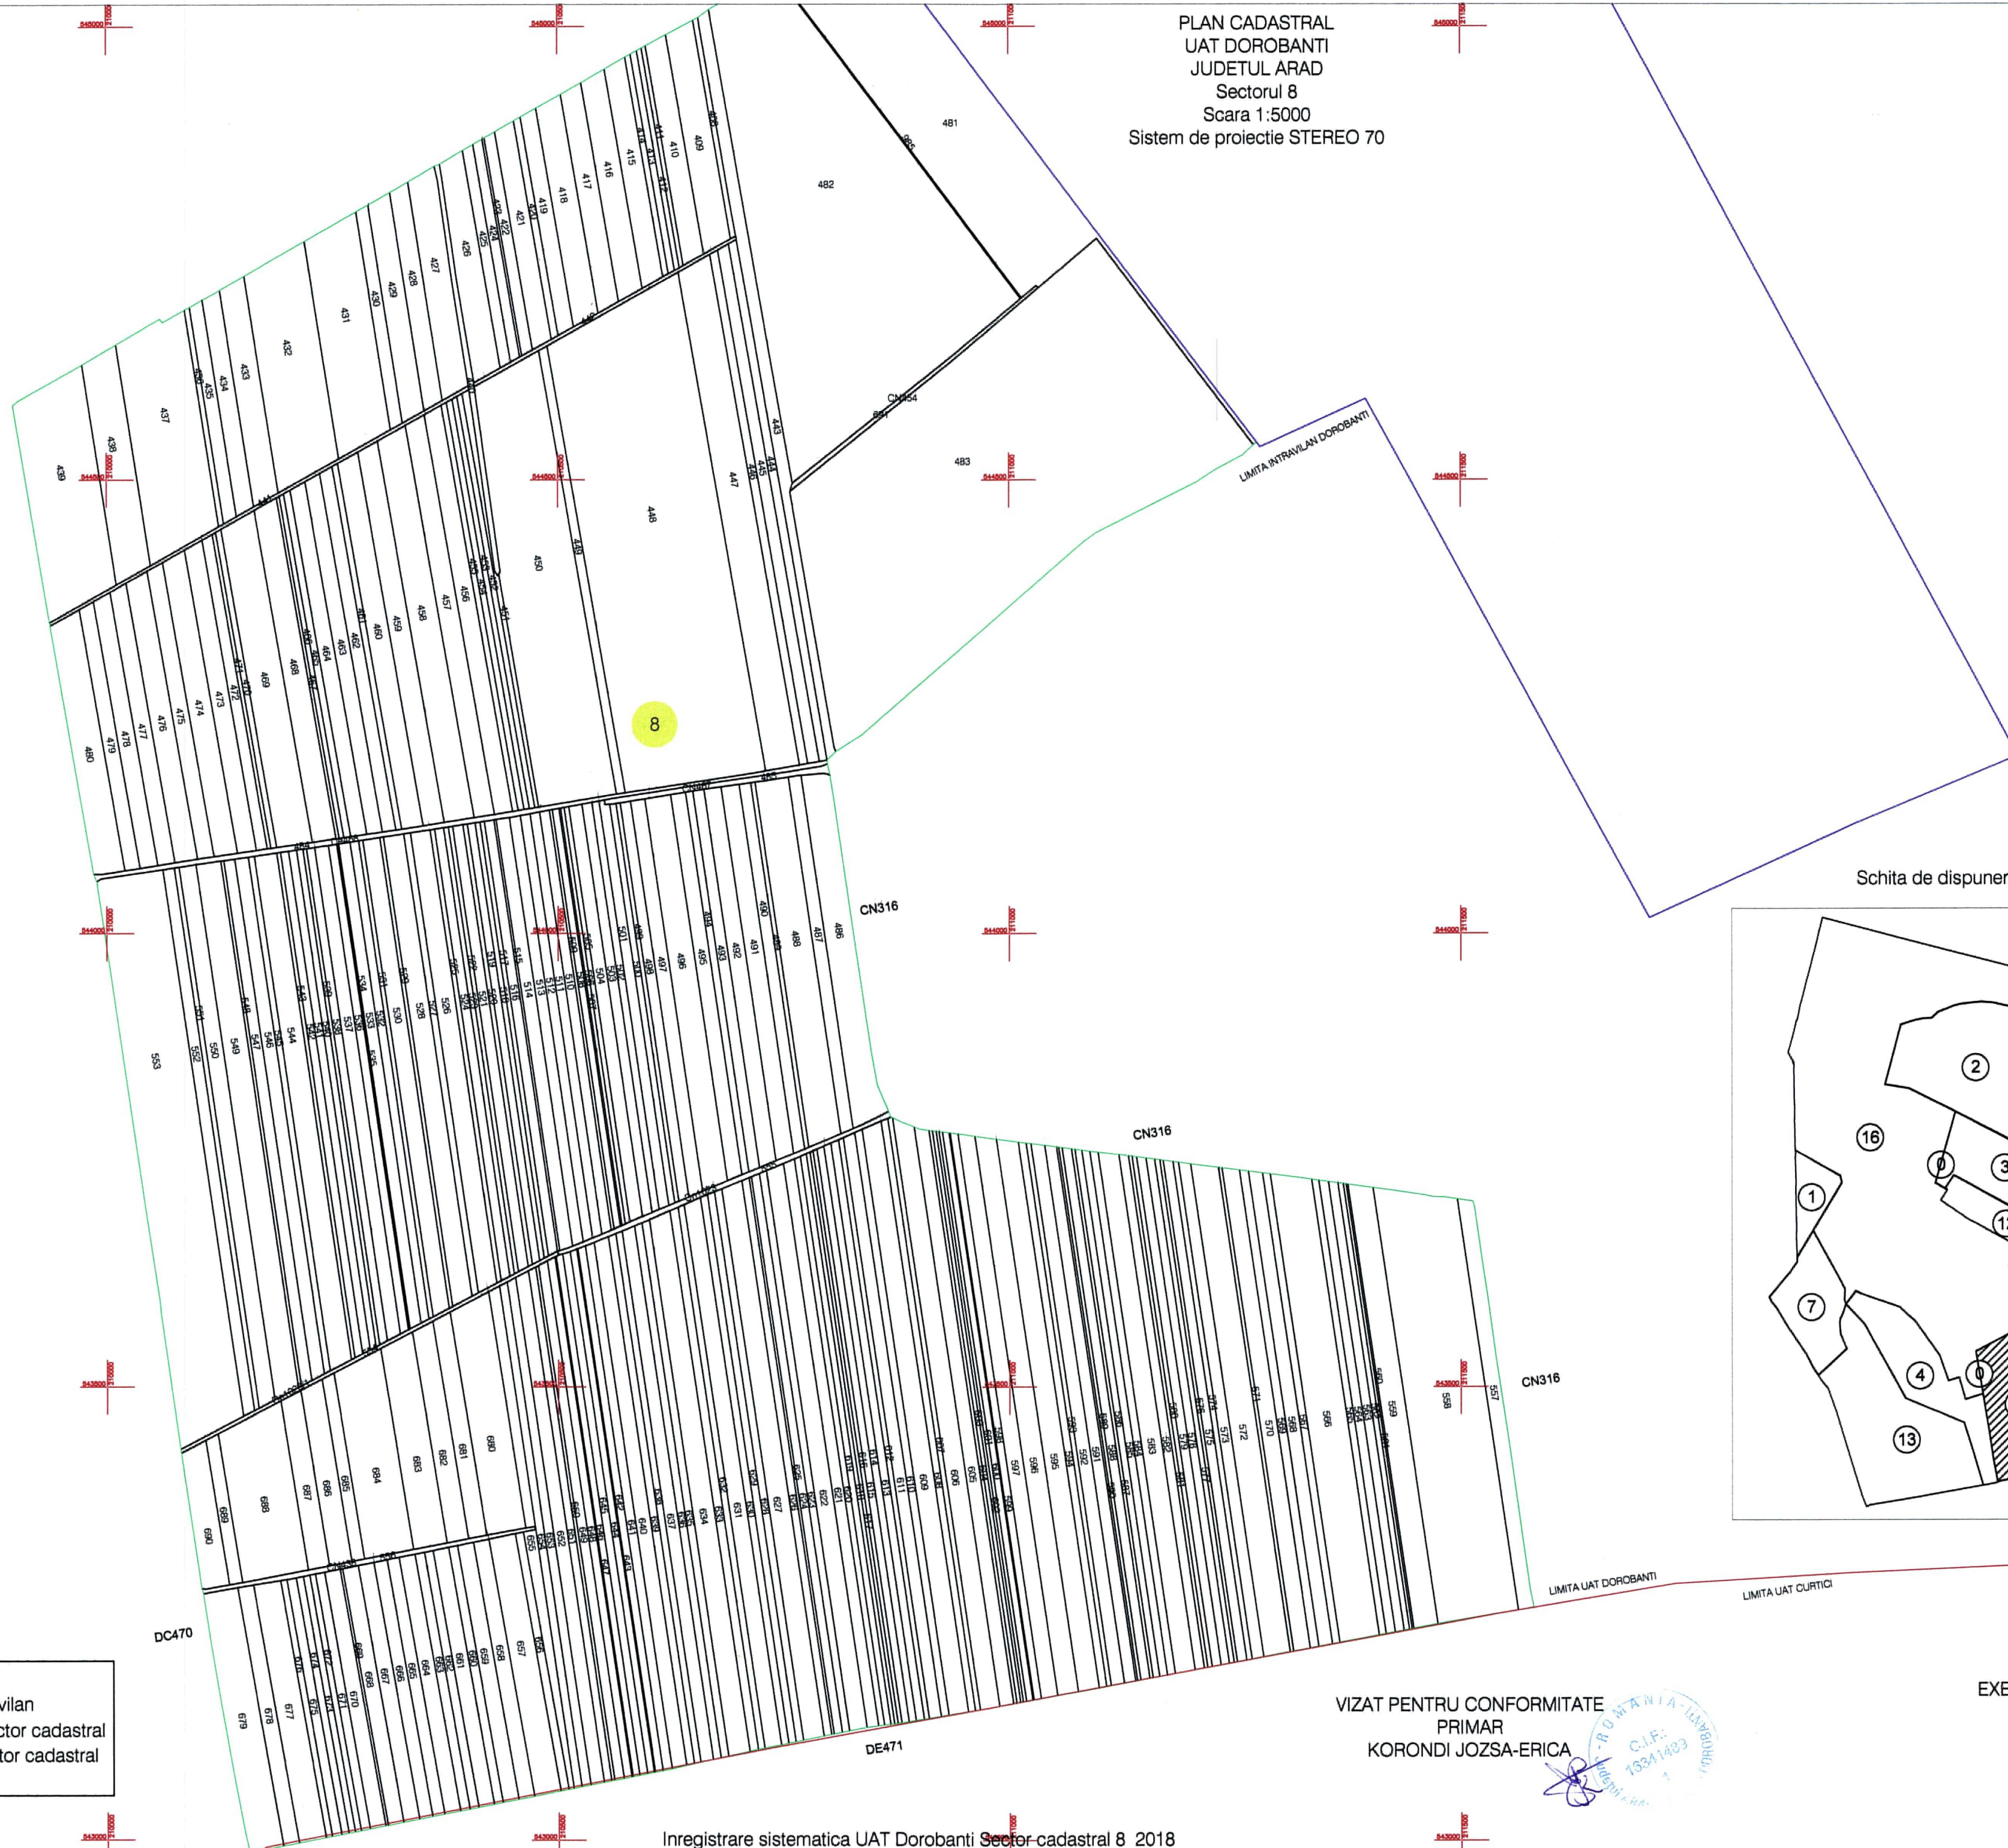

PLAN CADASTRAL  
UAT DOROBANTI  
JUDETUL ARAD  
Sectorul 8  
Scara 1:5000  
Sistem de proiectie STEREO 70

Schita de dispunere a sectoarelor cadastrale

- Legenda:
- Limita UAT
  - Limita intravilan
  - Limitica sector cadastral
  - 8 Numar sector cadastral
  - 480 ID imobil

VIZAT PENTRU CONFORMITATE  
PRIMAR  
KORONDI JOZSA-ERICA

EXECUTANT : PFA ANDREI ISABELA-ELENA  
DATA:2018