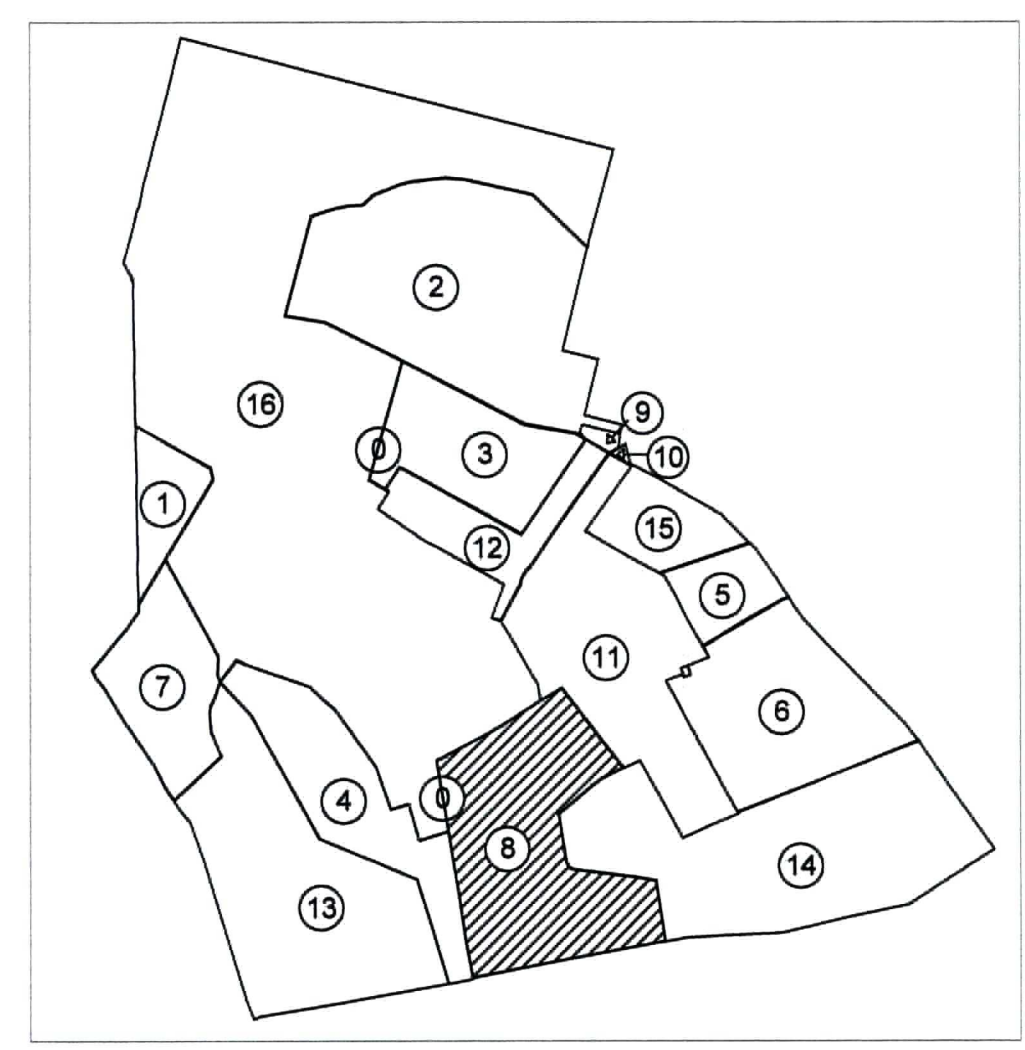

PLAN CADASTRAL  
UAT DOROBANTI  
JUDETUL ARAD  
Sectorul 8  
Scara 1:5000  
Sistem de proiectie STEREO 70

Schita de dispunere a sectoarelor cadastrale

- Legenda:
- Limita UAT
  - Limita intravilan
  - Limitica sector cadastral
  - 8 Numar sector cadastral
  - 480 ID imobil