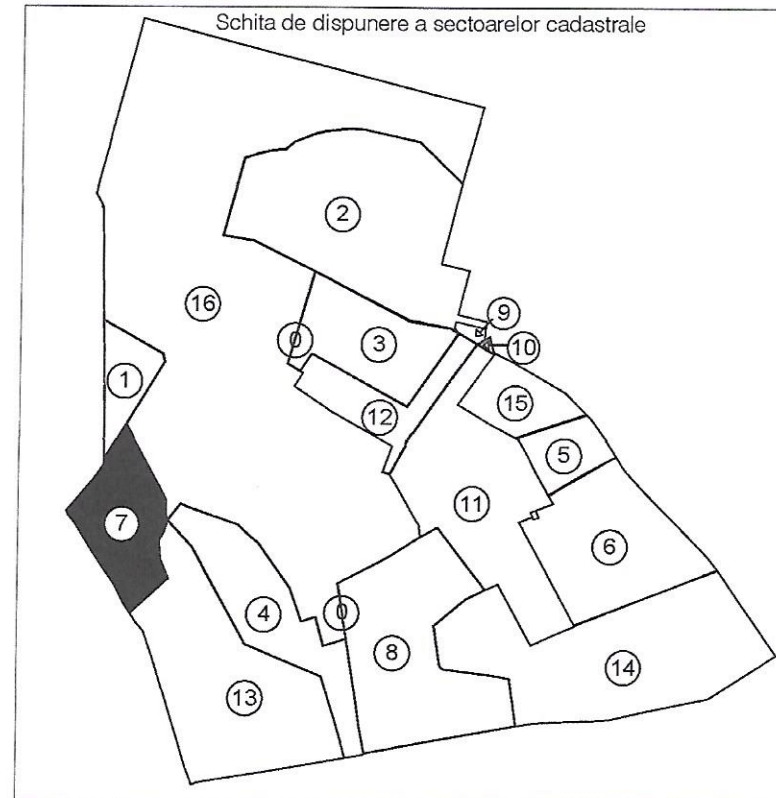

PLAN CADASTRAL
 UAT DOROBANTI
 JUDETUL ARAD
 Sectorul 7
 Scara 1:5000
 Sistem de proiectie STEREO 70

VIZAT PENTRU CONFORMITATE
 PRIMAR
 KORONDI JOZSA-ERICA

DE 421

Legenda:

	Limita UAT
	Limita intravilan
	Limitica sector cadastral
	Numar sector cadastral
	ID imobil