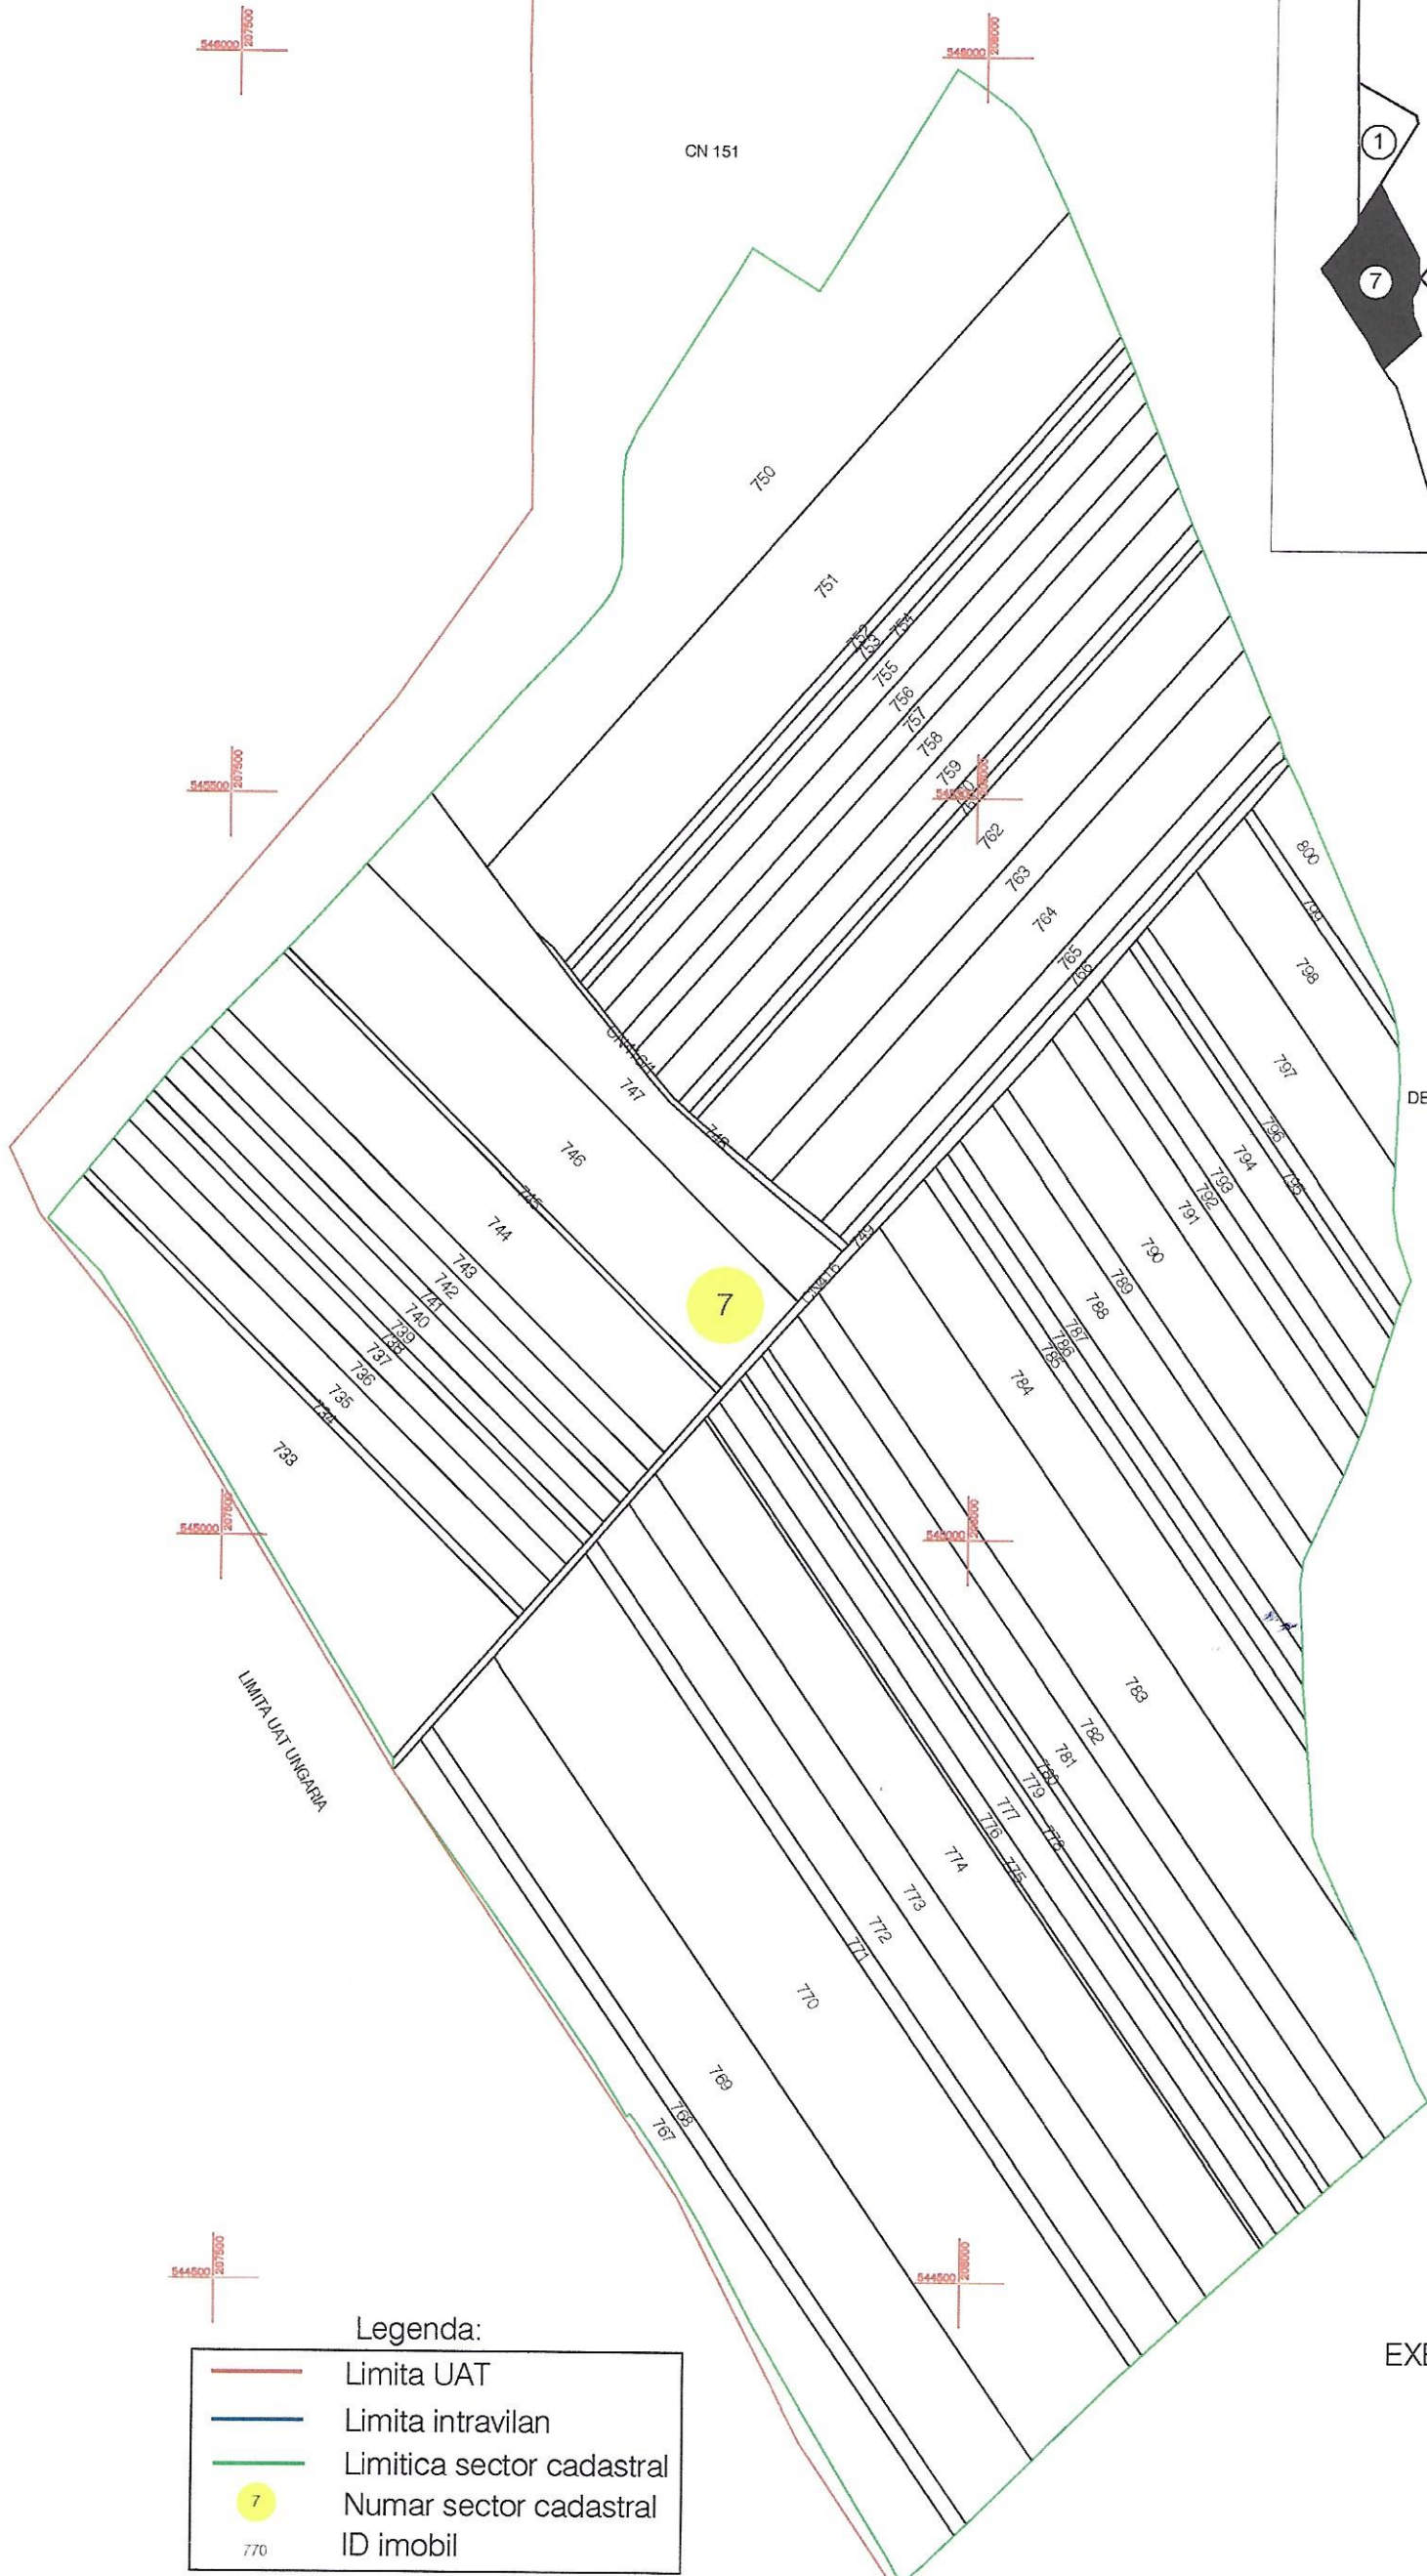

PLAN CADASTRAL
 UAT DOROBANTI
 JUDETUL ARAD
 Sectorul 7
 Scara 1:5000
 Sistem de proiectie STEREO 70

VIZAT PENTRU CONFORMITATE
 PRIMAR
 KORONDI JOZSA-ERICA

DE 421

Legenda:

	Limita UAT
	Limita intravilan
	Limitica sector cadastral
	Numar sector cadastral
	ID imobil

EXECUTANT : PFA ANDREI ISABELA-ELENA
 DATA:2018

SPRE PUBLICARE