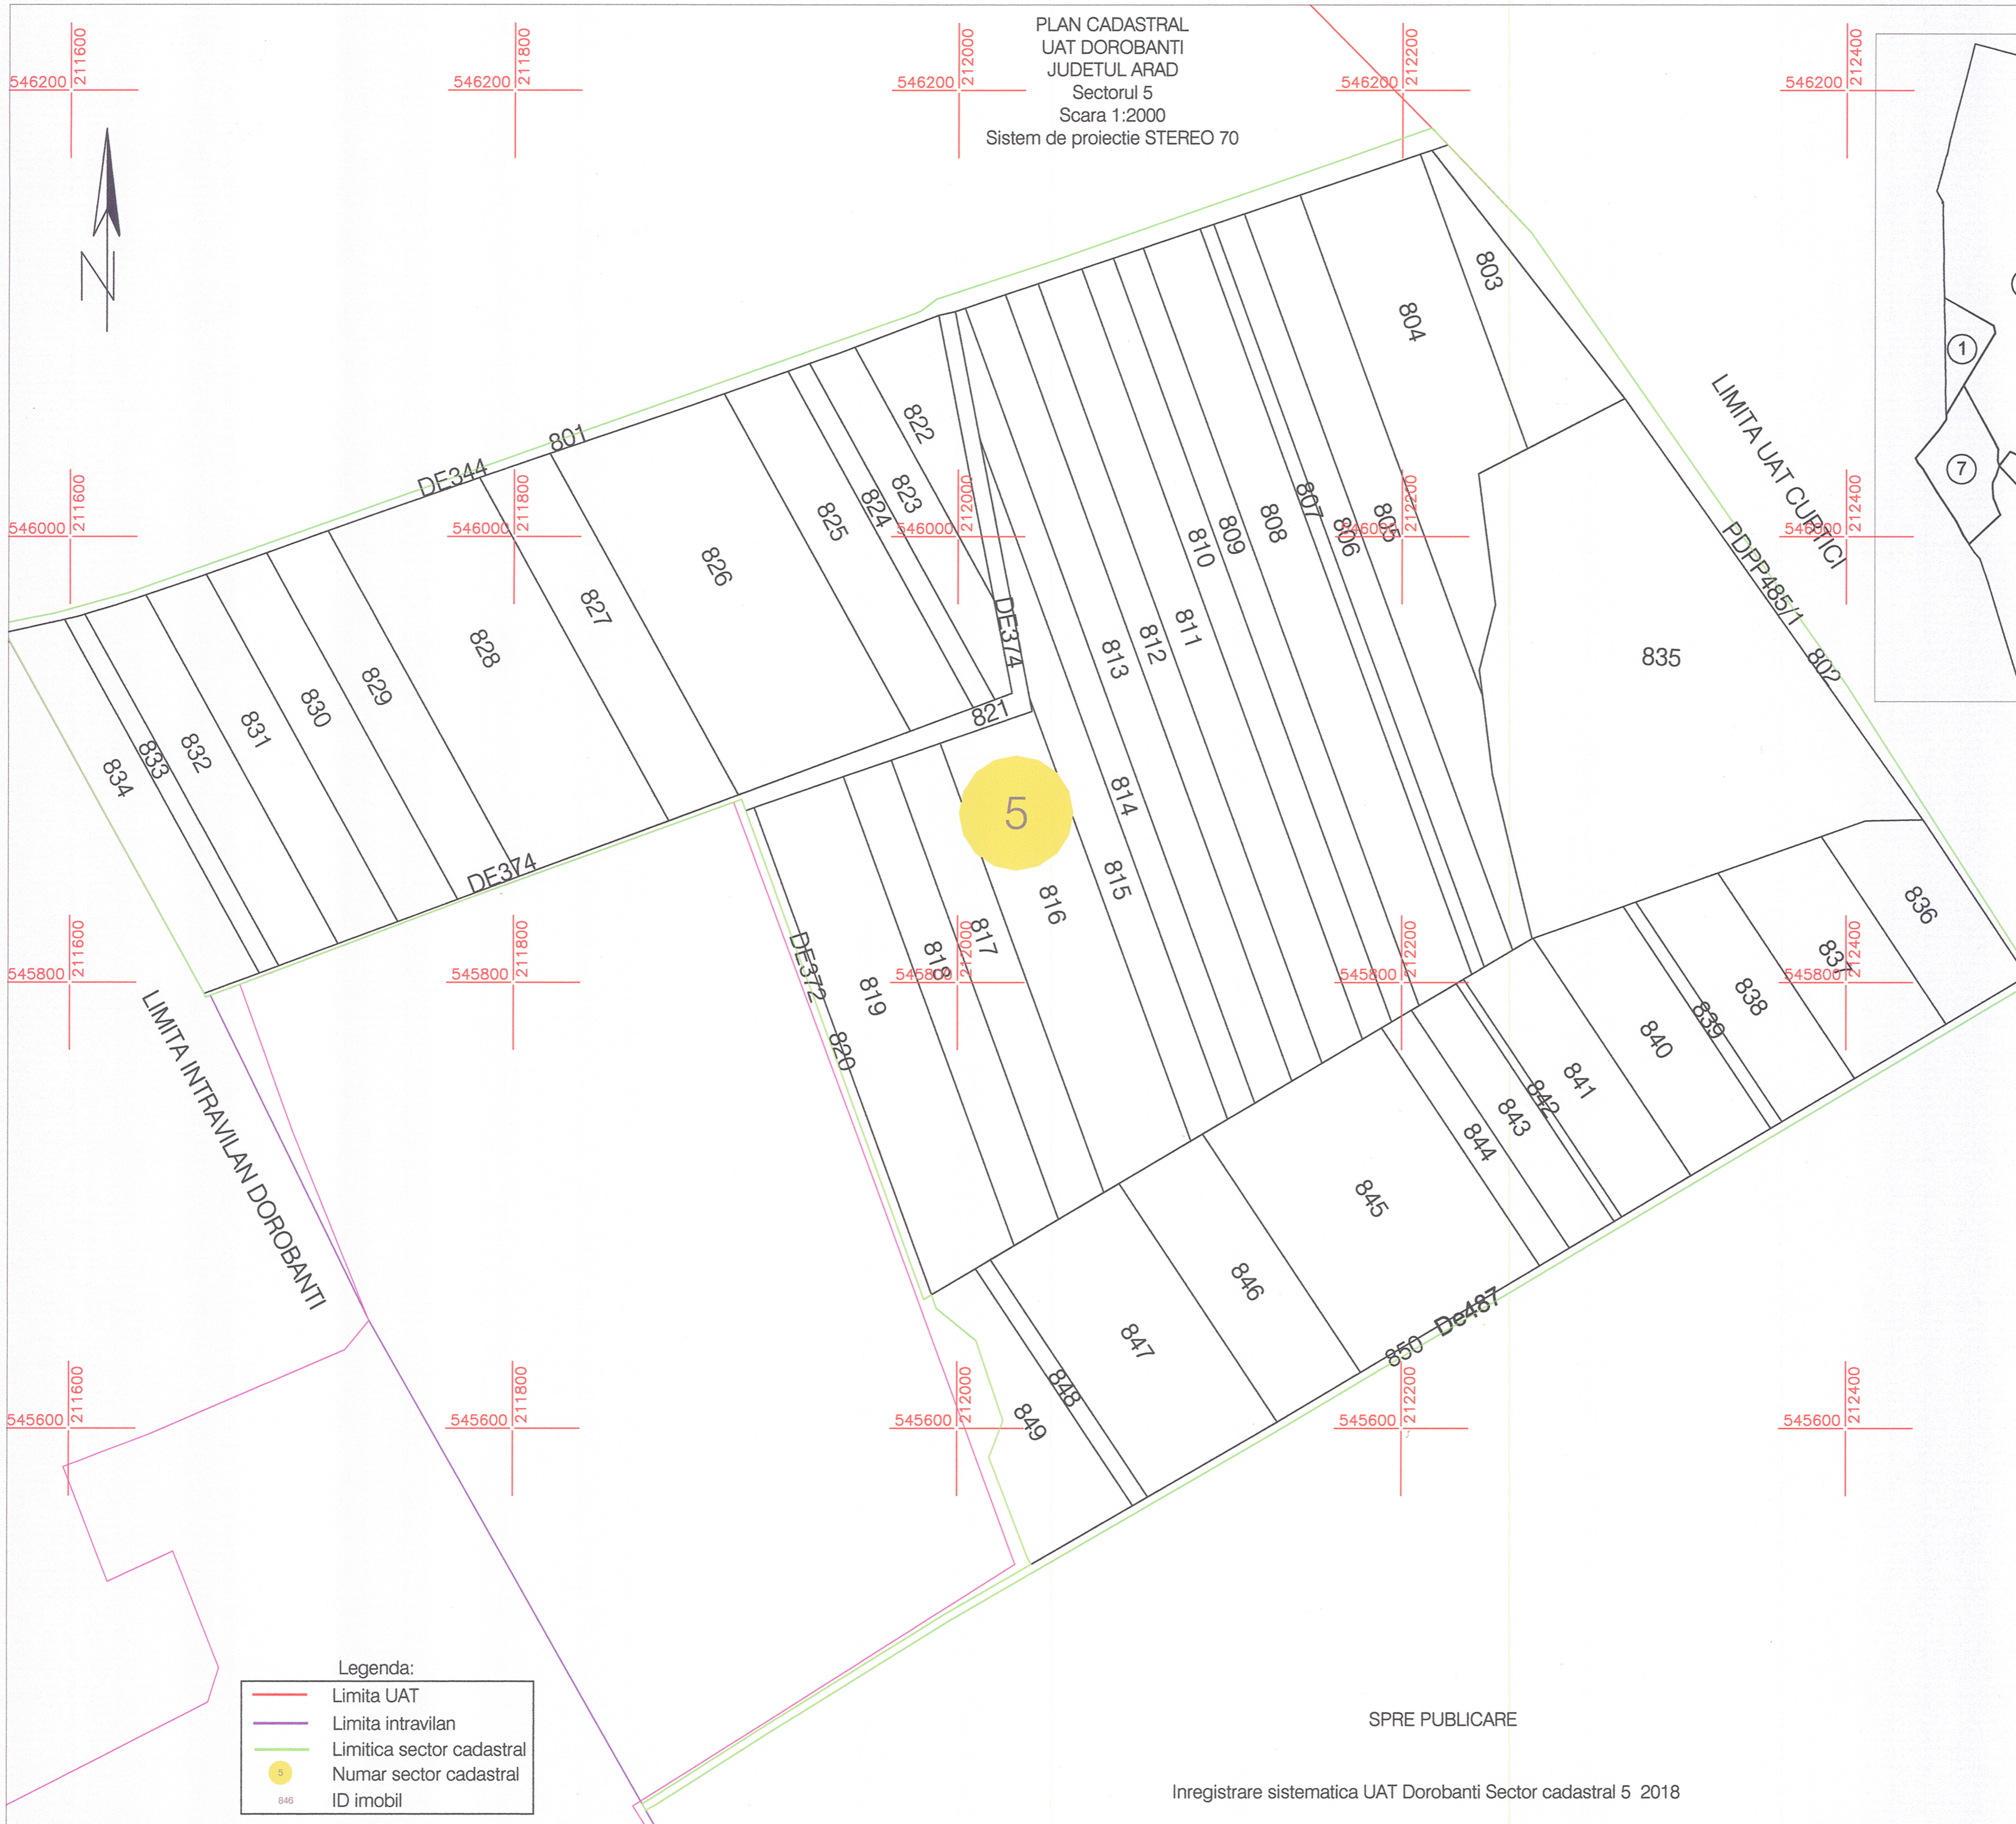

PLAN CADASTRAL
 UAT DOROBANTI
 JUDETUL ARAD
 Sectorul 5
 Scara 1:2000
 Sistem de proiectie STEREO 70

Schita de dispunere a sectoarelor cadastrale

VIZAT PENTRU CONFORMITATE
 PRIMAR
 KORONDI JOZSA-ERICA

Legenda:

- Limita UAT
- Limita intravilan
- Limitica sector cadastral
- 5 Numar sector cadastral
- 845 ID imobil

SPRE PUBLICARE

Inregistrare sistematica UAT Dorobanti Sector cadastral 5 2018

CERTIFICAT DE AUTORIZARE
 Seria RO-AR-F
 Nr. 0010
ANDREI ISABELA-ELENA
 ELENA
 CATEGORIA G