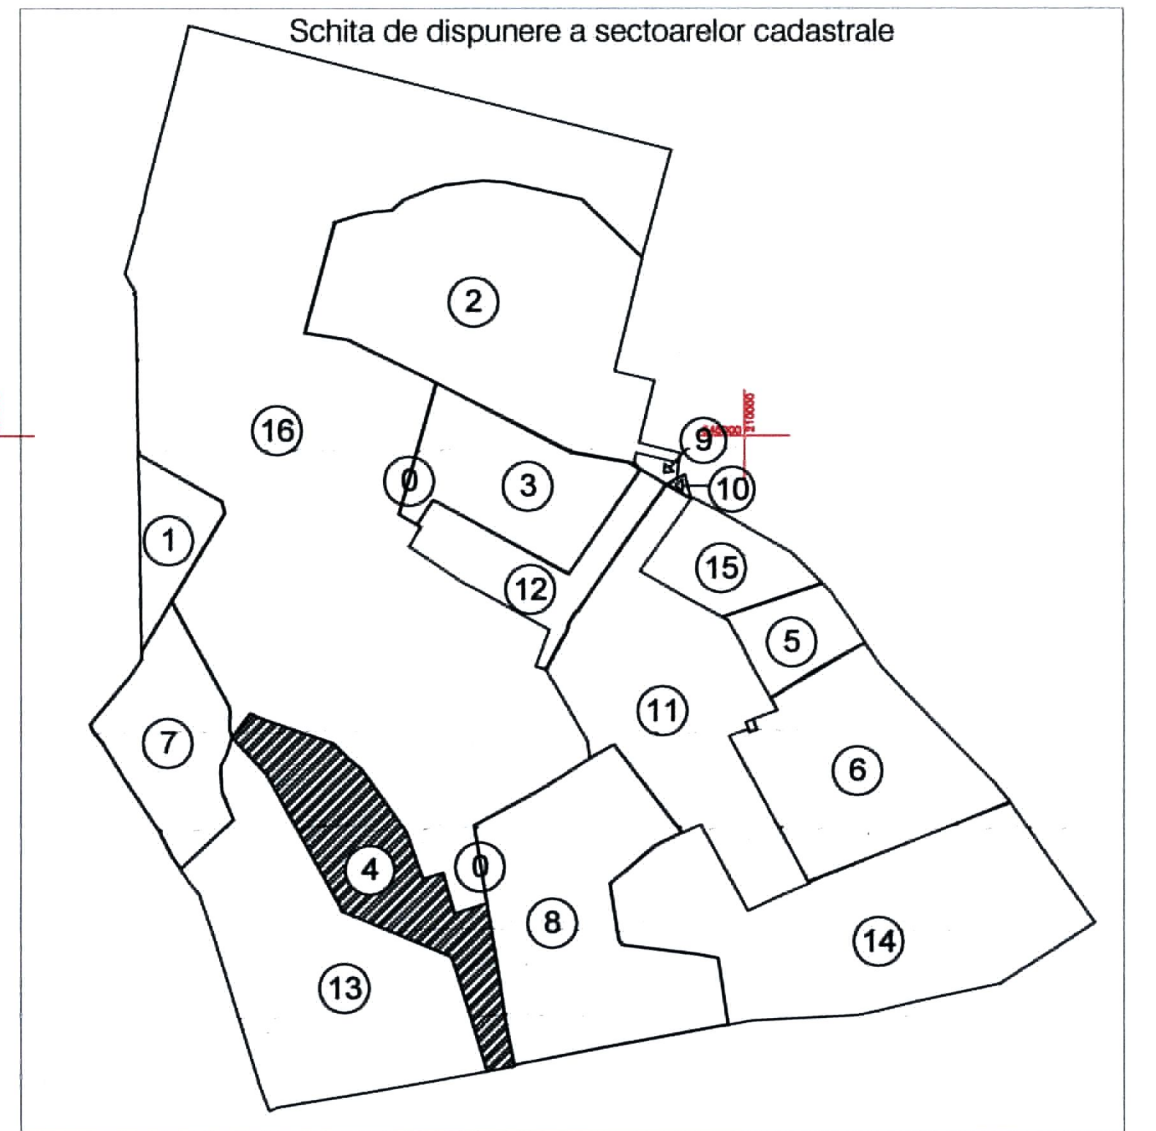

PLAN CADASTRAL
 UAT DOROBANTI
 JUDETUL ARAD
 Sectorul 4
 Scara 1:5000
 Sistem de proiectie STEREO 70

VIZAT PENTRU CONFORMITATE
 PRIMAR
 KORONDI JOZSA-ERICA

Legenda:

	Limita UAT
	Limitica sector cadastral
	Numar sector cadastral
	ID imobil

Inregistrare sistematica UAT Dorobanti Sector cadastral 4 2018

SPRE PUBLICARE

EXECUTANT : PFA ANDREI ISABELA-ELENA
 DATA:2018

**CERTIFICAT
 ATORIZARE**
 ANDREI ISABELA-ELENA
 CATEGORIA: SINDICAT

ANDREI ISABELA-ELENA PFA
 C.U.I. 30505260 / R.C. BOMANA
 ARAD - ROMANIA