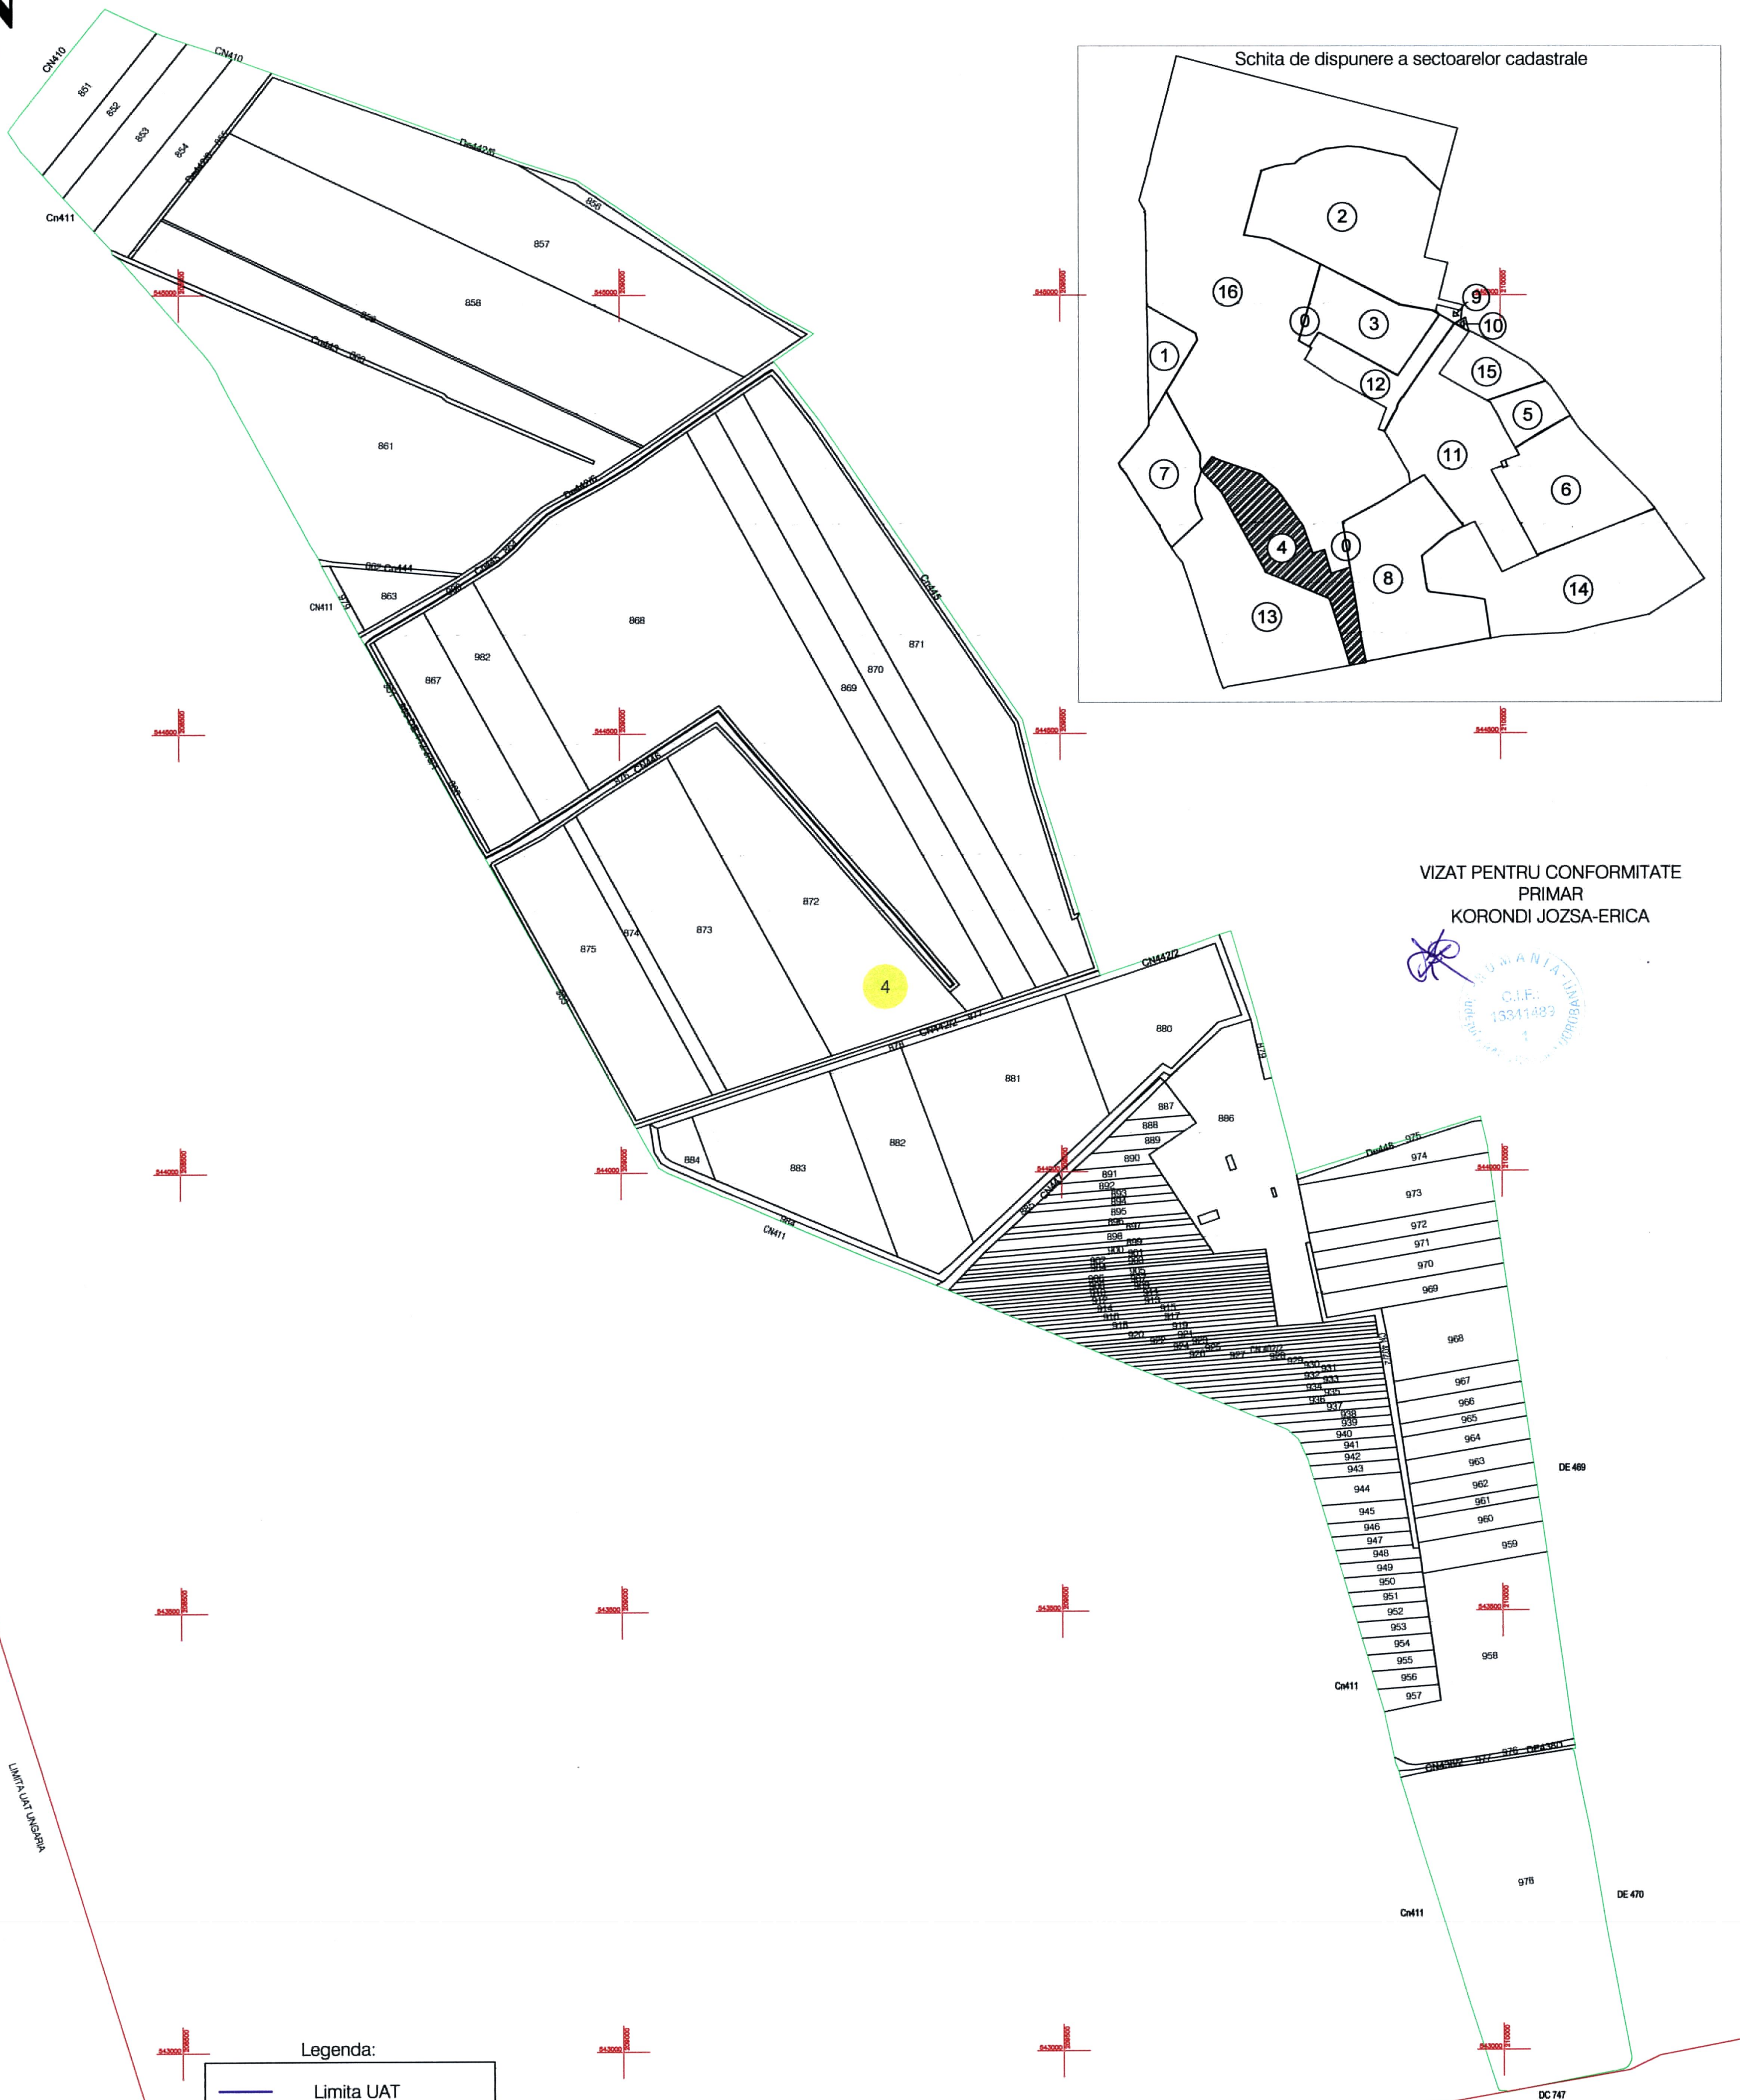

PLAN CADASTRAL
 UAT DOROBANTI
 JUDETUL ARAD
 Sectorul 4
 Scara 1:5000
 Sistem de proiectie STEREO 70

VIZAT PENTRU CONFORMITATE
 PRIMAR
 KORONDI JOZSA-ERICA

Legenda:

	Limita UAT
	Limitica sector cadastral
	Numar sector cadastral
	ID imobil

Inregistrare sistematica UAT Dorobanti Sector cadastral 4 2018

SPRE PUBLICARE

EXECUTANT : PFA ANDREI ISABELA-ELENA
 DATA:2018

**CERTIFICAT
 ATORIZARE**
 ANDREI ISABELA-ELENA
 CATEGORIA: SINDICAT

ANDREI ISABELA-ELENA PFA
 C.U.I. 30505260 / R.C. BOMANA
 ARAD - ROMANIA