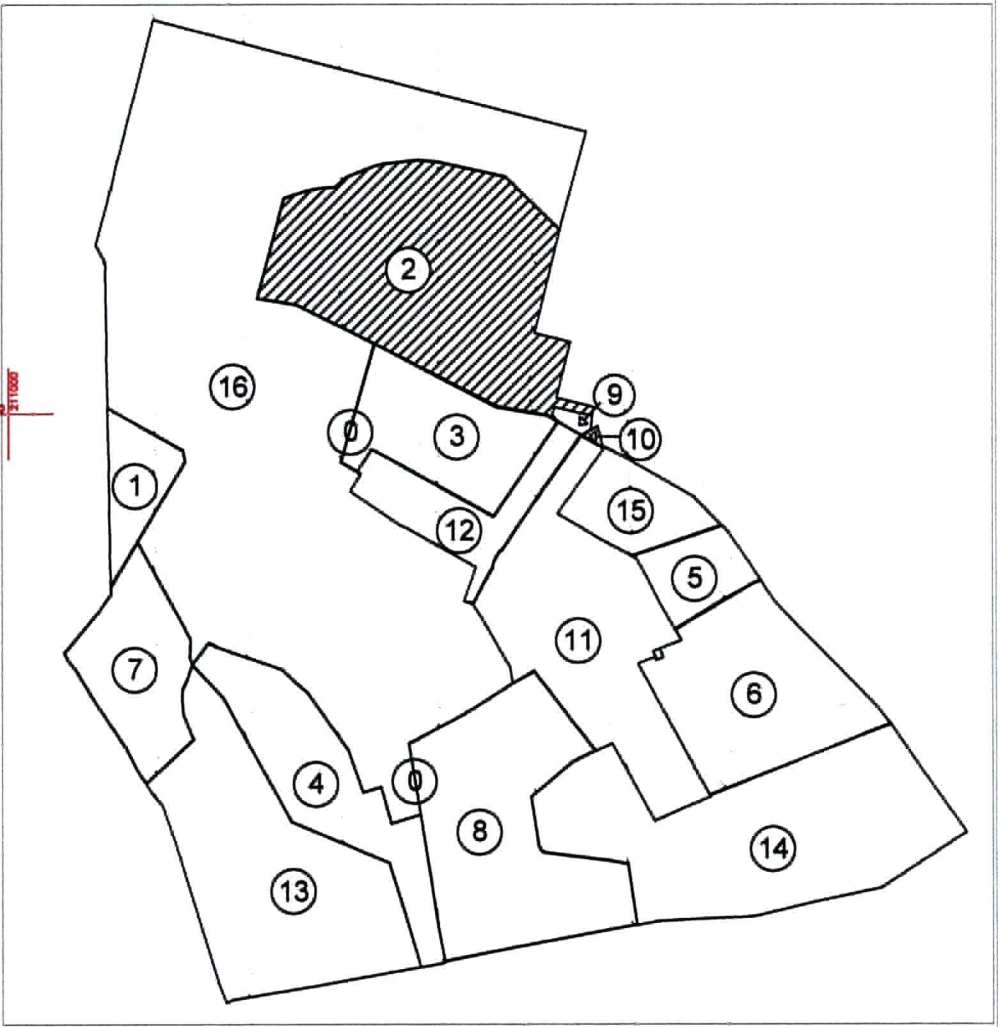

PLAN CADASTRAL
 UAT DOROBANTI
 JUDETUL ARAD
 Sectorul 2
 Scara 1:5000
 Sistem de proiectie STEREO 70

Schita de dispunere a sectoarelor cadastrale

VIZAT PENTRU CONFORMITATE
 PRIMAR
 KORONDI JOZSA-ERICA

EXECUTANT : PFA ANDREI ISABELA ELENA
 DATA: 2018

Legenda:

	Limita UAT
	Limita intravilan
	Limitica sector cadastral
	Numar sector cadastral
	ID imobil

SPRE PUBLICARE