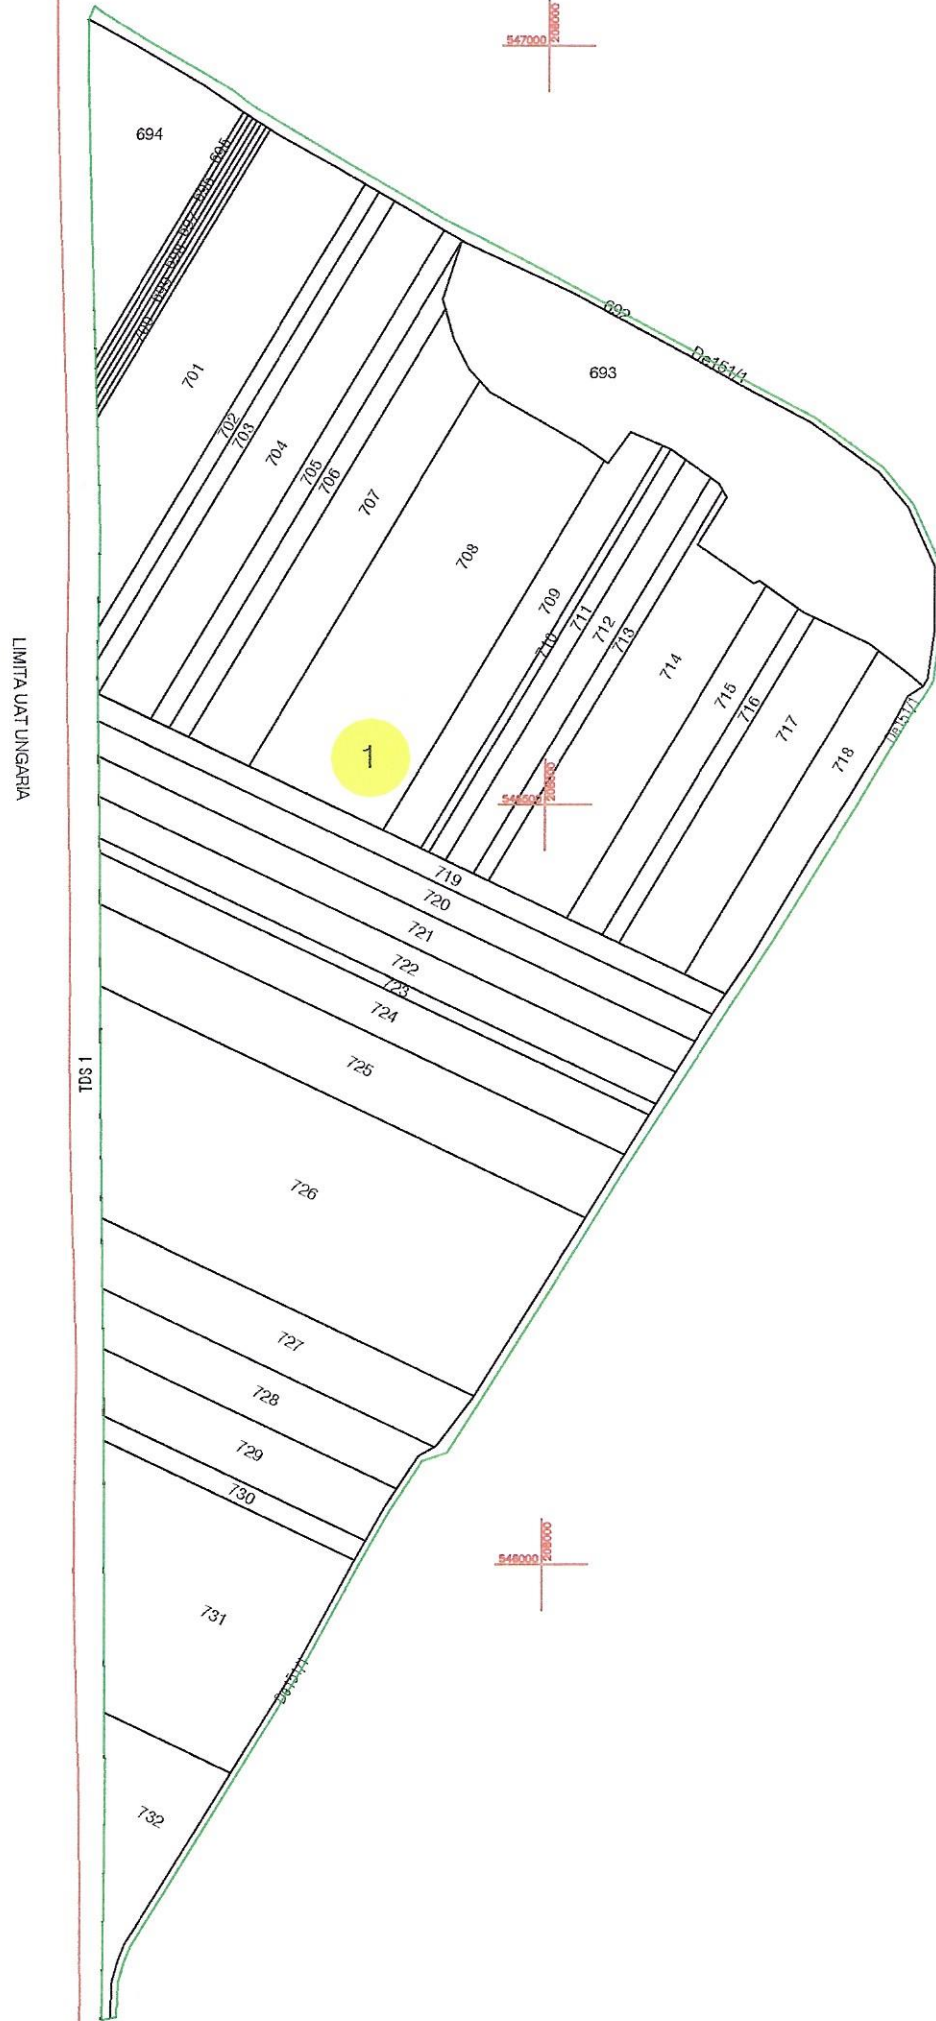

PLAN CADASTRAL
 UAT DOROBANTI
 JUDETUL ARAD
 Sectorul 1
 Scara 1:5000
 Sistem de proiectie STEREO 70

VIZAT PENTRU CONFORMITATE
 PRIMAR
 KORONDI JOZSA-ERICA

Legenda:

	Limita UAT
	Limita intravilan
	Limitica sector cadastral
	Numar sector cadastral
	ID imobil