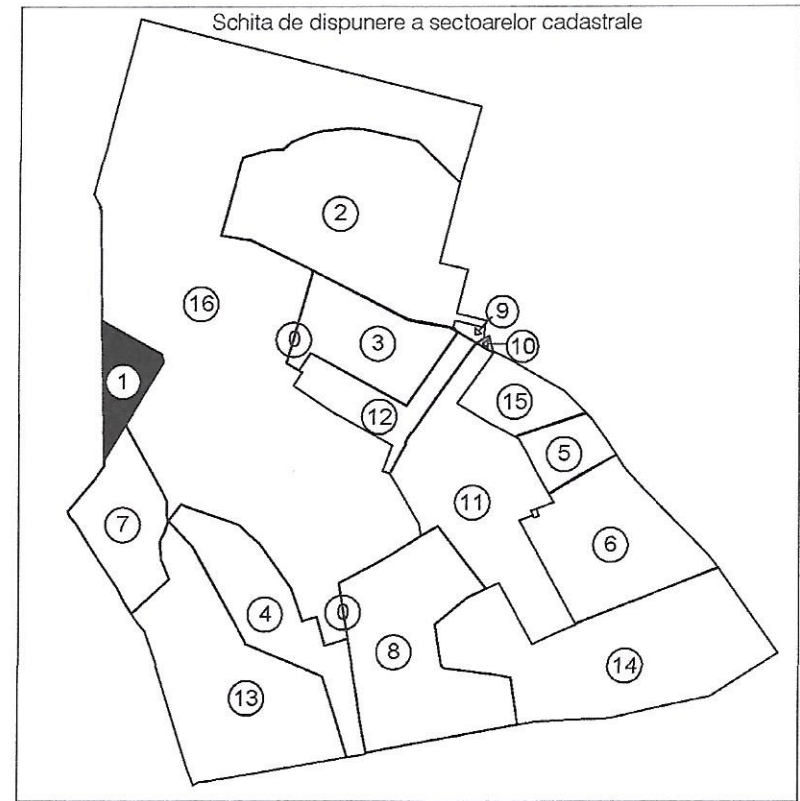

PLAN CADASTRAL
 UAT DOROBANTI
 JUDETUL ARAD
 Sectorul 1
 Scara 1:5000
 Sistem de proiectie STEREO 70

VIZAT PENTRU CONFORMITATE
 PRIMAR
 KORONDI JOZSA-ERICA

Legenda:

	Limita UAT
	Limita intravilan
	Limitica sector cadastral
	Numar sector cadastral
	ID imobil