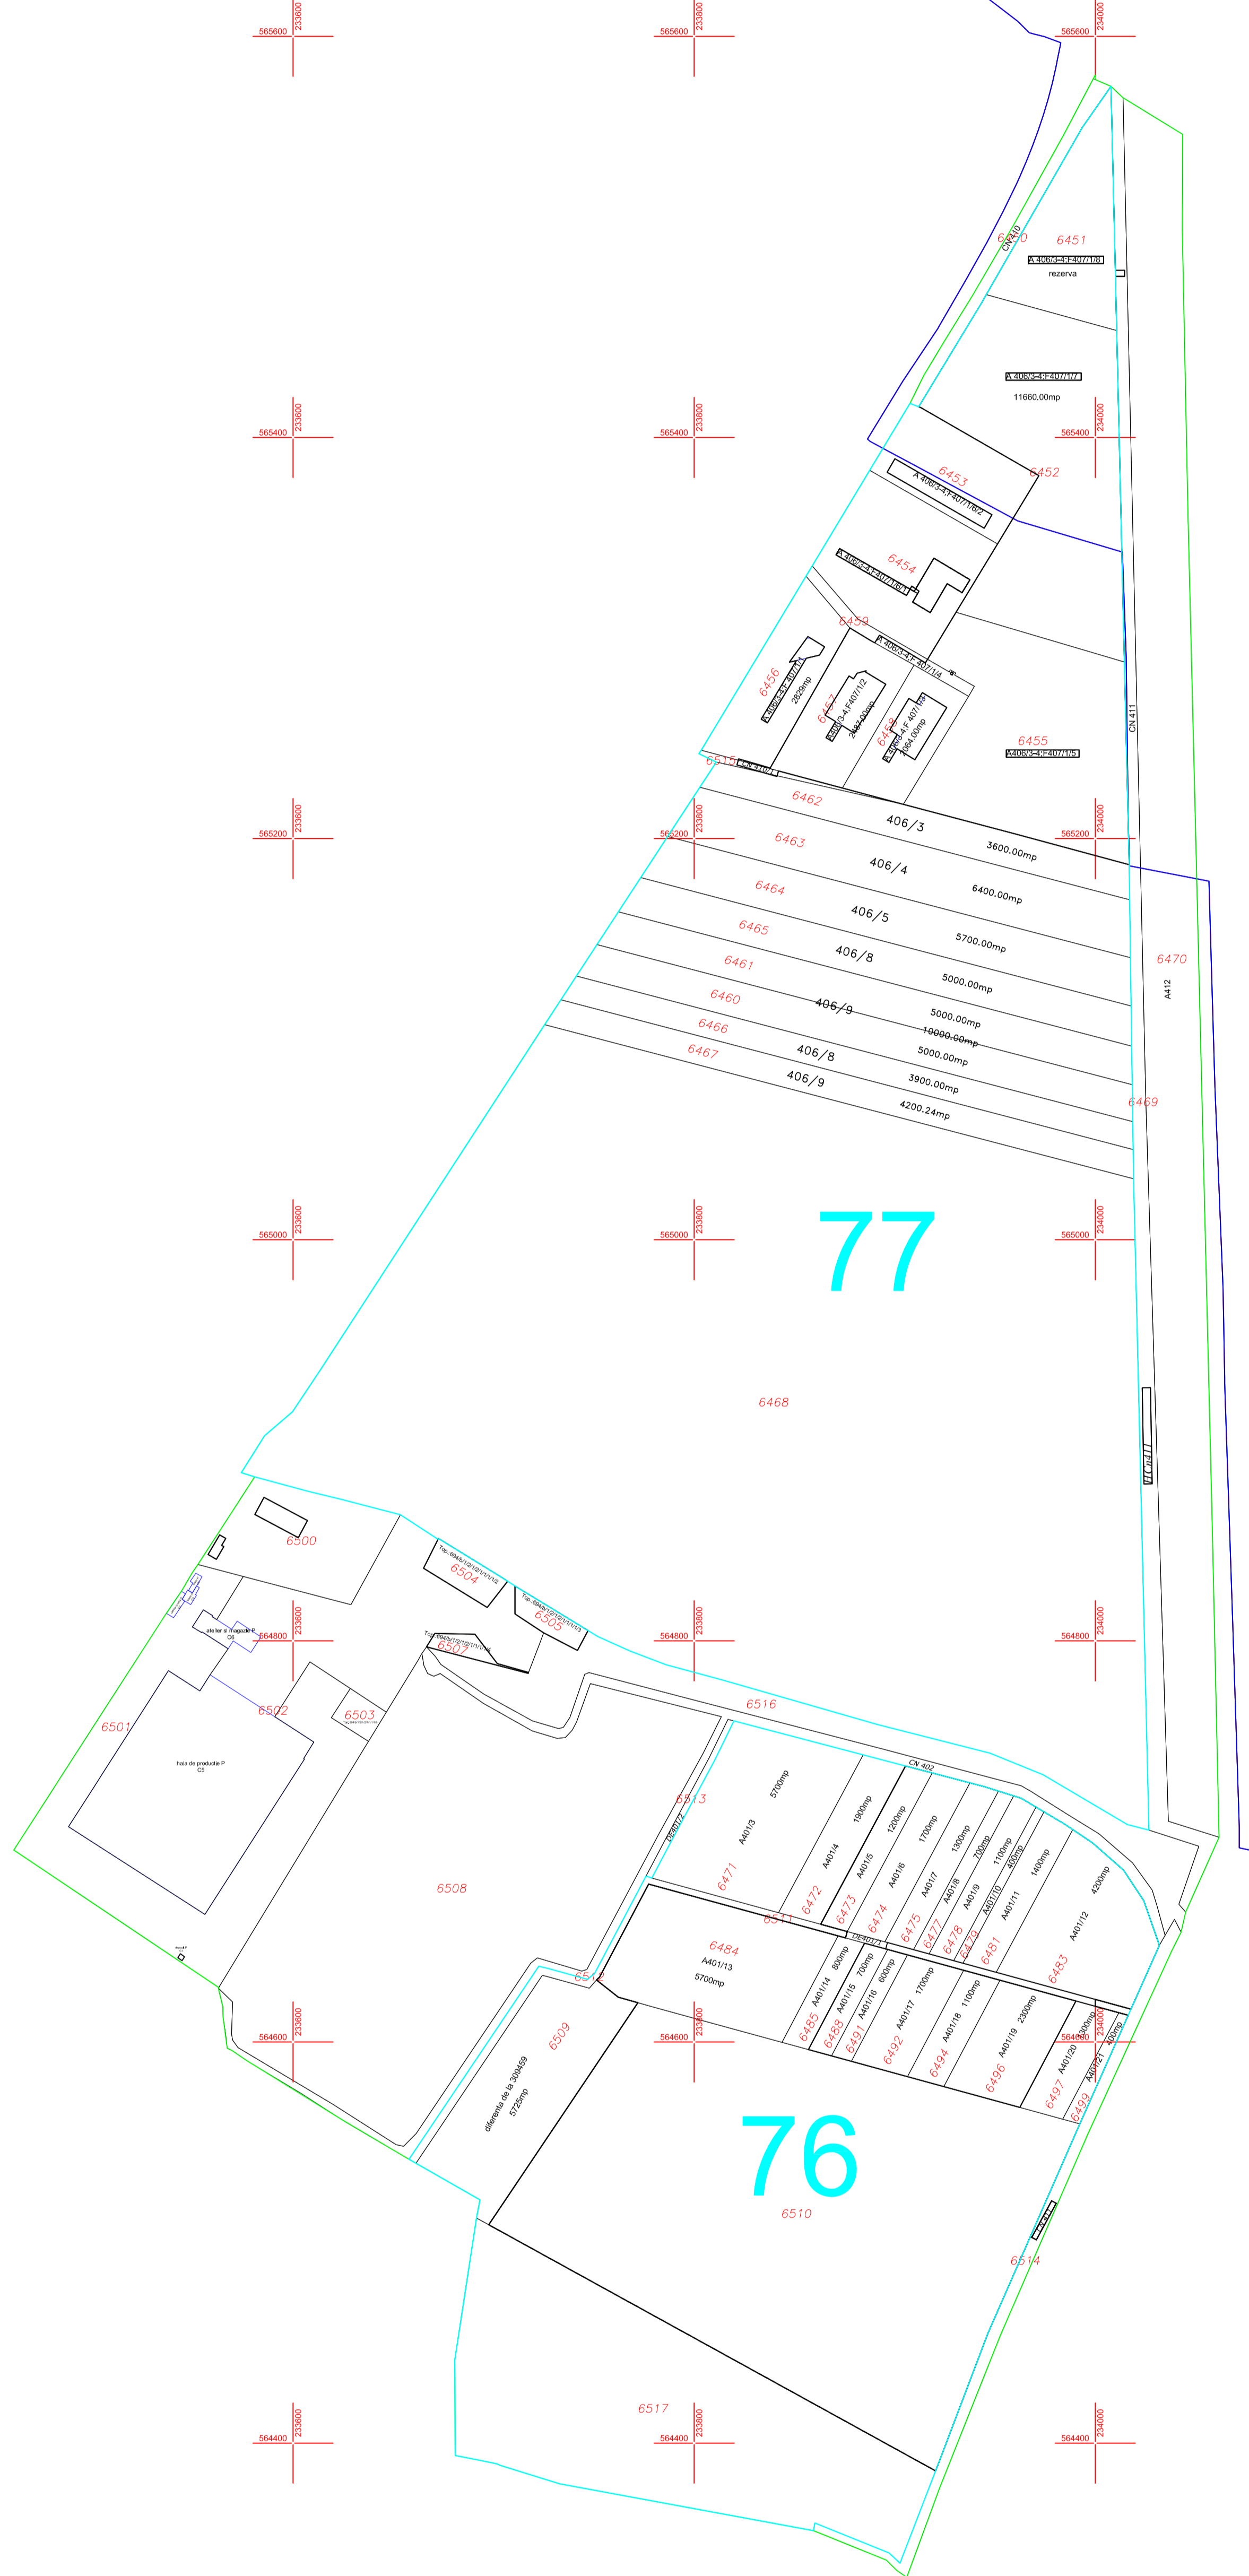

Schita de dispunere a sectoarelor cadastrale

**PLAN CADASTRAL**  
UAT Chisineu-Cris  
Judetul Arad  
Sector Cadastral Nr.7  
SCARA 1:2000  
Sistem de proiectie: STEREO'70

- LEGENDA:
- Limita UAT
  - Limita intravilan
  - Limita sector cadastral
  - Limita teren
  - Limita inveli
  - Limita constructie
  - Numer teren 101
  - Numer sector cadastral
  - ID imobil

Executant:  
SC TOPOVAS PLAN SRL  
Data: 2023

Inregistrare sistematica, UAT Chisineu-Cris, sector cadastral nr.7, 2023  
COPIE SPRE PUBLICARE