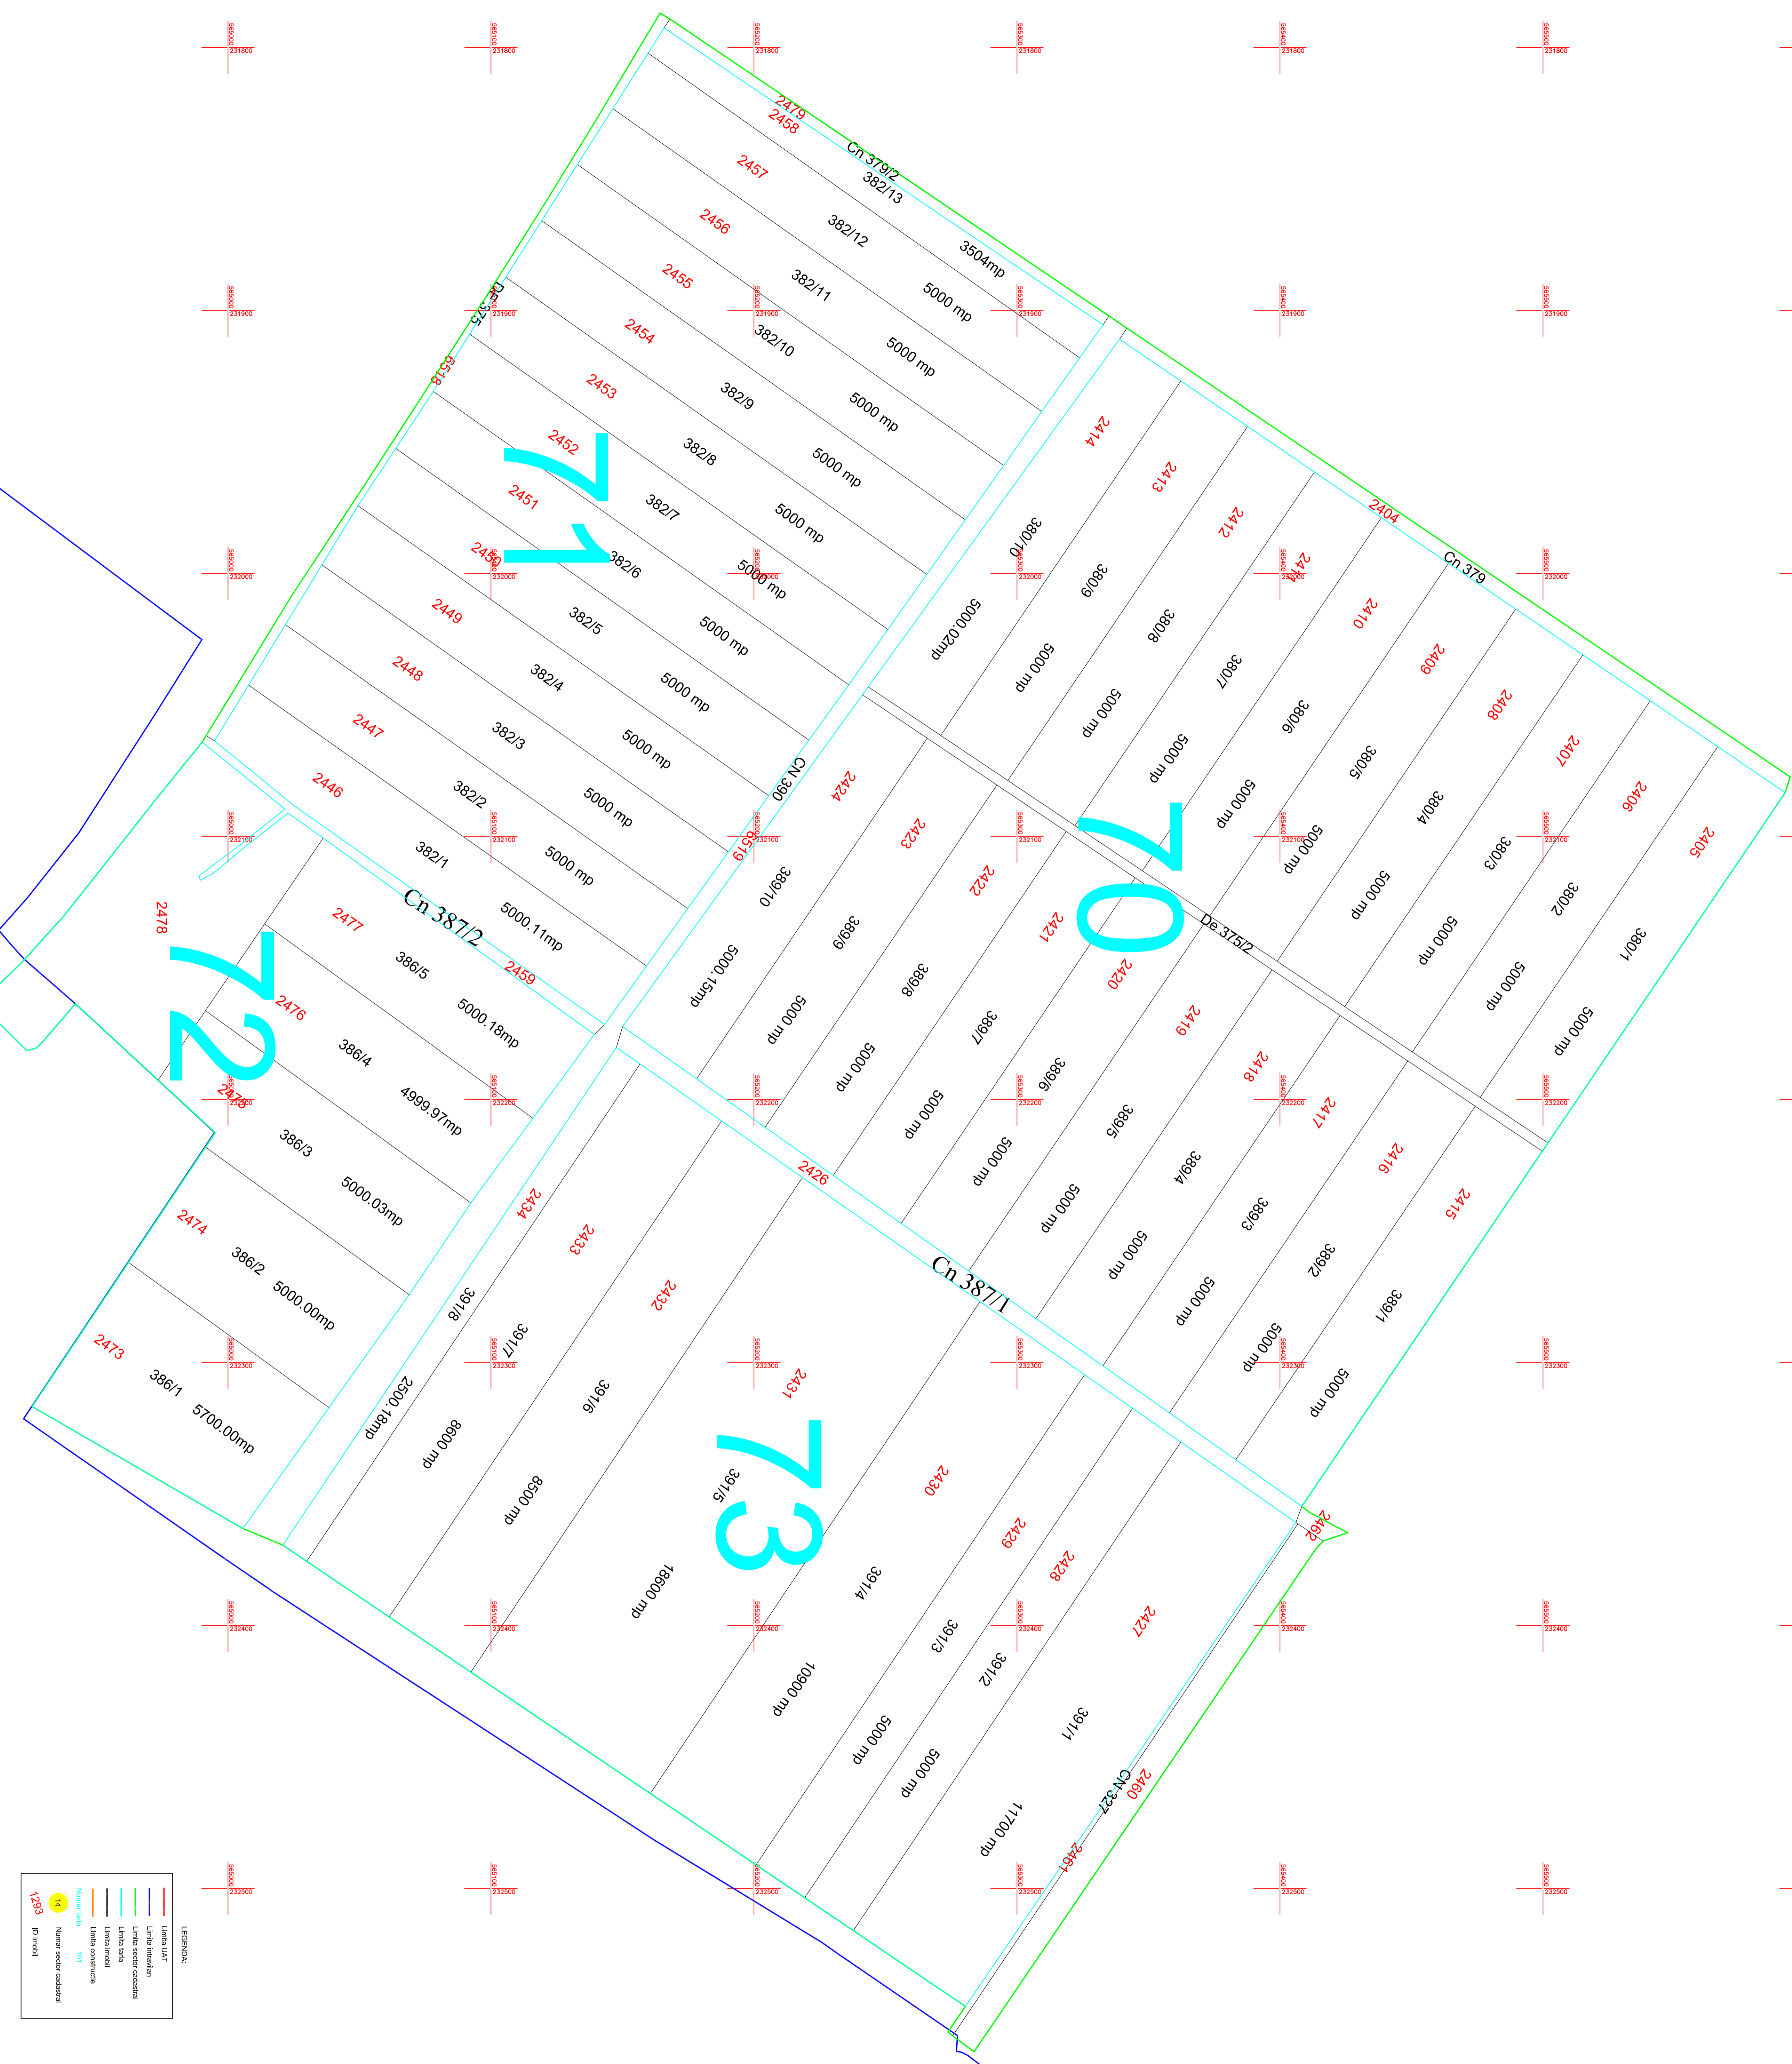

Schema de dispunere a sectoarelor cadastrale

LEGENDA:

	Limita UAT
	Limita sectorului
	Limita sectorului cadastral
	Limita satului
	Limita terenului
	Limita construcției
	Număr sector cadastral
	ID teren

PLAN CADASTRAL
UAT Chisineu-Cris
Judetul Arad
Sector Cadastral Nr.53
SCARA 1:1000
Sistem de proiectie: STEREO70