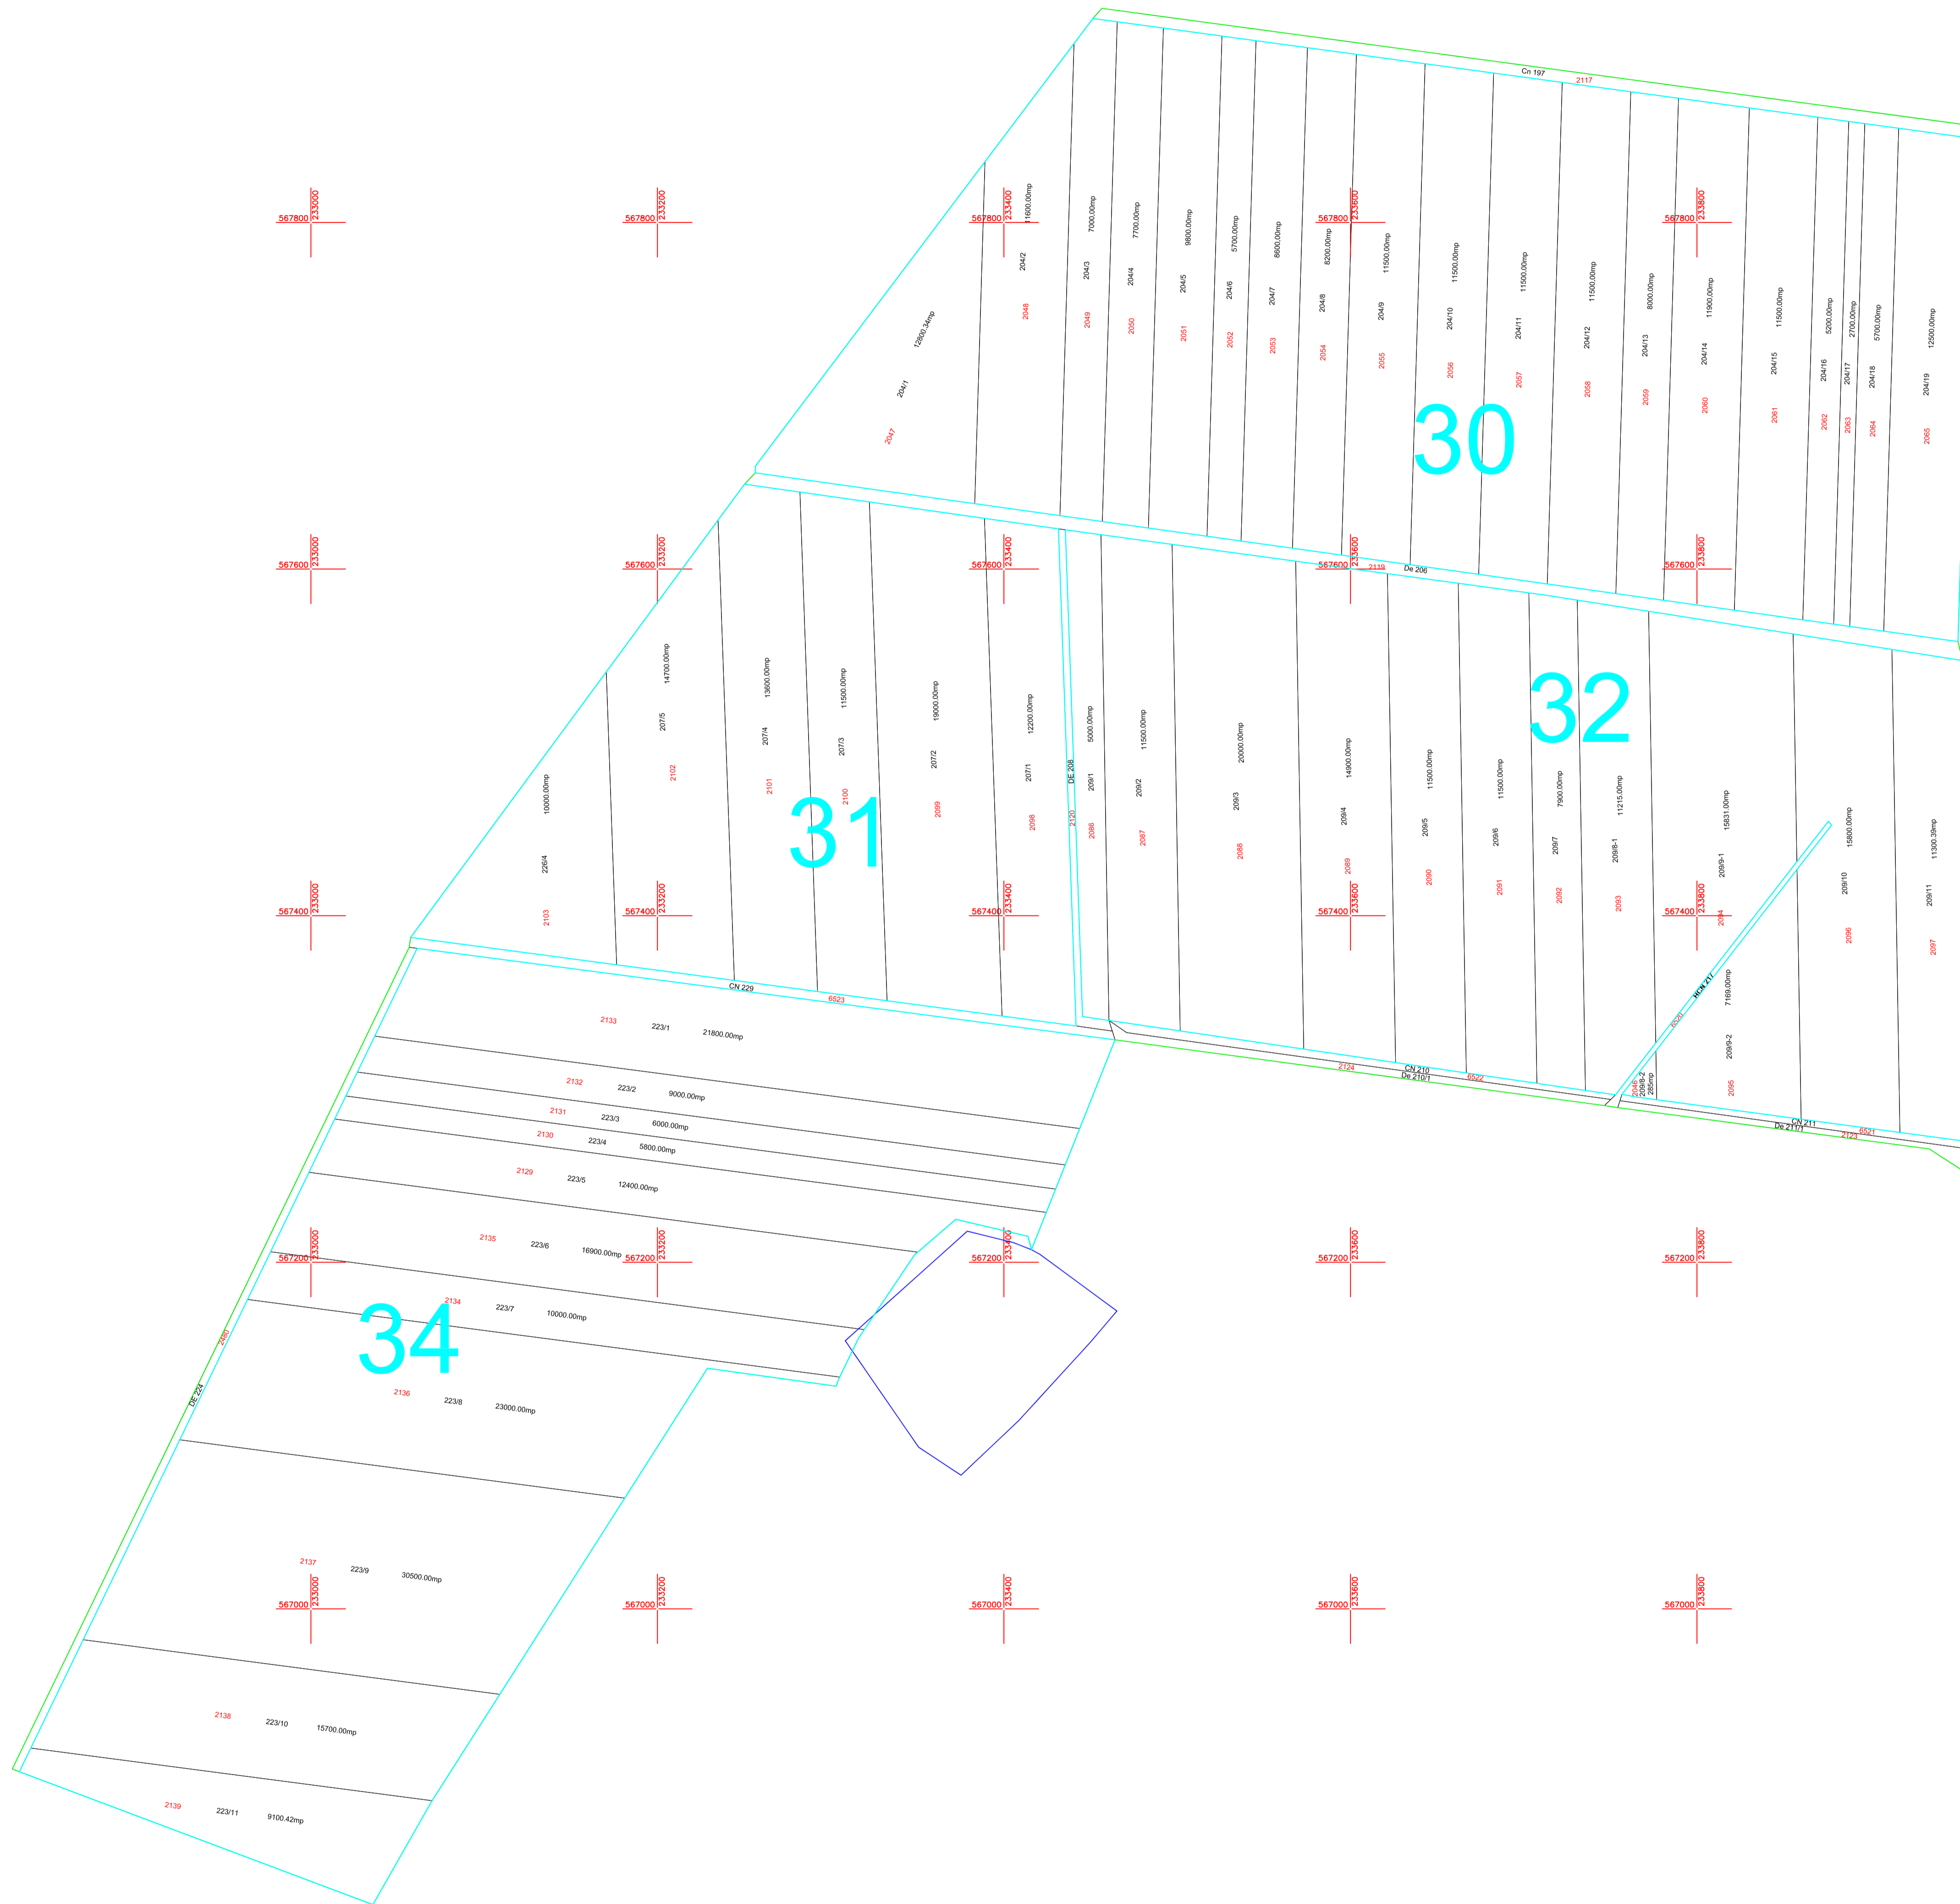

Schita de dispunere a sectoarelor cadastrale

PLAN CADASTRAL
UAT Chisineu-Cris
Judetul Arad
Sector Cadastral Nr.51
SCARA 1:2000
Sistem de proiectie: STEREO'70

LEGENDA:

	Limita UAT
	Limita intravilan
	Limita sector cadastral
	Limita tarla
	Limita inotzil
	Limita constructie
	Numar tarla
	Numar sector cadastral
	ID Inotzil

Executant:
SC TOPOVAS PLAN SRL
Data: 2023