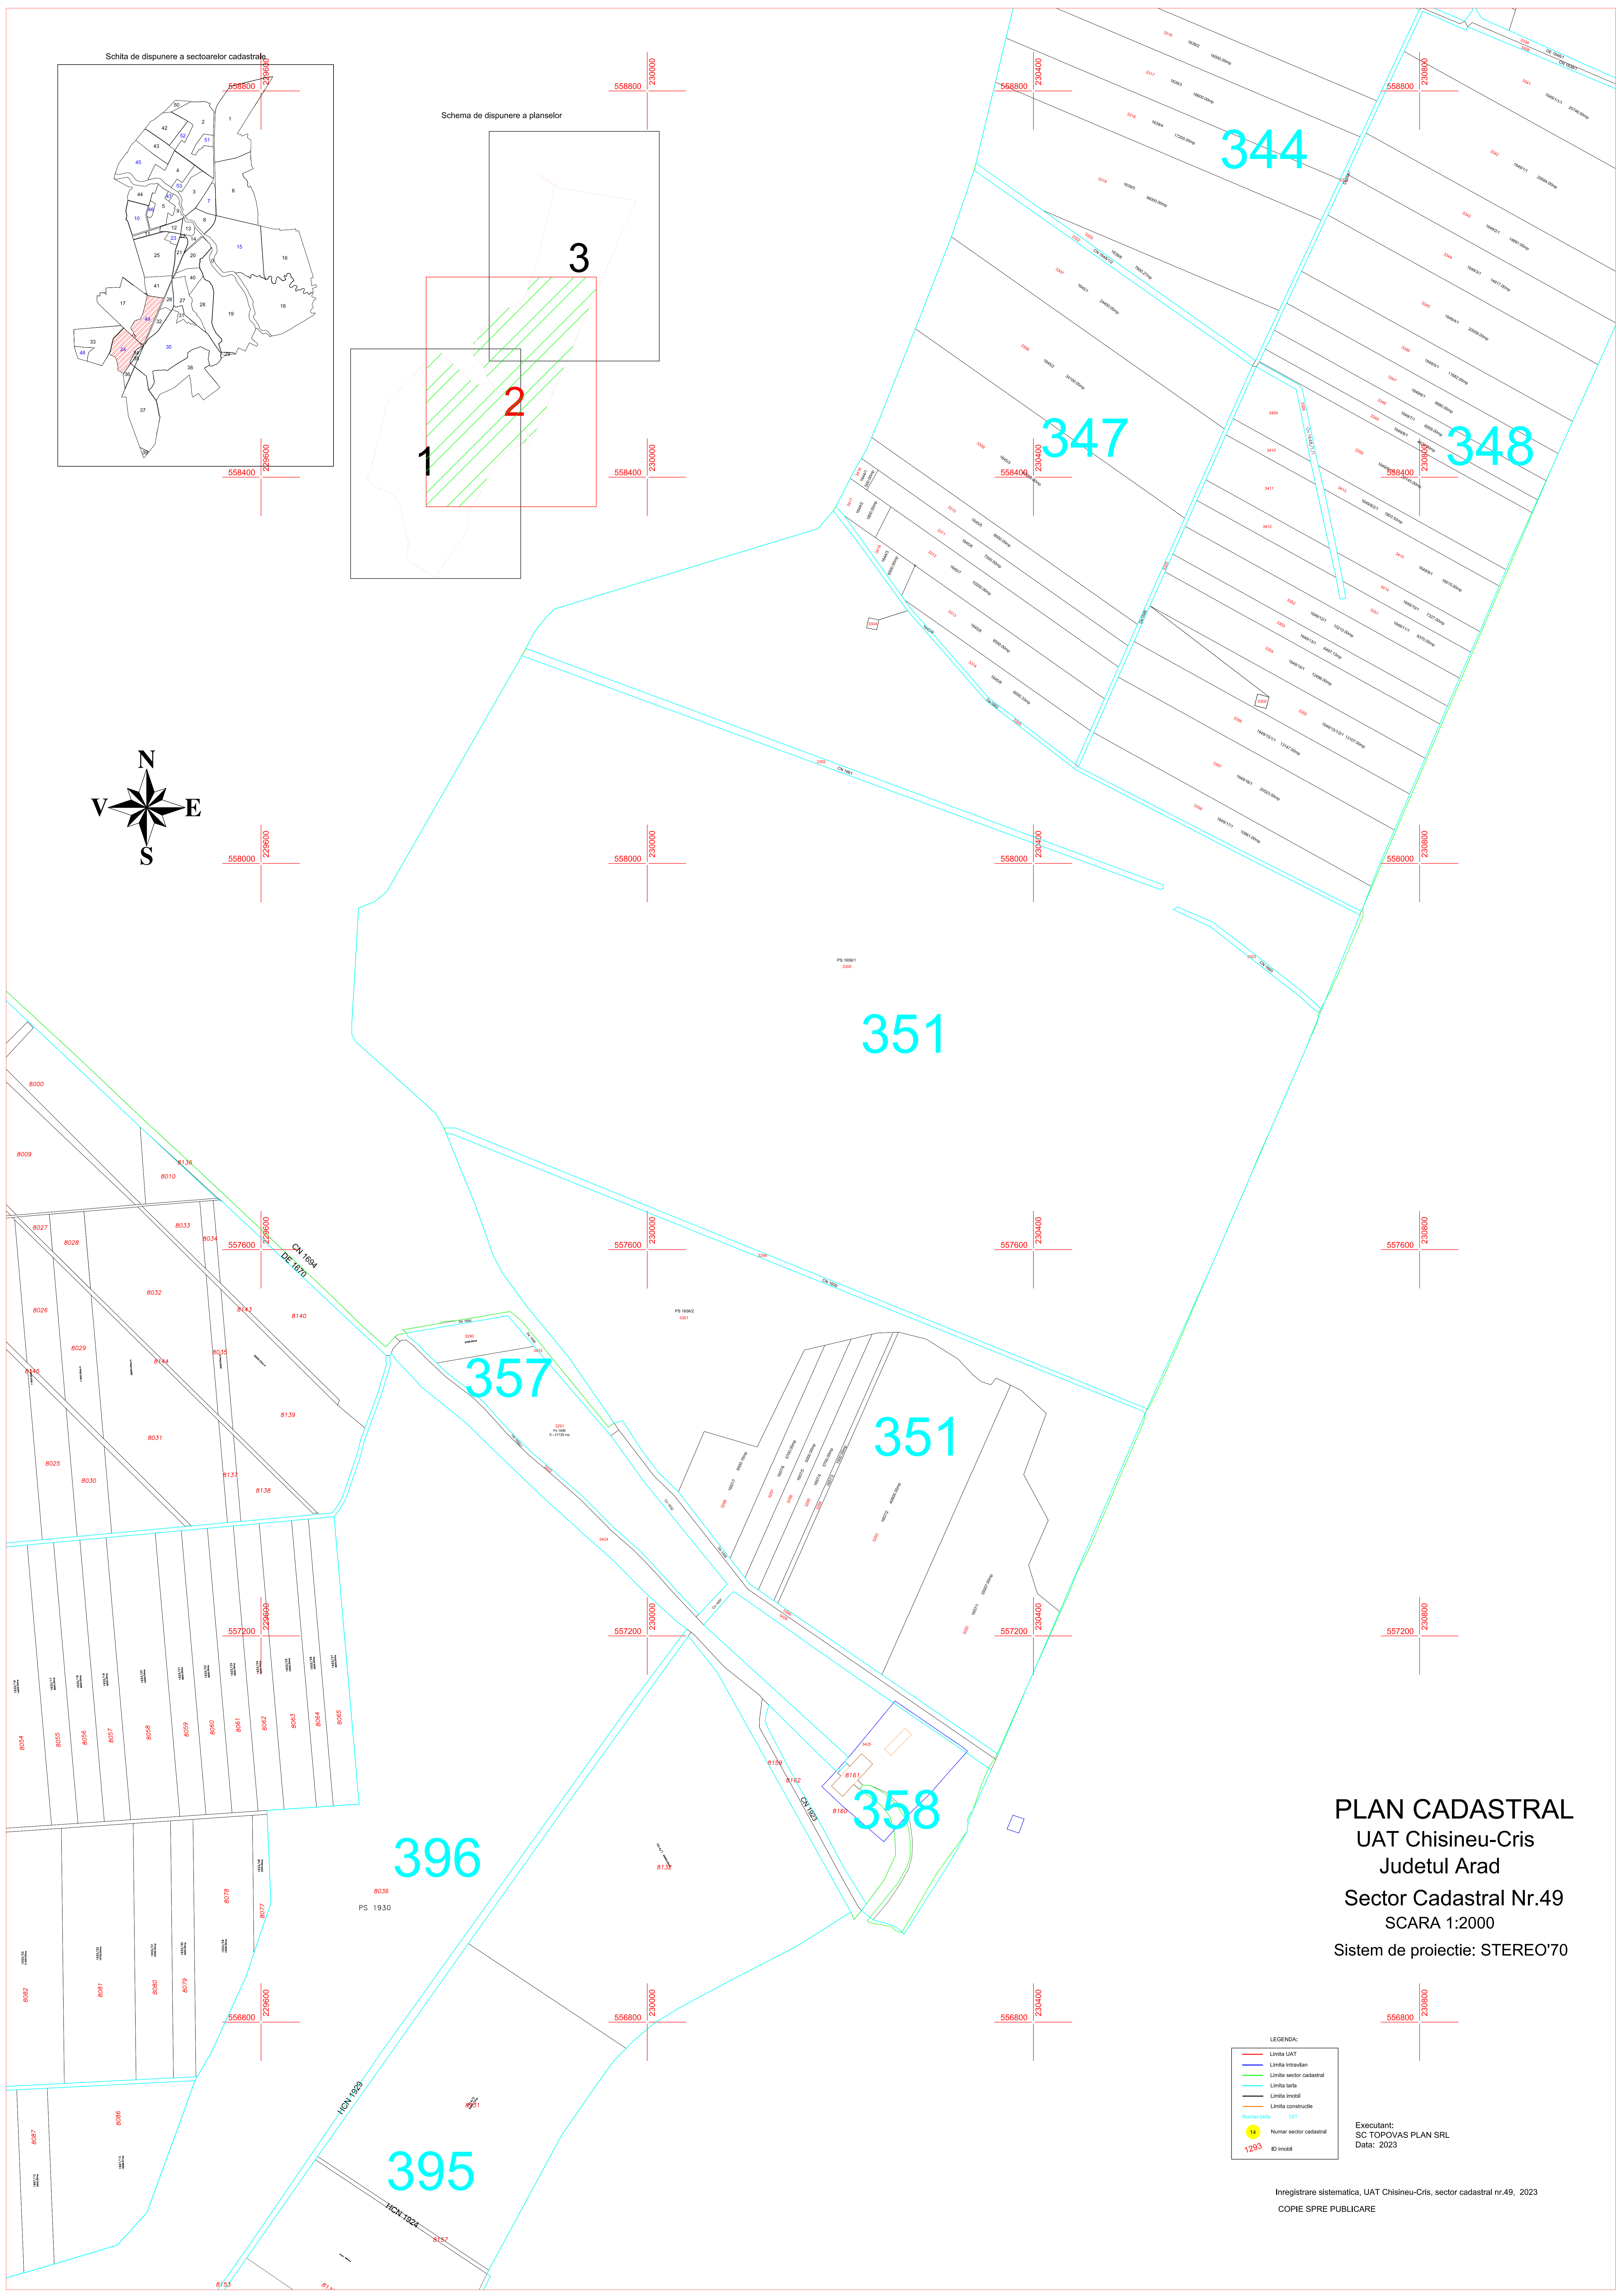

Schita de dispunere a sectoarelor cadastrale

Schema de dispunere a planselor

PLAN CADASTRAL
 UAT Chisineu-Cris
 Judetul Arad
 Sector Cadastral Nr.49
 SCARA 1:2000
 Sistem de proiectie: STEREO'70

LEGENDA:

	Limita UAT
	Limita intravilan
	Limita sector cadastral
	Limita tarziu
	Limita imobil
	Limita constructie
	Numar tarziu 101
	Numar sector cadastral
	ID imobil

Executant:
 SC TOPOGRAFAS PLAN SRL
 Data: 2023