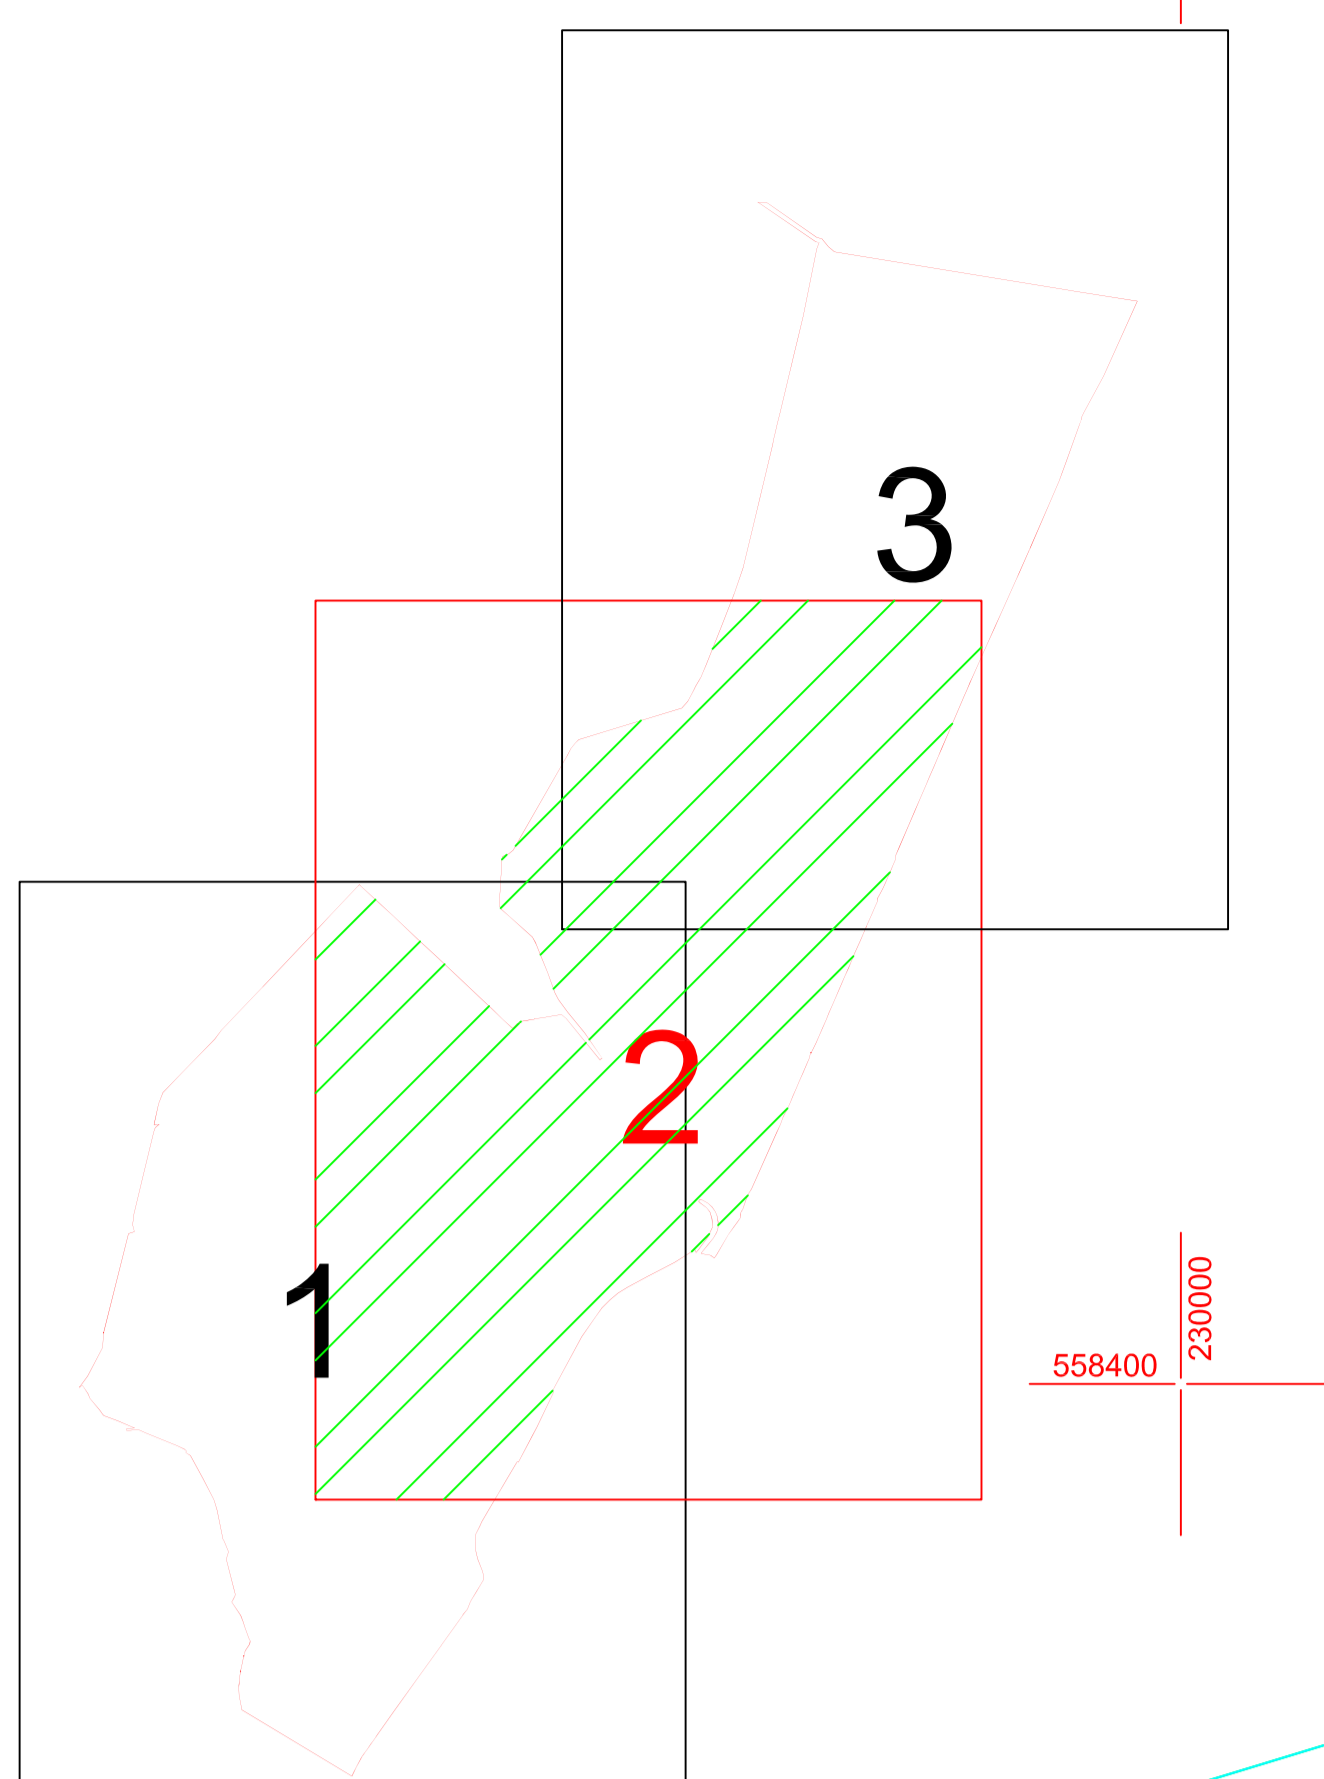

Schita de dispunere a sectoarelor cadastrale

Schema de dispunere a planselor

PLAN CADASTRAL
 UAT Chisineu-Cris
 Judetul Arad
 Sector Cadastral Nr.49
 SCARA 1:2000
 Sistem de proiectie: STEREO'70

LEGENDA:

	Limita UAT
	Limita intravilan
	Limita sector cadastral
	Limita tarziu
	Limita imobil
	Limita constructie
	Numar tarziu 101
	Numar sector cadastral
	ID imobil

Executant:
 SC TOPOGRAFAS PLAN SRL
 Data: 2023