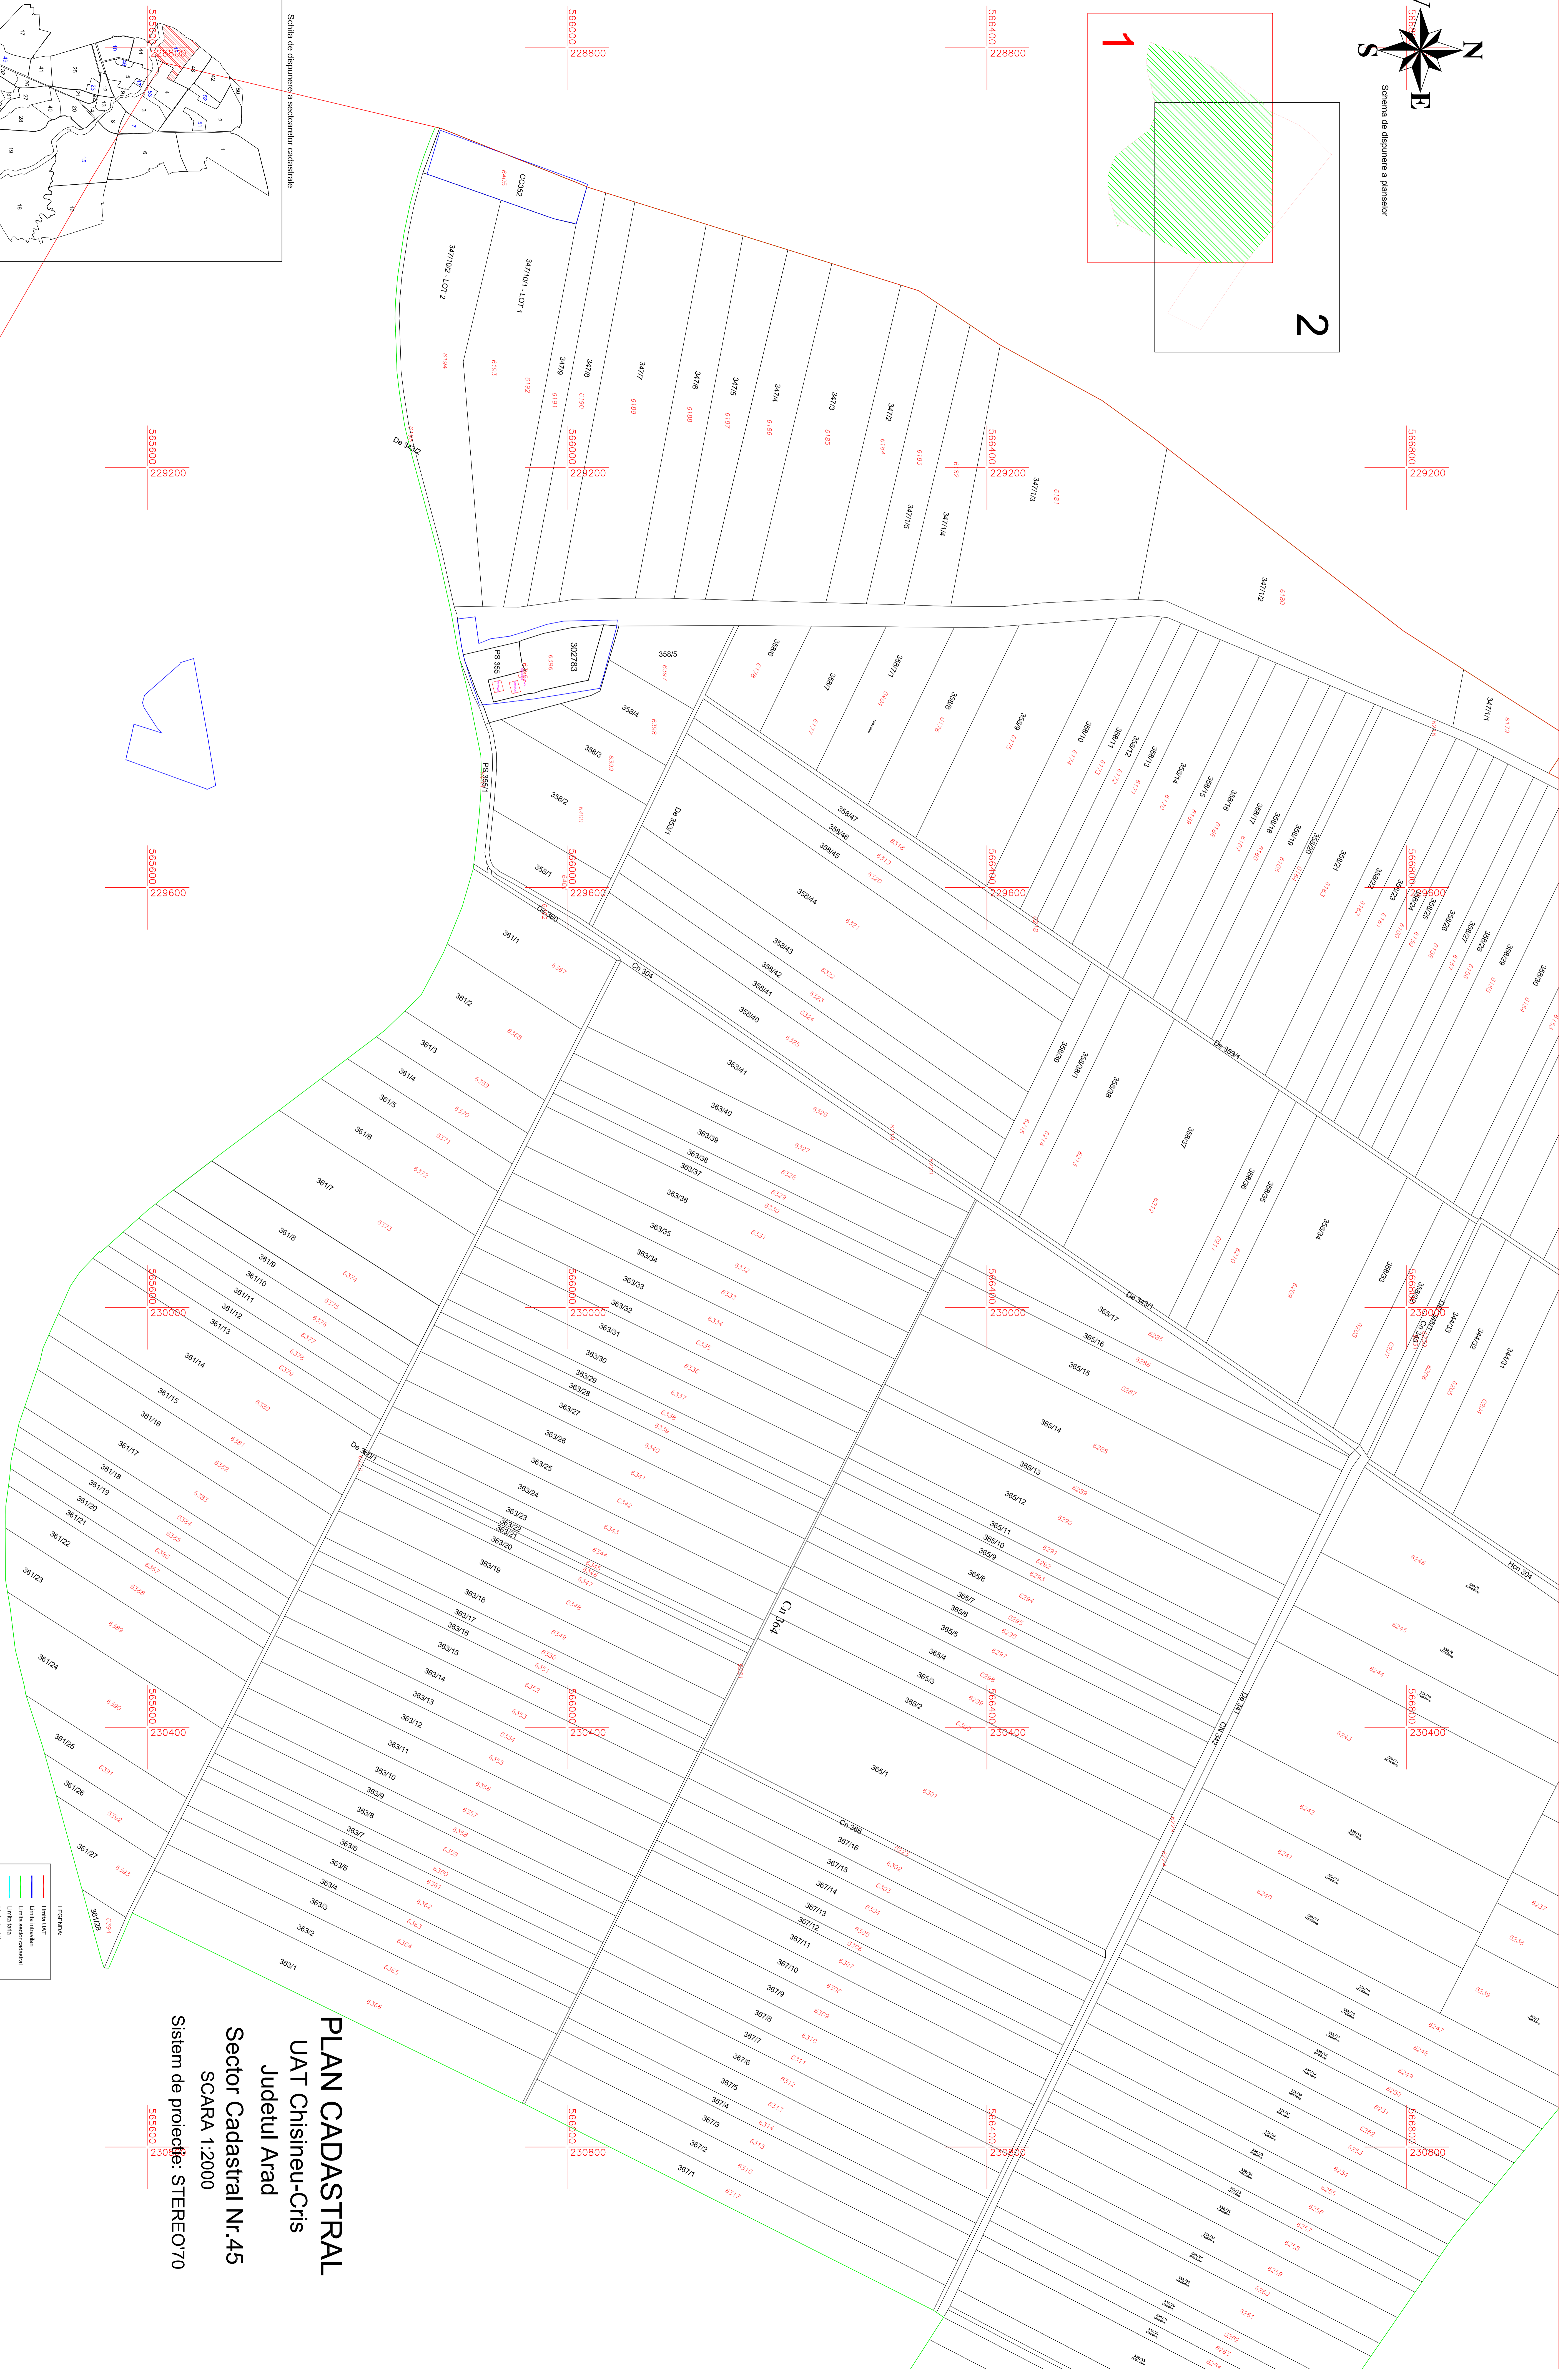

PLAN CADASTRAL
UAT Chisineu-Cris
Judetul Arad
Sector Cadastral Nr.45
SCARA 1:2000
Sistem de proiectie: STEREO70

Executant:
SPM NVAS PLAN SRL
Data: 2023

Inregistrare sistematica, UAT Chisineu-Cris, sector cadastral nr.45, 2023
COPIE SPNE PUBLICARE