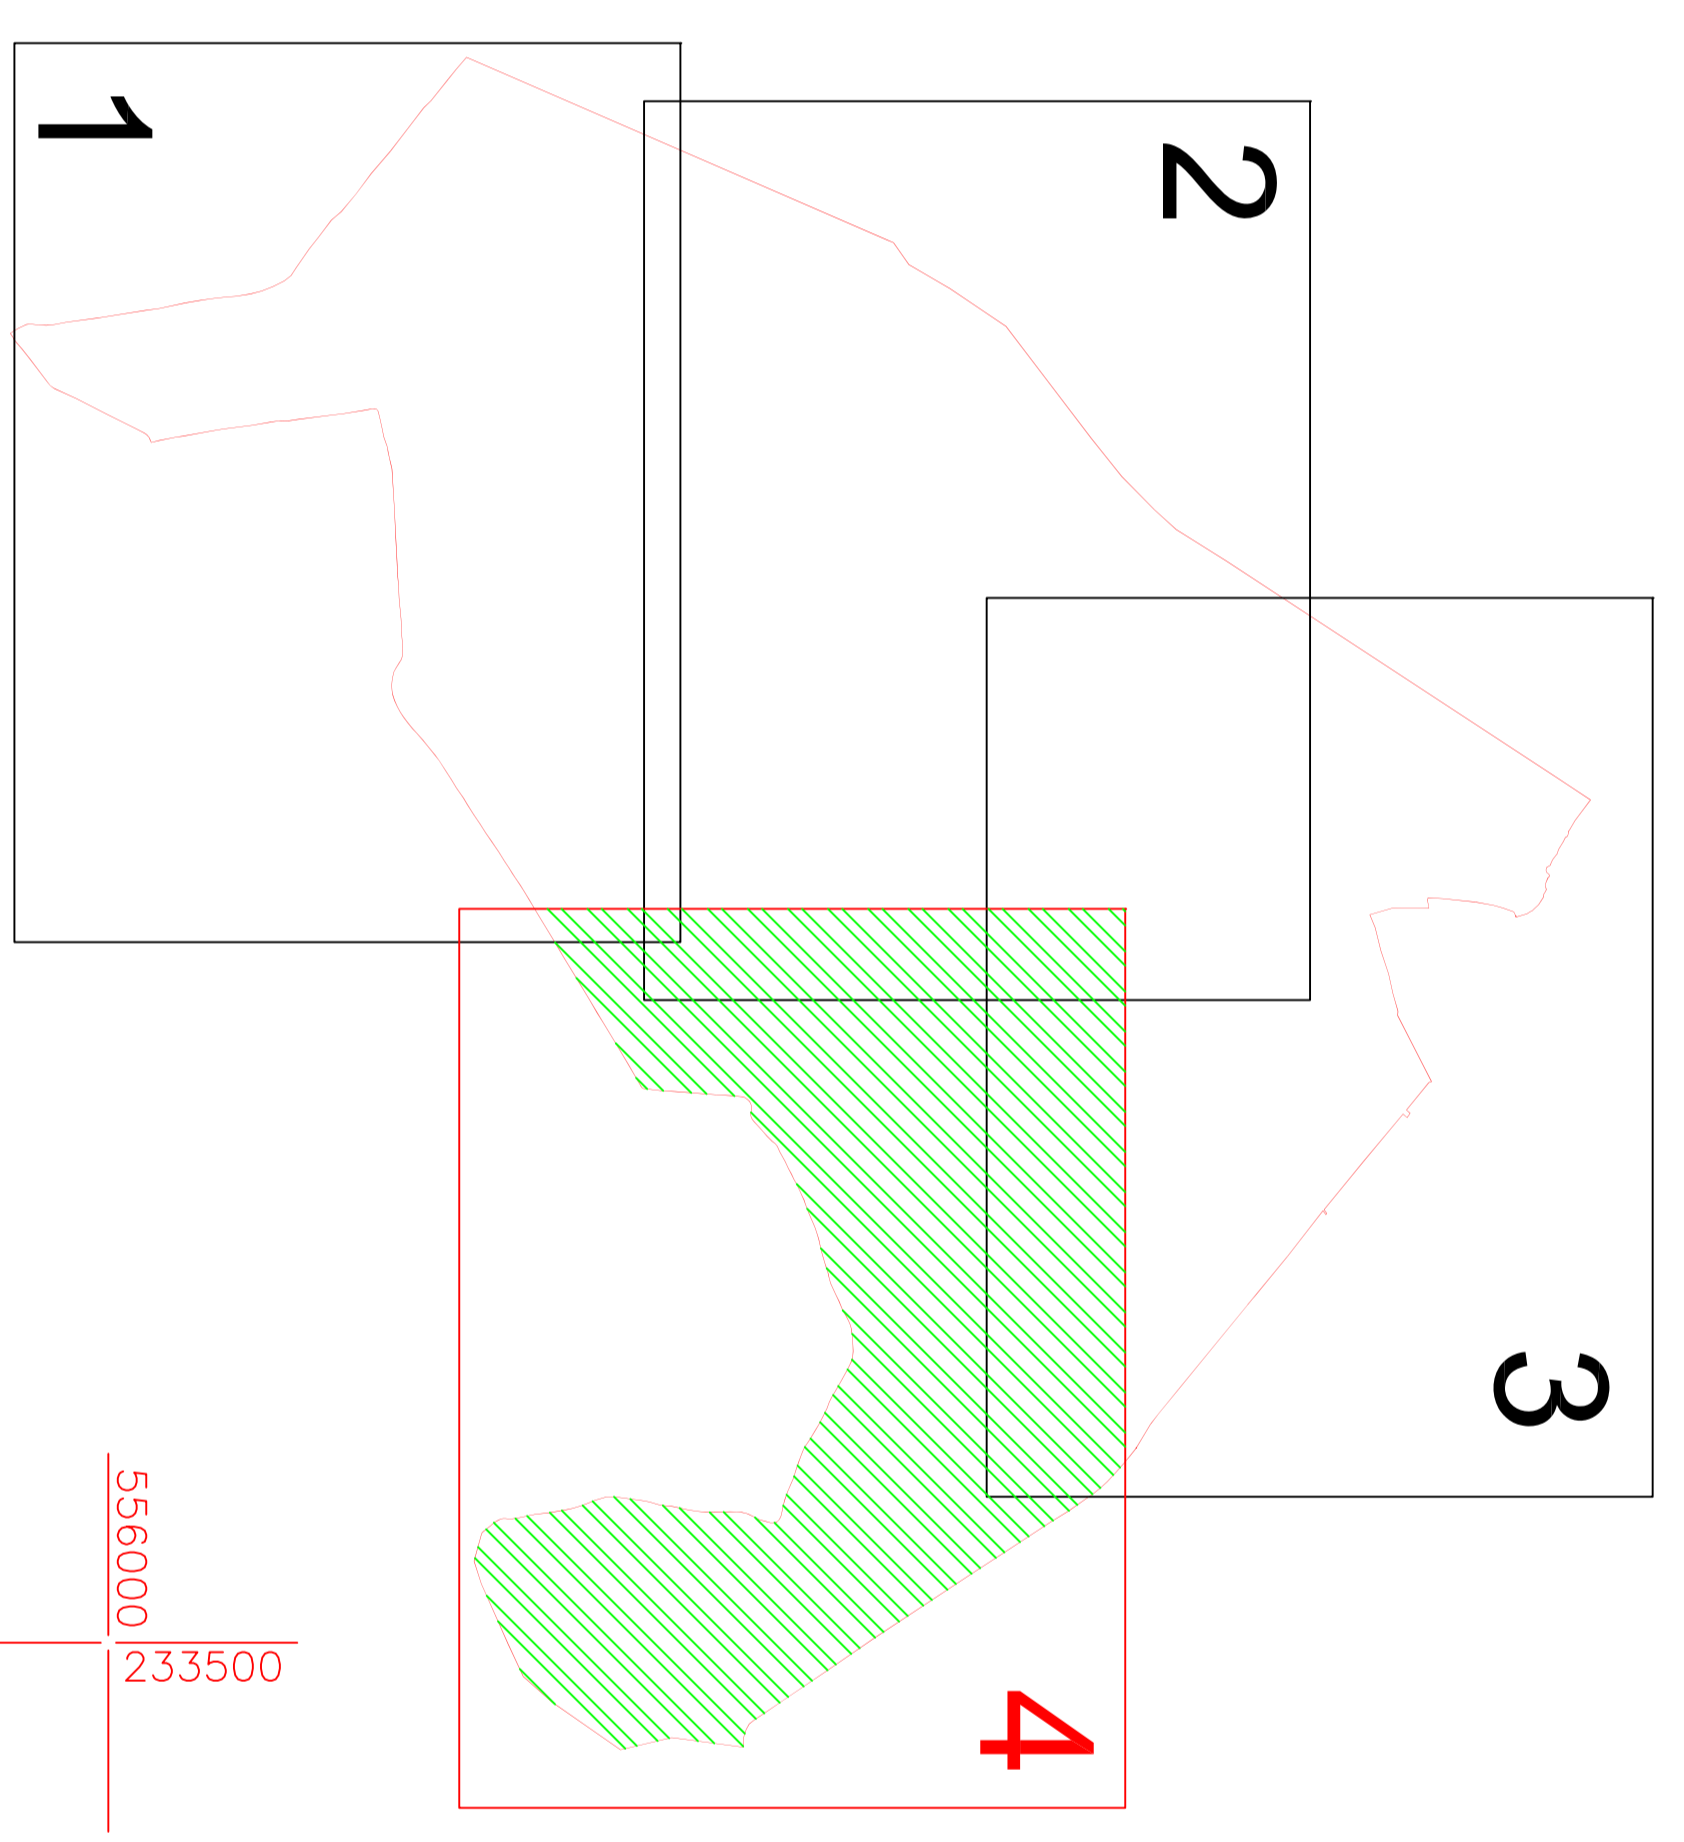

LEGENDA:

	Limita UAT
	Limita administrativă
	Limita teren
	Limita locală
	Limita cadastrală
	Limita comună
	Număr sector cadastral
	8110000

**PLAN CADASTRAL**  
**UAT Chisineu-Cris**  
**Judetul Arad**  
**Sector Cadastral Nr.30**  
**SCARA 1:2000**  
**Sistem de proiectie: STEREO70**

Executant:  
 SC TOPOVAS PLAN SRL  
 Data: 2023

Imaginare sistematică UAT Chisineu-Cris, sector cadastral nr.30, 2023  
 COPIE SRETE PUBLICARE

Schema de dispunere a planșelor

Schema de dispunere a sectorului cadastral