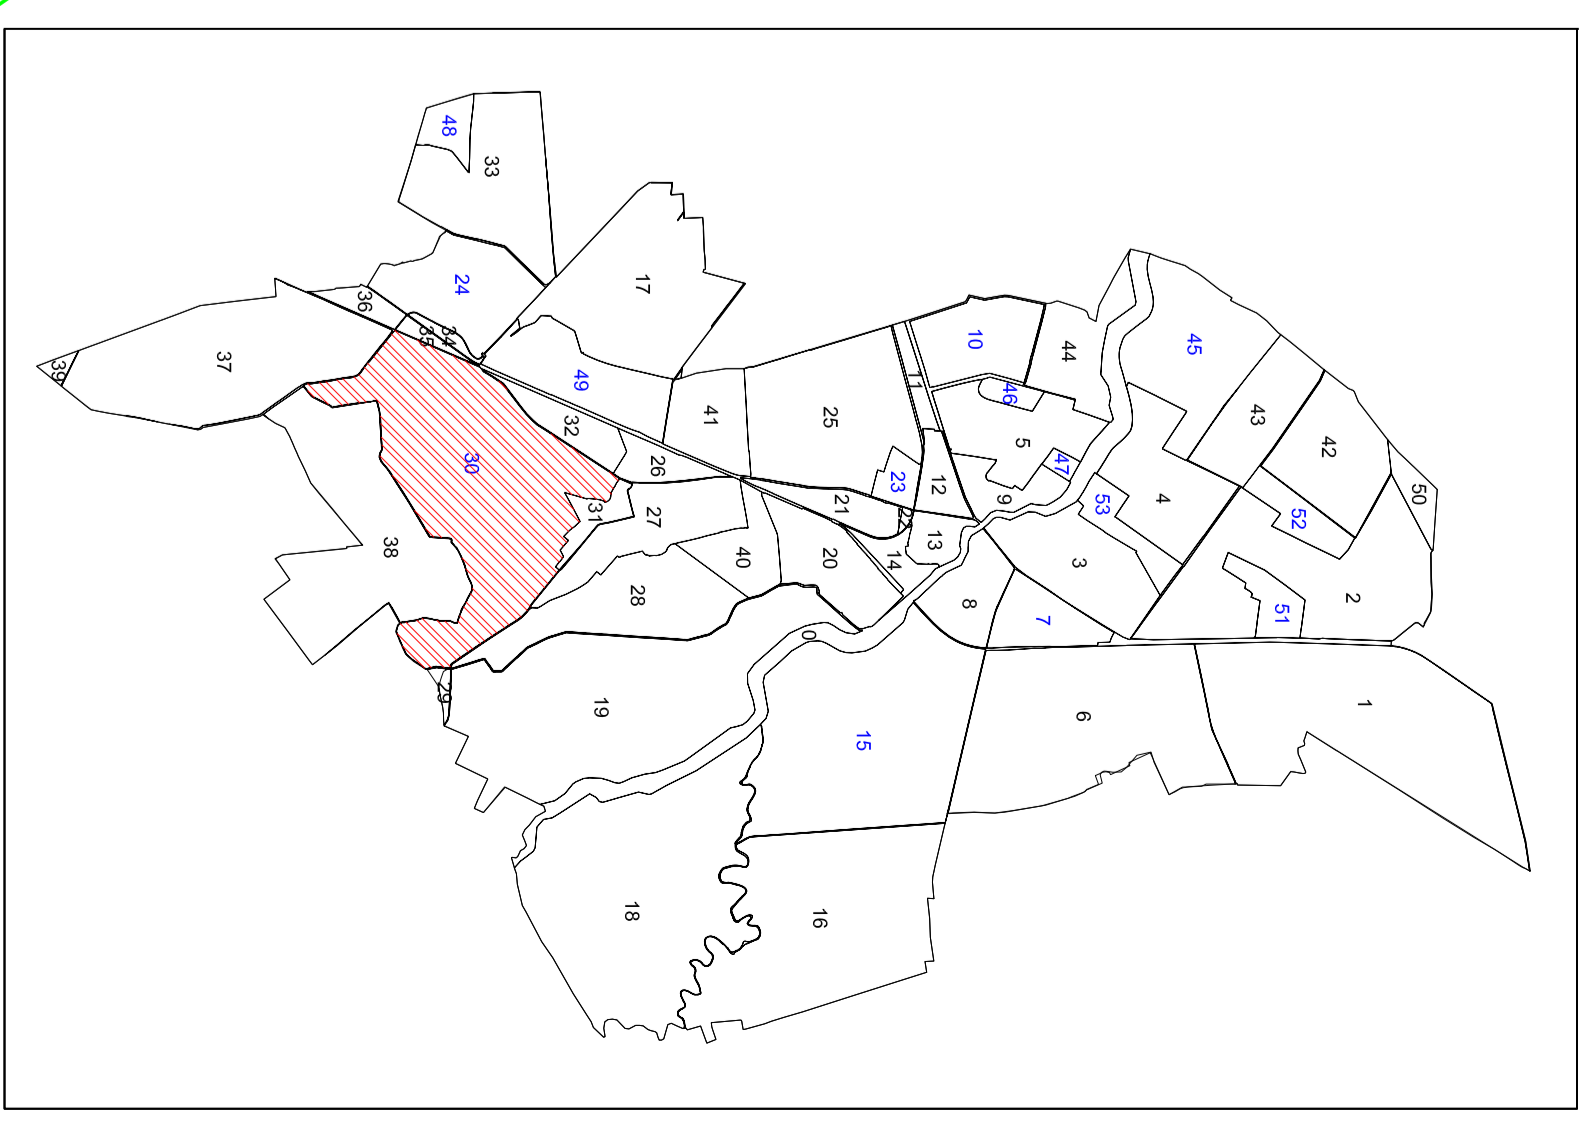

LEGENDA:

	Limita UAT
	Limita administrativă
	Limita teren
	Limita locală
	Limita cadastrală
	Limita comună
	Număr sector cadastral
	8110000

**PLAN CADASTRAL**  
**UAT Chisineu-Cris**  
**Judetul Arad**  
**Sector Cadastral Nr.30**  
**SCARA 1:2000**  
**Sistem de proiectie: STEREO70**

Executant:  
 SC TOPOVAS PLAN SRL  
 Data: 2023

Imaginare sistematică UAT Chisineu-Cris, sector cadastral nr.30, 2023  
 COPIE SRETE PUBLICARE

Schema de dispunere a planșelor

Schema de dispunere a sectorului cadastral