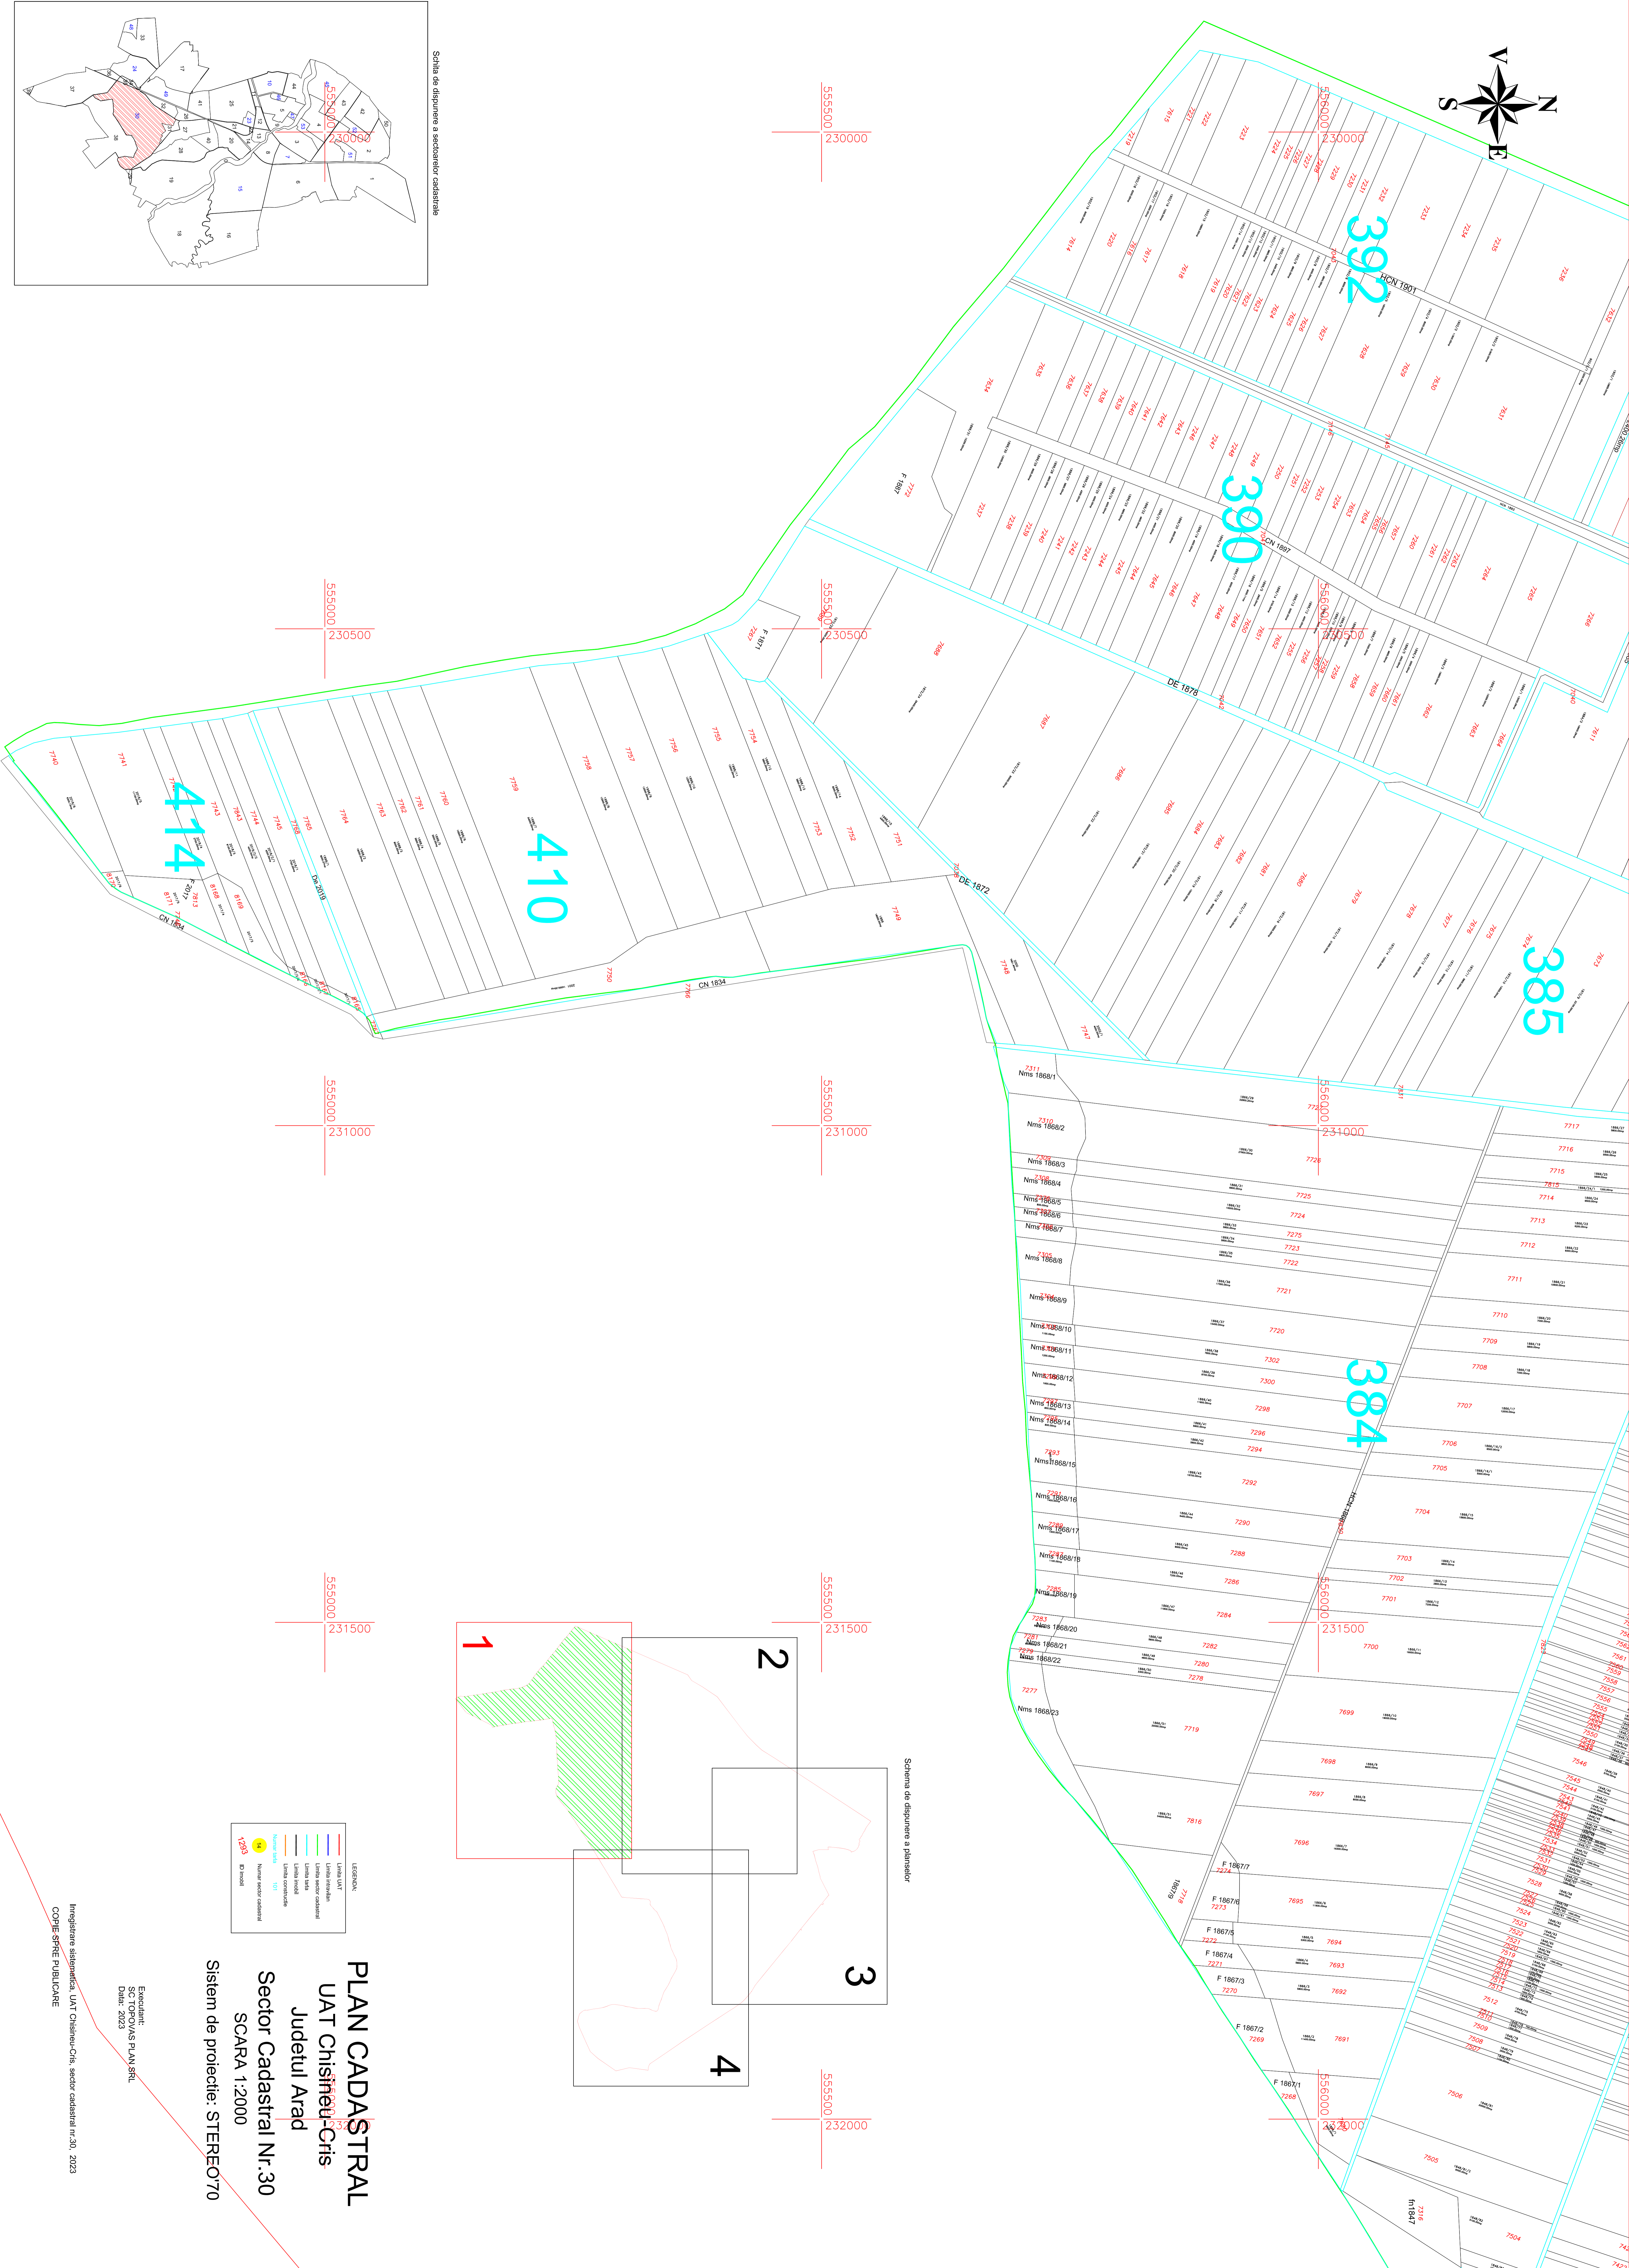

Schita de dispunere a sectorului cadastral

Schemă de dispunere a pensilor

LEGENDA:	
	Limita UAT
	Limita sectorului cadastral
	Limita sectorului de proiectare
	Limita terenului
	Limita proprietății
	Limita proprietății
	Limita proprietății
	Număr sector cadastral
	Id. teren

PLAN CADASTRAL
UAT Chisineu-Cris
 Judetul Arad
 Sector Cadastral Nr.30
 SCARA 1:2000
 Sistem de proiectie: STEREO70

Executant:
 SIVAS PLAN SRL
 Data: 2023

Inregistrare sistematica, UAT Chisineu-Cris, sector cadastral nr.30, 2023
 COPIE SFINE PUBLICARE