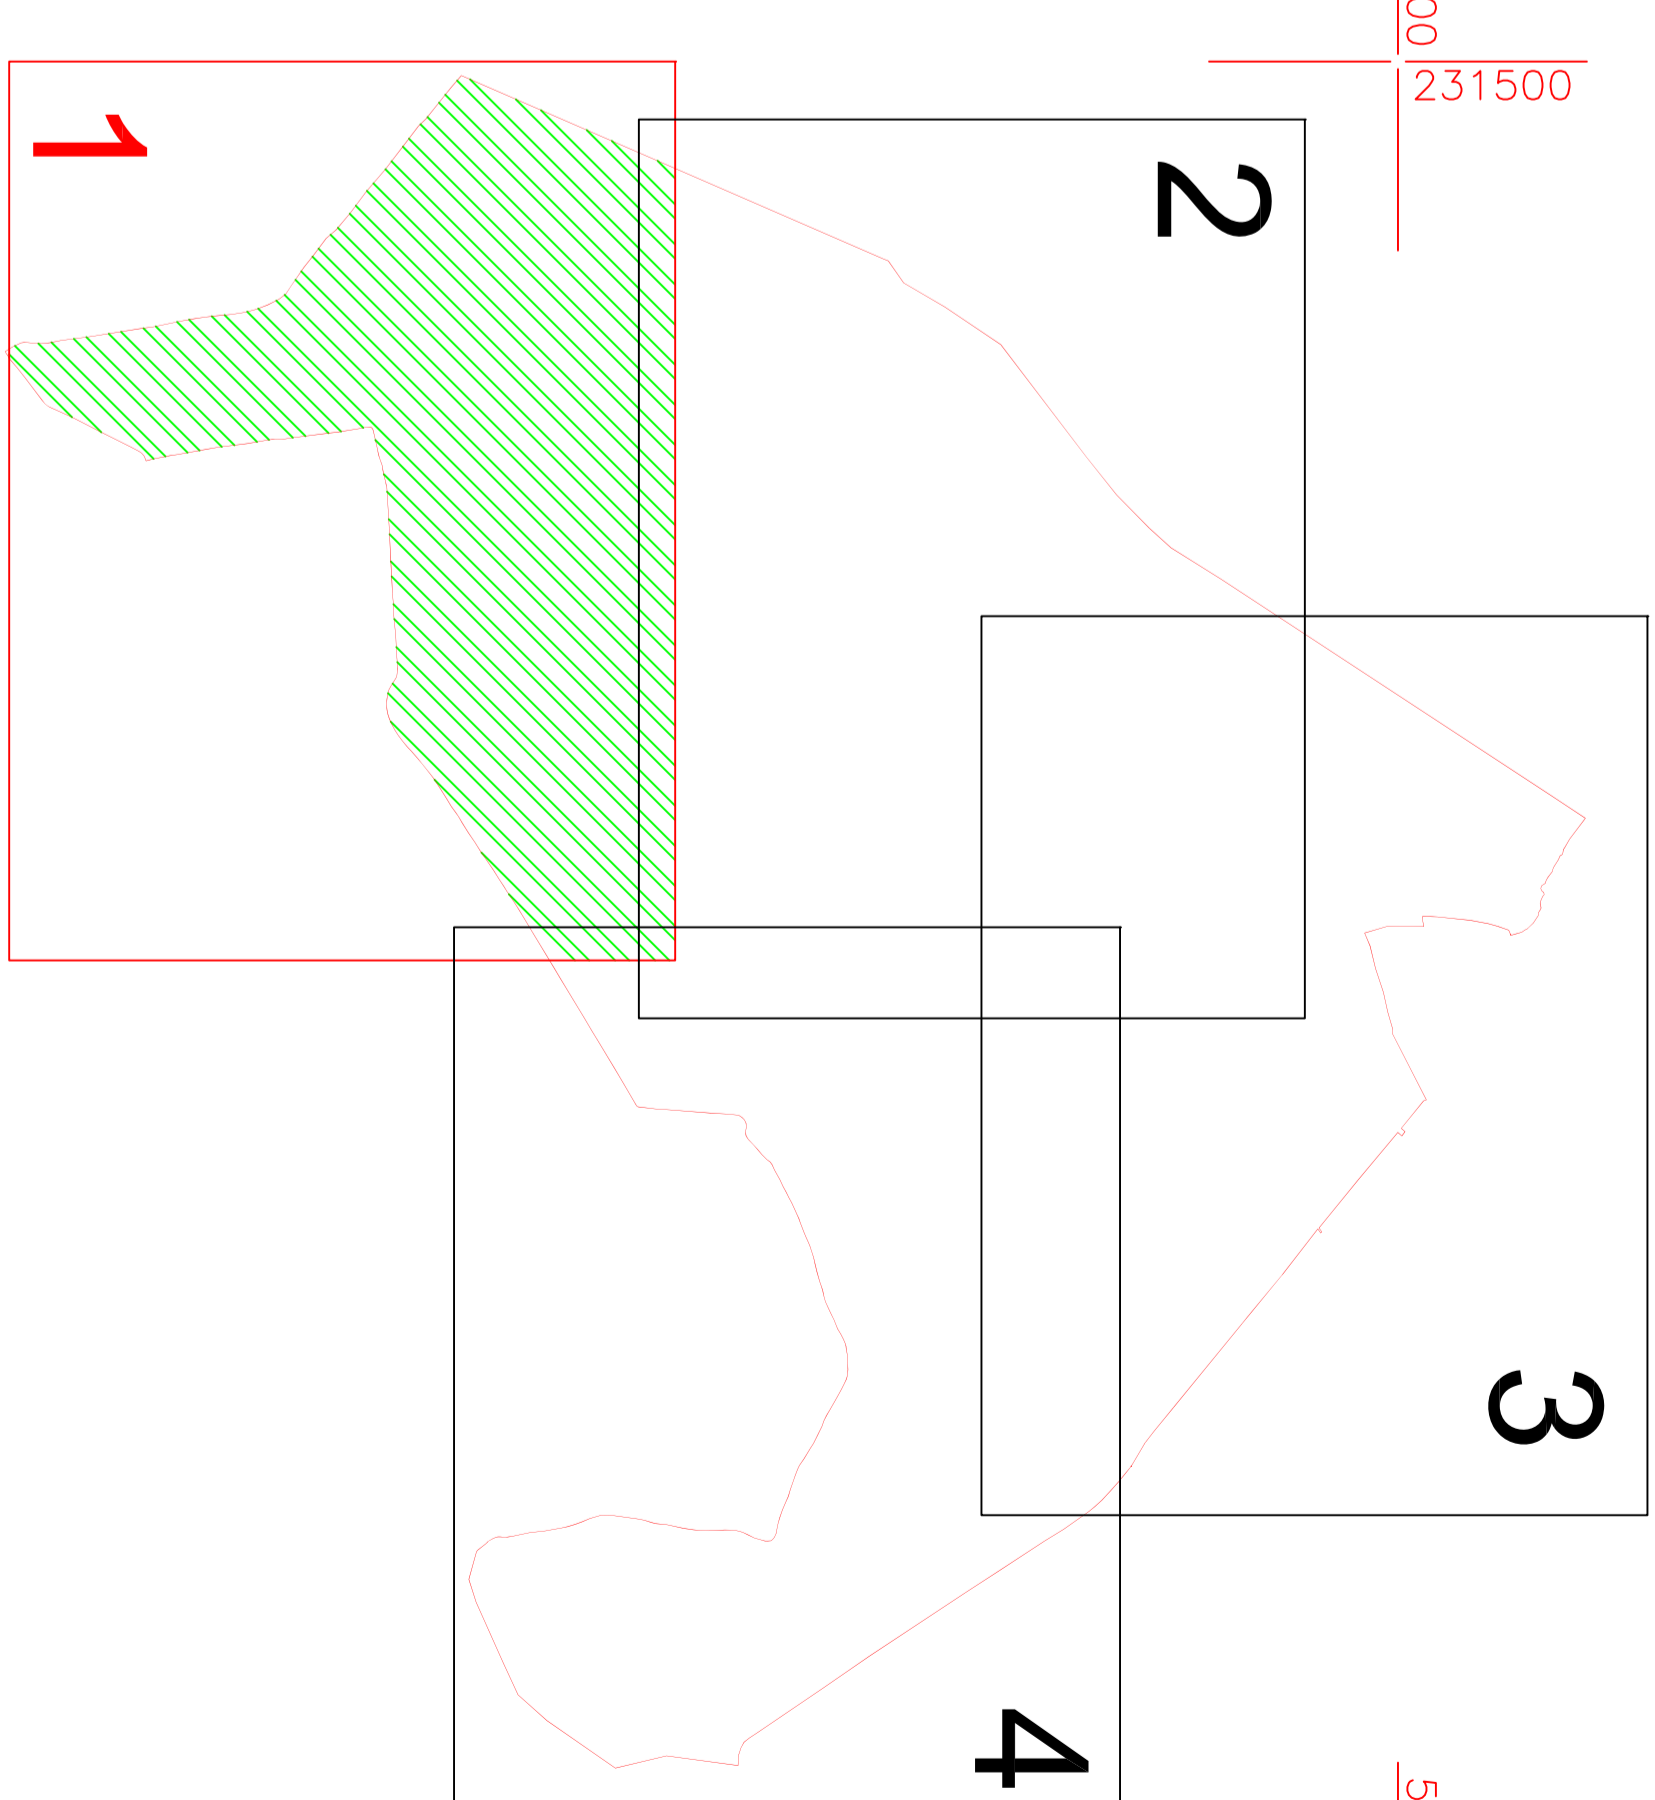

Schita de dispunere a sectorului cadastral

Schemă de dispunere a pensilor

LEGENDA:	
	Limita UAT
	Limita sectorului cadastral
	Limita sectorului de proiectare
	Limita terenului
	Limita proprietății
	Limita proprietății
	Limita proprietății
	Număr sector cadastral
	Id. teren

PLAN CADASTRAL
UAT Chisineu-Cris
 Judetul Arad
 Sector Cadastral Nr.30
 SCARA 1:2000
 Sistem de proiectie: STEREO70

Executant:
 SIVAS PLAN SRL
 Data: 2023

Inregistrare sistematica, UAT Chisineu-Cris, sector cadastral nr.30, 2023
 COPIE SFINE PUBLICARE