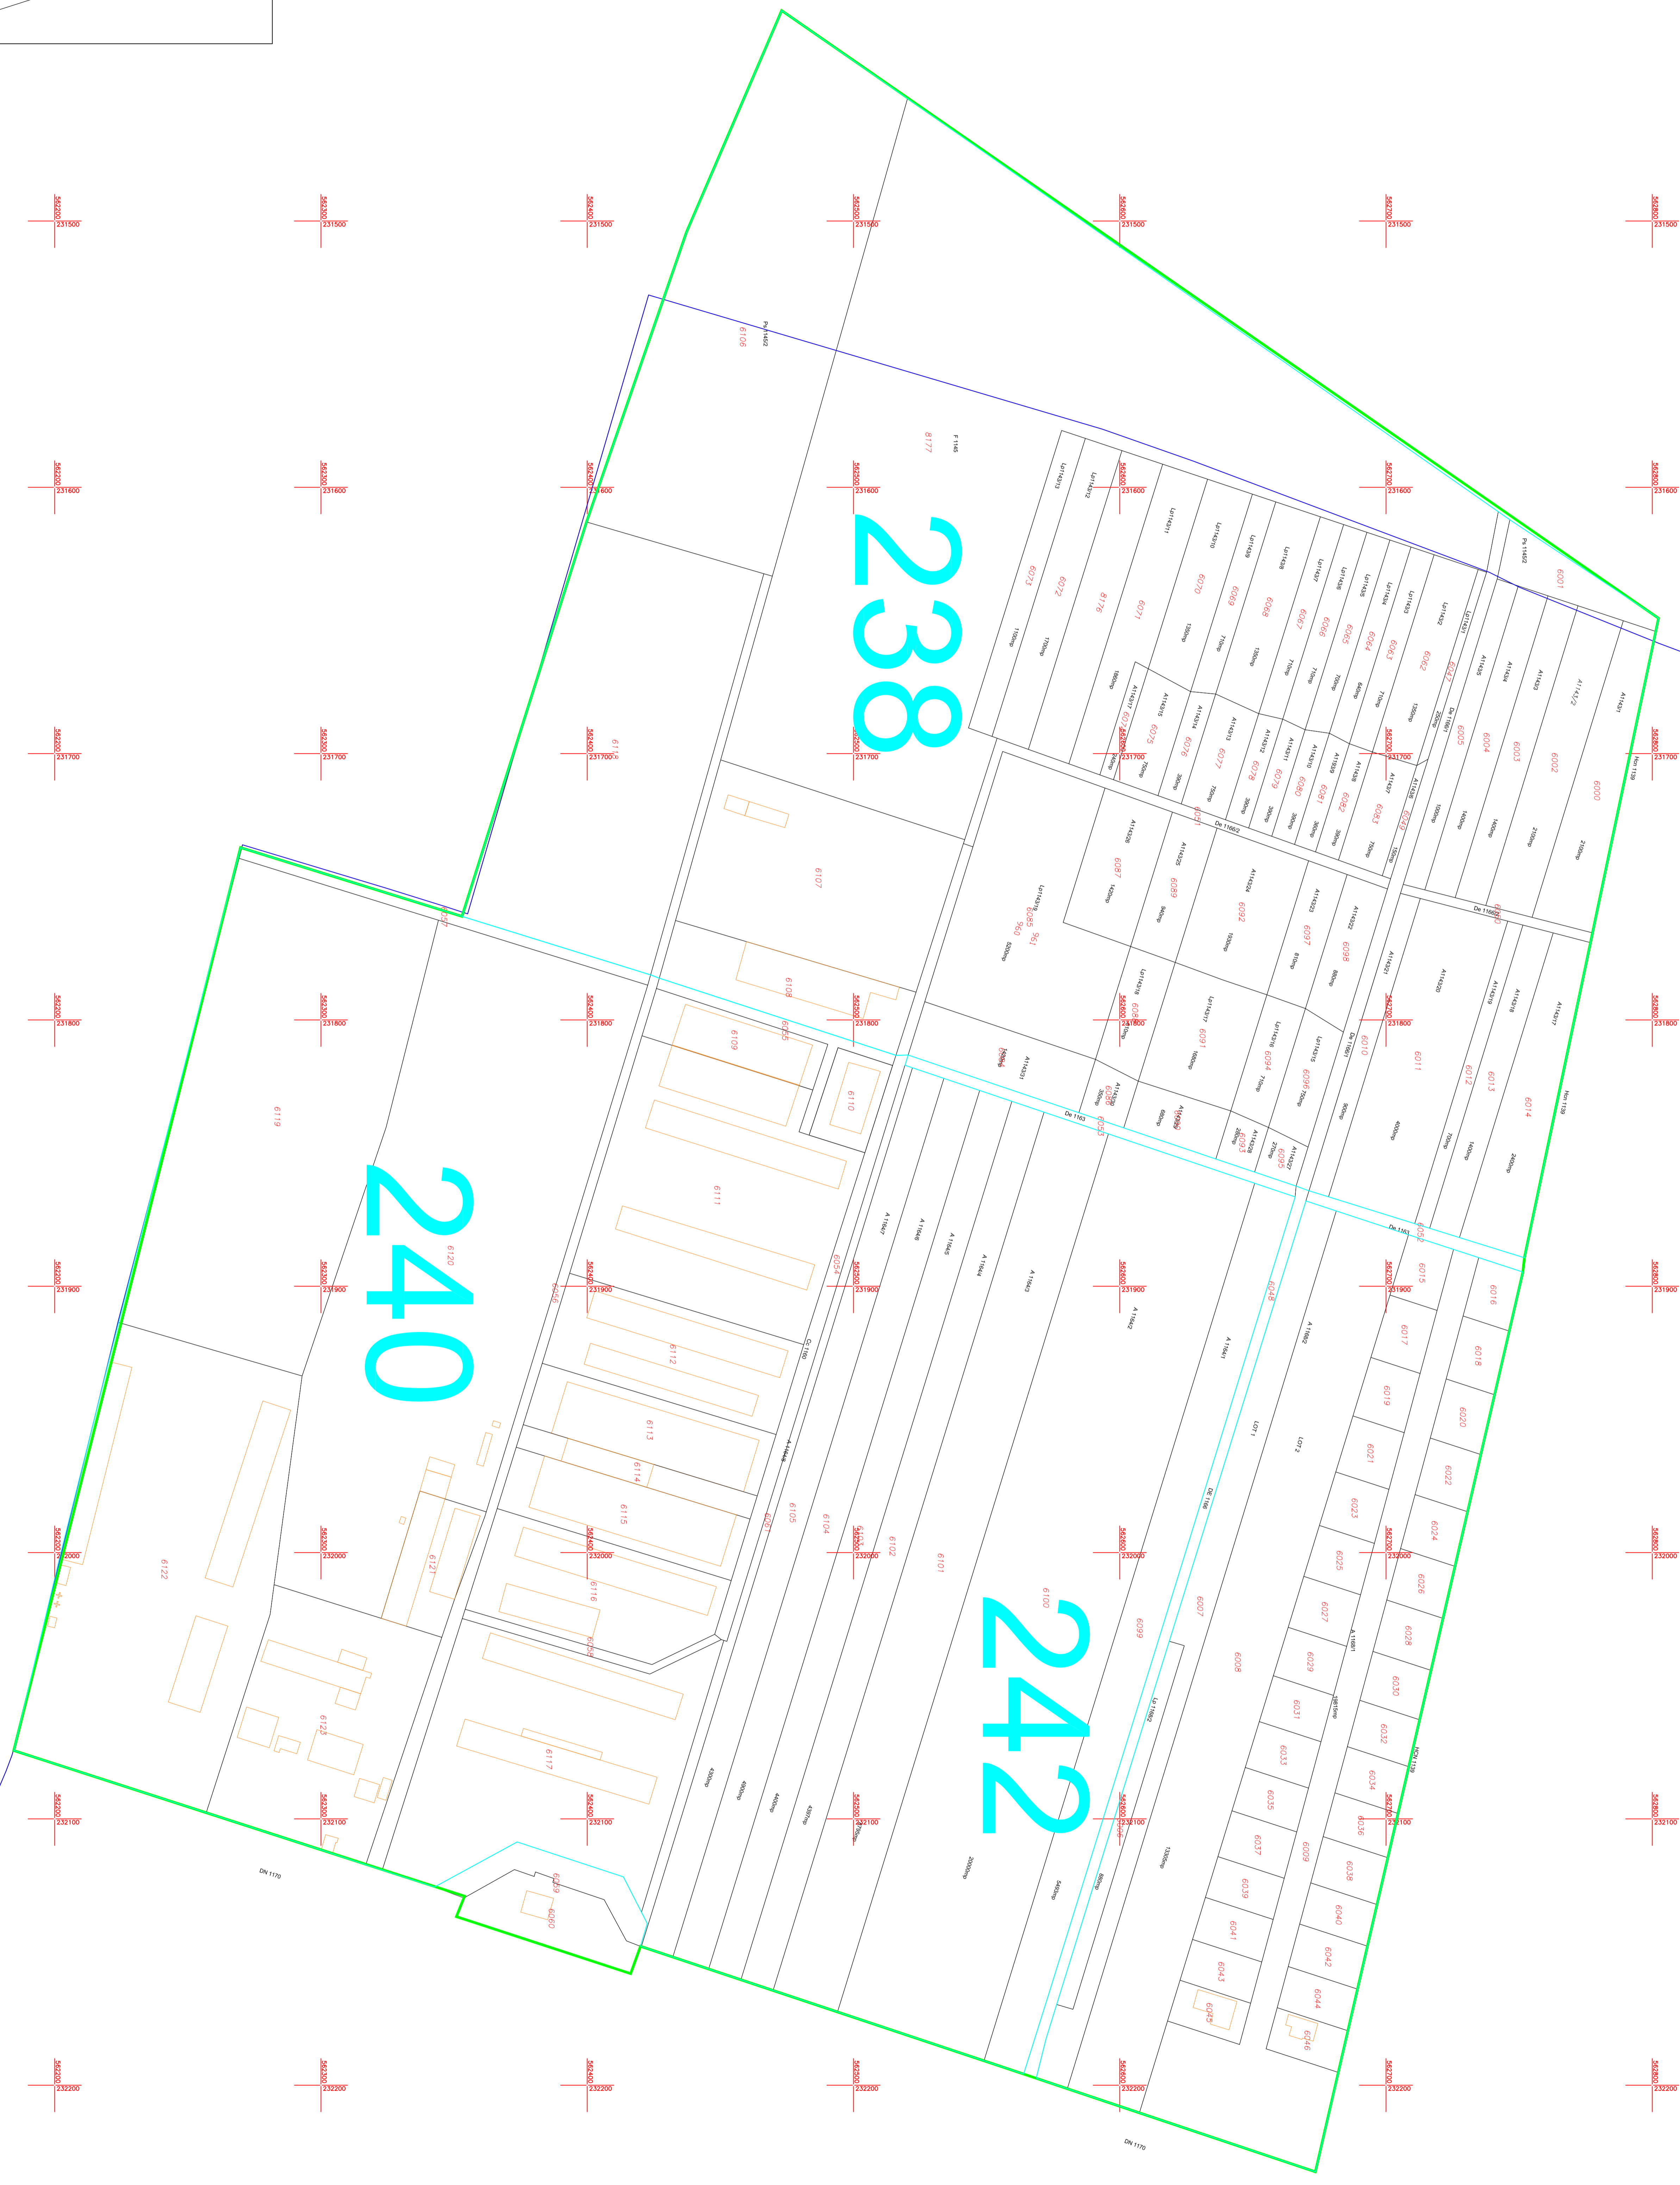

Schema de dispunere a sectorului cadastral

LEGENDA

	Limita UAT
	Limita terenului
	Limita sectorului cadastral
	Limita terenului construit
	Limita terenului
	Limita terenului
	Numar sector cadastral

Executant:  
SAS/PLAN SRL  
Data: 2023

**PLAN CADASTRAL**  
UAT Chisneiu-Cris  
Judetul Arad  
Sector Cadastral Nr.23  
SCARA 1:1000  
Sistem de proiectie: STEREO70