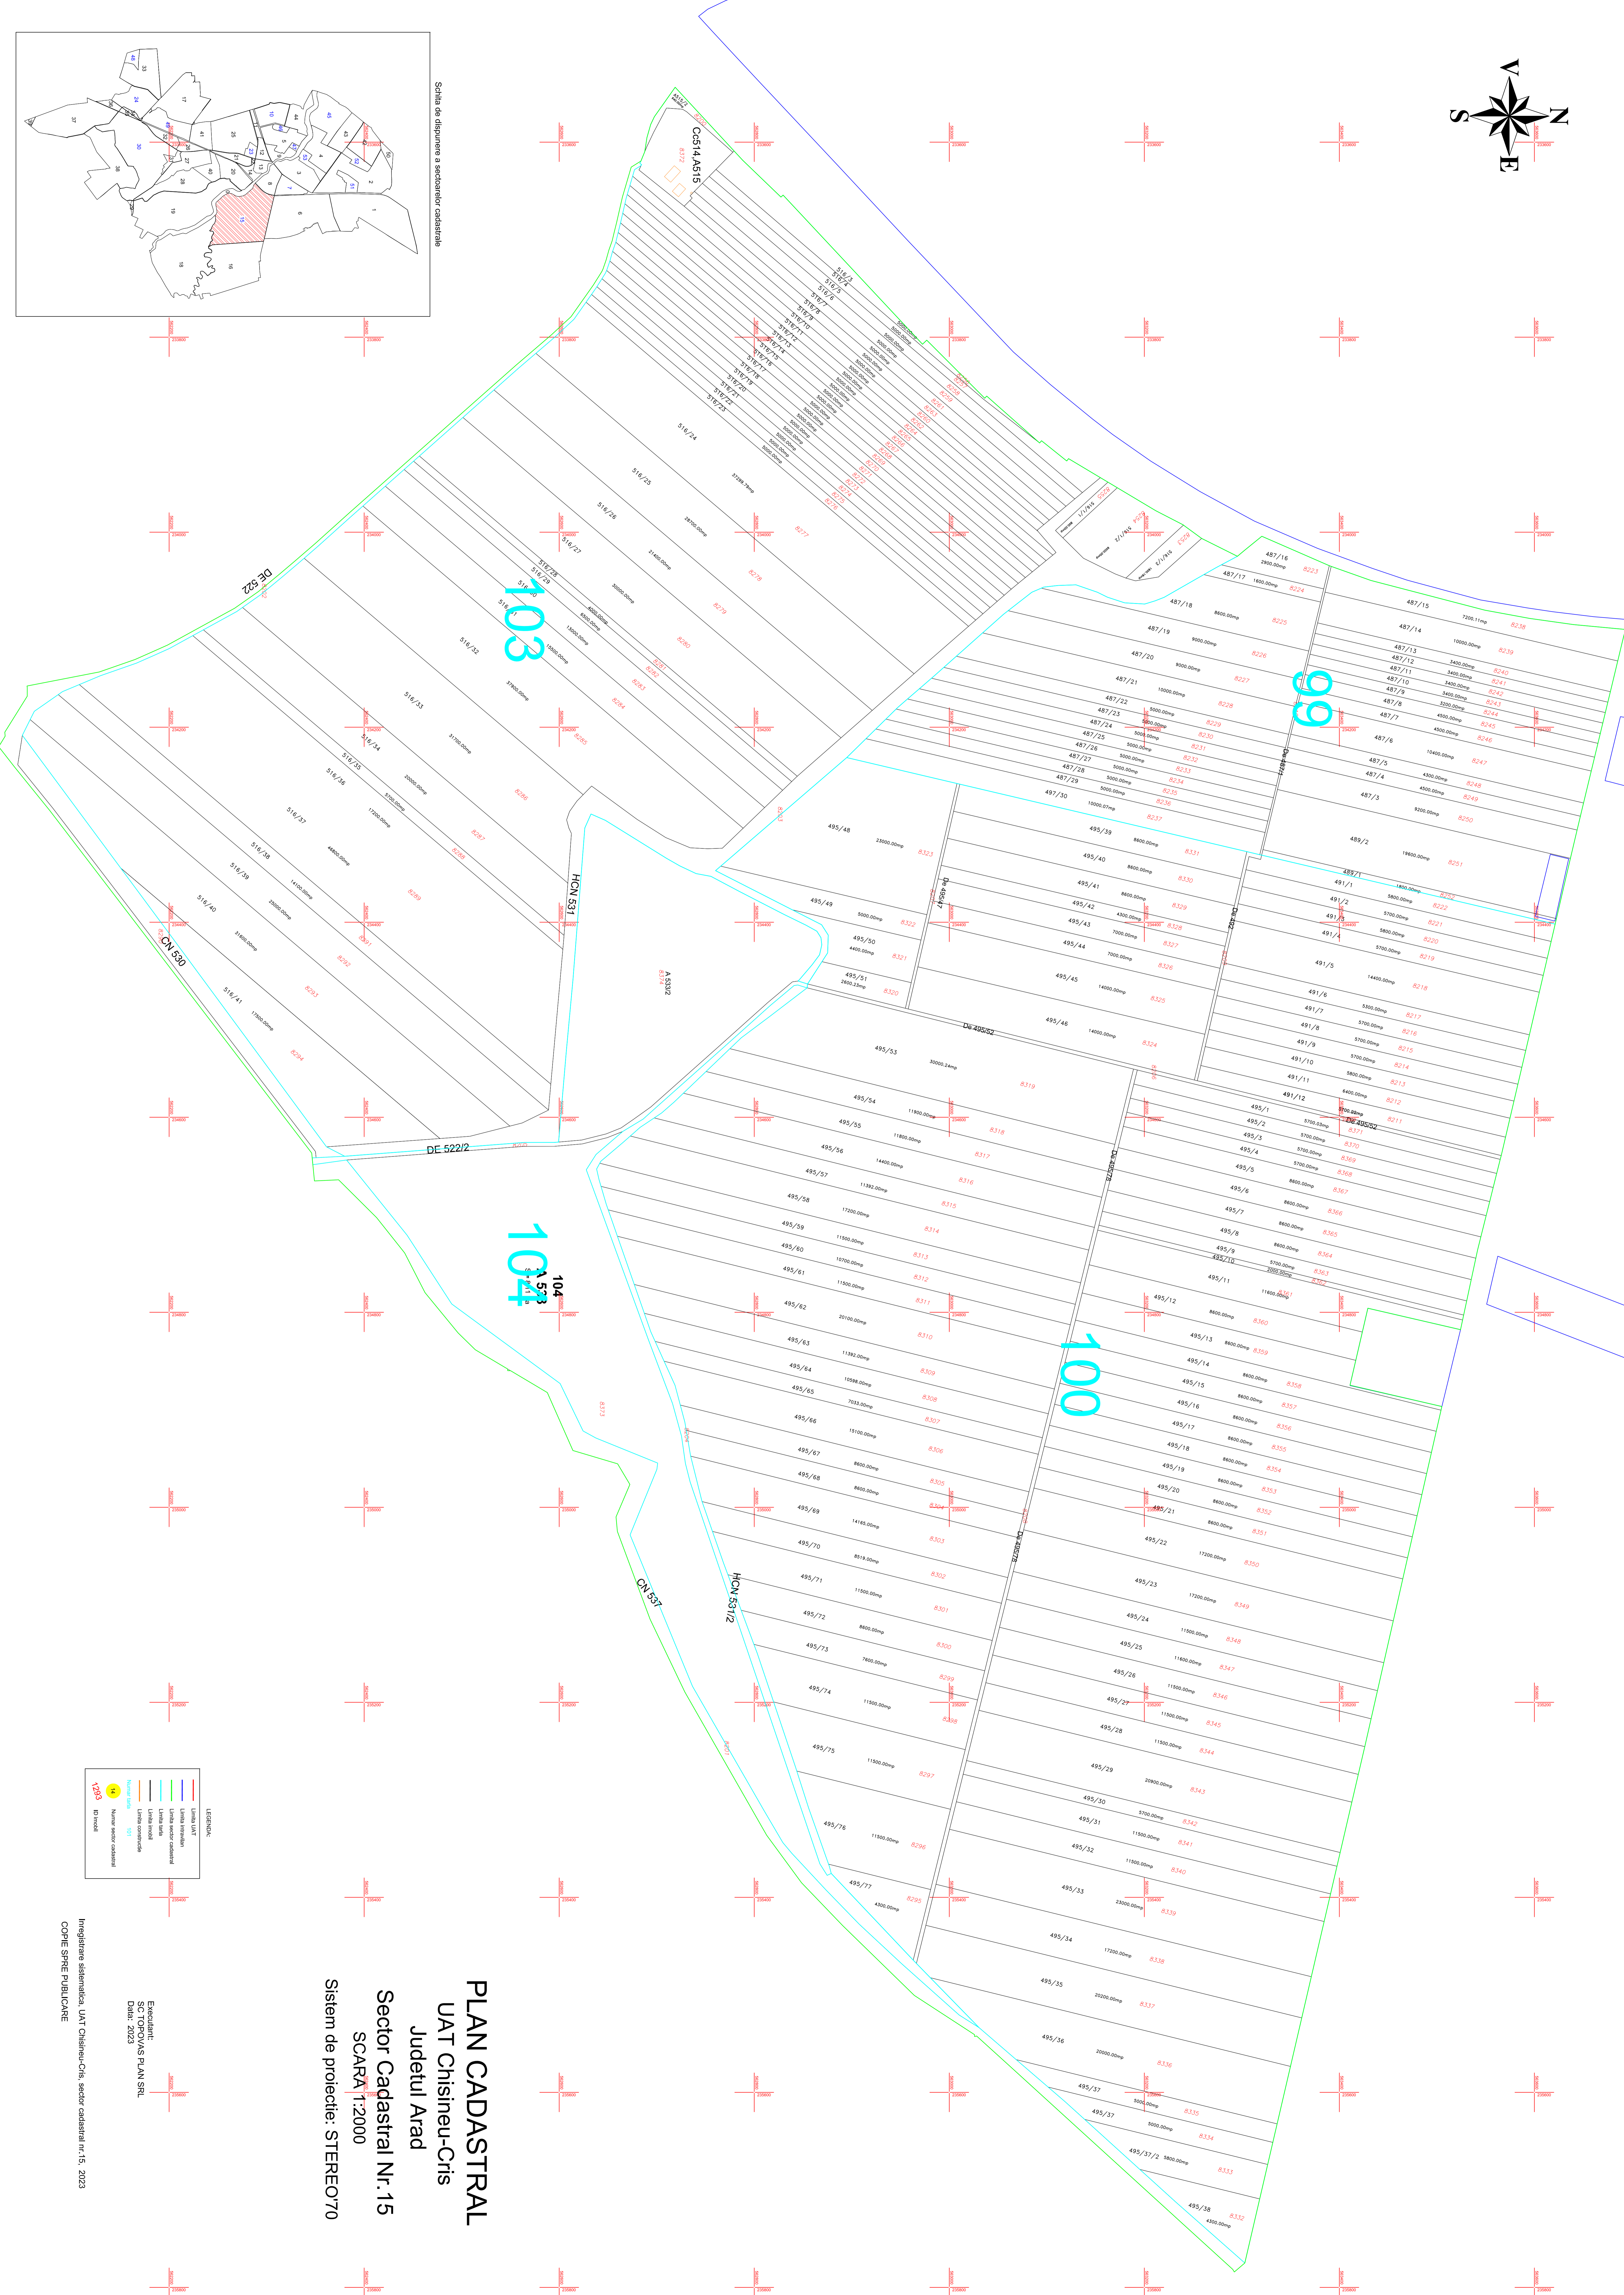

Schema de desigurare a sectorului cadastral

LEGENDA:

104
104
104

PLAN CADASTRAL

UAT Chisineu-Cris

Judetul Arad

Sector Cadastral Nr. 15

SCARA 1:2000

Sistem de proiectie: STEREO70

Eschiza
Sistem de proiectie: STEREO70
Data: 2023