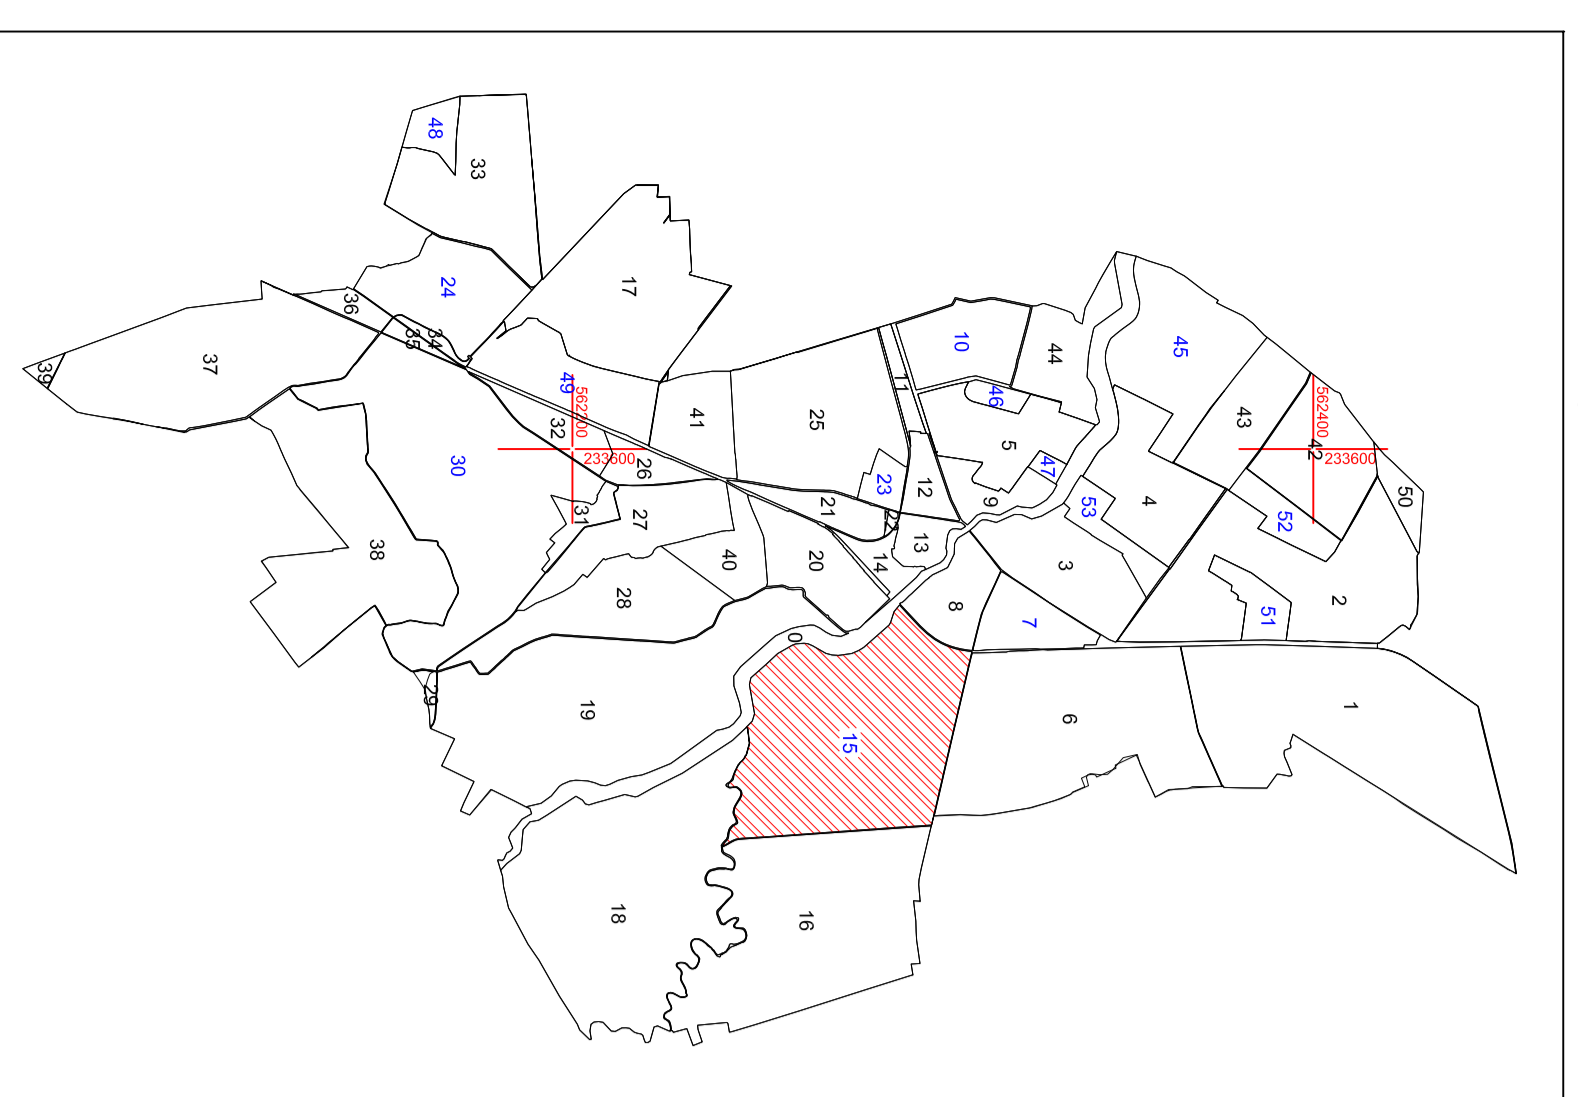

Schema de desigurare a sectorului cadastral

LEGENDA:

104
104
104

PLAN CADASTRAL

UAT Chisineu-Cris

Judetul Arad

Sector Cadastral Nr. 15

SCARA 1:2000

Sistem de proiectie: STEREO70

Eschiza
Sistem de proiectie: STEREO70
Data: 2023