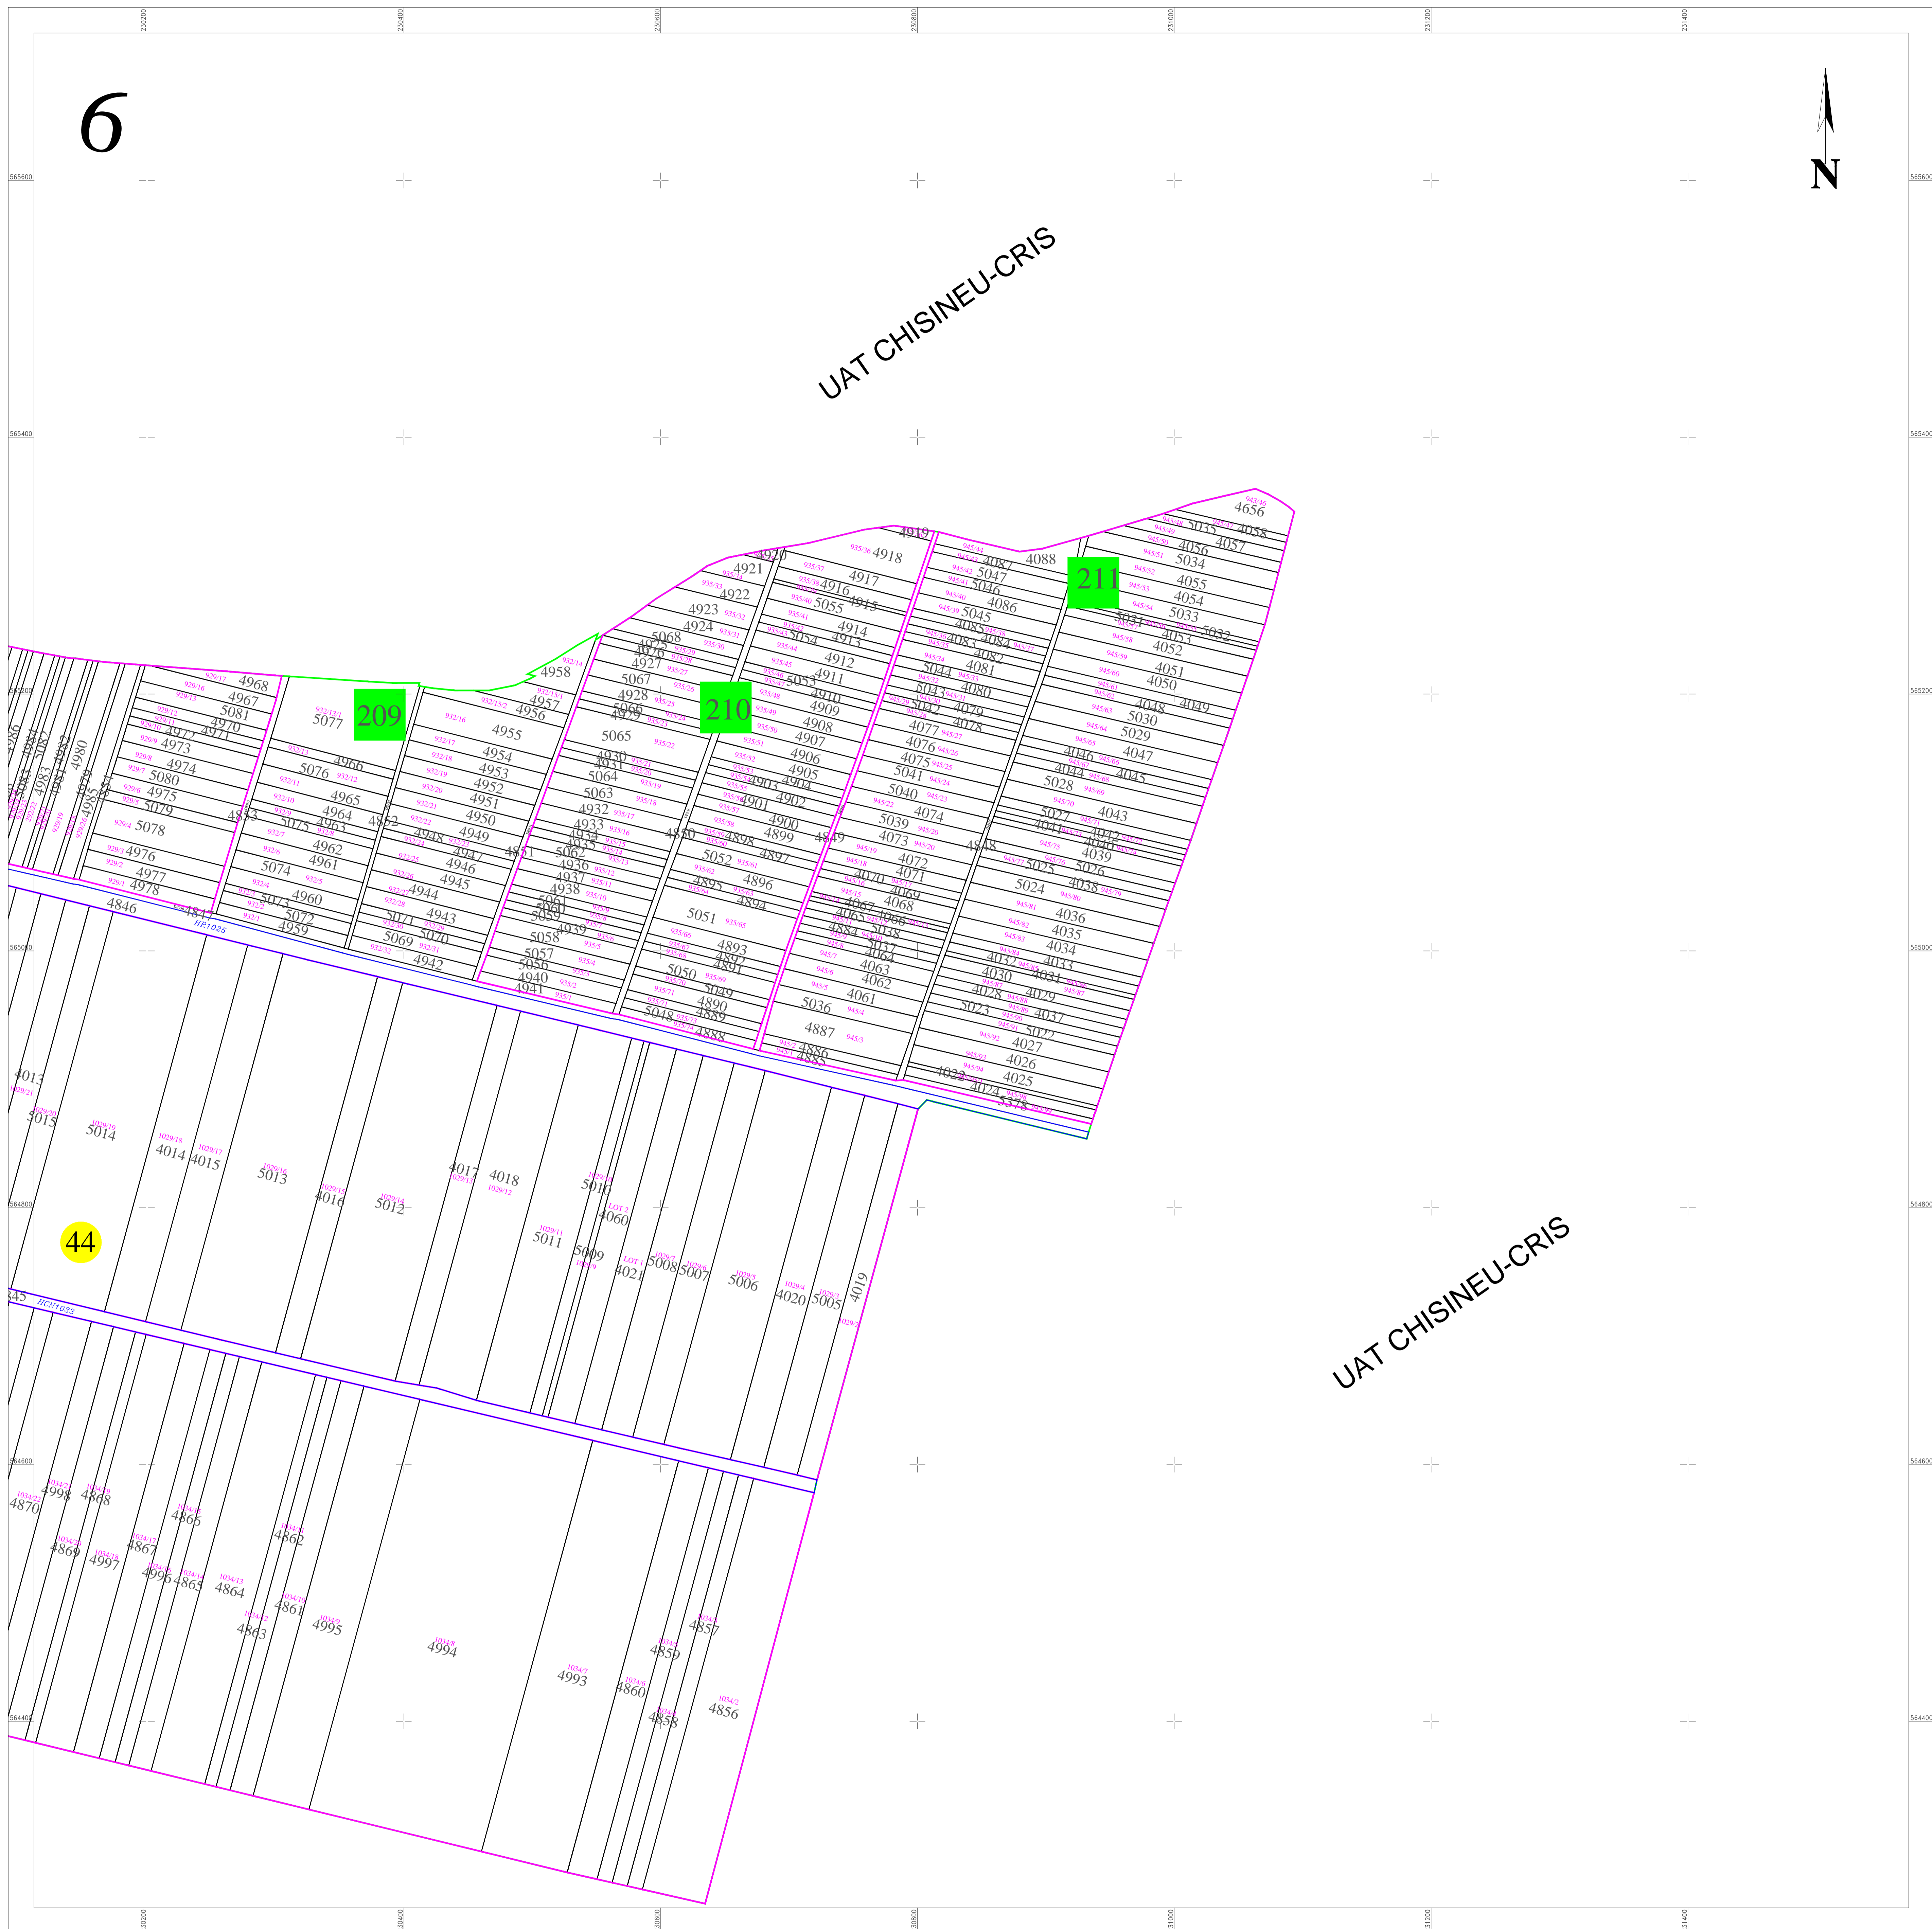

**PLAN CADASTRAL**  
**UAT CHISINEU-CRIS, judetul ARAD**  
 Sectoare cadastrale nr.: 6,28,34,35,36,41,42,43,44

Scara 1:2000

Sistem de proiectie STEREO 70

Plansa 6/19

Schita dispunerii planselor

Spre publicare

**LEGENDĂ**

<b>31</b>	Numar sector cadastral
<b>ARAD</b>	Judet
<b>BIRCHIS</b>	UAT
<b>UAT BIRCHIS</b>	Localitati
<b>PLAN CADASTRAL</b>	Titlu
Sector cadastral nr. 31,15	Subtitluri, Sector cadastral
1:2000	Scara
186	ID

	Limita de judet
	Limita UAT
	Limita sectoarelor cadastrale
	Limita intravilan
	Limita imobil
	Limita constructiilor cu caracter permanent

ANCPI

**Servicii de înregistrare sistematică în Sistemul Integrat de Cadastru și Carte Funciară a imobilelor situate în UAT CHISINEU-CRIS, jud. ARAD**