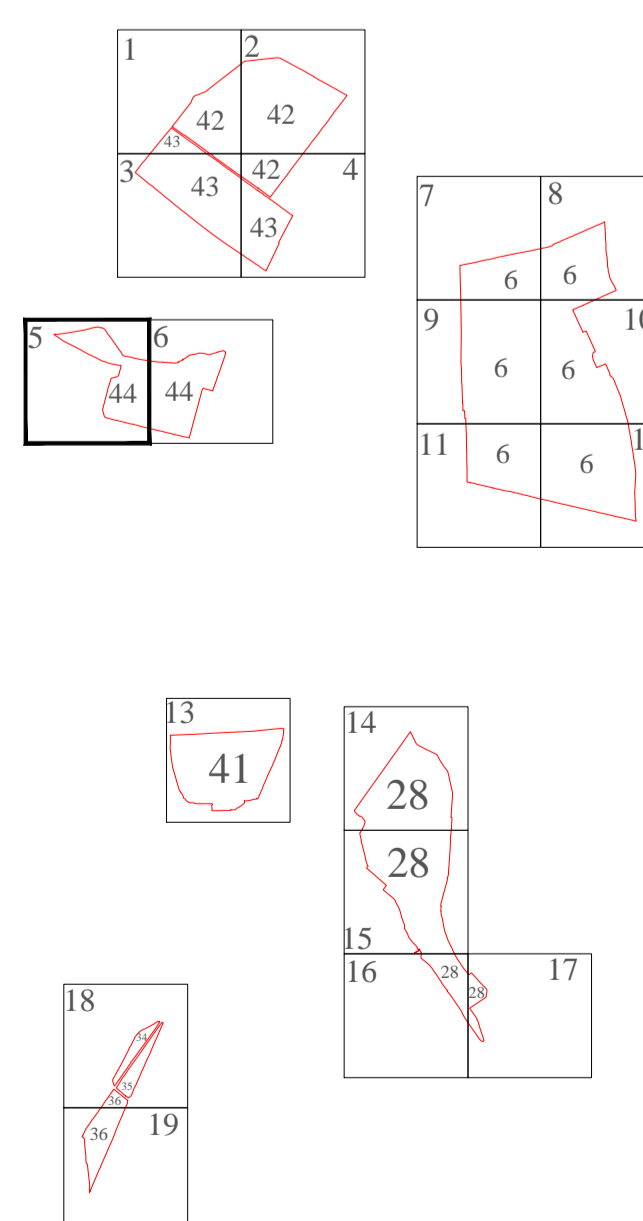

PLAN CADASTRAL
UAT CHISINEU-CRIS, judetul ARAD
 Sectoare cadastrale nr.: 6,28,34,35,36,41,42,43,44
 Scara 1:2000
 Sistem de proiectie STEREO 70
 Plansa 5/19

Schita dispunerii planselor

Spre publicare

LEGENDĂ

31	Numar sector cadastral
ARAD	Judet
BIRCHIS	UAT
UAT BIRCHIS	Localitati
PLAN CADASTRAL	Titlu
Sector cadastral nr. 31,15	Subtitluri, Sector cadastral
1:2000	Scara
186	ID

	Limita de judet
	Limita UAT
	Limita sectoarelor cadastrale
	Limita intravilan
	Limita imobil
	Limita constructiilor cu caracter permanent