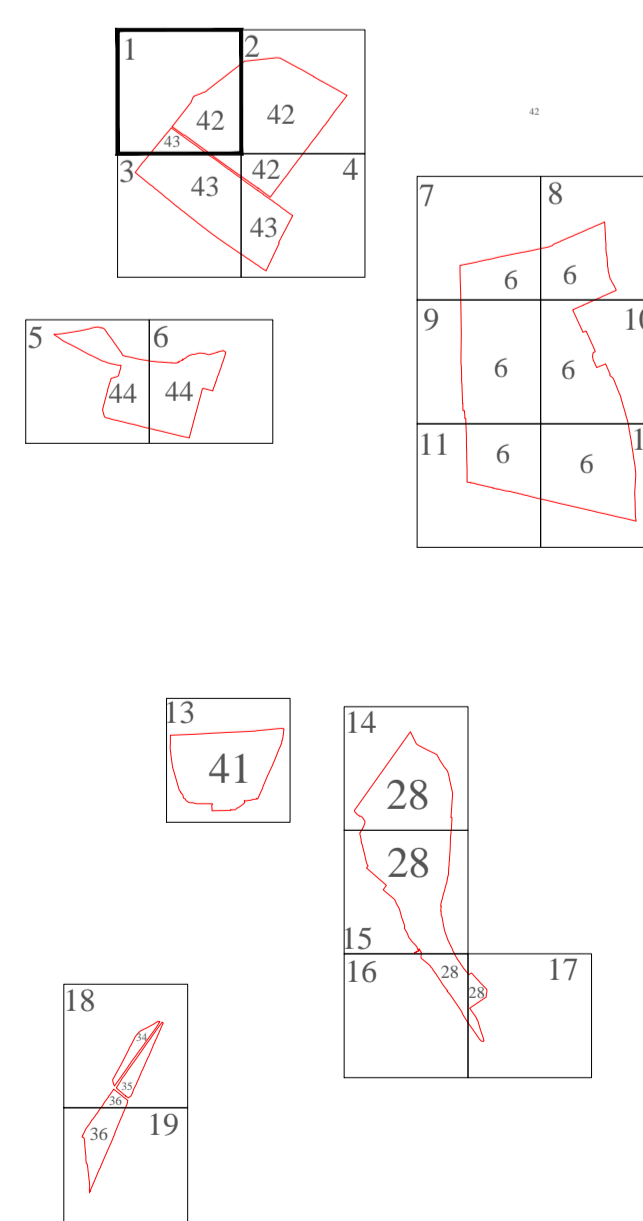

**PLAN CADASTRAL**  
 UAT CHISINEU-CRIS, judetul ARAD  
 Sectoare cadastrale nr.: 6,28,34,35,36,41,42,43,44  
 Scara 1:2000  
 Sistem de proiectie STEREO 70  
 Plansa 1/19

Schita dispunerii planselor

Spre publicare

**LEGENDĂ**

<b>31</b>	Numar sector cadastral
ARAD	Judet
BIRCHIS	UAT
UAT BIRCHIS	Localitati
<b>PLAN CADASTRAL</b>	Titlu
Sector cadastral nr. 31,15	Subtitluri, Sector cadastral
1:2000	Scara
186	ID

	Limita de judet
	Limita UAT
	Limita sectoarelor cadastrale
	Limita intravilan
	Limita imobil
	Limita constructiilor cu caracter permanent