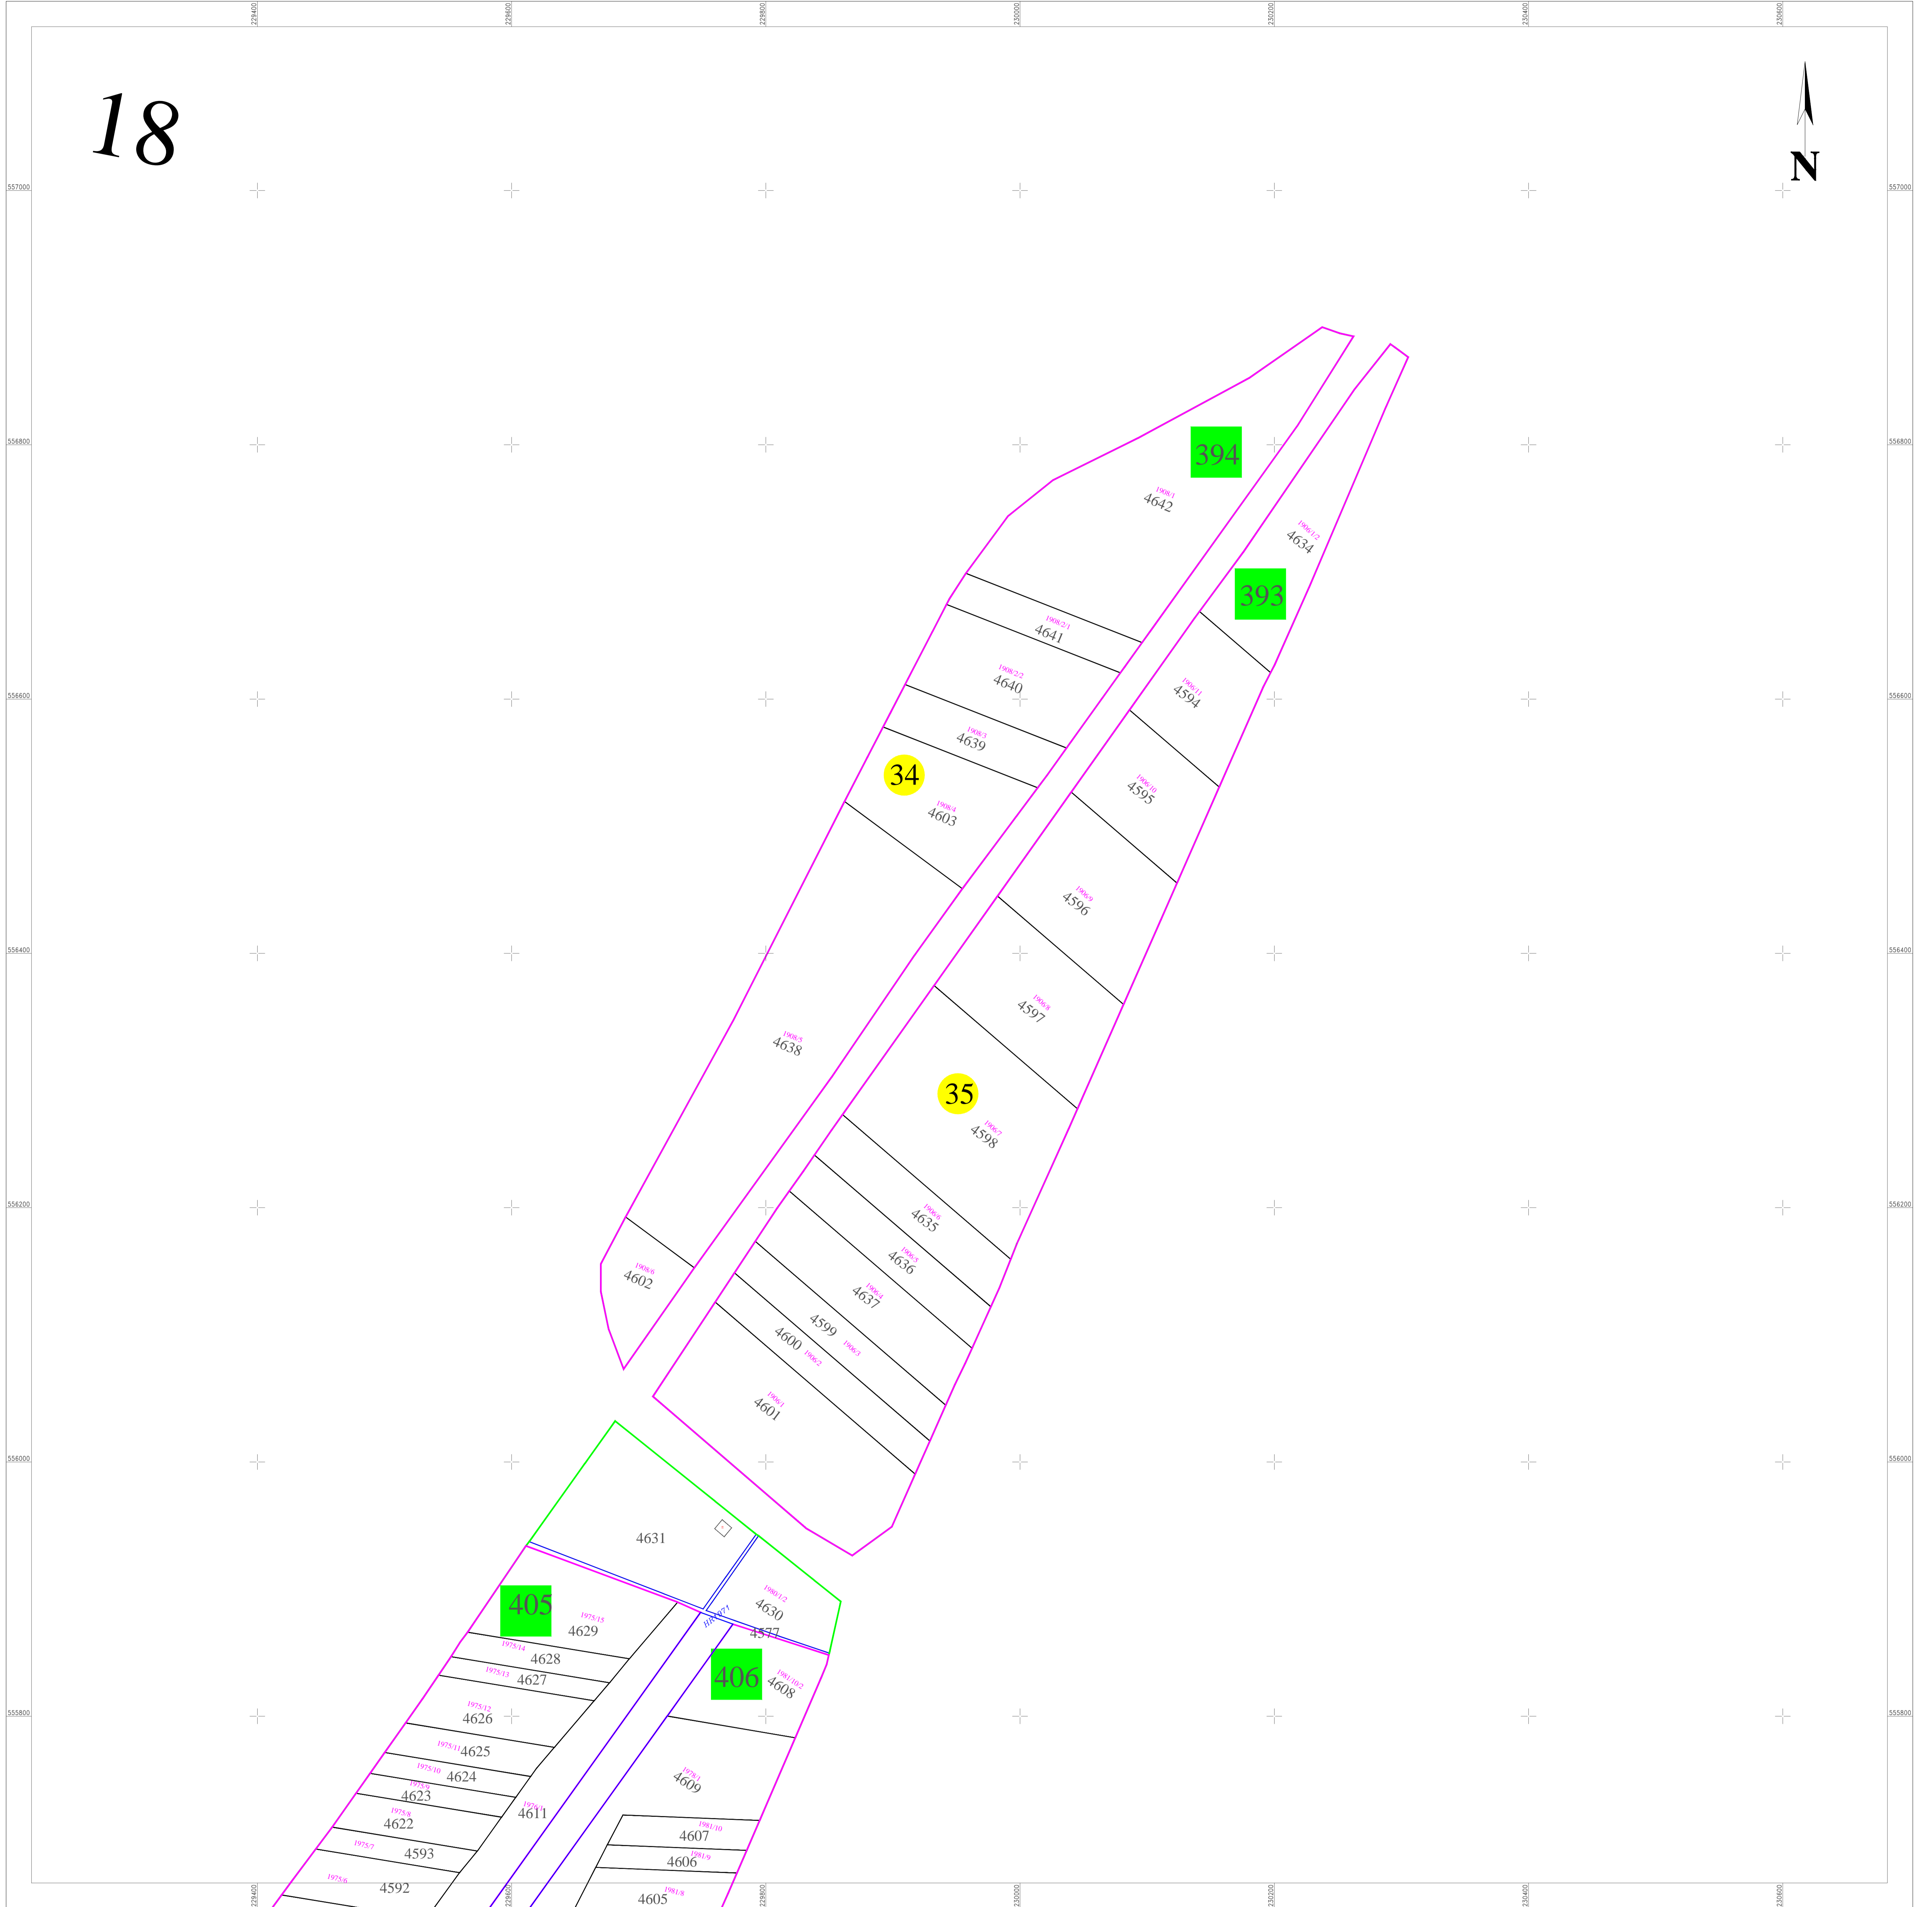

PLAN CADASTRAL
 UAT CHISINEU-CRIS, judetul ARAD
 Sectoare cadastrale nr.: 6,28,34,35,36,41,42,43,44
 Scara 1:2000
 Sistem de proiectie STEREO 70
 Plansa 18/19

18

Schita dispunerii planselor

Spre publicare

LEGENDĂ

31	Numar sector cadastral
ARAD	Judet
BIRCHIS	UAT
UAT BIRCHIS	Localitati
PLAN CADASTRAL	Titlu
Sector cadastral nr. 31,15	Subtitluri, Sector cadastral
1:2000	Scara
186	ID

	Limita de judet
	Limita UAT
	Limita sectoarelor cadastrale
	Limita intravilan
	Limita imobil
	Limita constructiilor cu caracter permanent