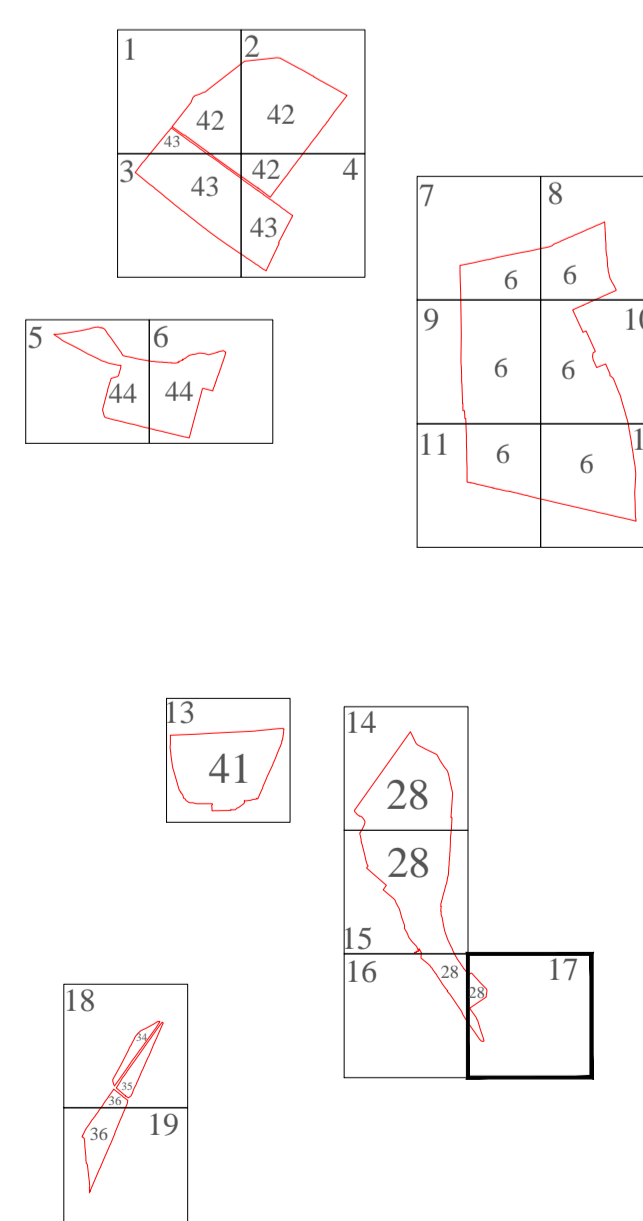

**PLAN CADASTRAL**  
**UAT CHISINEU-CRIS, judetul ARAD**  
 Sectoare cadastrale nr.: 6,28,34,35,36,41,42,43,44  
 Scara 1:2000  
 Sistem de proiectie STEREO 70  
 Plansa 17/19

Schita dispunerii planșelor

Spre publicare

**LEGENDĂ**

<b>31</b>	Numar sector cadastral
<b>ARAD</b>	Judet
<b>BIRCHIS</b>	UAT
<b>UAT BIRCHIS</b>	Localitati
<b>PLAN CADASTRAL</b>	Titlu
Sector cadastral nr. 31,15	Subtitluri, Sector cadastral
1:2000	Scara
186	ID