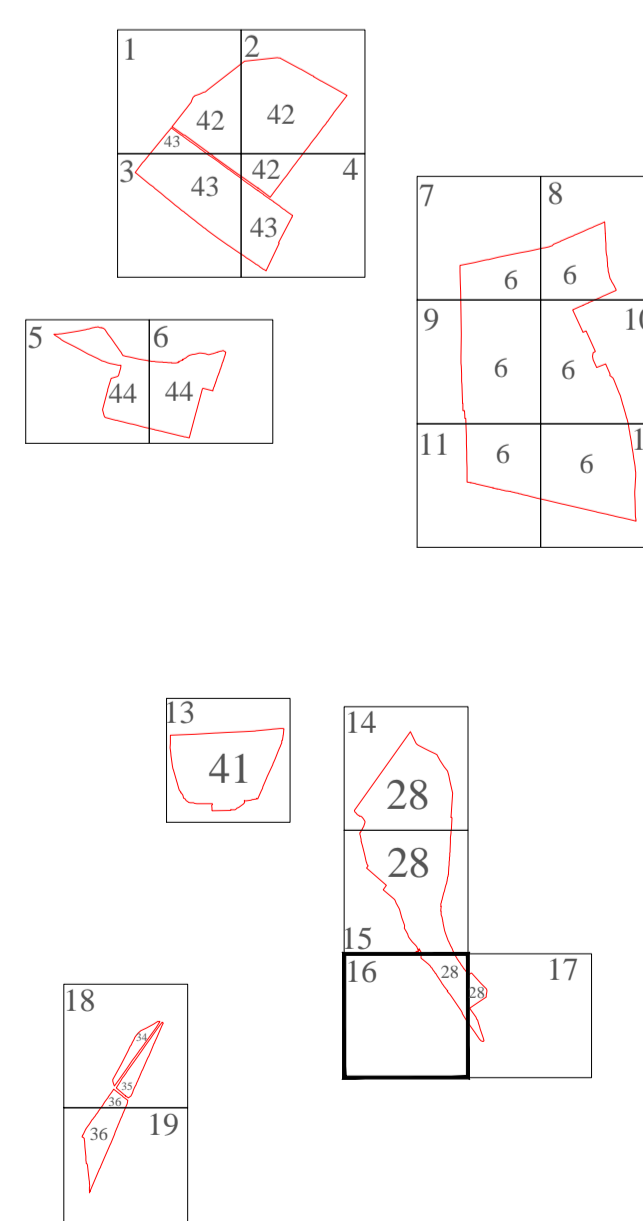

**PLAN CADASTRAL**  
**UAT CHISINEU-CRIS, judetul ARAD**  
 Sectoare cadastrale nr.: 6,28,34,35,36,41,42,43,44  
 Scara 1:2000  
 Sistem de proiectie STEREO 70  
 Plansa 16/19

Schita dispunerii planselor

Spre publicare

**LEGENDĂ**

<b>31</b>	Numar sector cadastral
ARAD	Judet
BIRCHIS	UAT
UAT BIRCHIS	Localitati
<b>PLAN CADASTRAL</b>	Titlu
Sector cadastral nr. 31,15	Subtitluri, Sector cadastral
1:2000	Scara
186	ID