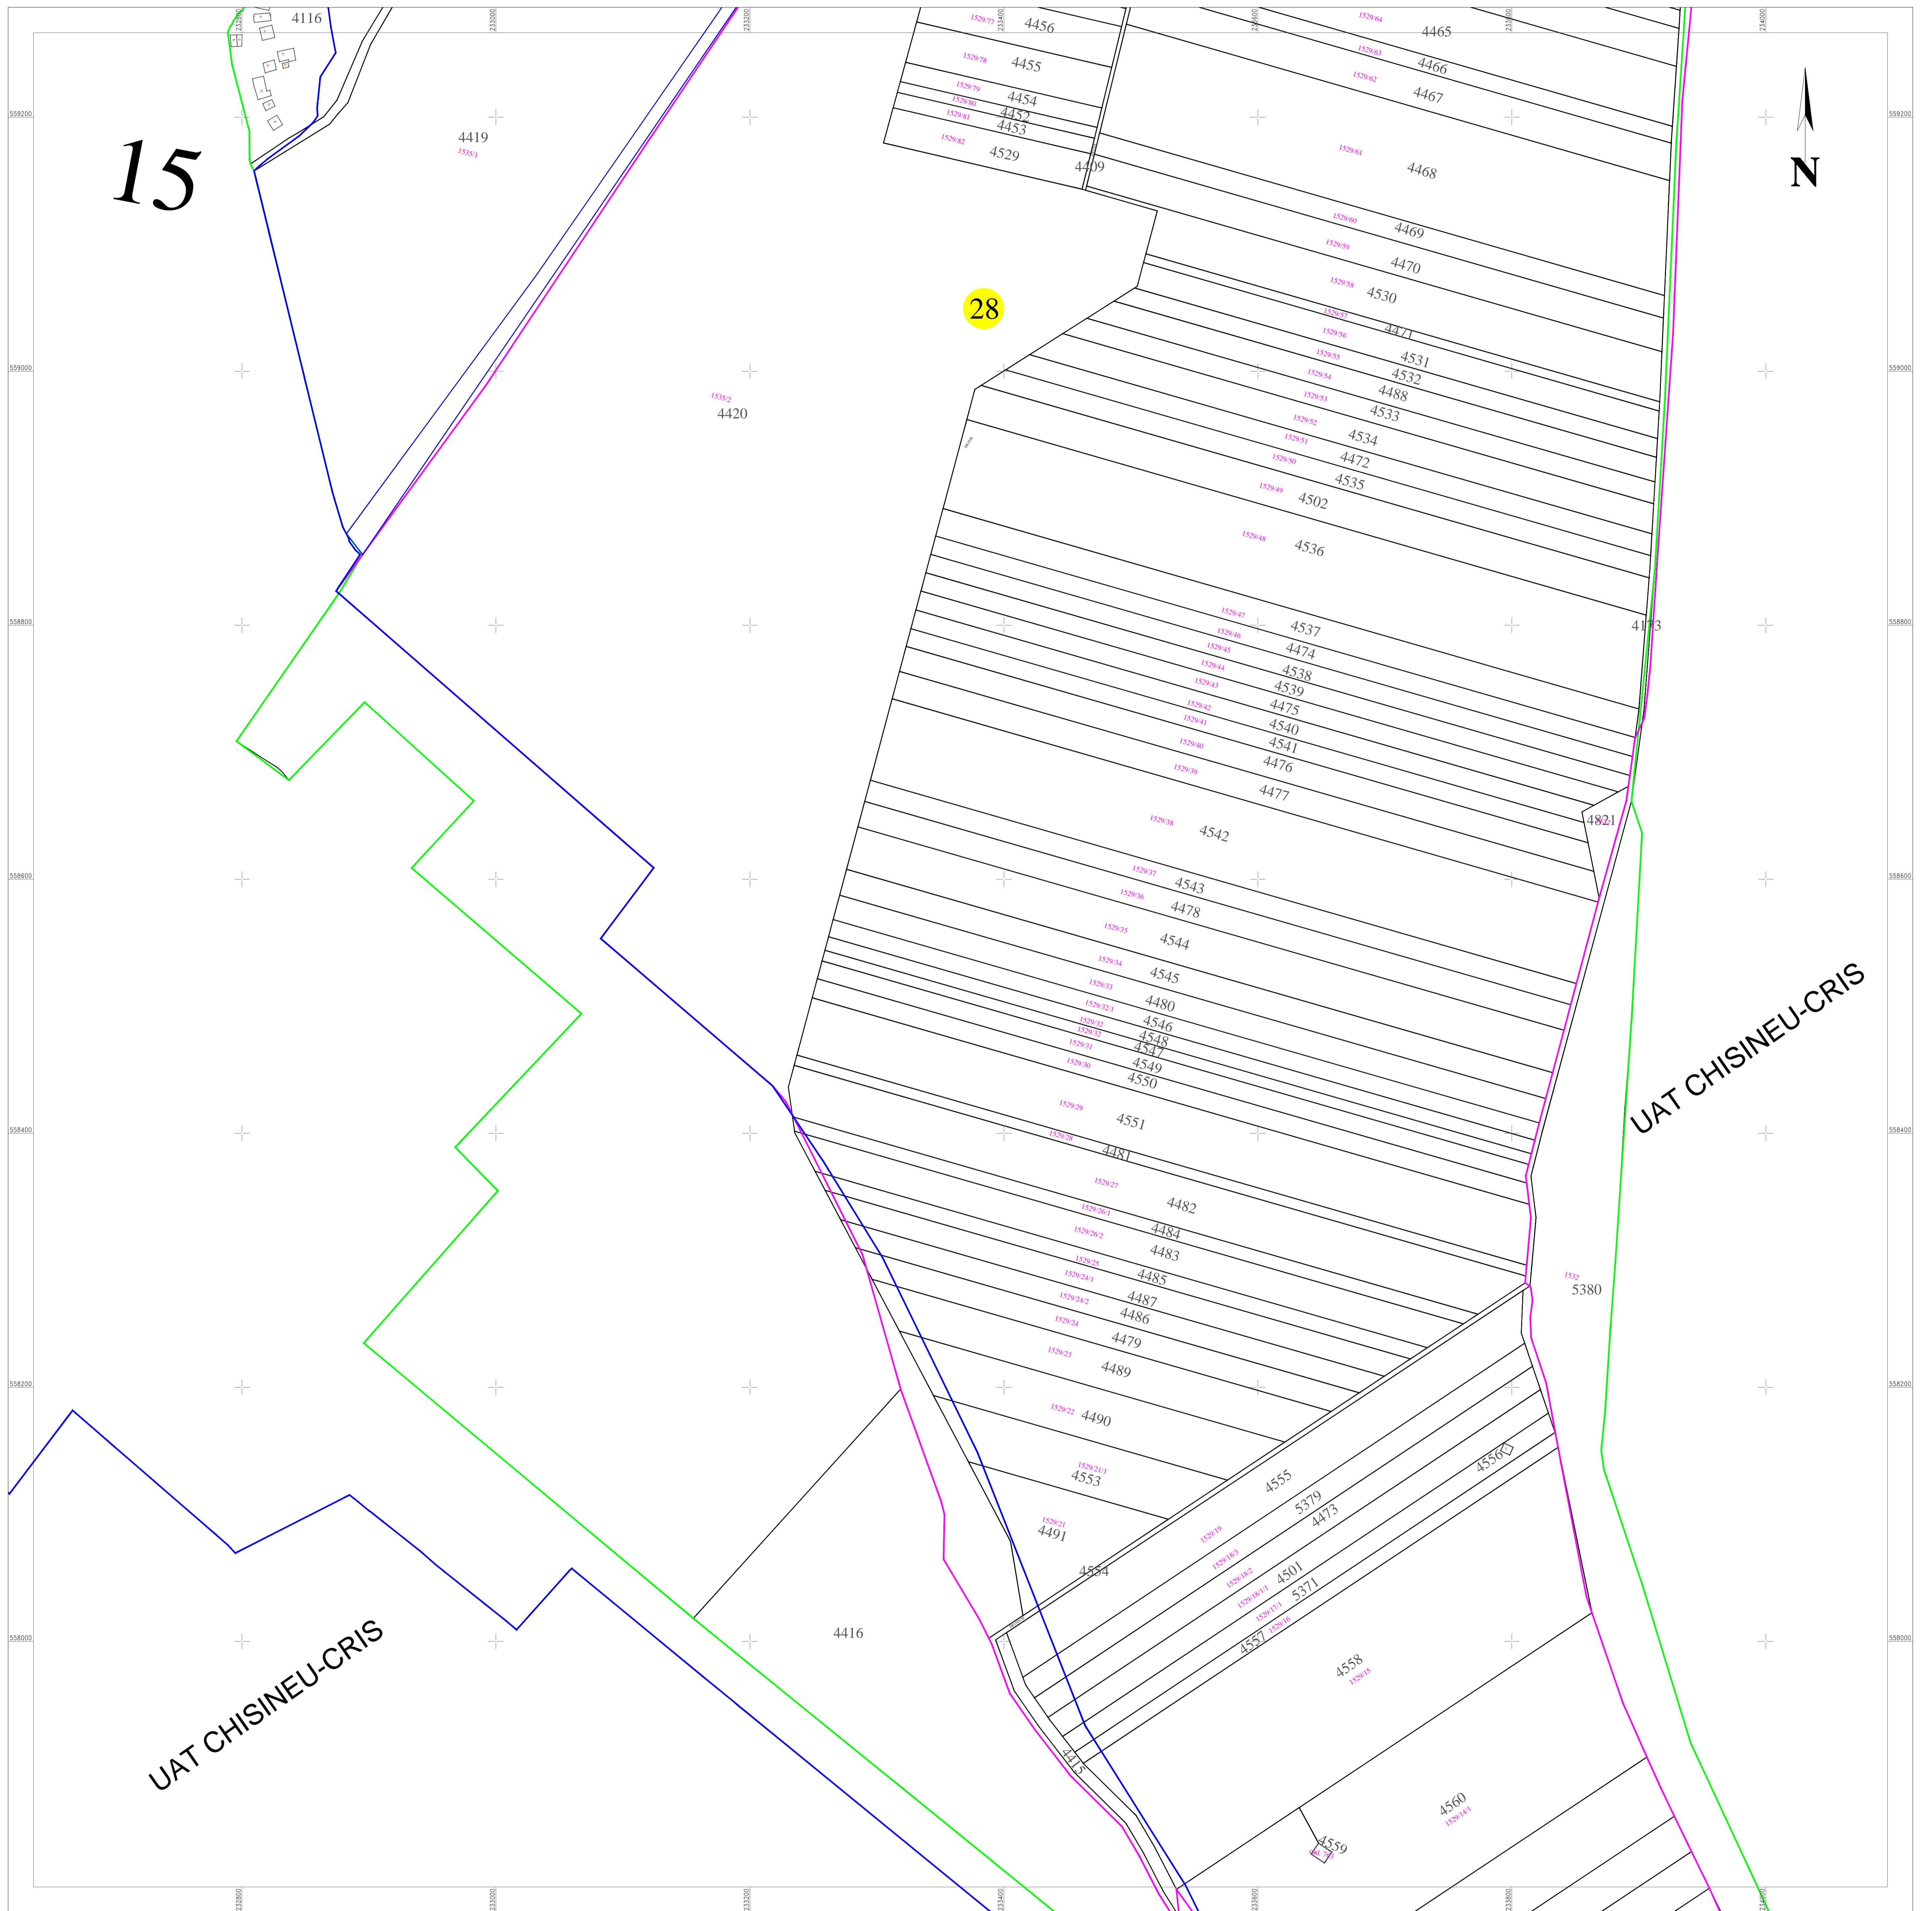

**PLAN CADASTRAL**  
**UAT CHISINEU-CRIS, judetul ARAD**  
 Sectoare cadastrale nr.: 6,28,34,35,36,41,42,43,44

Scara 1:2000

Sistem de proiectie STEREO 70

Plansa 15/19

**Schita dispunerii planselor**

Spre publicare

**LEGENDĂ**

<b>31</b>	Numar sector cadastral
ARAD	Judet
BIRCHIS	UAT
UAT BIRCHIS	Localitati
<b>PLAN CADASTRAL</b>	Titlu
Sector cadastral nr. 31,15	Subtitluri, Sector cadastral
1:2000	Scara
186	ID

	Limita de judet
	Limita UAT
	Limita sectoarelor cadastrale
	Limita intravilan
	Limita imobil
	Limita constructiilor cu caracter permanent