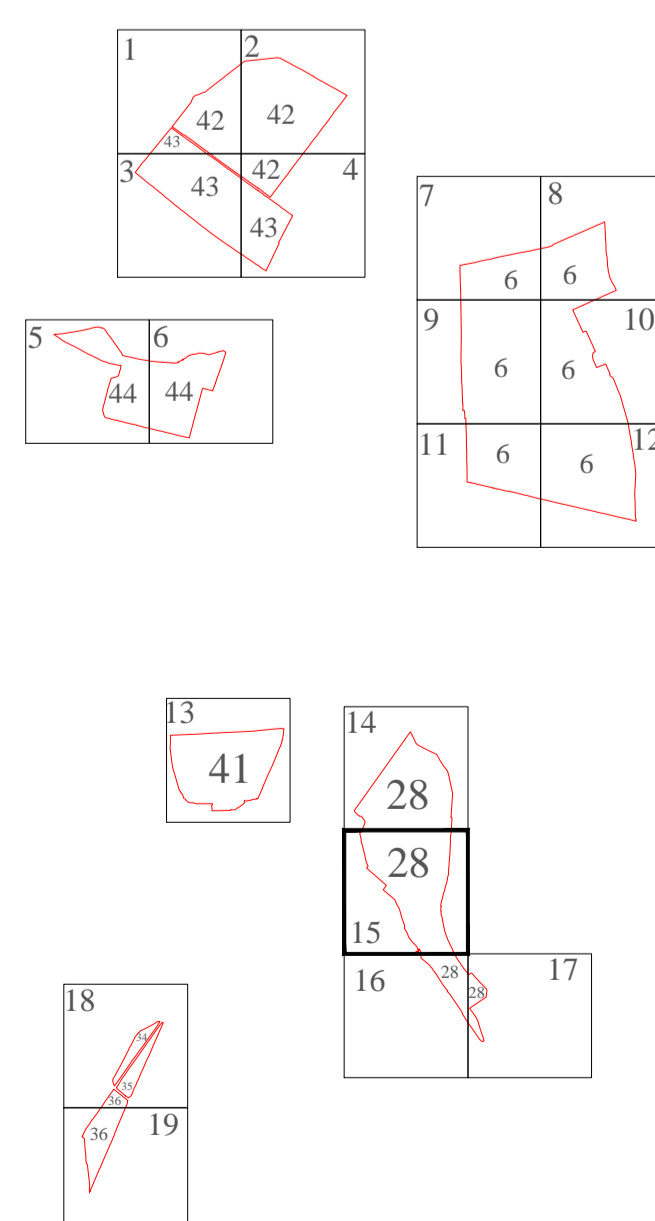

**PLAN CADASTRAL**  
**UAT CHISINEU-CRIS, judetul ARAD**  
 Sectoare cadastrale nr.: 6,28,34,35,36,41,42,43,44

Scara 1:2000

Sistem de proiectie STEREO 70

Plansa 15/19

**Schita dispunerii planselor**

Spre publicare

**LEGENDĂ**

<b>31</b>	Numar sector cadastral
ARAD	Judet
BIRCHIS	UAT
UAT BIRCHIS	Localitati
<b>PLAN CADASTRAL</b>	Titlu
Sector cadastral nr. 31,15	Subtitluri, Sector cadastral
1:2000	Scara
186	ID

	Limita de judet
	Limita UAT
	Limita sectoarelor cadastrale
	Limita intravilan
	Limita imobil
	Limita constructiilor cu caracter permanent