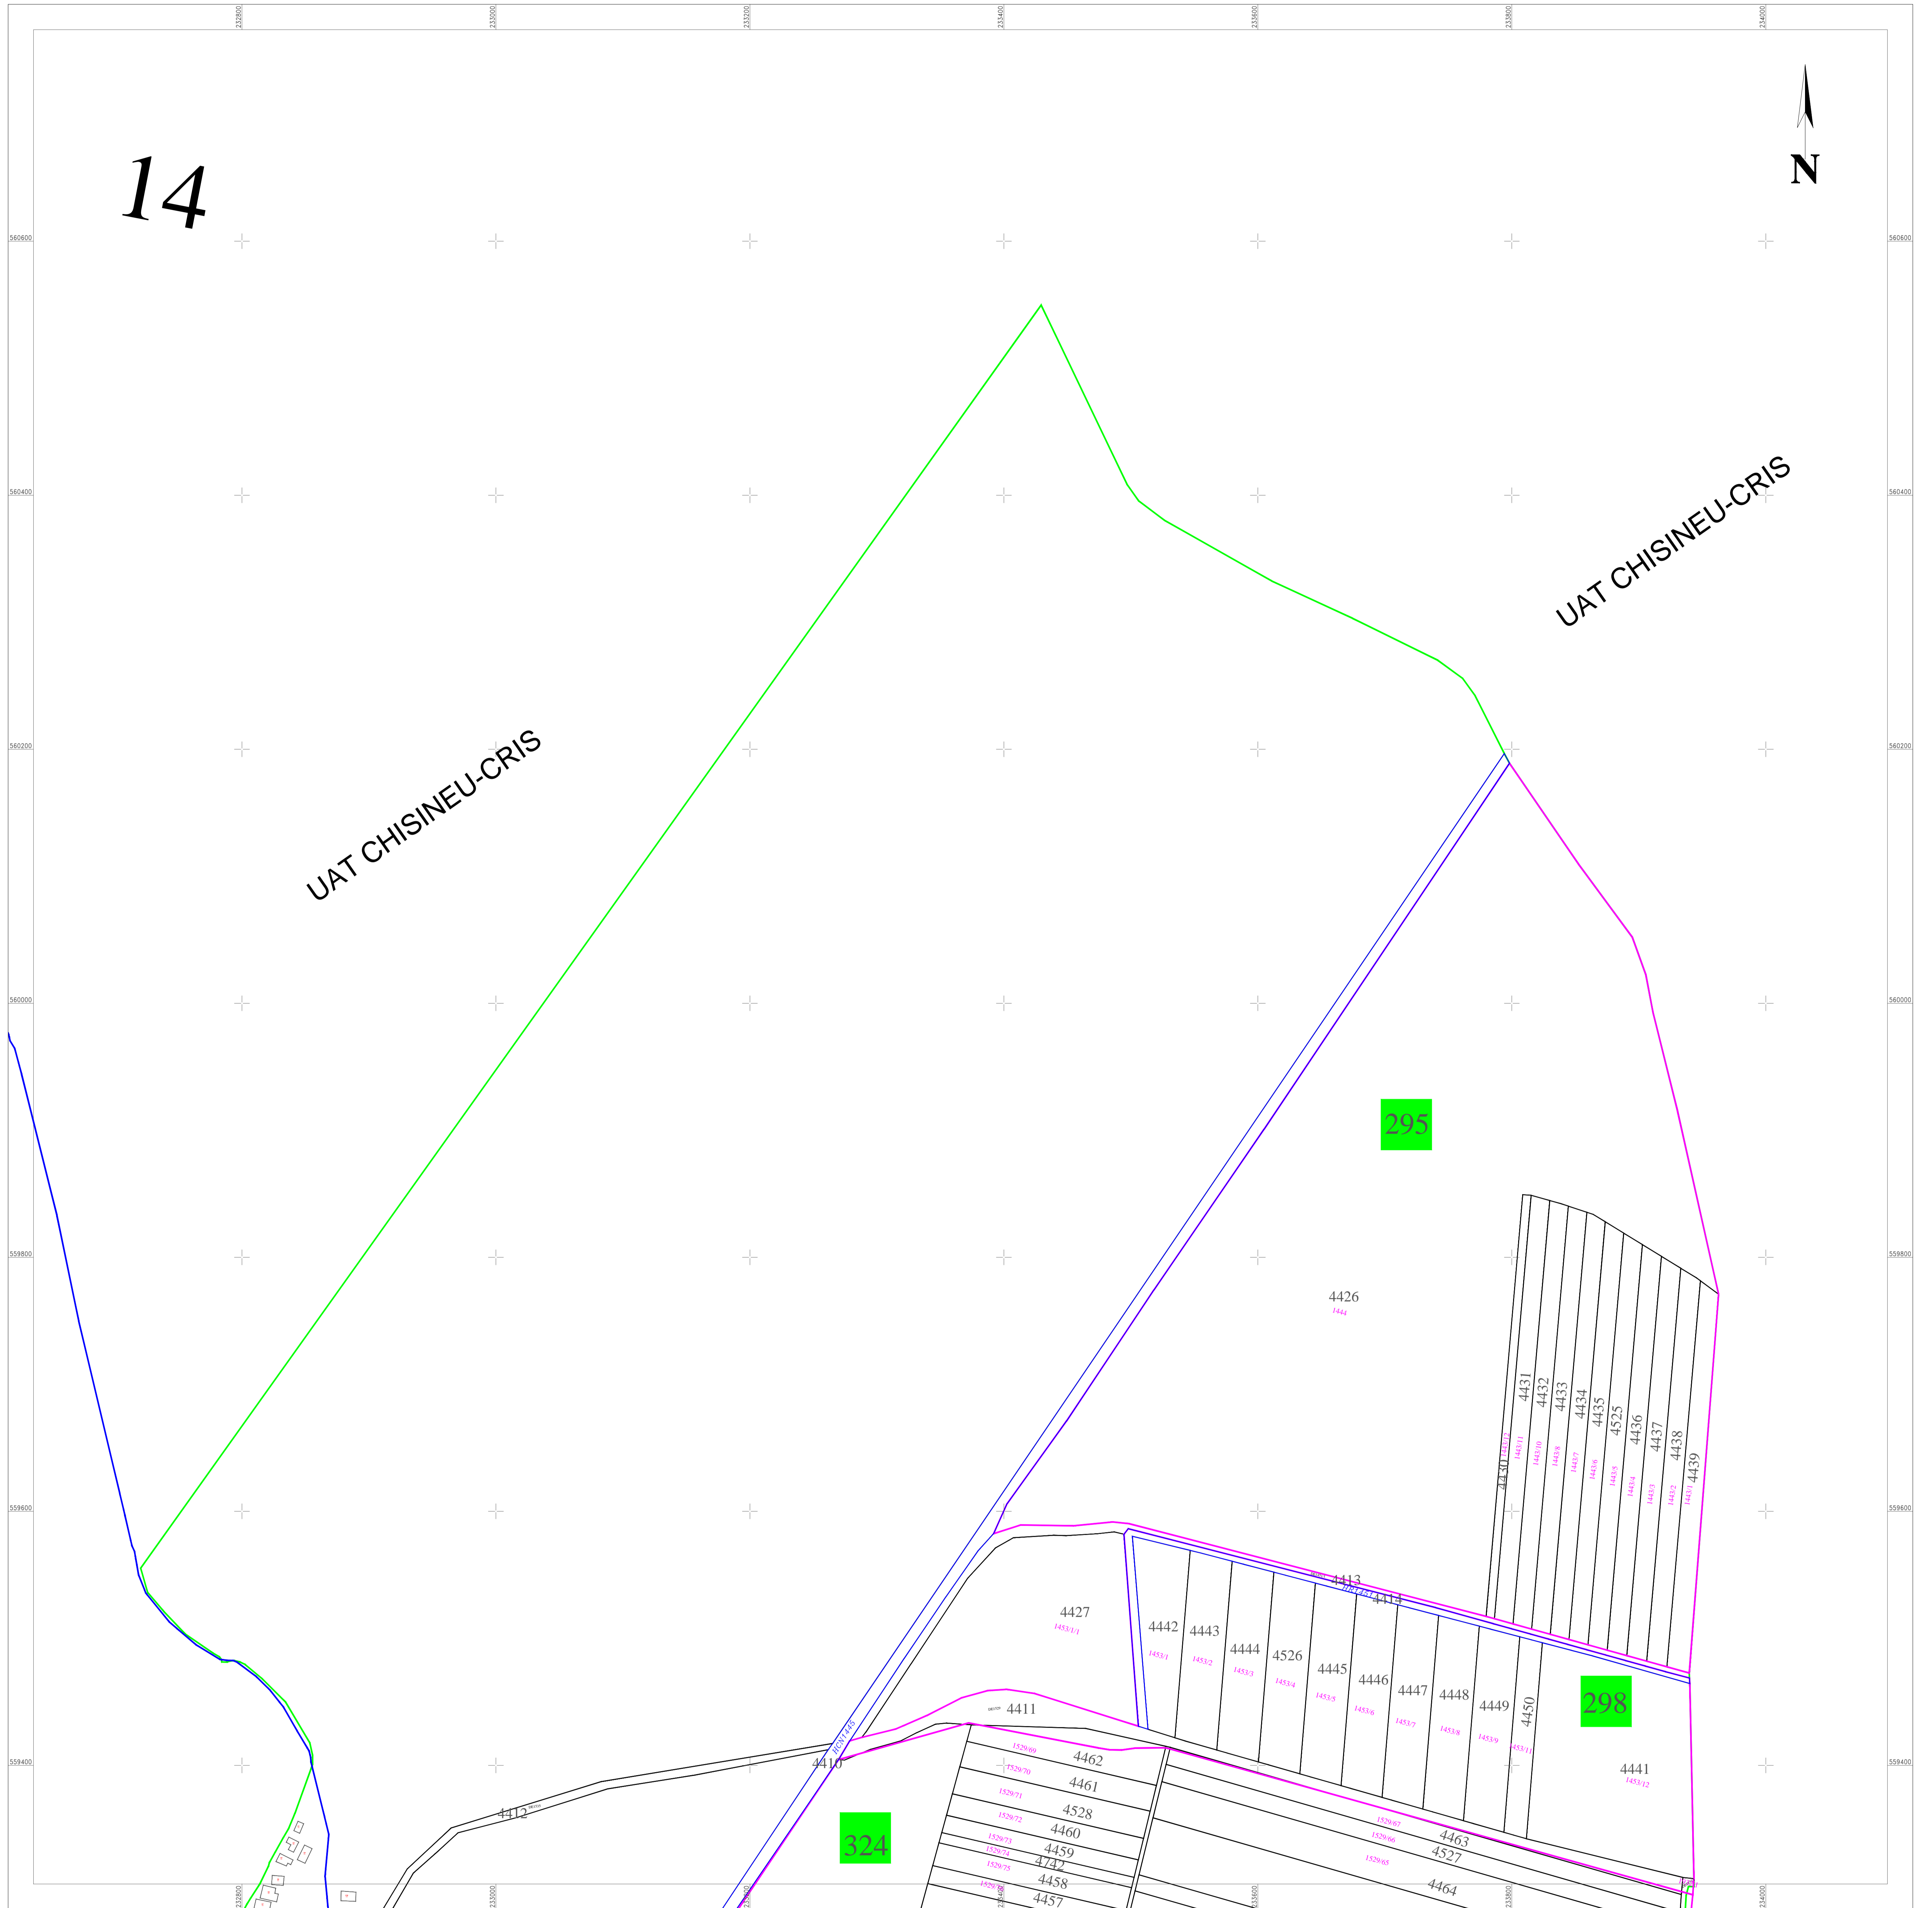

PLAN CADASTRAL
 UAT CHISINEU-CRIS, judetul ARAD
 Sectoare cadastrale nr.: 6,28,34,35,36,41,42,43,44
 Scara 1:2000
 Sistem de proiectie STEREO 70
 Plansa 14/19

Schita dispunerii planselor

Spre publicare

LEGENDĂ

31	Numar sector cadastral
ARAD	Judet
BIRCHIS	UAT
UAT BIRCHIS	Localitati
PLAN CADASTRAL	Titlu
Sector cadastral nr. 31,15	Subtitluri, Sector cadastral
1:2000	Scara
186	ID

	Limita de judet
	Limita UAT
	Limita sectoarelor cadastrale
	Limita intravilan
	Limita imobil
	Limita constructiilor cu caracter permanent