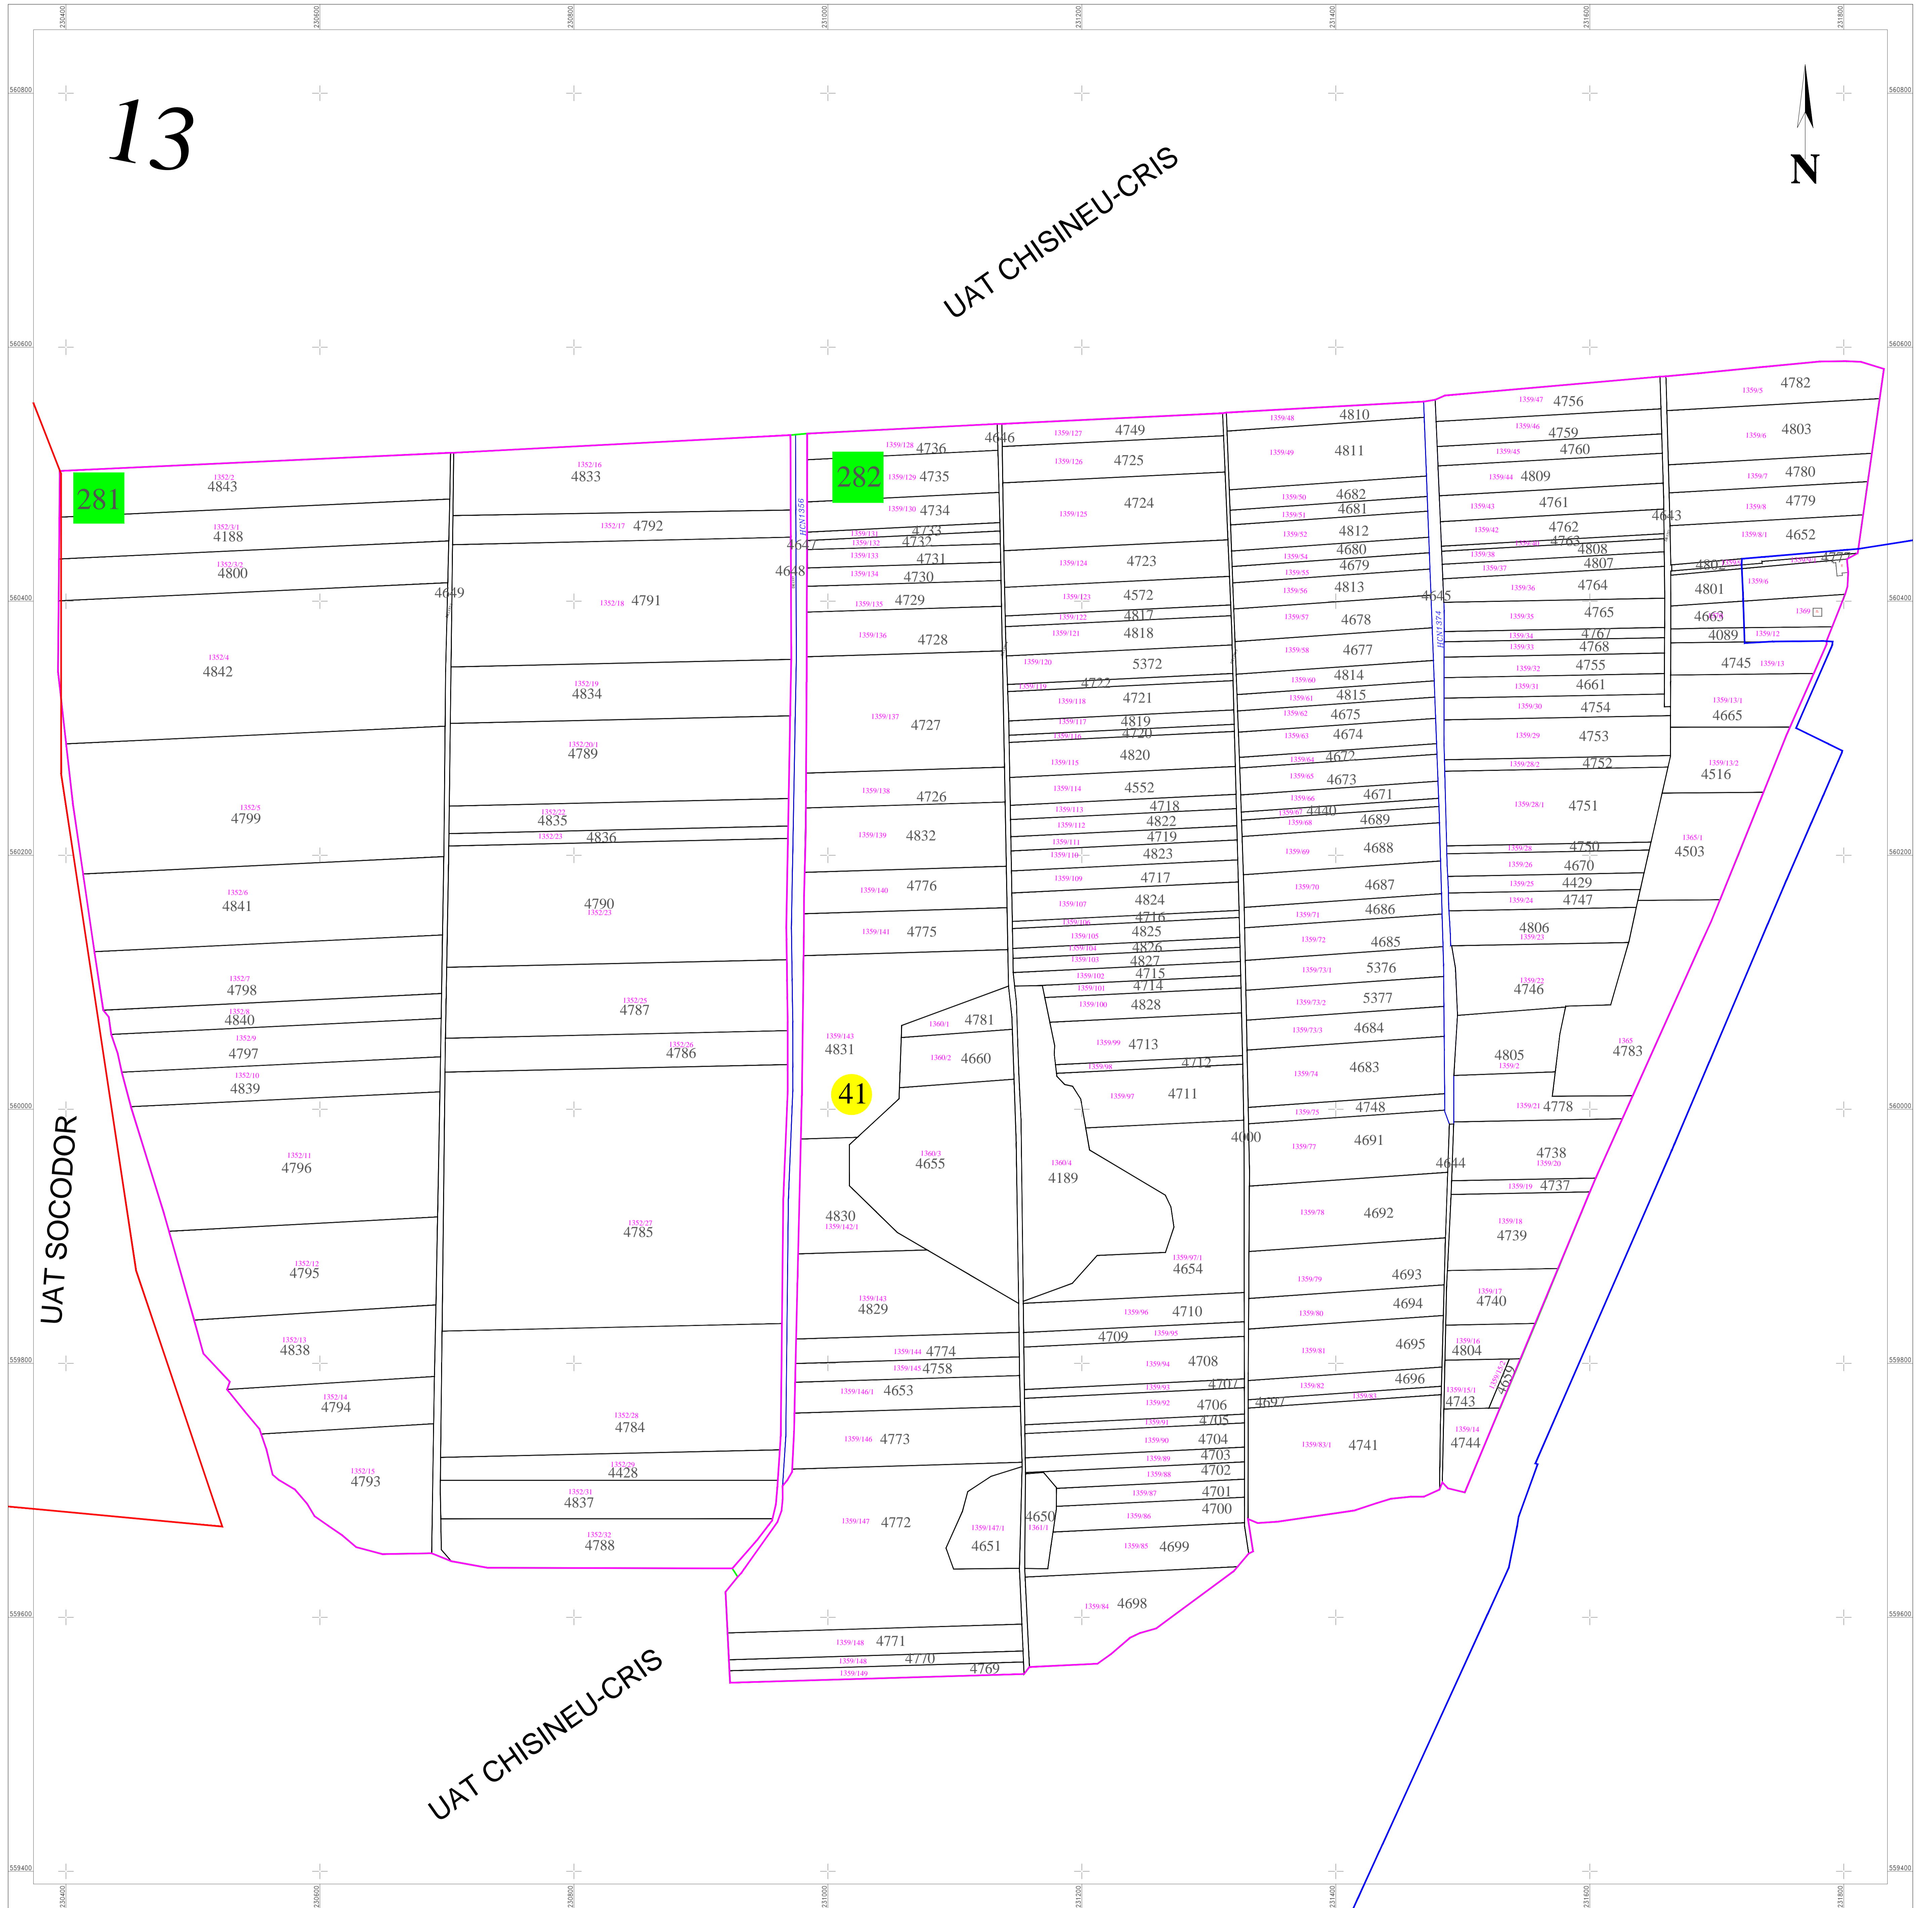

PLAN CADASTRAL
UAT CHISINEU-CRIS, judetul ARAD
 Sectoare cadastrale nr.: 6,28,34,35,36,41,42,43,44

Scara 1:2000

Sistem de proiectie STEREO 70

Plansa 13/19

Schita dispunerii planselor

Spre publicare

LEGENDĂ

| | |
|----------------------------|------------------------------|
| 31 | Numar sector cadastral |
| ARAD | Judet |
| BIRCHIS | UAT |
| UAT BIRCHIS | Localitati |
| PLAN CADASTRAL | Titlu |
| Sector cadastral nr. 31,15 | Subtitluri, Sector cadastral |
| 1:2000 | Scara |
| 186 | ID |

| | |
|--|---|
| | Limita de judet |
| | Limita UAT |
| | Limita sectoarelor cadastrale |
| | Limita intravilan |
| | Limita imobil |
| | Limita constructiilor cu caracter permanent |

ANCPI

Servicii de înregistrare sistematică în Sistemul Integrat de Cadastru și Carte Funciară a imobilelor situate în UAT CHISINEU-CRIS, jud. ARAD