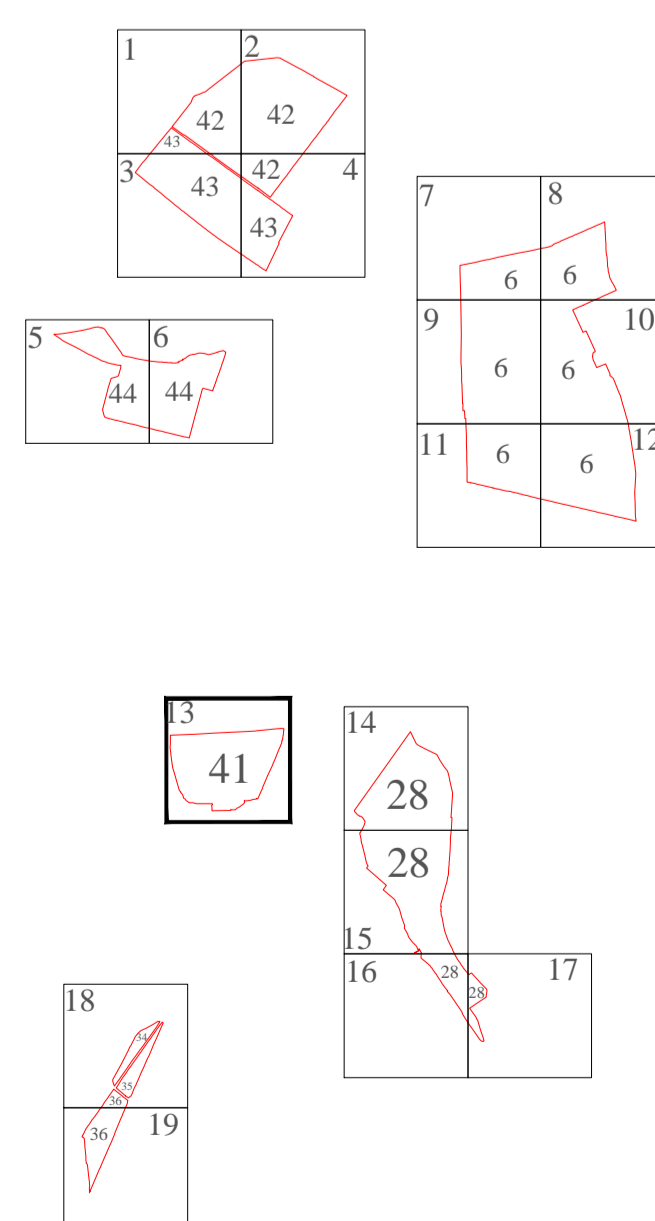

PLAN CADASTRAL
UAT CHISINEU-CRIS, judetul ARAD
 Sectoare cadastrale nr.: 6,28,34,35,36,41,42,43,44

Scara 1:2000

Sistem de proiectie STEREO 70

Plansa 13/19

Schita dispunerii planselor

Spre publicare

LEGENDĂ

| | |
|----------------------------|------------------------------|
| 31 | Numar sector cadastral |
| ARAD | Judet |
| BIRCHIS | UAT |
| UAT BIRCHIS | Localitati |
| PLAN CADASTRAL | Titlu |
| Sector cadastral nr. 31,15 | Subtitluri, Sector cadastral |
| 1:2000 | Scara |
| 186 | ID |

| | |
|--|---|
| | Limita de judet |
| | Limita UAT |
| | Limita sectoarelor cadastrale |
| | Limita intravilan |
| | Limita imobil |
| | Limita constructiilor cu caracter permanent |

ANCPI

Servicii de înregistrare sistematică în Sistemul Integrat de Cadastru și Carte Funciară a imobilelor situate în UAT CHISINEU-CRIS, jud. ARAD