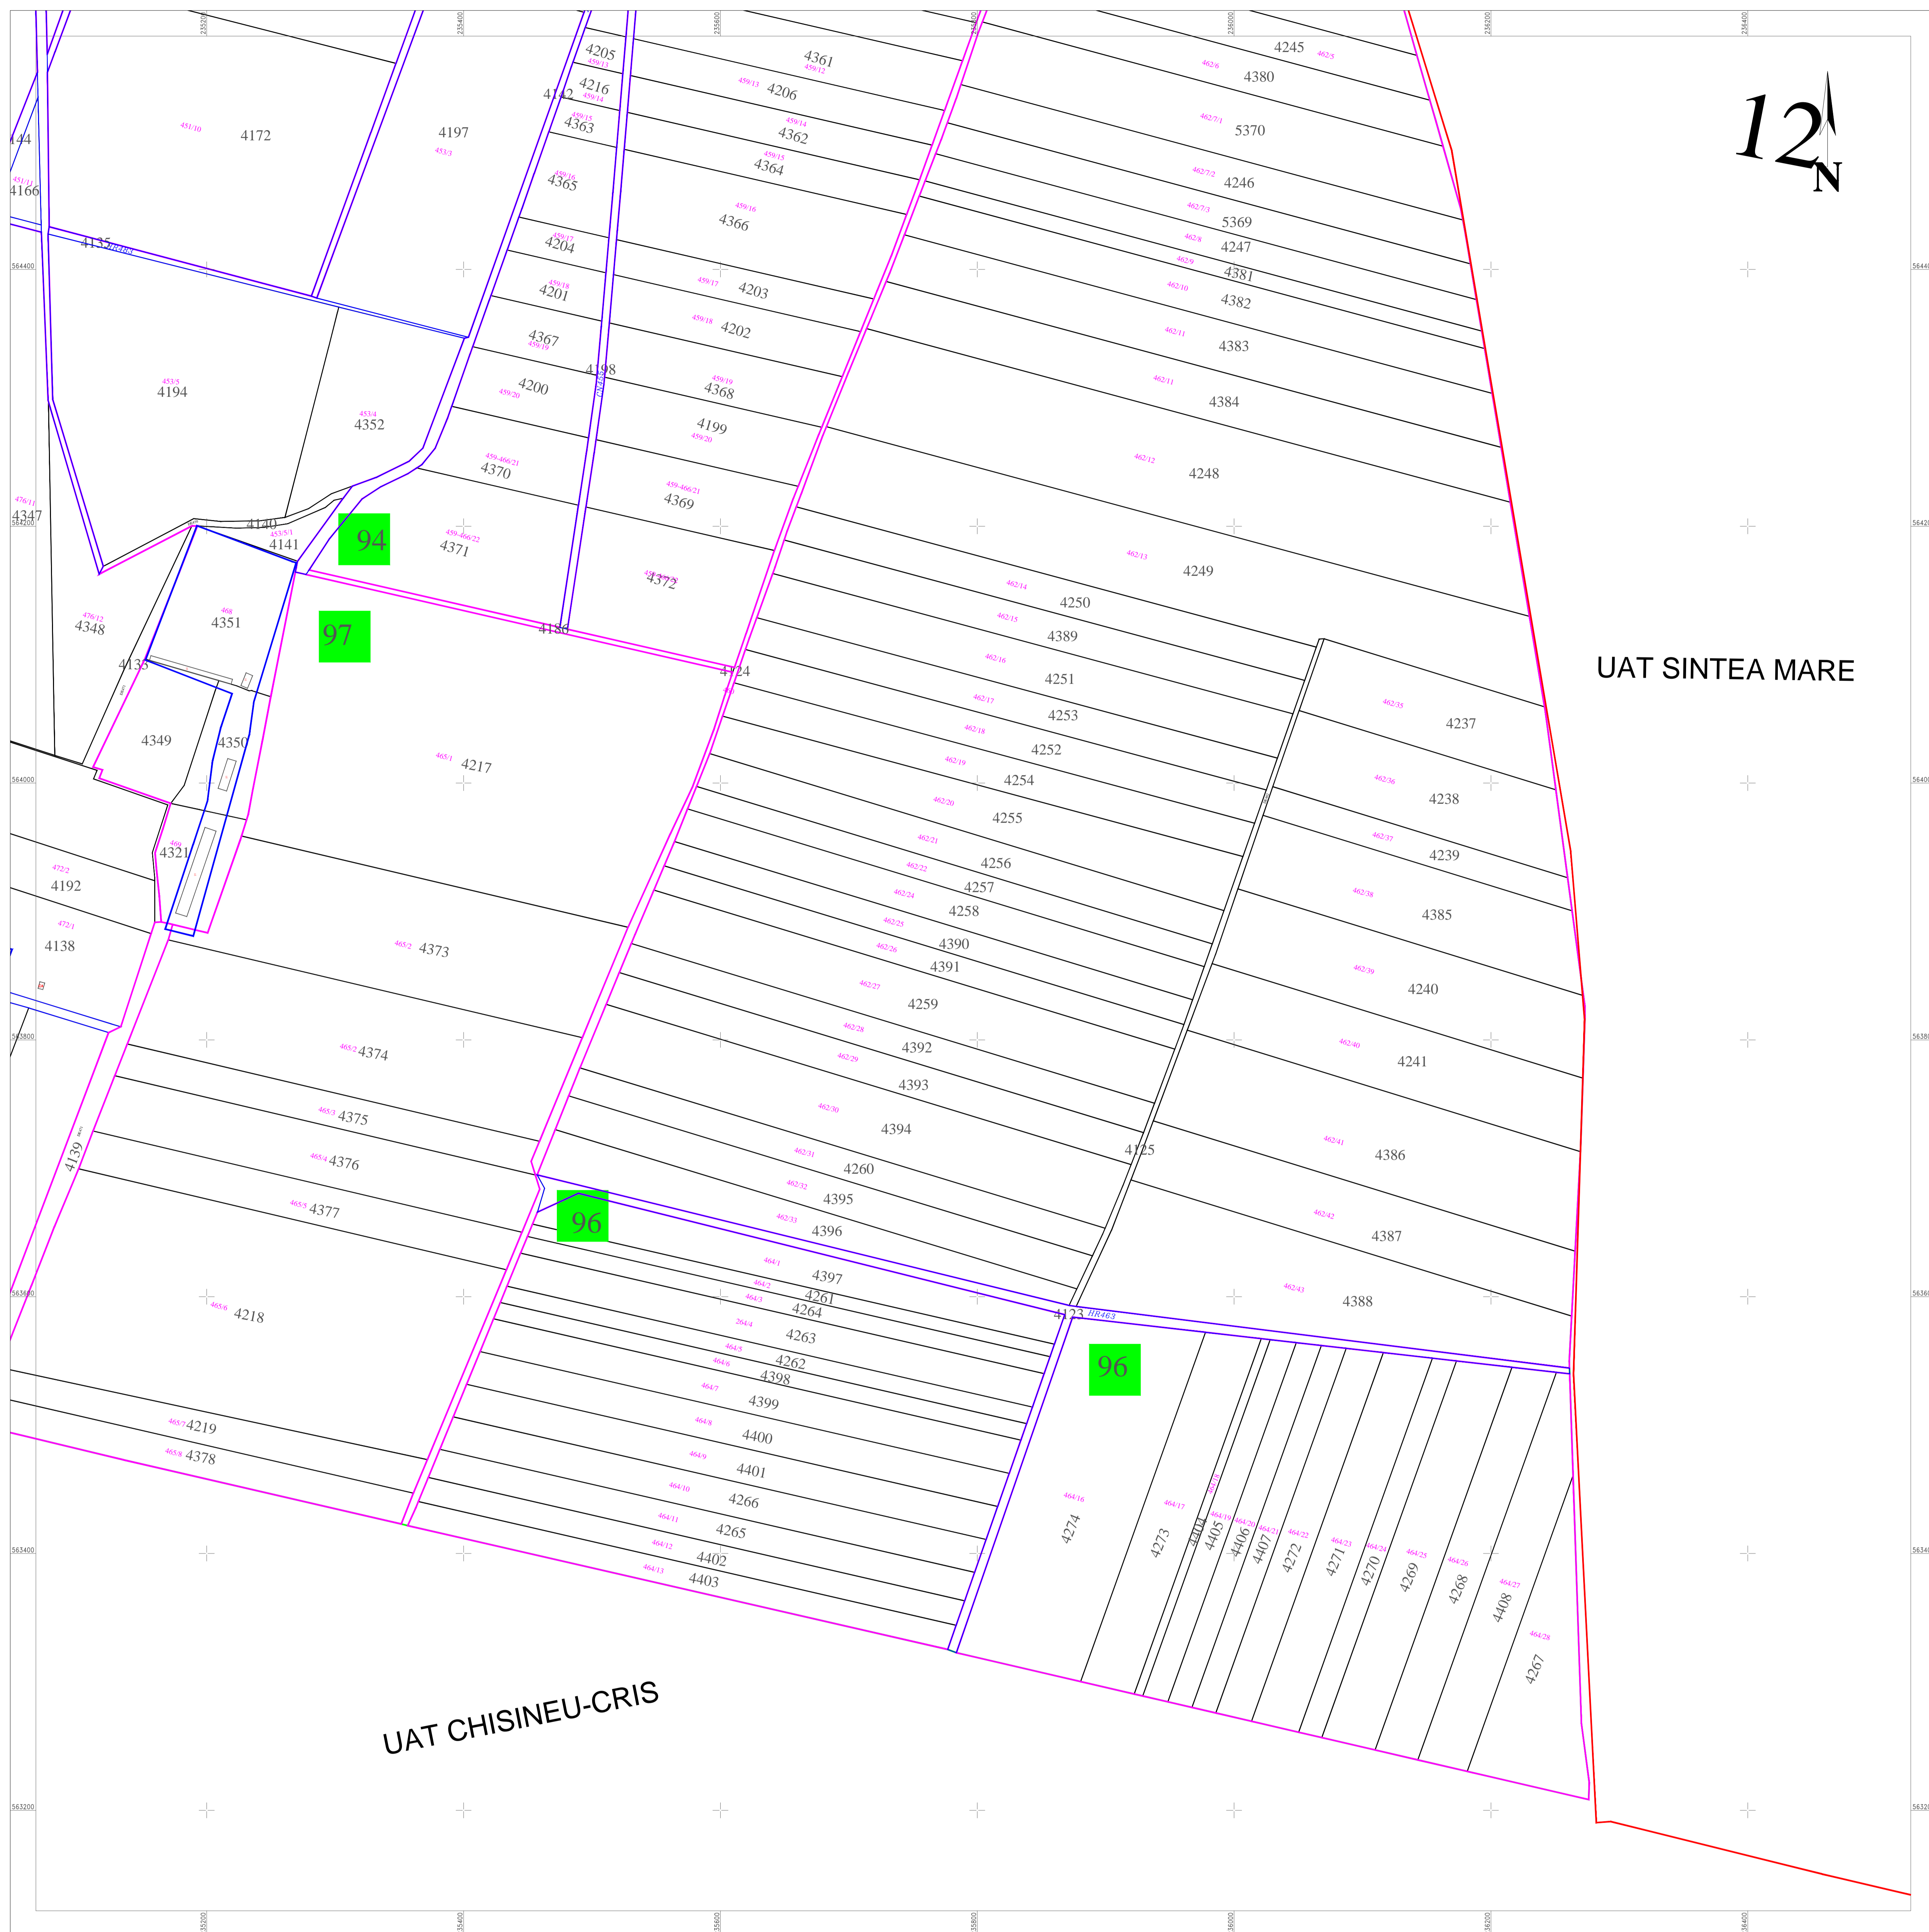

**PLAN CADASTRAL**  
**UAT CHISINEU-CRIS, judetul ARAD**  
 Sectoare cadastrale nr.: 6,28,34,35,36,41,42,43,44

Scara 1:2000

Sistem de proiectie STEREO 70

Plansa 12/19

Schita dispunerii planselor

Spre publicare

**LEGENDĂ**

<b>31</b>	Numar sector cadastral
<b>ARAD</b>	Judet
<b>BIRCHIS</b>	UAT
<b>UAT BIRCHIS</b>	Localitati
<b>PLAN CADASTRAL</b>	Titlu
Sector cadastral nr. 31,15	Subtitluri, Sector cadastral
1:2000	Scara
186	ID

	Limita de judet
	Limita UAT
	Limita sectoarelor cadastrale
	Limita intravilan
	Limita imobil
	Limita constructiilor cu caracter permanent

**ANCPI**

**Servicii de înregistrare sistematică în Sistemul Integrat de Cadastru și Carte Funciară a imobilelor situate în UAT CHISINEU-CRIS, jud. ARAD**