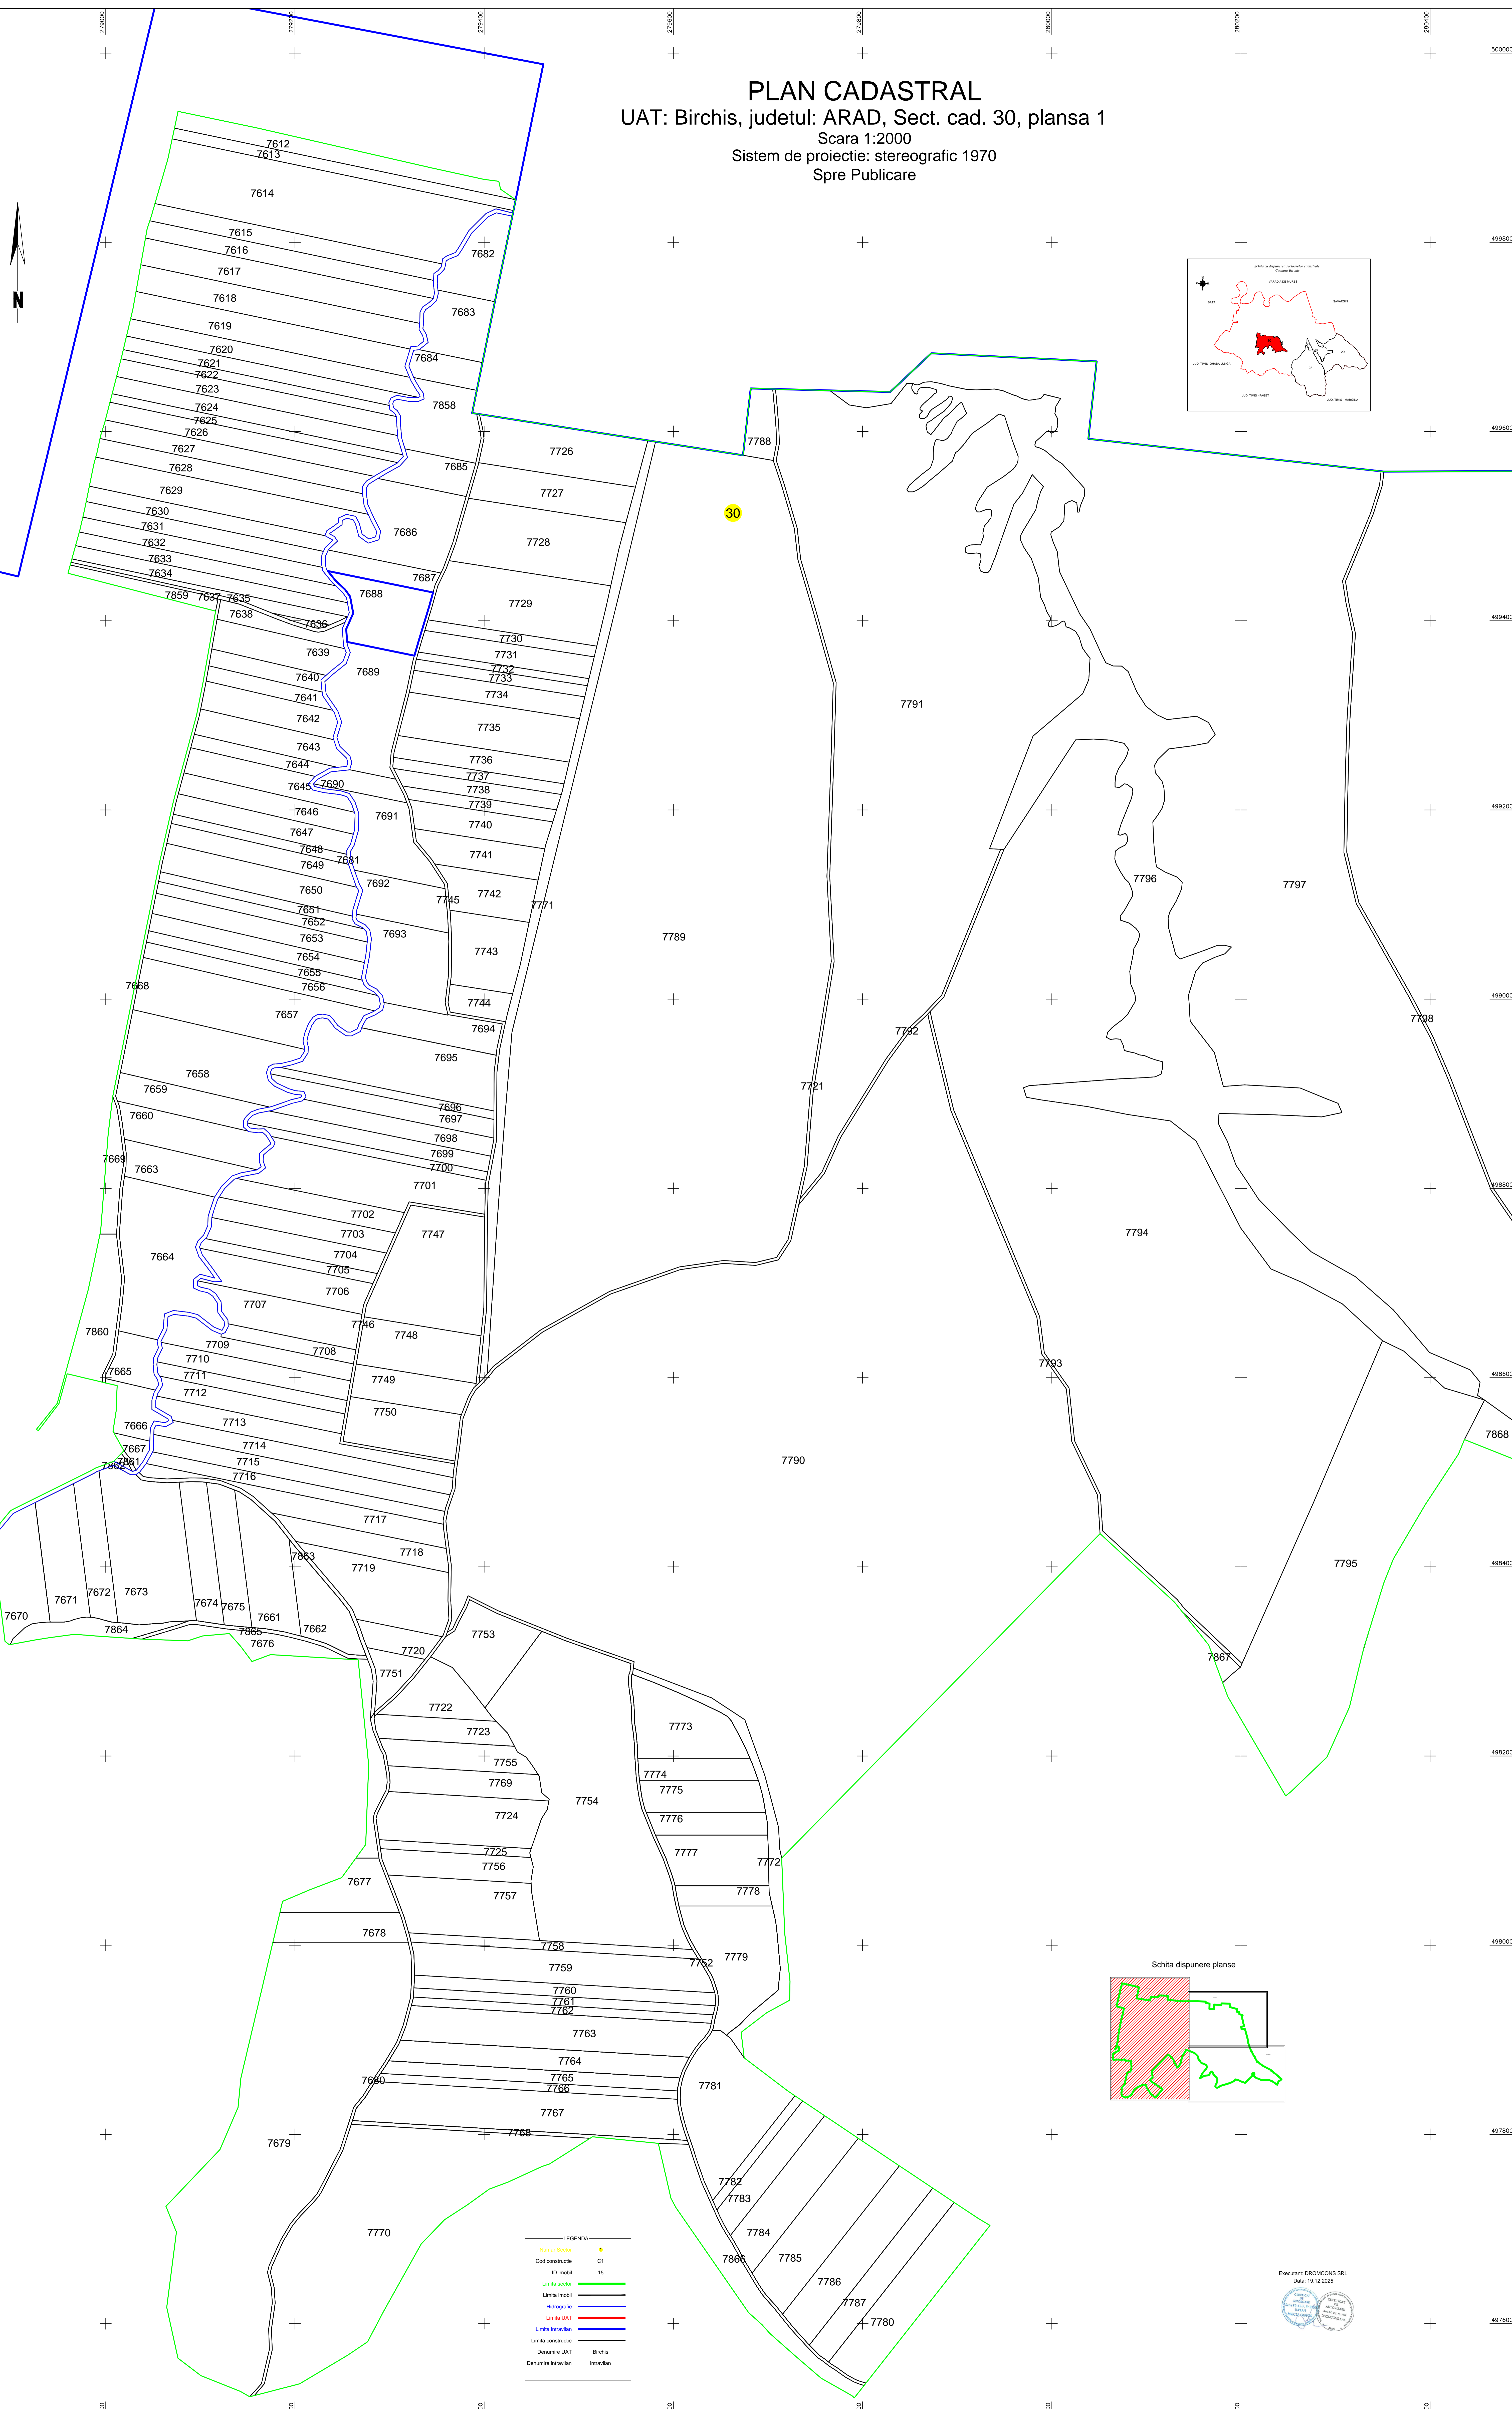

PLAN CADASTRAL
UAT: Birchis, judetul: ARAD, Sect. cad. 30, plansa 1
Scara 1:2000
Sistem de proiectie: stereografic 1970
Spre Publicare

LEGENDA

Numer Sector	●
Cod constructie	C1
ID inelul	15
Limita sector	— (green)
Limita mobil	— (blue)
Limita intravillage	— (red)
Limita constructie	— (black)
Denumire UAT	Birchis
Denumire intravillage	intravillage