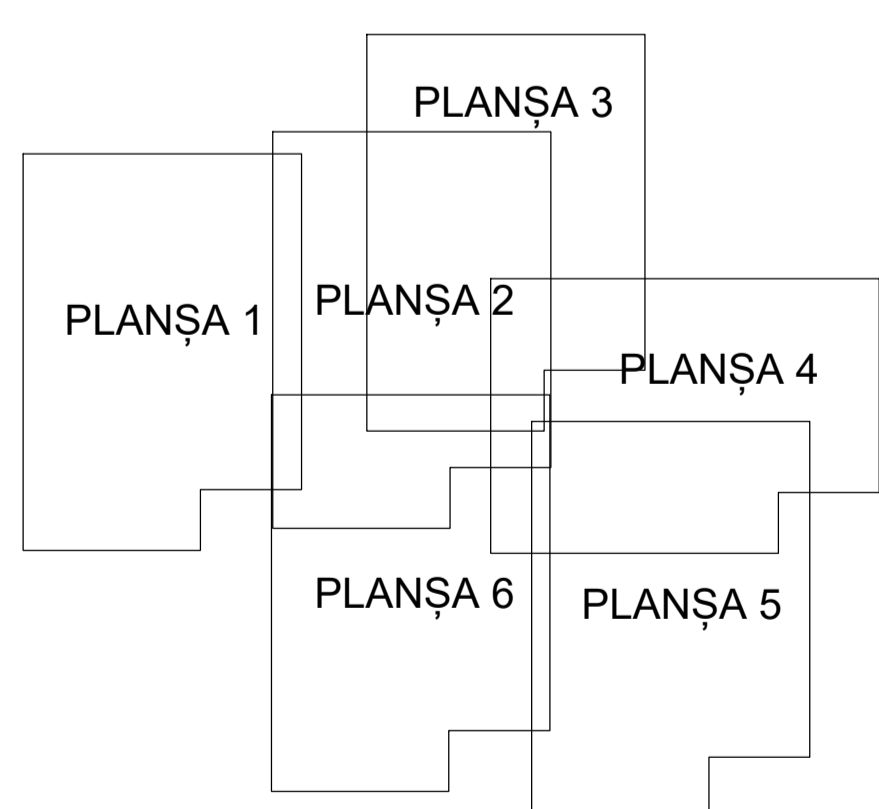

# PLAN CADASTRAL

UAT BIRCHIȘ

JUDEȚUL ARAD

Sector 11

Scara 1: 2000

Sistem de proiectie Stereografic 1970

UAT VĂRĂDIA DE MUREȘ  
UAT BIRCHIȘ

UAT BIRCHIȘ  
UAT VĂRĂDIA DE MUREȘ

## SCHIȚA CU DISPUNEREA SECTOARELOR CADASTRALE

## DISPUNEREA PLANȘELOR

## LEGENDA

- 11 număr sector cadastral
- T170 număr tarla
- c1 cod construcție
- 4433 ID imobil
- hidrografie
- limită sector cadastral
- limită imobil
- limită UAT
- limită intravilan
- limită tarla

SC MULTILINES SRL  
Timisoara , str.Sf.Ap.Petru si Pavel,nr.36  
tel.0731930560