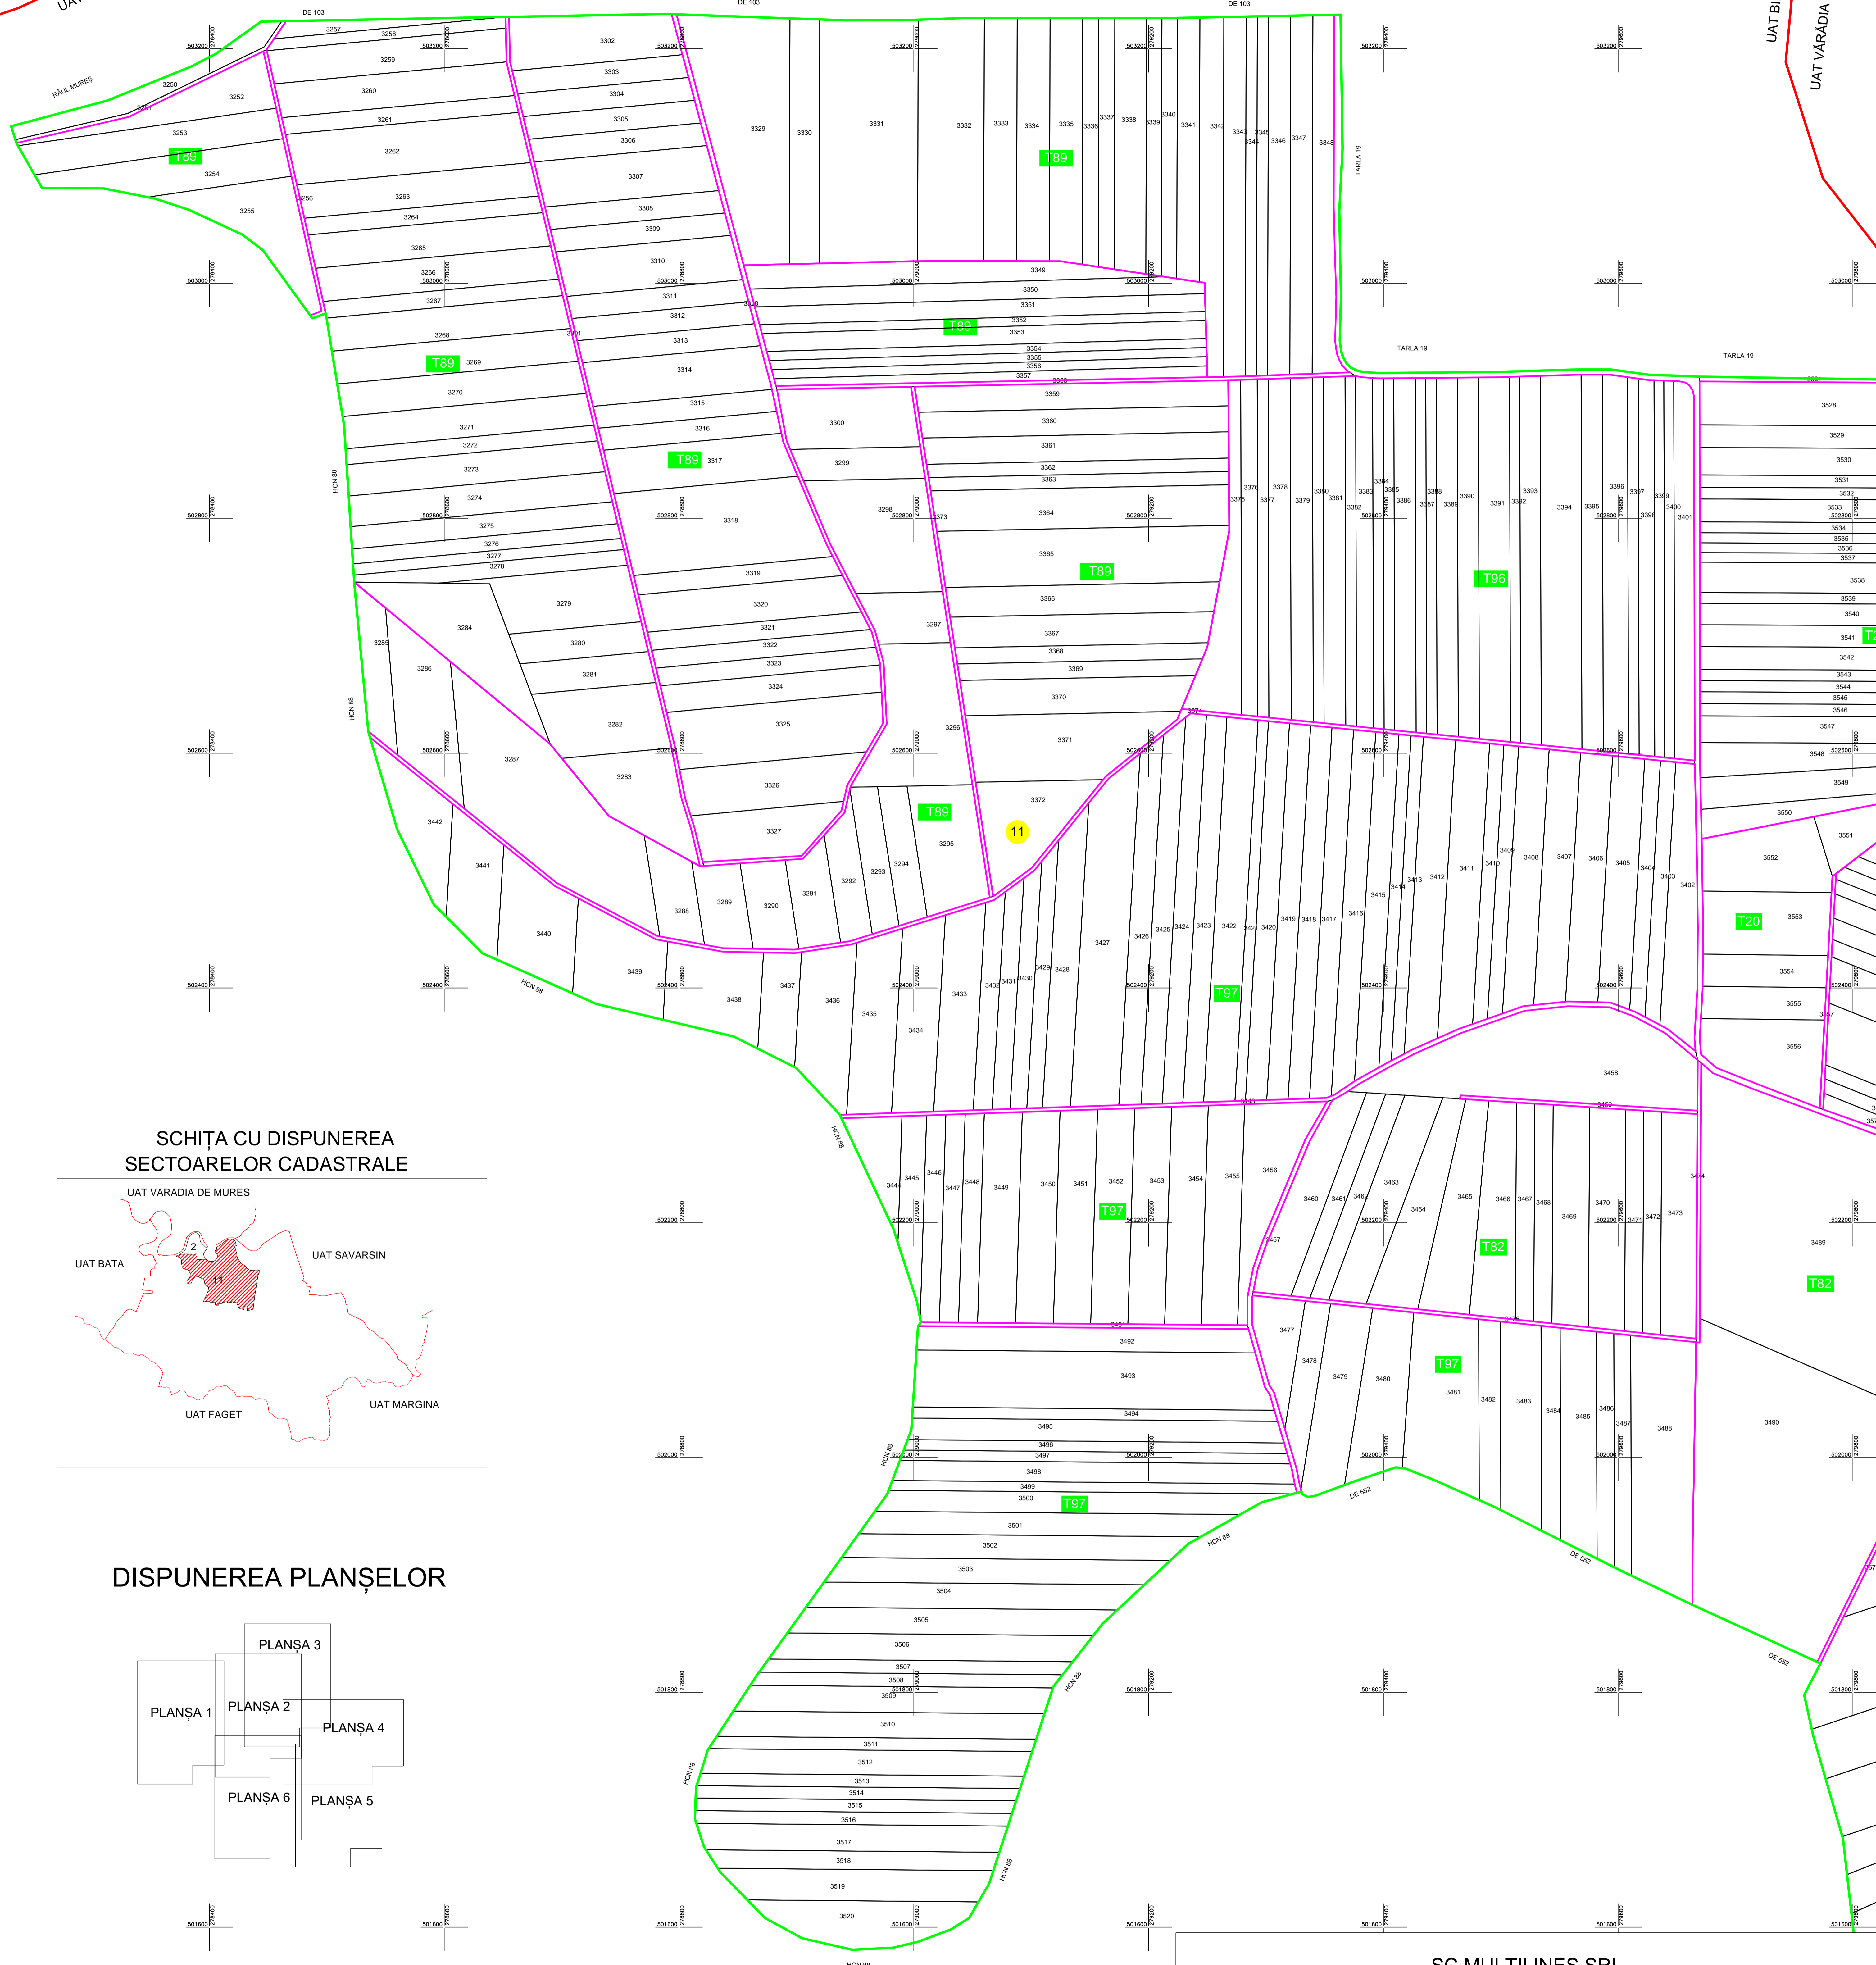

# PLAN CADASTRAL

UAT BIRCHIȘ

JUDEȚUL ARAD

Sector 11

Scara 1: 2000

Sistem de proiectie Stereografic 1970

UAT VĂRĂDIA DE MUREȘ  
UAT BIRCHIȘ

UAT BIRCHIȘ  
UAT VĂRĂDIA DE MUREȘ

## SCHIȚA CU DISPUNEREA SECTOARELOR CADASTRALE

## DISPUNEREA PLANȘELOR

## LEGENDA

- 11 număr sector cadastral
- T170 număr tarla
- c1 cod construcție
- 4433 ID imobil
- hidrografie
- limită sector cadastral
- limită imobil
- limită UAT
- limită intravilan
- limită tarla

SC MULTILINES SRL  
Timisoara , str.Sf.Ap.Petru si Pavel,nr.36  
tel.0731930560