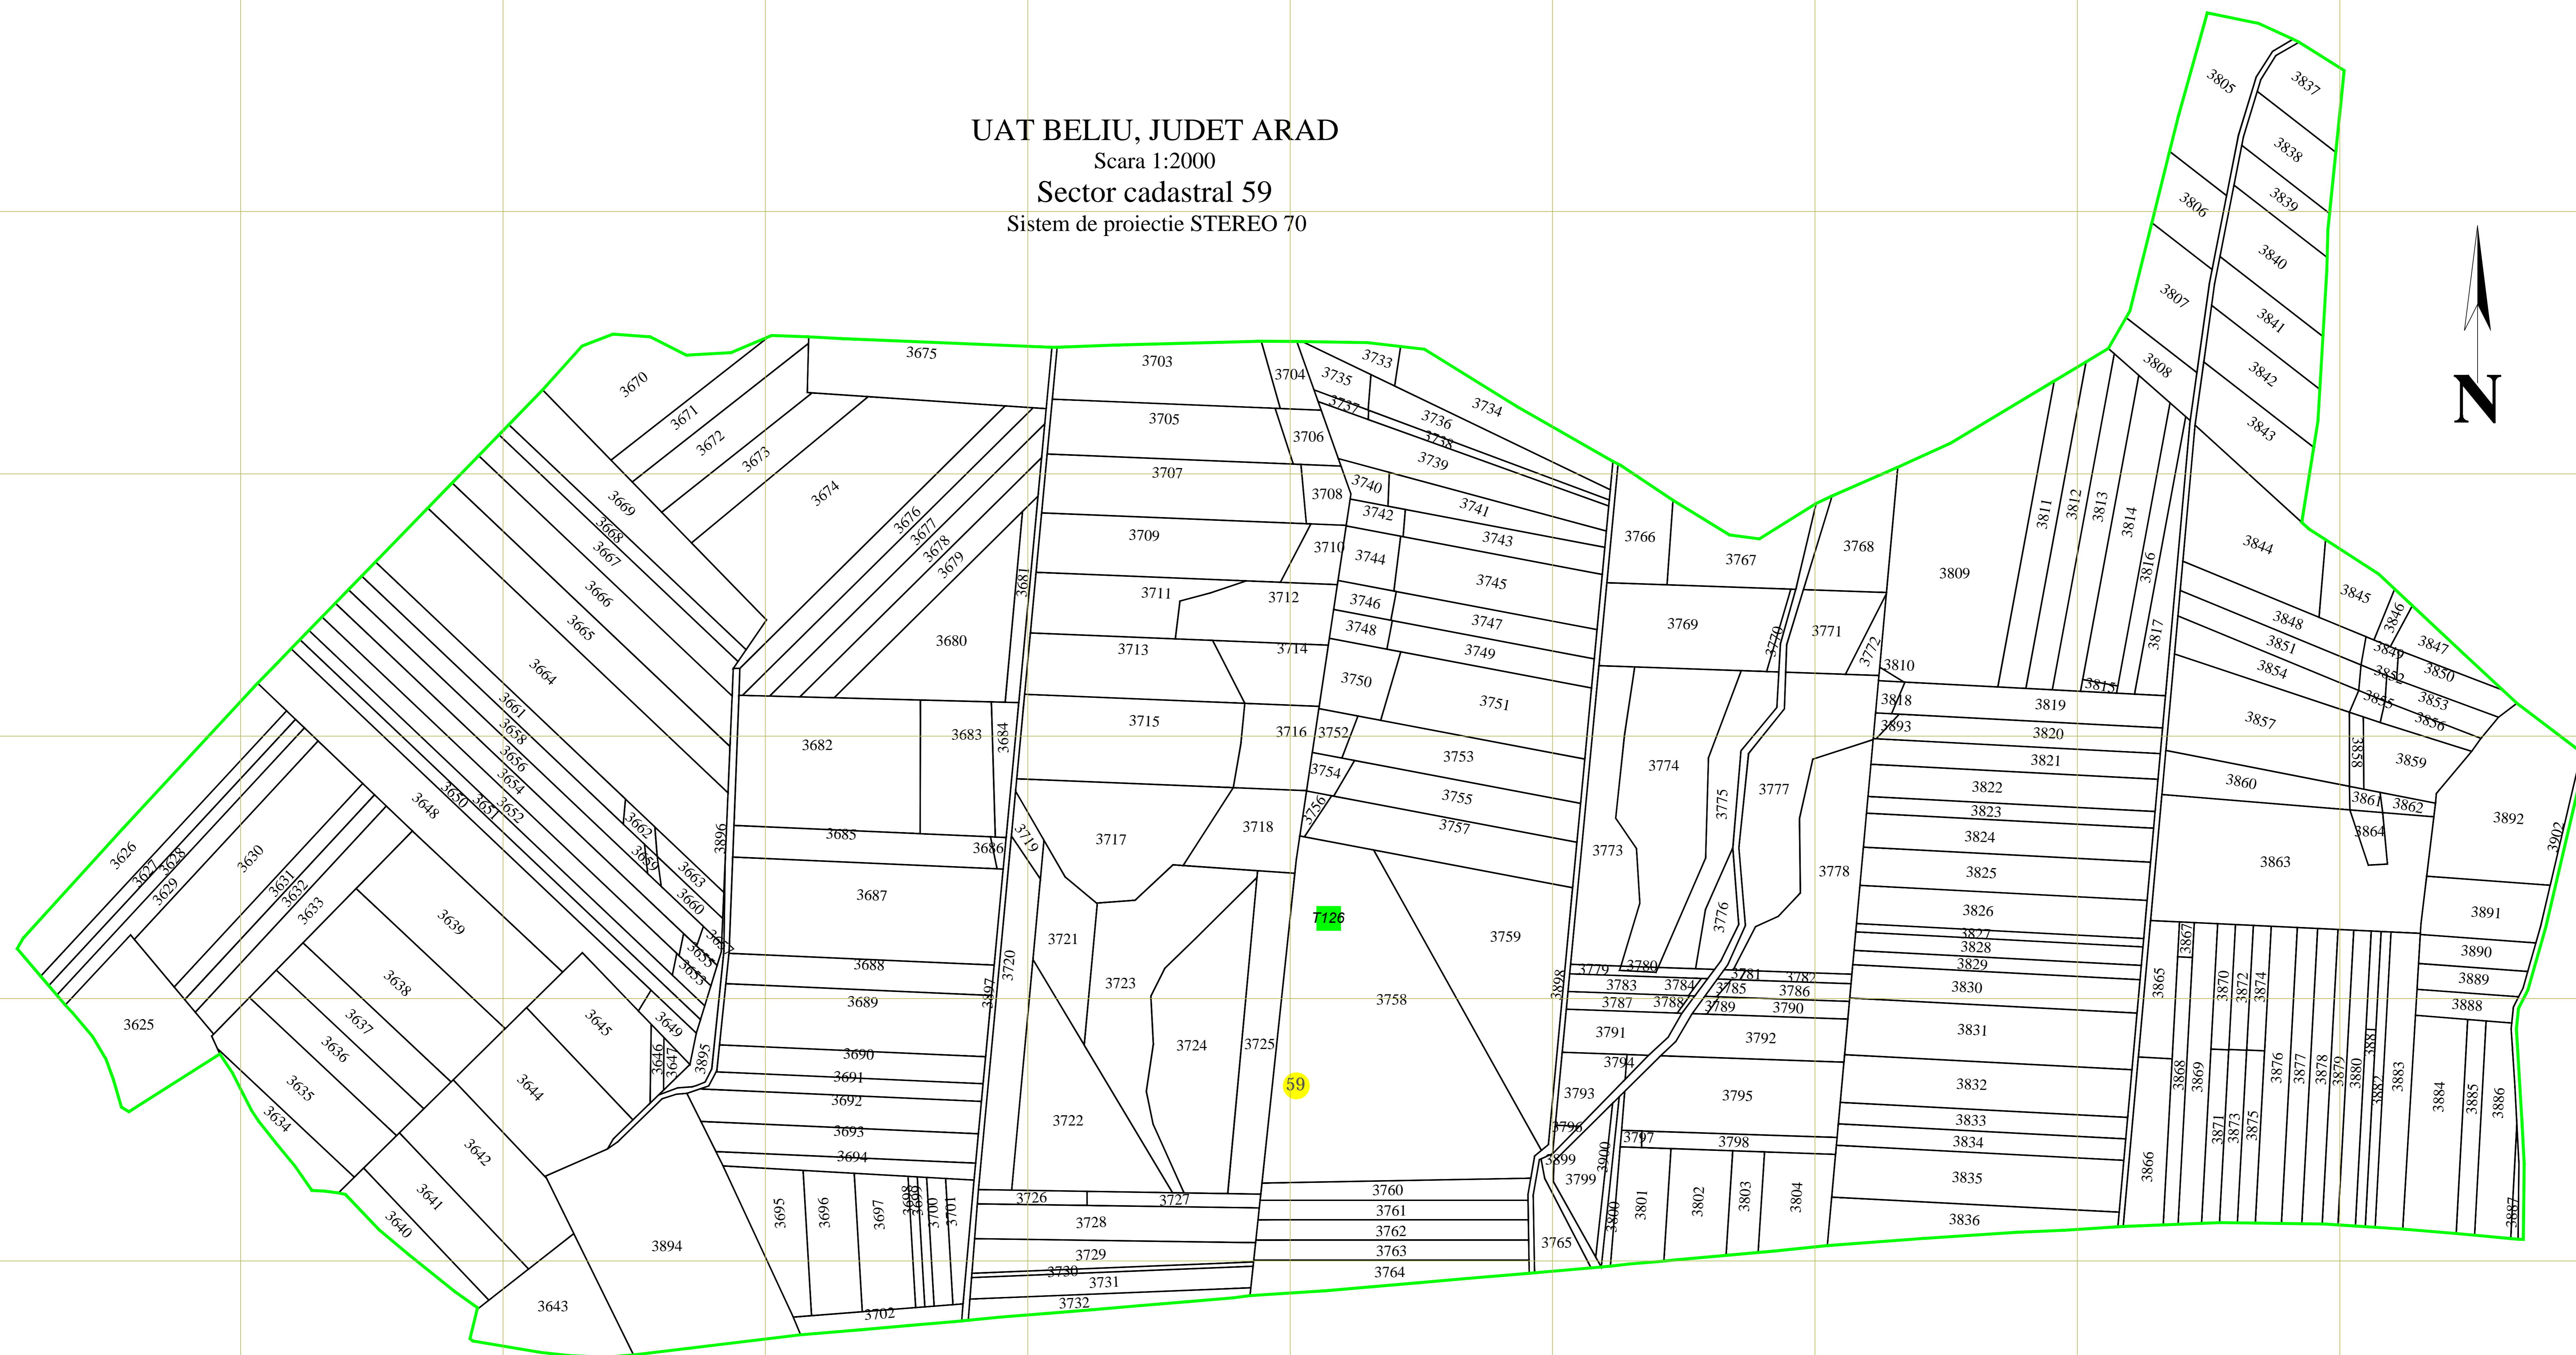

UAT BELIU, JUDET ARAD
Scara 1:2000
Sector cadastral 59
Sistem de proiectie STEREO 70

LEGENDA

	NR. SECTOR CADASTRAL
	NR. TARLA
	ID imobii
	R. Mares
	LIMITA SECTOR CADASTRAL
	LIMITA UAT

EXECUTANT:
S.C. TOPOGRAFIC ALFA S.R.L.
seria RO-B-J nr.2291
Ciul Dorina Maria
seria RO-AR-F nr.0090
Inregistrare sistematica UAT BELIU, sector cadastral 59

Spre publicare

DATA: 2024