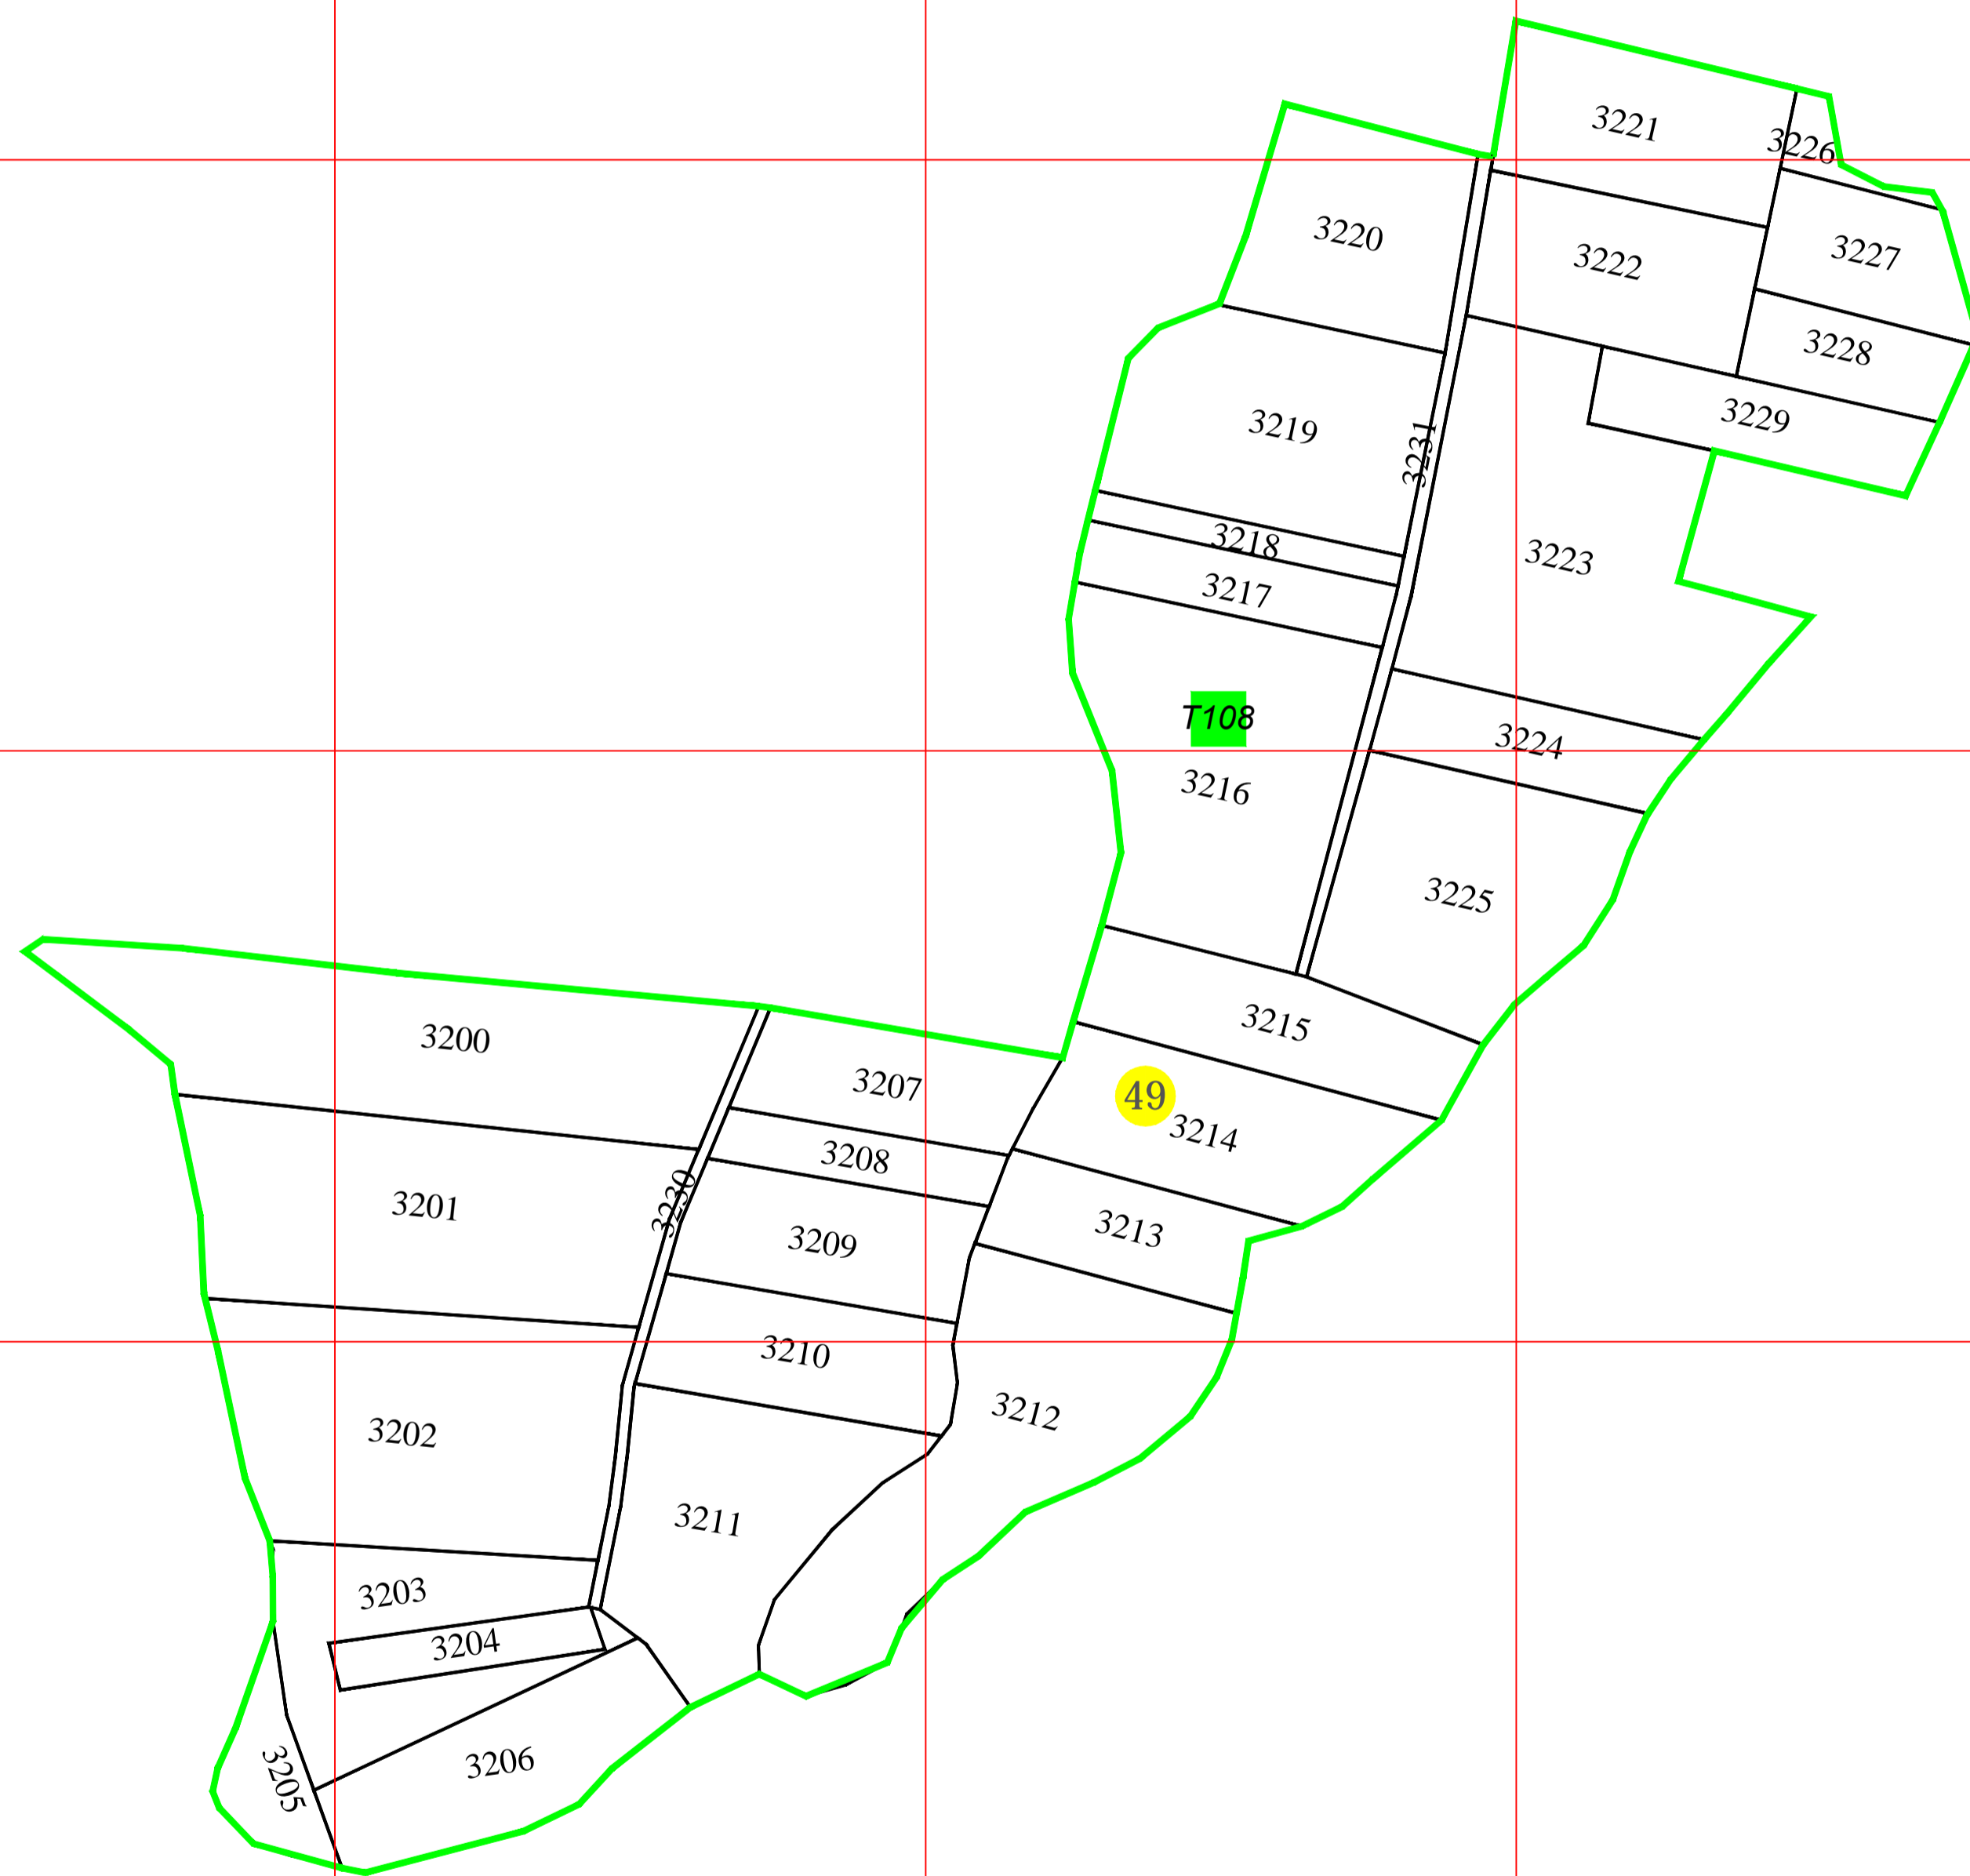

UAT BELIU, JUDET ARAD

Scara 1:2000

Sector cadastral 49

Sistem de proiectie STEREO 70

LEGENDA

	NR. SECTOR CADASTRAL
	NR. TARLA
	ID imobil
	HIDROGRAFIE
	LIMITA SECTOR CADASTRAL
	LIMITA UAT

EXECUTANT:
S.C. TOPOGRAFIC ALFA S.R.L.
seria RO-B-J nr.2291

Ciul Dorina Maria
seria RO-AR-F nr.0090

Inregistrare sistematica UAT BELIU, sector cadastral 49

Spre publicare

DATA: 2024