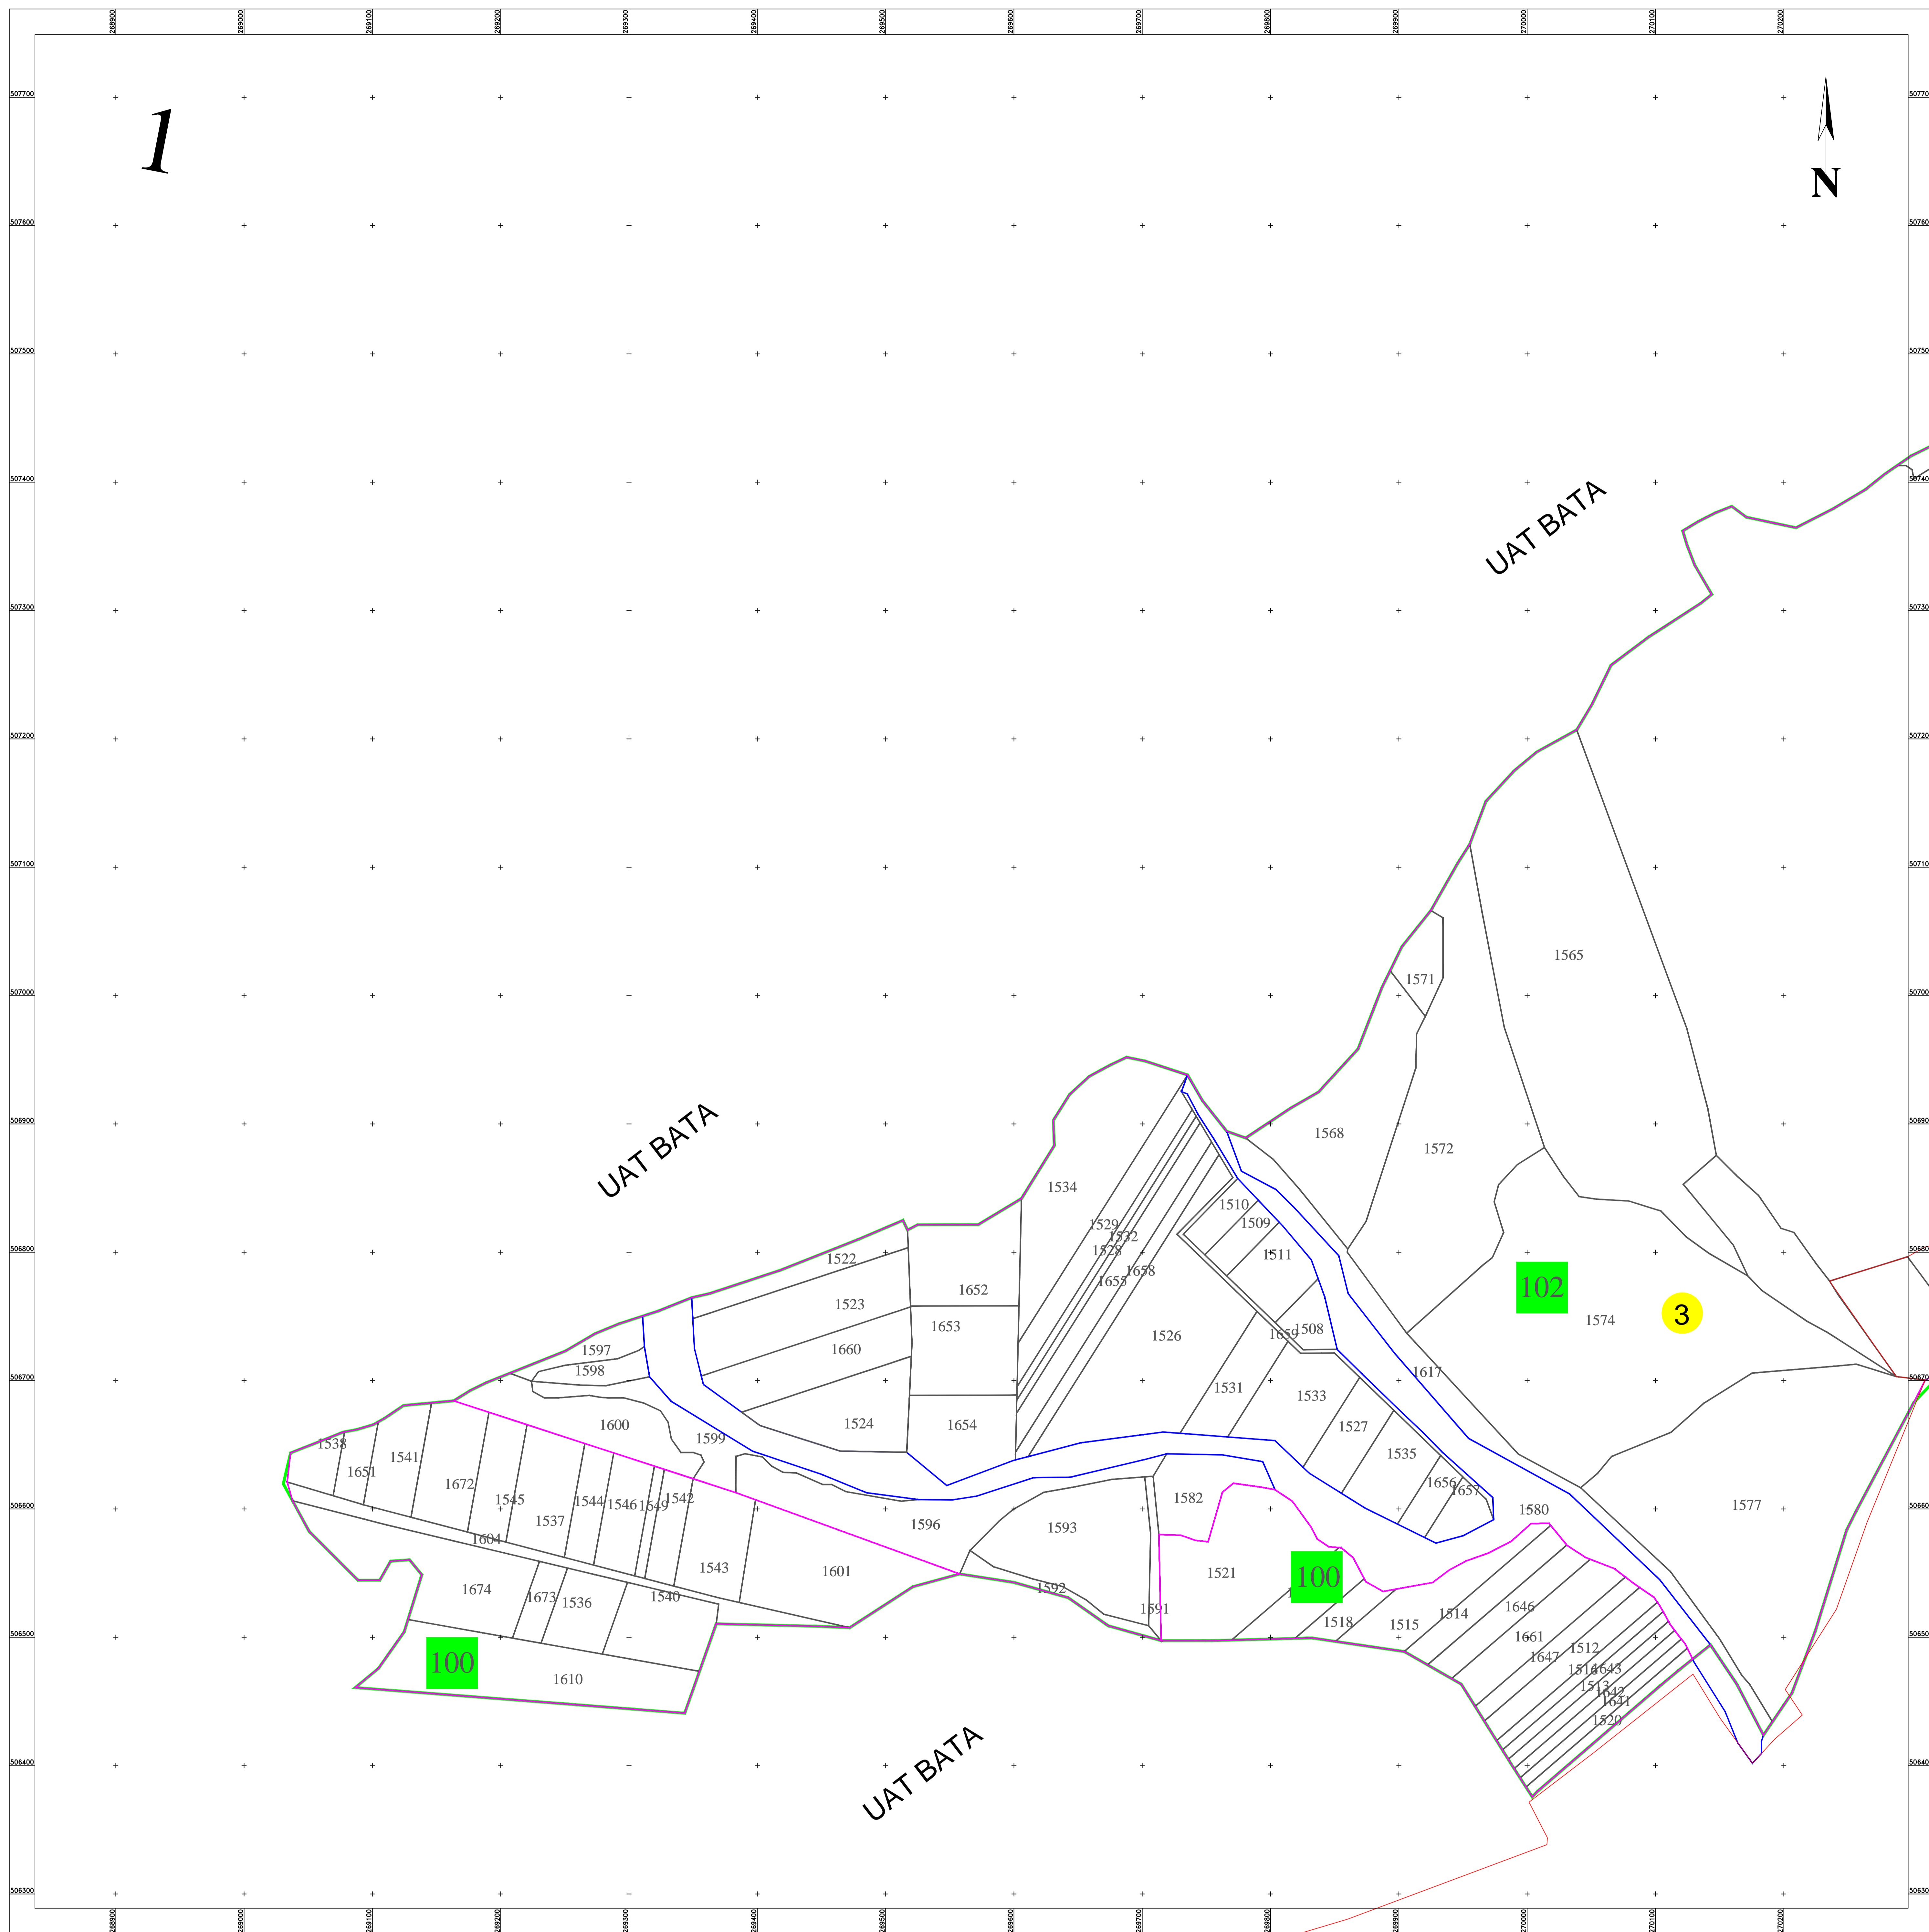

**PLAN CADASTRAL**  
 UAT Bata, Judetul Arad  
 Sectorul cadastral nr: 3  
 Scara 1:2000  
 Sistem de proiectie STEREO 70  
 Plansa 2/2

Schita dispunerii planselor

Copie spre publicare

**LEGENDĂ**

<b>3</b>	Numar sector cadastral
Arad	Judet
BATA	UAT
BATA	Localitati
<b>PLAN CADASTRAL</b>	Titlu
Sector cadastral nr. 3	Subtitluri, Sector cadastral
1:2000	Scara
186	ID

<span style="color: red;">—</span>	Limita de judet
<span style="color: red;">—</span>	Limita UAT
<span style="color: green;">—</span>	Limita sectoarelor cadastrale
<span style="color: blue;">—</span>	Limita intravilan
<span style="color: black;">—</span>	Limita imobil
<span style="color: black;">—</span>	Limita constructiilor cu caracter permanent