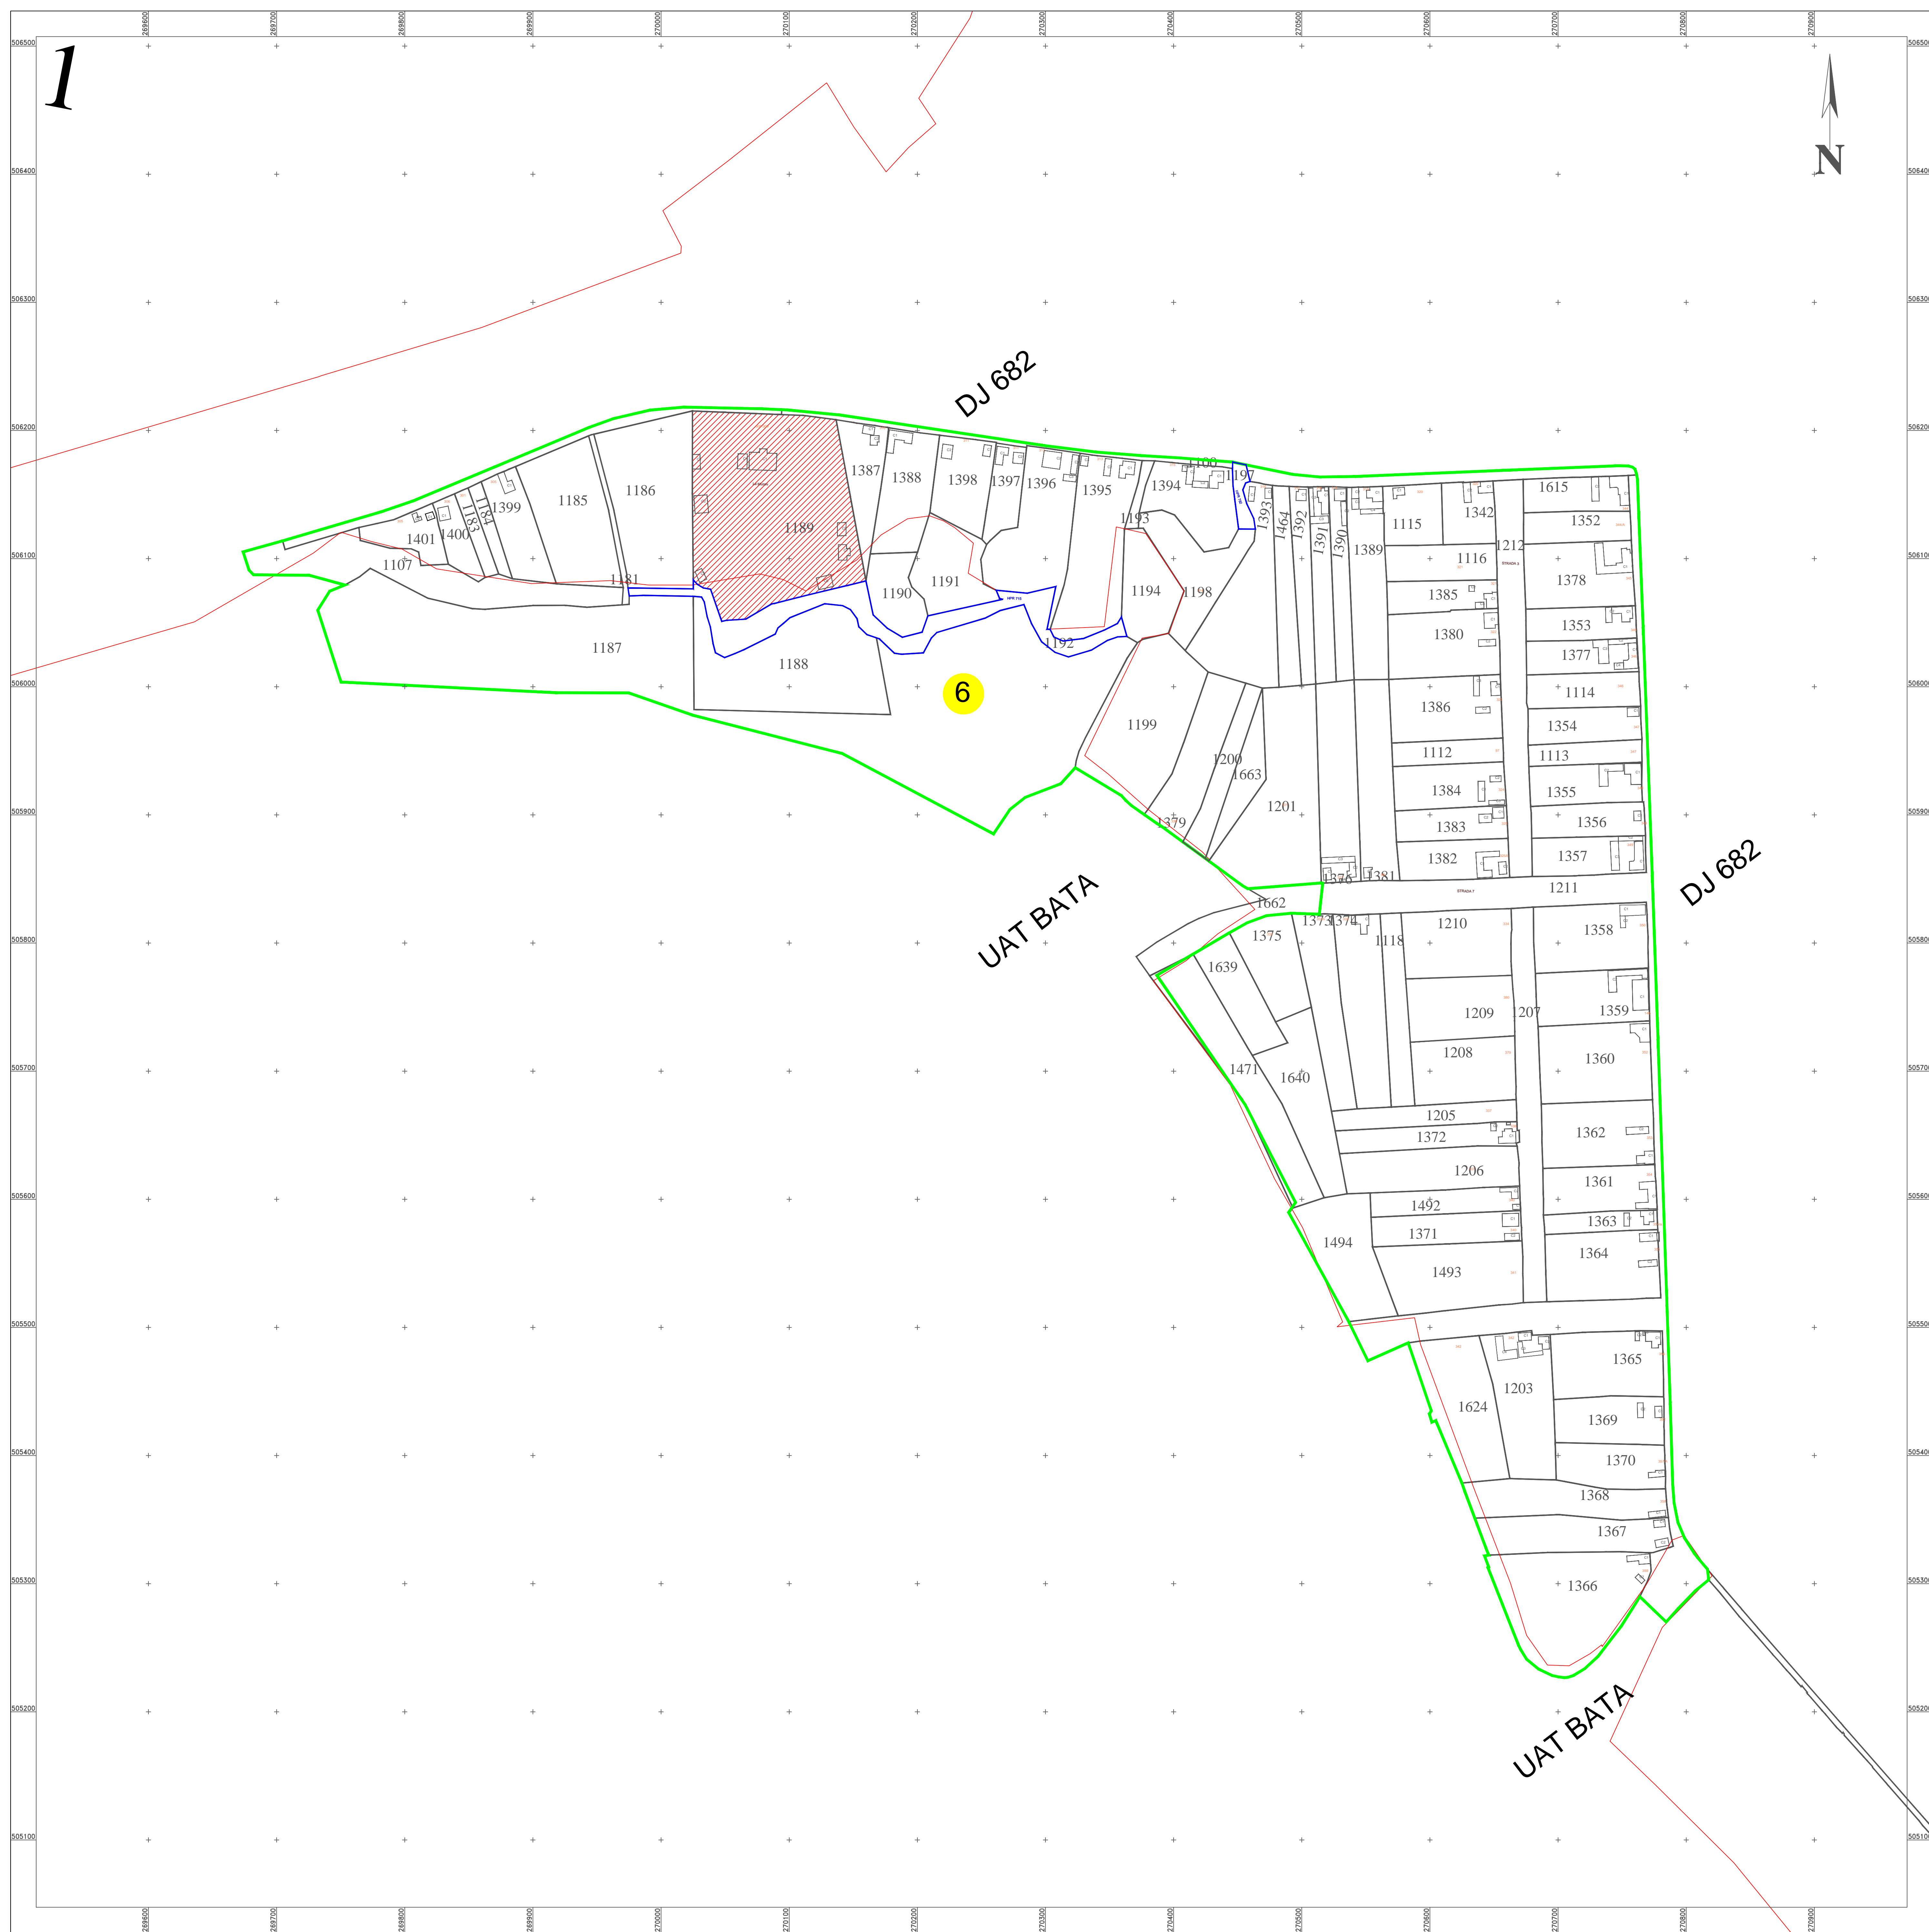

PLAN CADASTRAL
 UAT Bata, Judetul Arad
 Sectorul cadastral nr: 6
 Scara 1:1000
 Sistem de proiectie STEREO 70
 Plansa 1/1

Schita dispunerii planselor

Copie spre publicare

LEGENDĂ

3	Numar sector cadastral	—	Limita de judet
Arad	Judet	—	Limita UAT
BATA	UAT	—	Limita sectoarelor cadastrale
BATA	Localitati	—	Limita intravilan
PLAN CADASTRAL	Titlu	—	Limita imobil
Sector cadastral nr. 3	Subtitluri, Sector cadastral	—	Limita constructiilor cu caracter permanent
1:2000	Scara		
186	ID		

ANCPI

Servicii de înregistrare sistematică în Sistemul Integrat de Cadastru și Carte Funciară a imobilelor situate în UAT Bata, jud. Arad

S.C. ACADASTRU ONLINE CONSULT S.R.L.

Data
 Mai
 2023