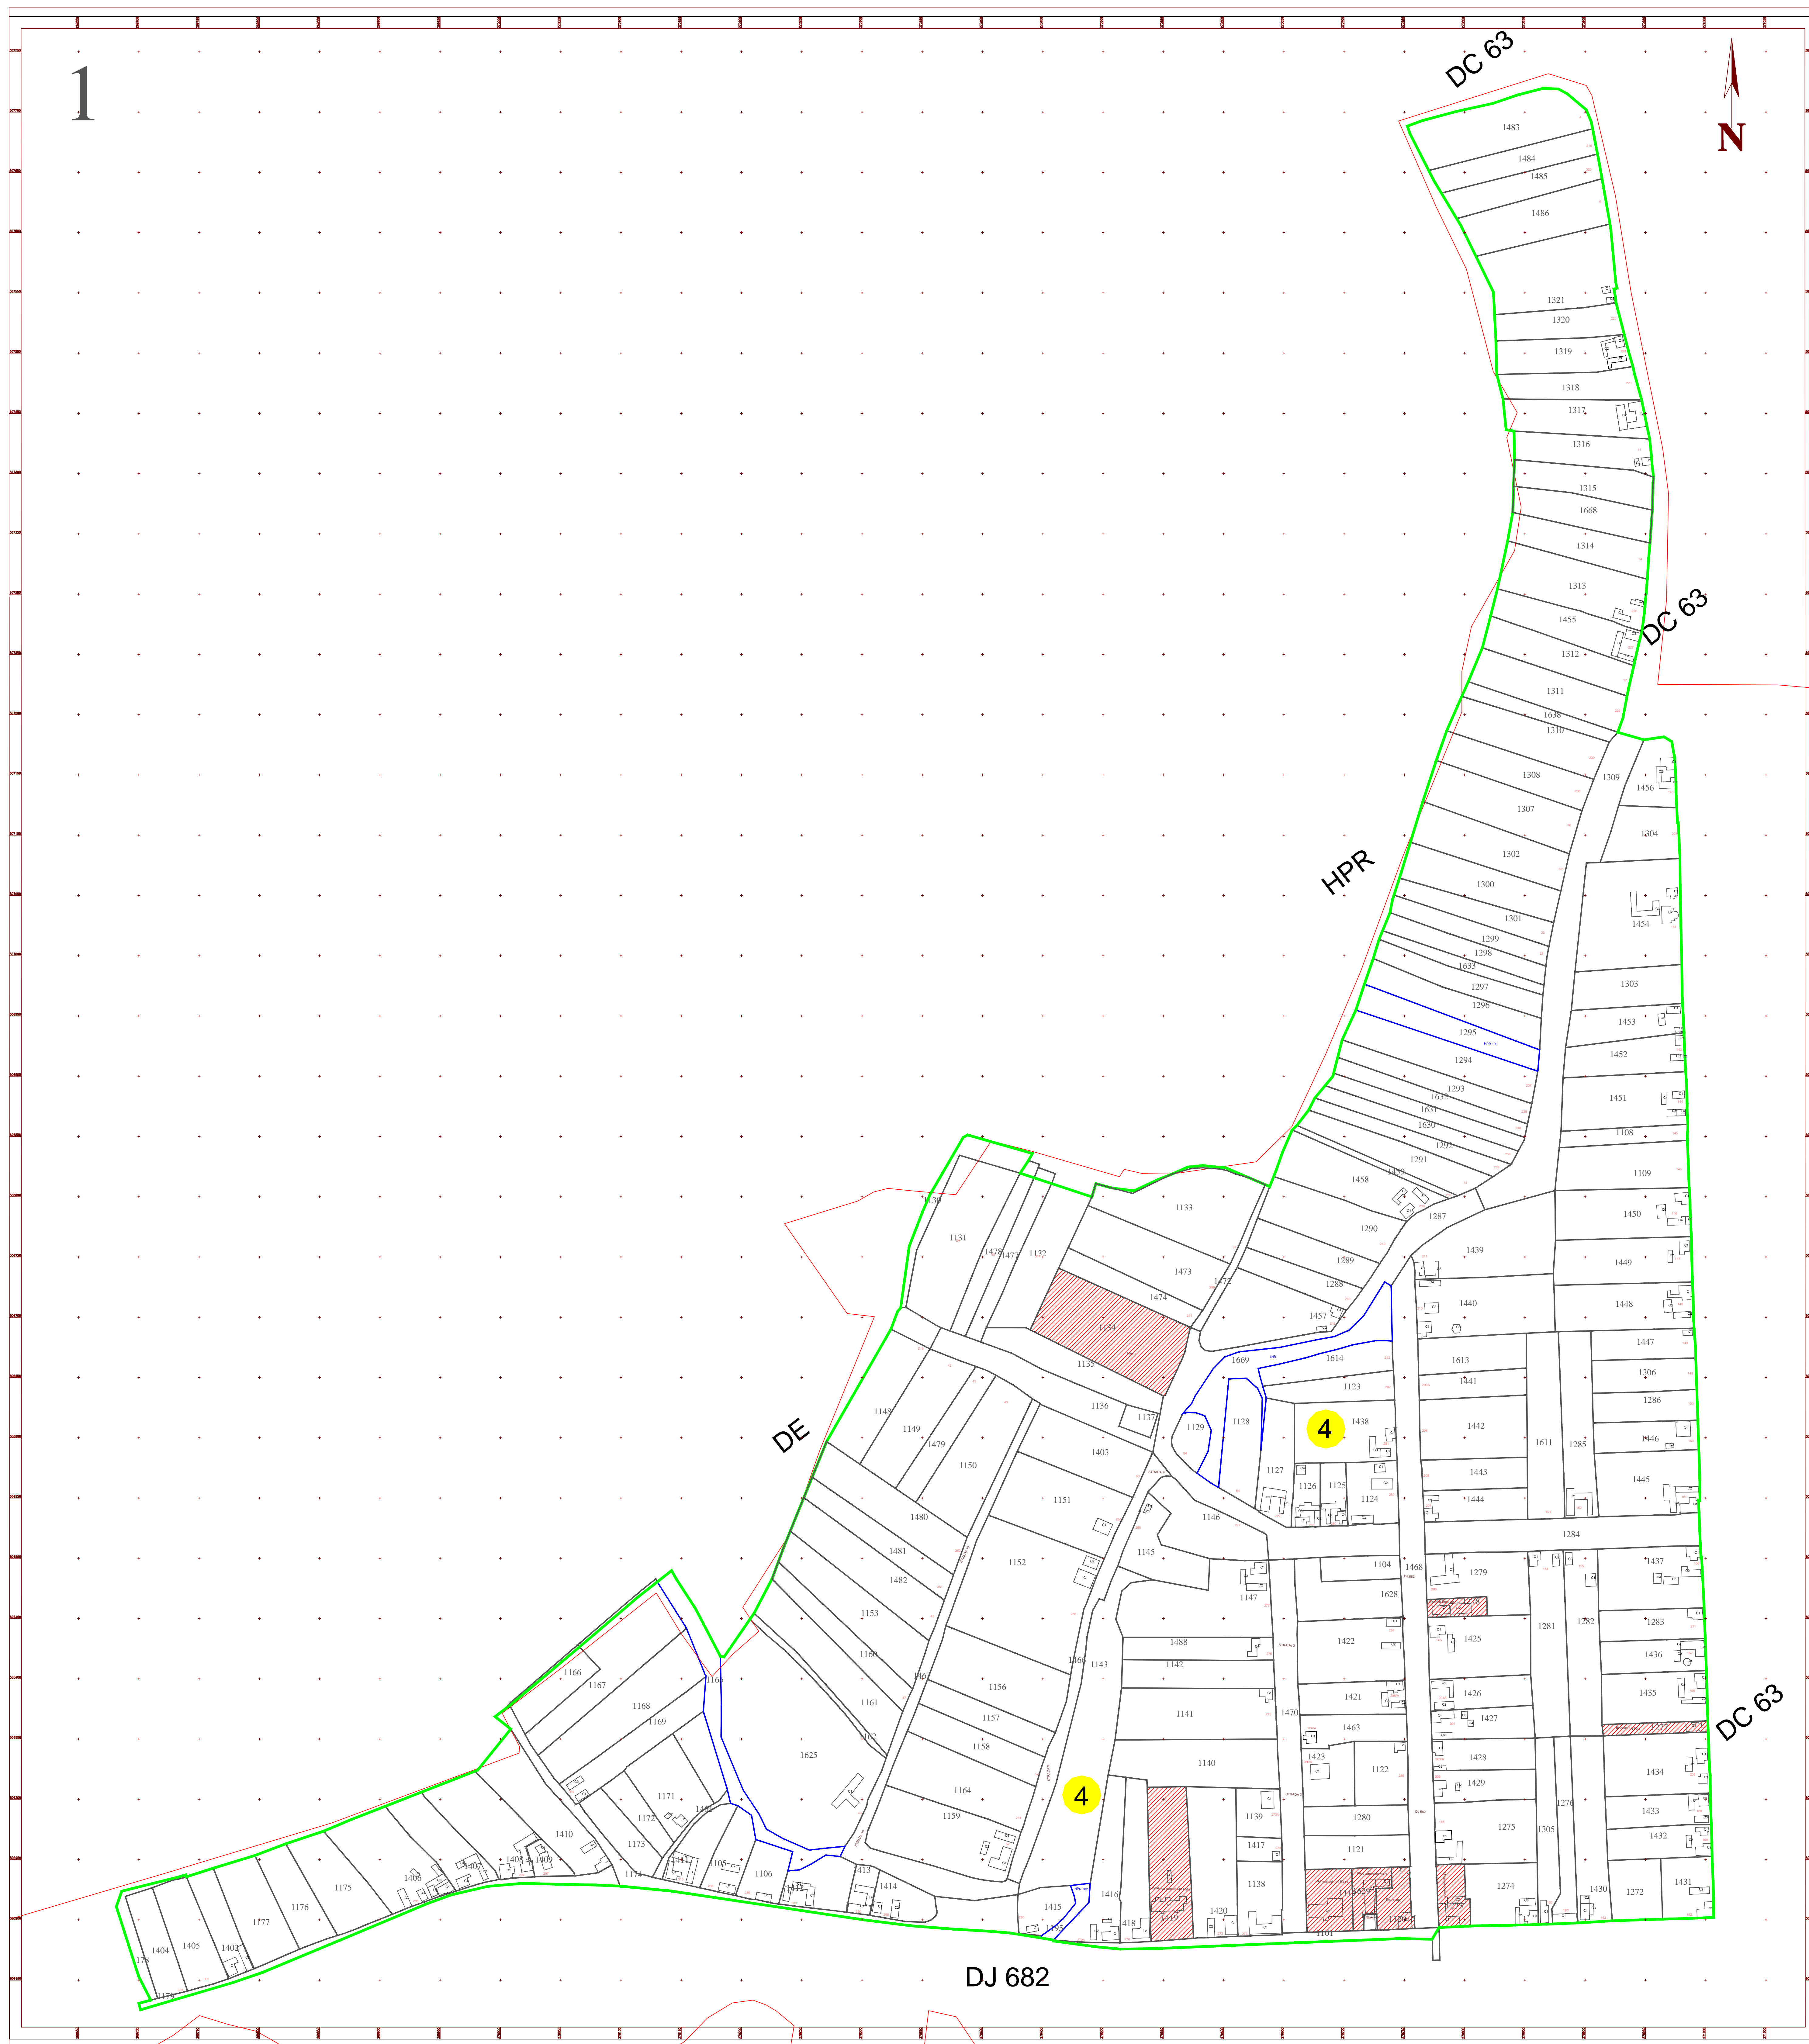

PLAN CADASTRAL
 UAT Bata, Judetul Arad
 Sectorul cadastral nr: 4
 Scara 1:1000
 Sistem de proiectie STEREO 70
 Plansa 1/1

LEGENDĂ

3	Numar sector cadastral
Arad	Judet
BATA	UAT
BATA	Localitati
186-02/1	Titlu
PLAN CADASTRAL	Subtitluri, Sector cadastral
Sector cadastral nr. 3	Scara
1:2000	ID
186	

Schita dispunerii planselor

—	Limita de judet
—	Limita UAT
—	Limita sectoarelor cadastrale
—	Limita intravilan
—	Limita imobil
—	Limita constructiilor cu caracter permanent

Copie spre publicare
ANCP

**Servicii de înregistrare sistematică în
 Sistemul Integrat de Cadastru și Carte
 Funciară a imobilelor situate în UAT
 Bata, jud. Arad**