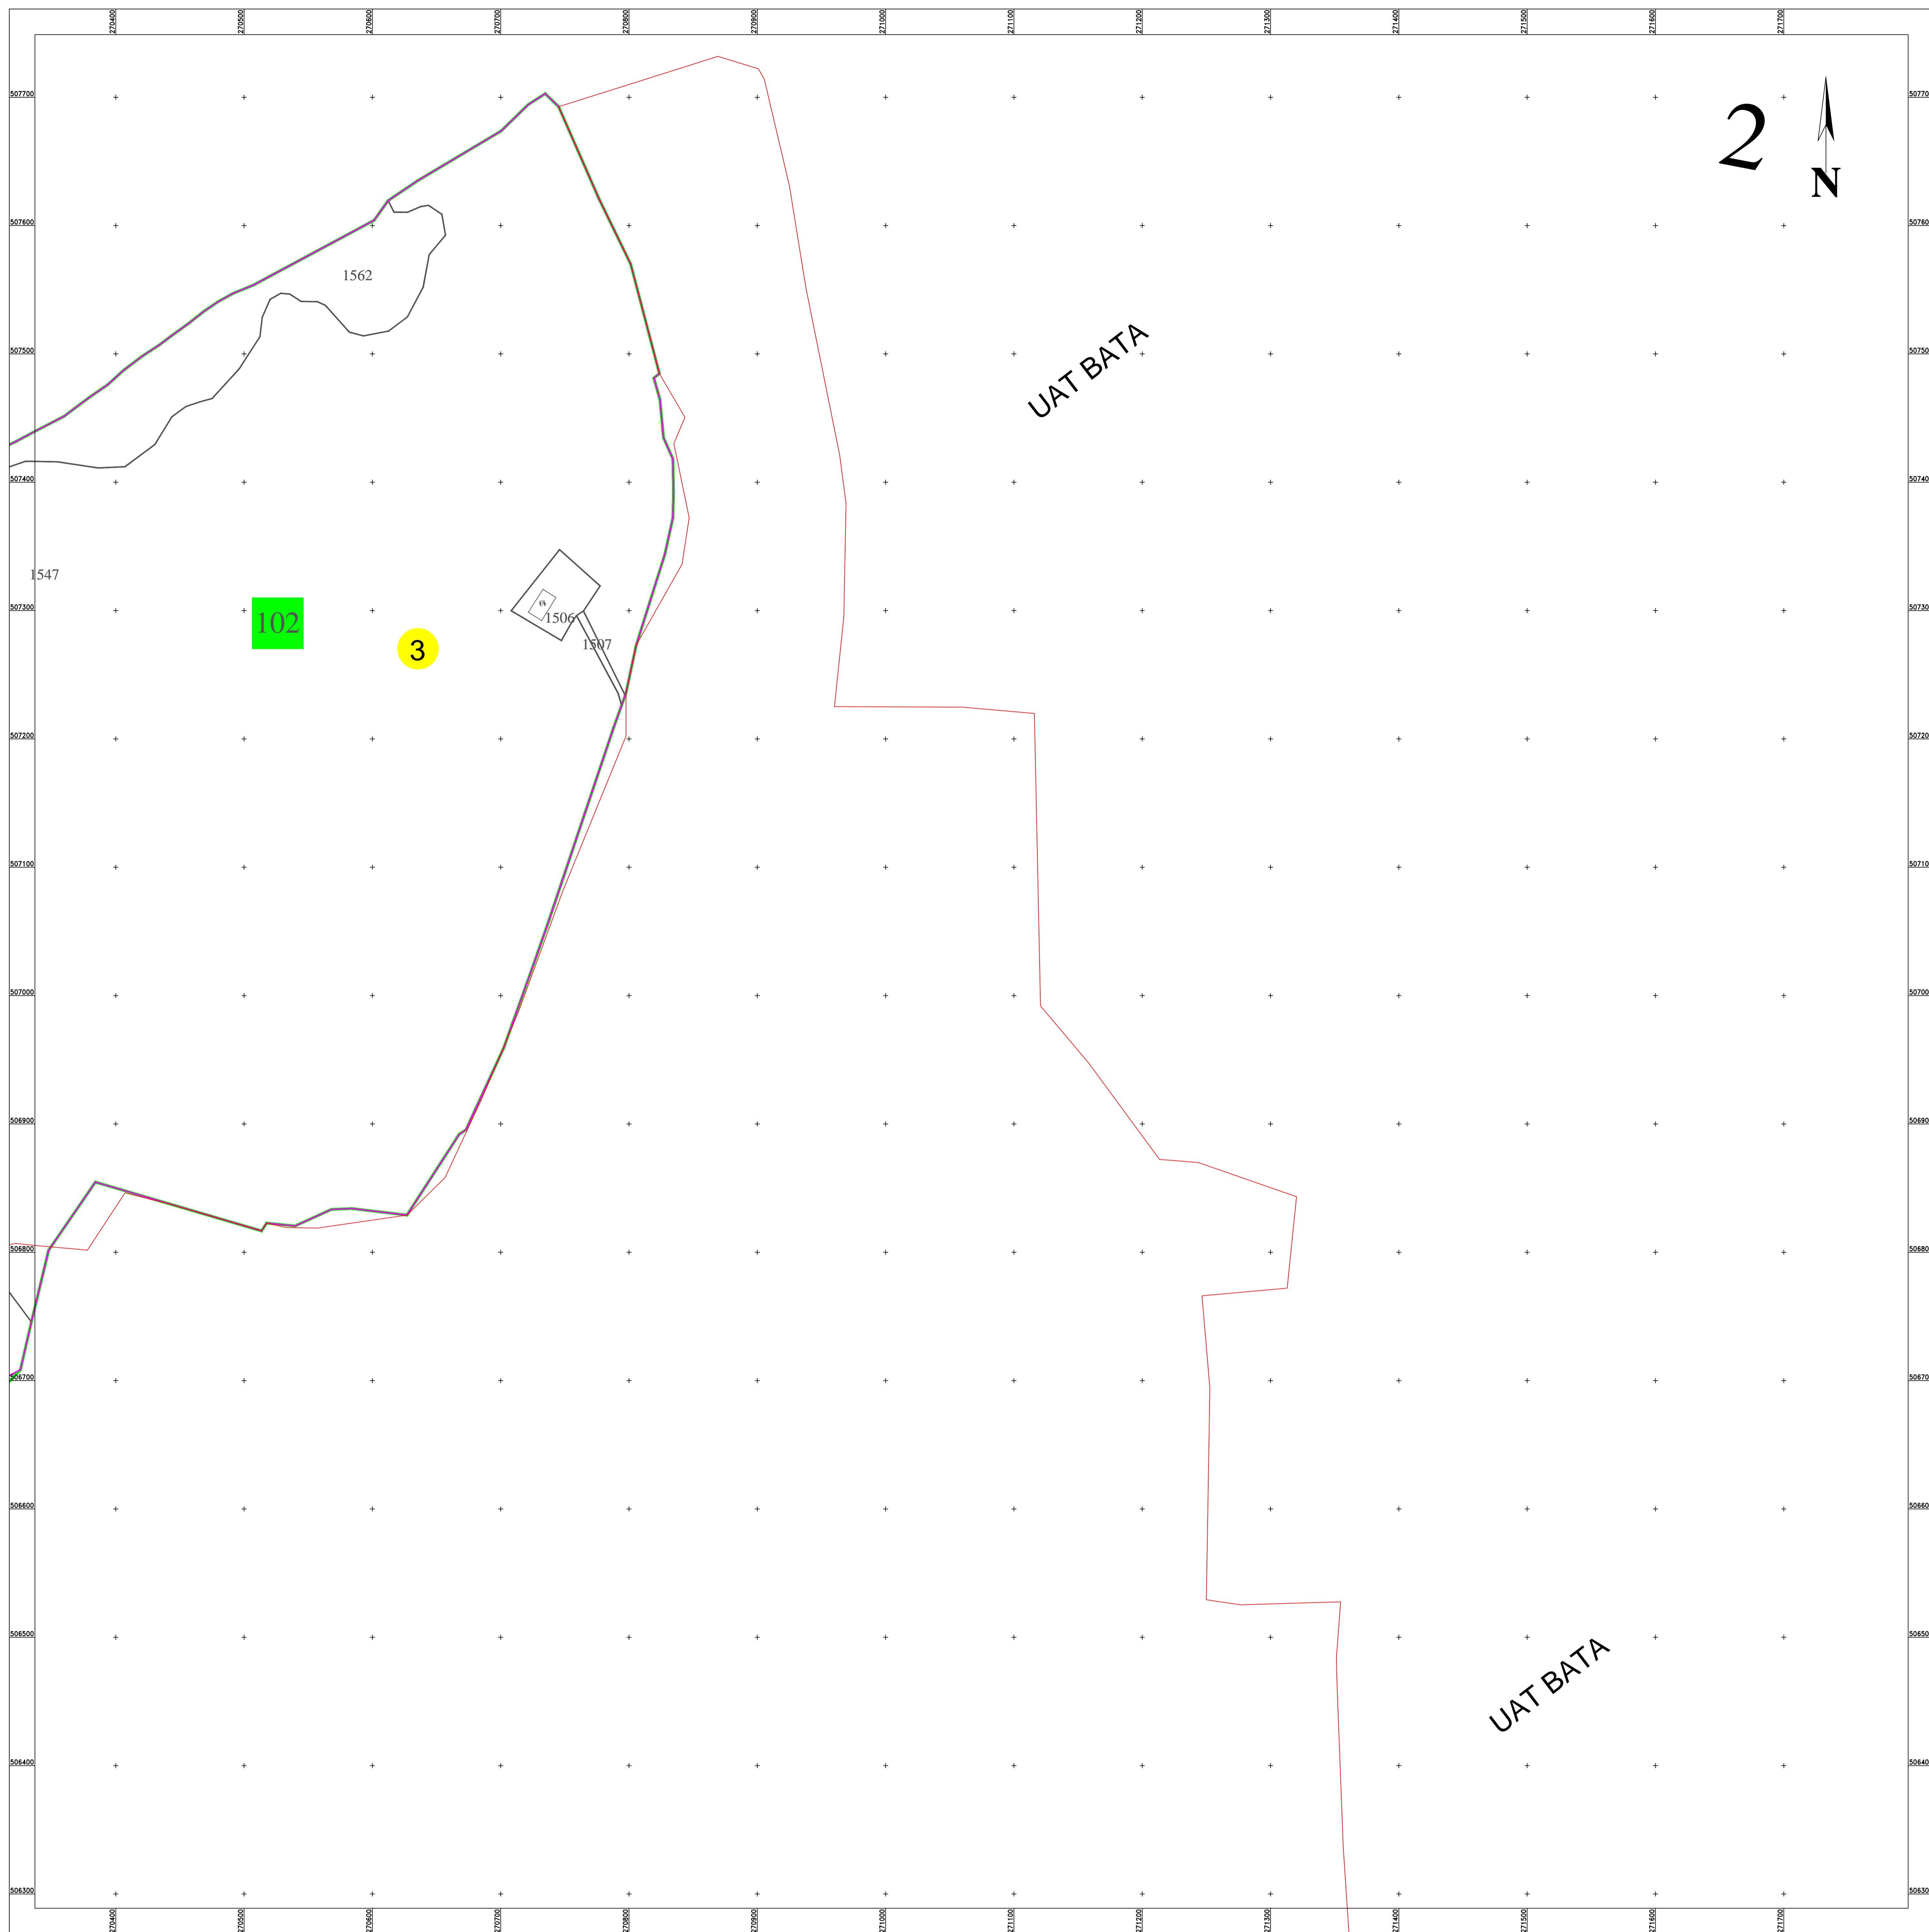

**PLAN CADASTRAL**  
 UAT Bata, Judetul Arad  
 Sectorul cadastral nr: 3  
 Scara 1:2000  
 Sistem de proiectie STEREO 70  
 Plansa 2/2

Schita dispunerii planselor

Copie spre publicare

**LEGENDĂ**

<b>3</b>	Numar sector cadastral
Arad	Judet
BATA	UAT
BATA	Localitati
<b>PLAN CADASTRAL</b>	Titlu
Sector cadastral nr. 3	Subtitluri, Sector cadastral
1:2000	Scara
186	ID

—	Limita de judet
—	Limita UAT
—	Limita sectoarelor cadastrale
—	Limita intravilan
—	Limita imobil
—	Limita constructiilor cu caracter permanent

**ANCPI**

**Servicii de înregistrare sistematică în Sistemul Integrat de Cadastru și Carte Funciară a imobilelor situate în UAT Bata, jud. Arad**