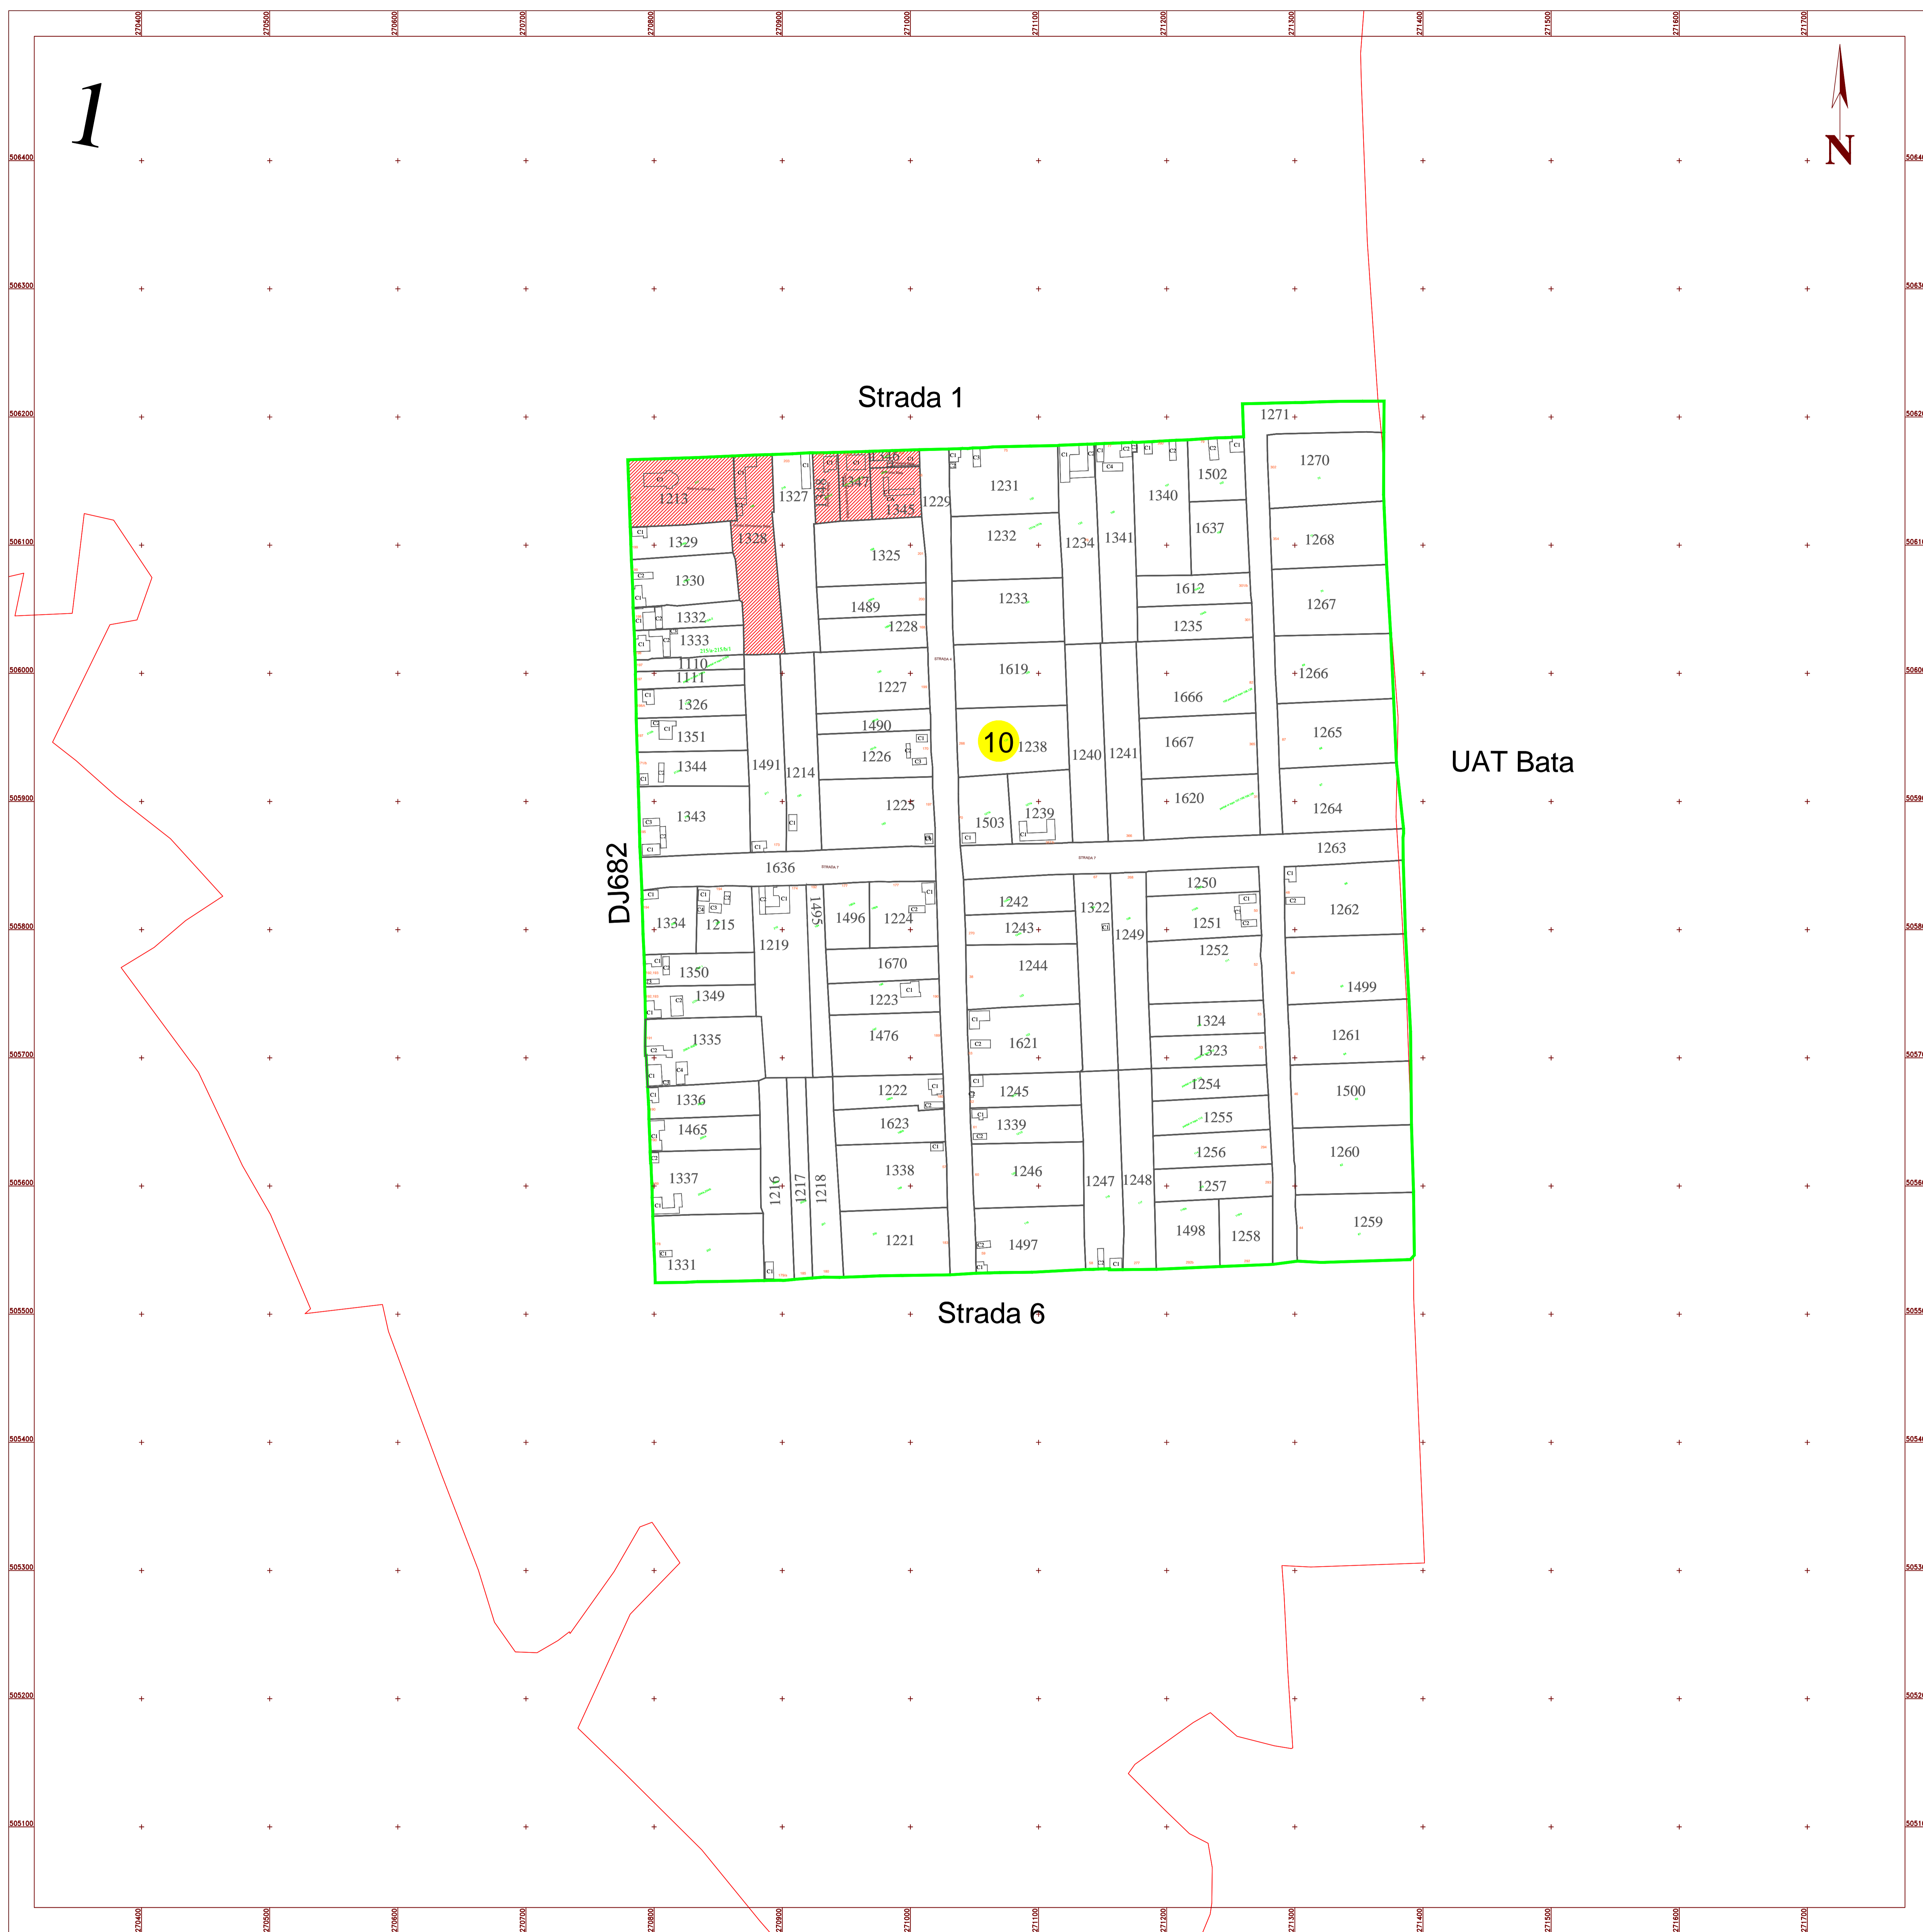

PLAN CADASTRAL
 UAT Bata, Judetul Arad
 Sectorul cadastral nr: 10
 Scara 1:1000
 Sistem de proiectie STEREO 70
 Plansa 1/1

Schita dispunerii planselor

Copie spre publicare

LEGENDĂ

3	Numar sector cadastral
Arad	Judet
BATA	UAT
BATA	Localitati
PLAN CADASTRAL	Titlu
Sector cadastral nr. 3	Subtitluri, Sector cadastral
1:2000	Scara
186	ID

—	Limita de judet
—	Limita UAT
—	Limita sectoarelor cadastrale
—	Limita intravilan
—	Limita imobil
—	Limita constructiilor cu caracter permanent

Servicii de înregistrare sistematică în Sistemul Integrat de Cadastru și Carte Funciară a imobilelor situate în UAT Bata, jud. Arad