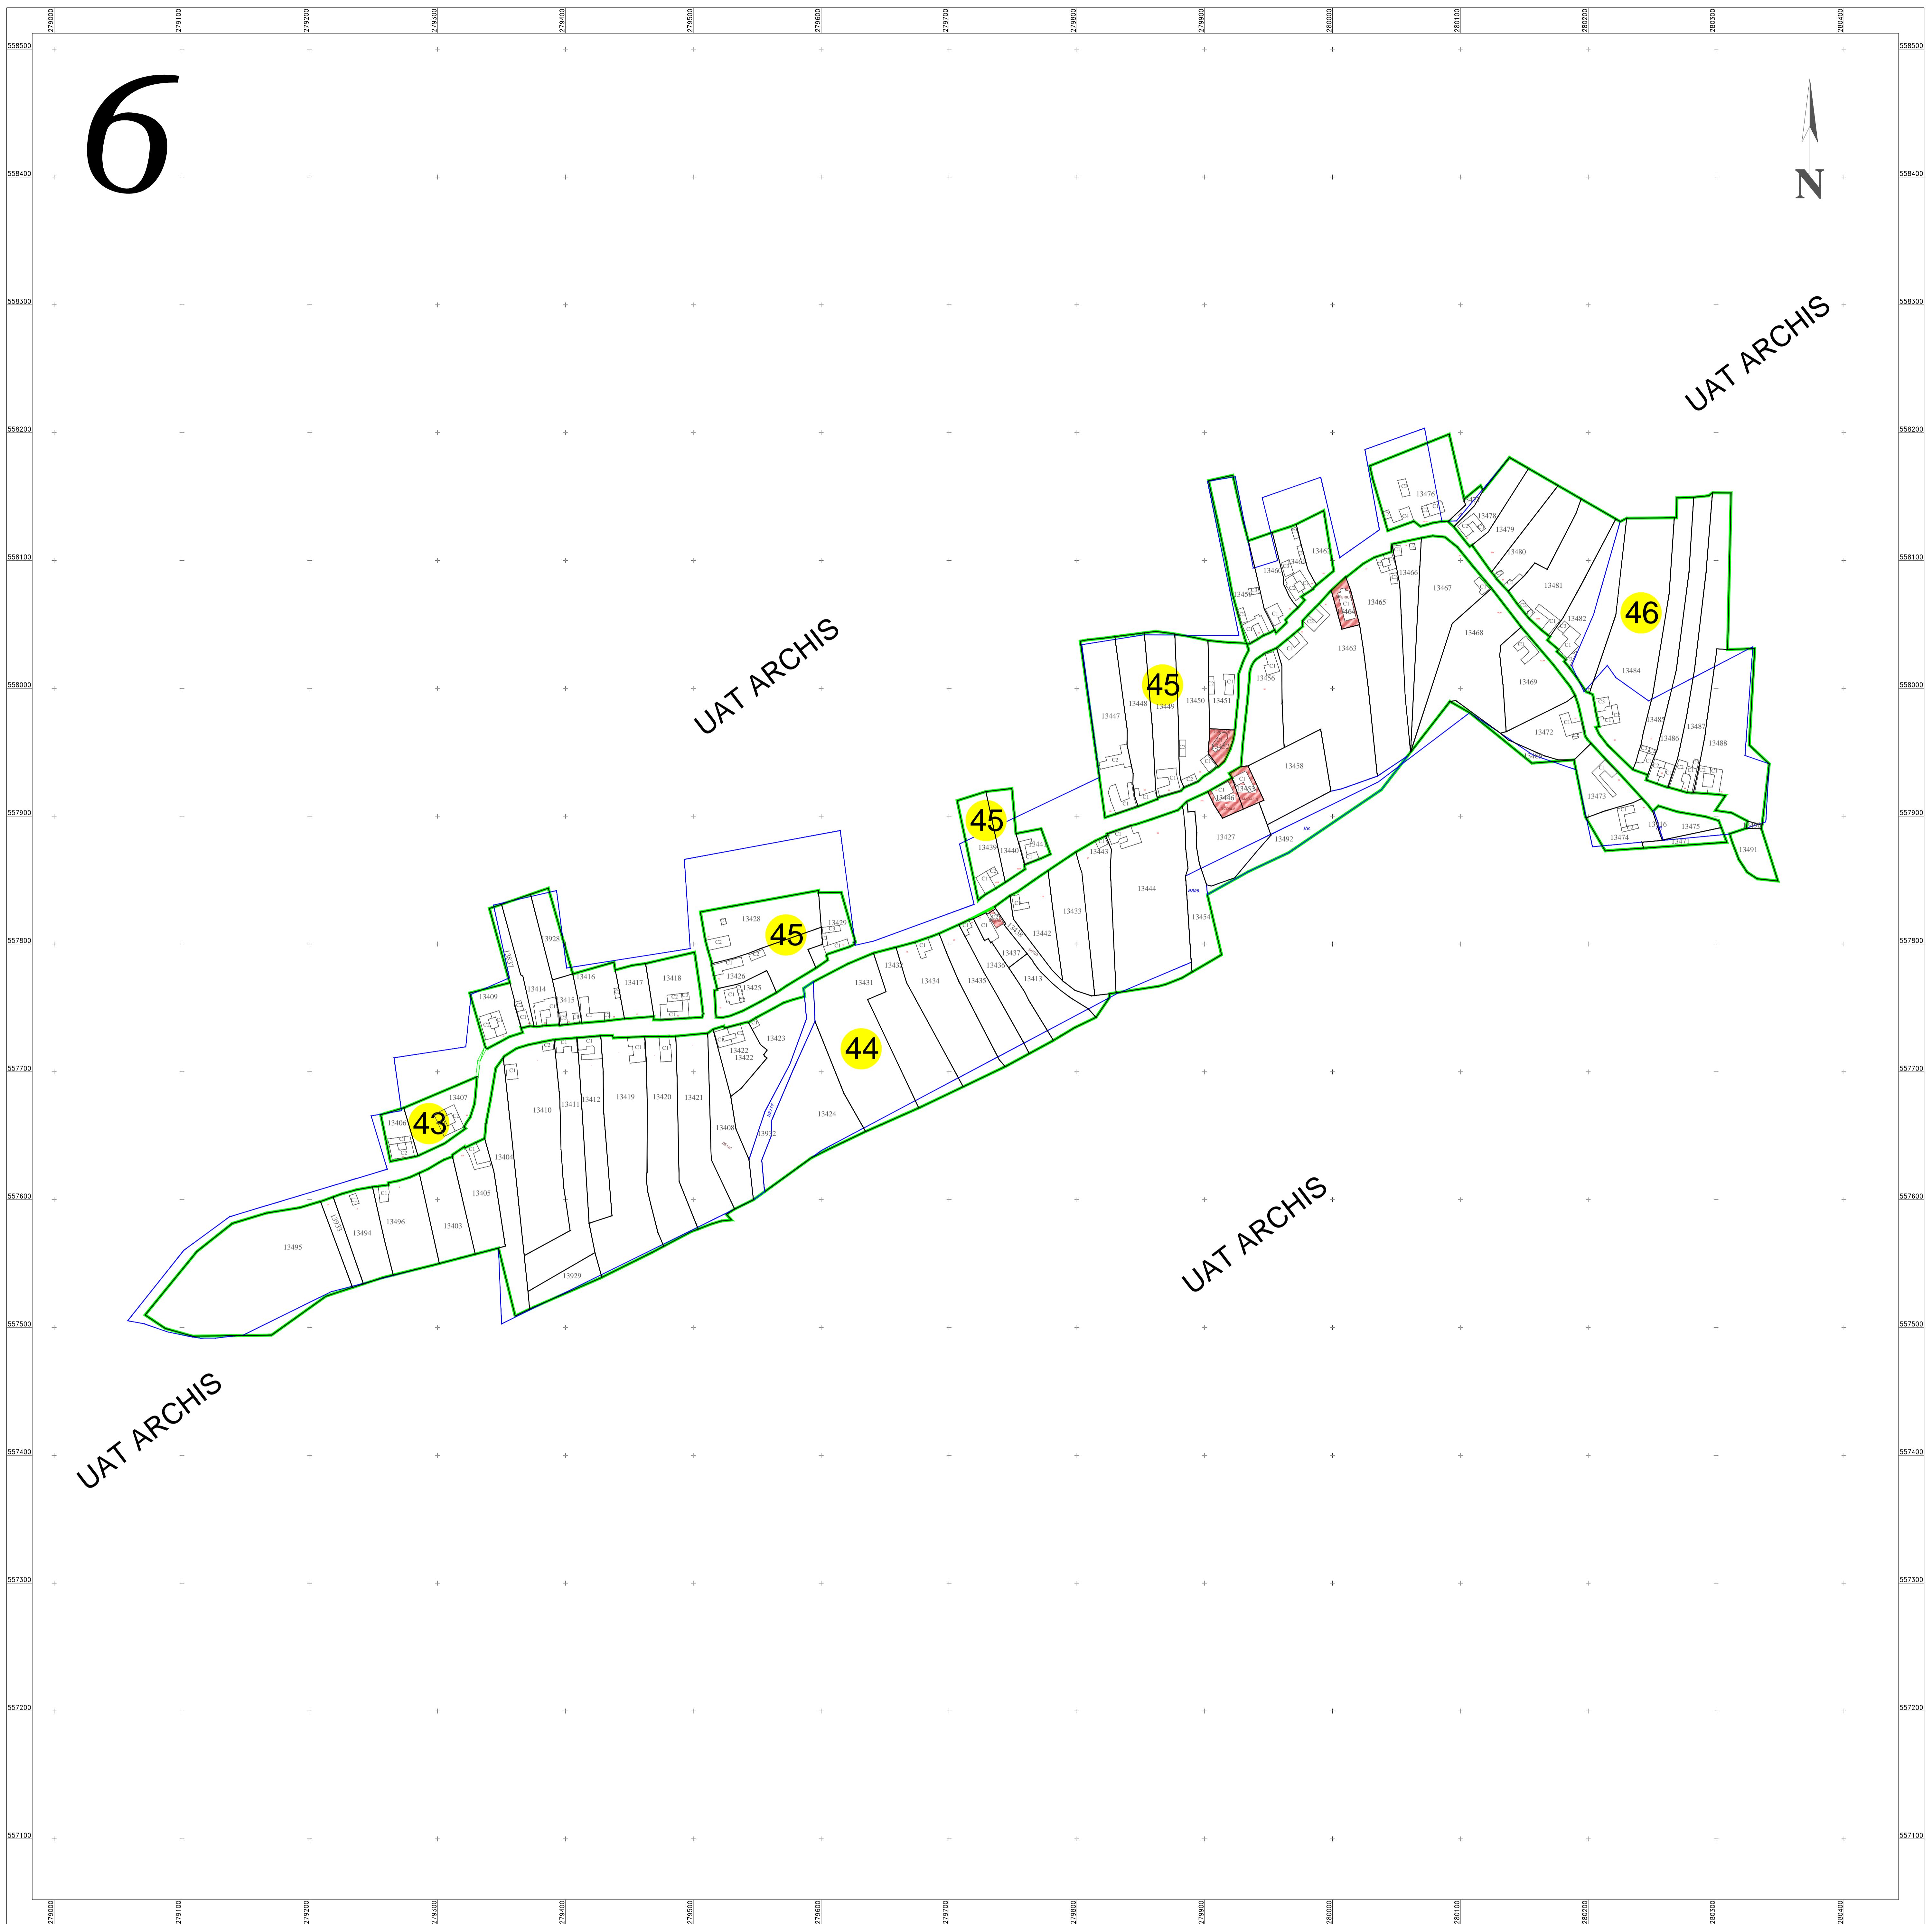

PLAN CADASTRAL

UAT Archis, Judetul Arad

Sectoare cadastrale nr: 23,26,28,29,30,31,34,35,38,39,41,42,43,44,45,46.

Scara 1:1000

Sistem de proiectie STEREO 70

Plansa 6/6

Schita dispunerii planselor

Spre publicare

ANCPI

Servicii de înregistrare sistematică în Sistemul Integrat de Cadastru și Carte Funciară a imobilelor situate în UAT Archis, jud. Arad

S.C. ACADASTRU ONLINE CONSULT S.R.L.

Data
AUGUST
2023

LEGENDĂ

3	Numar sector cadastral
Arad	Judet
BATA	UAT
BATA	Localitati
PLAN CADASTRAL	Titlu
Sector cadastral nr. 3	Subtitluri, Sector cadastral
1:2000	Scara
186	ID
	Limita de judet
	Limita UAT
	Limita sectoarelor cadastrale
	Limita intravilan
	Limita imobil
	Limita constructiilor cu caracter permanent