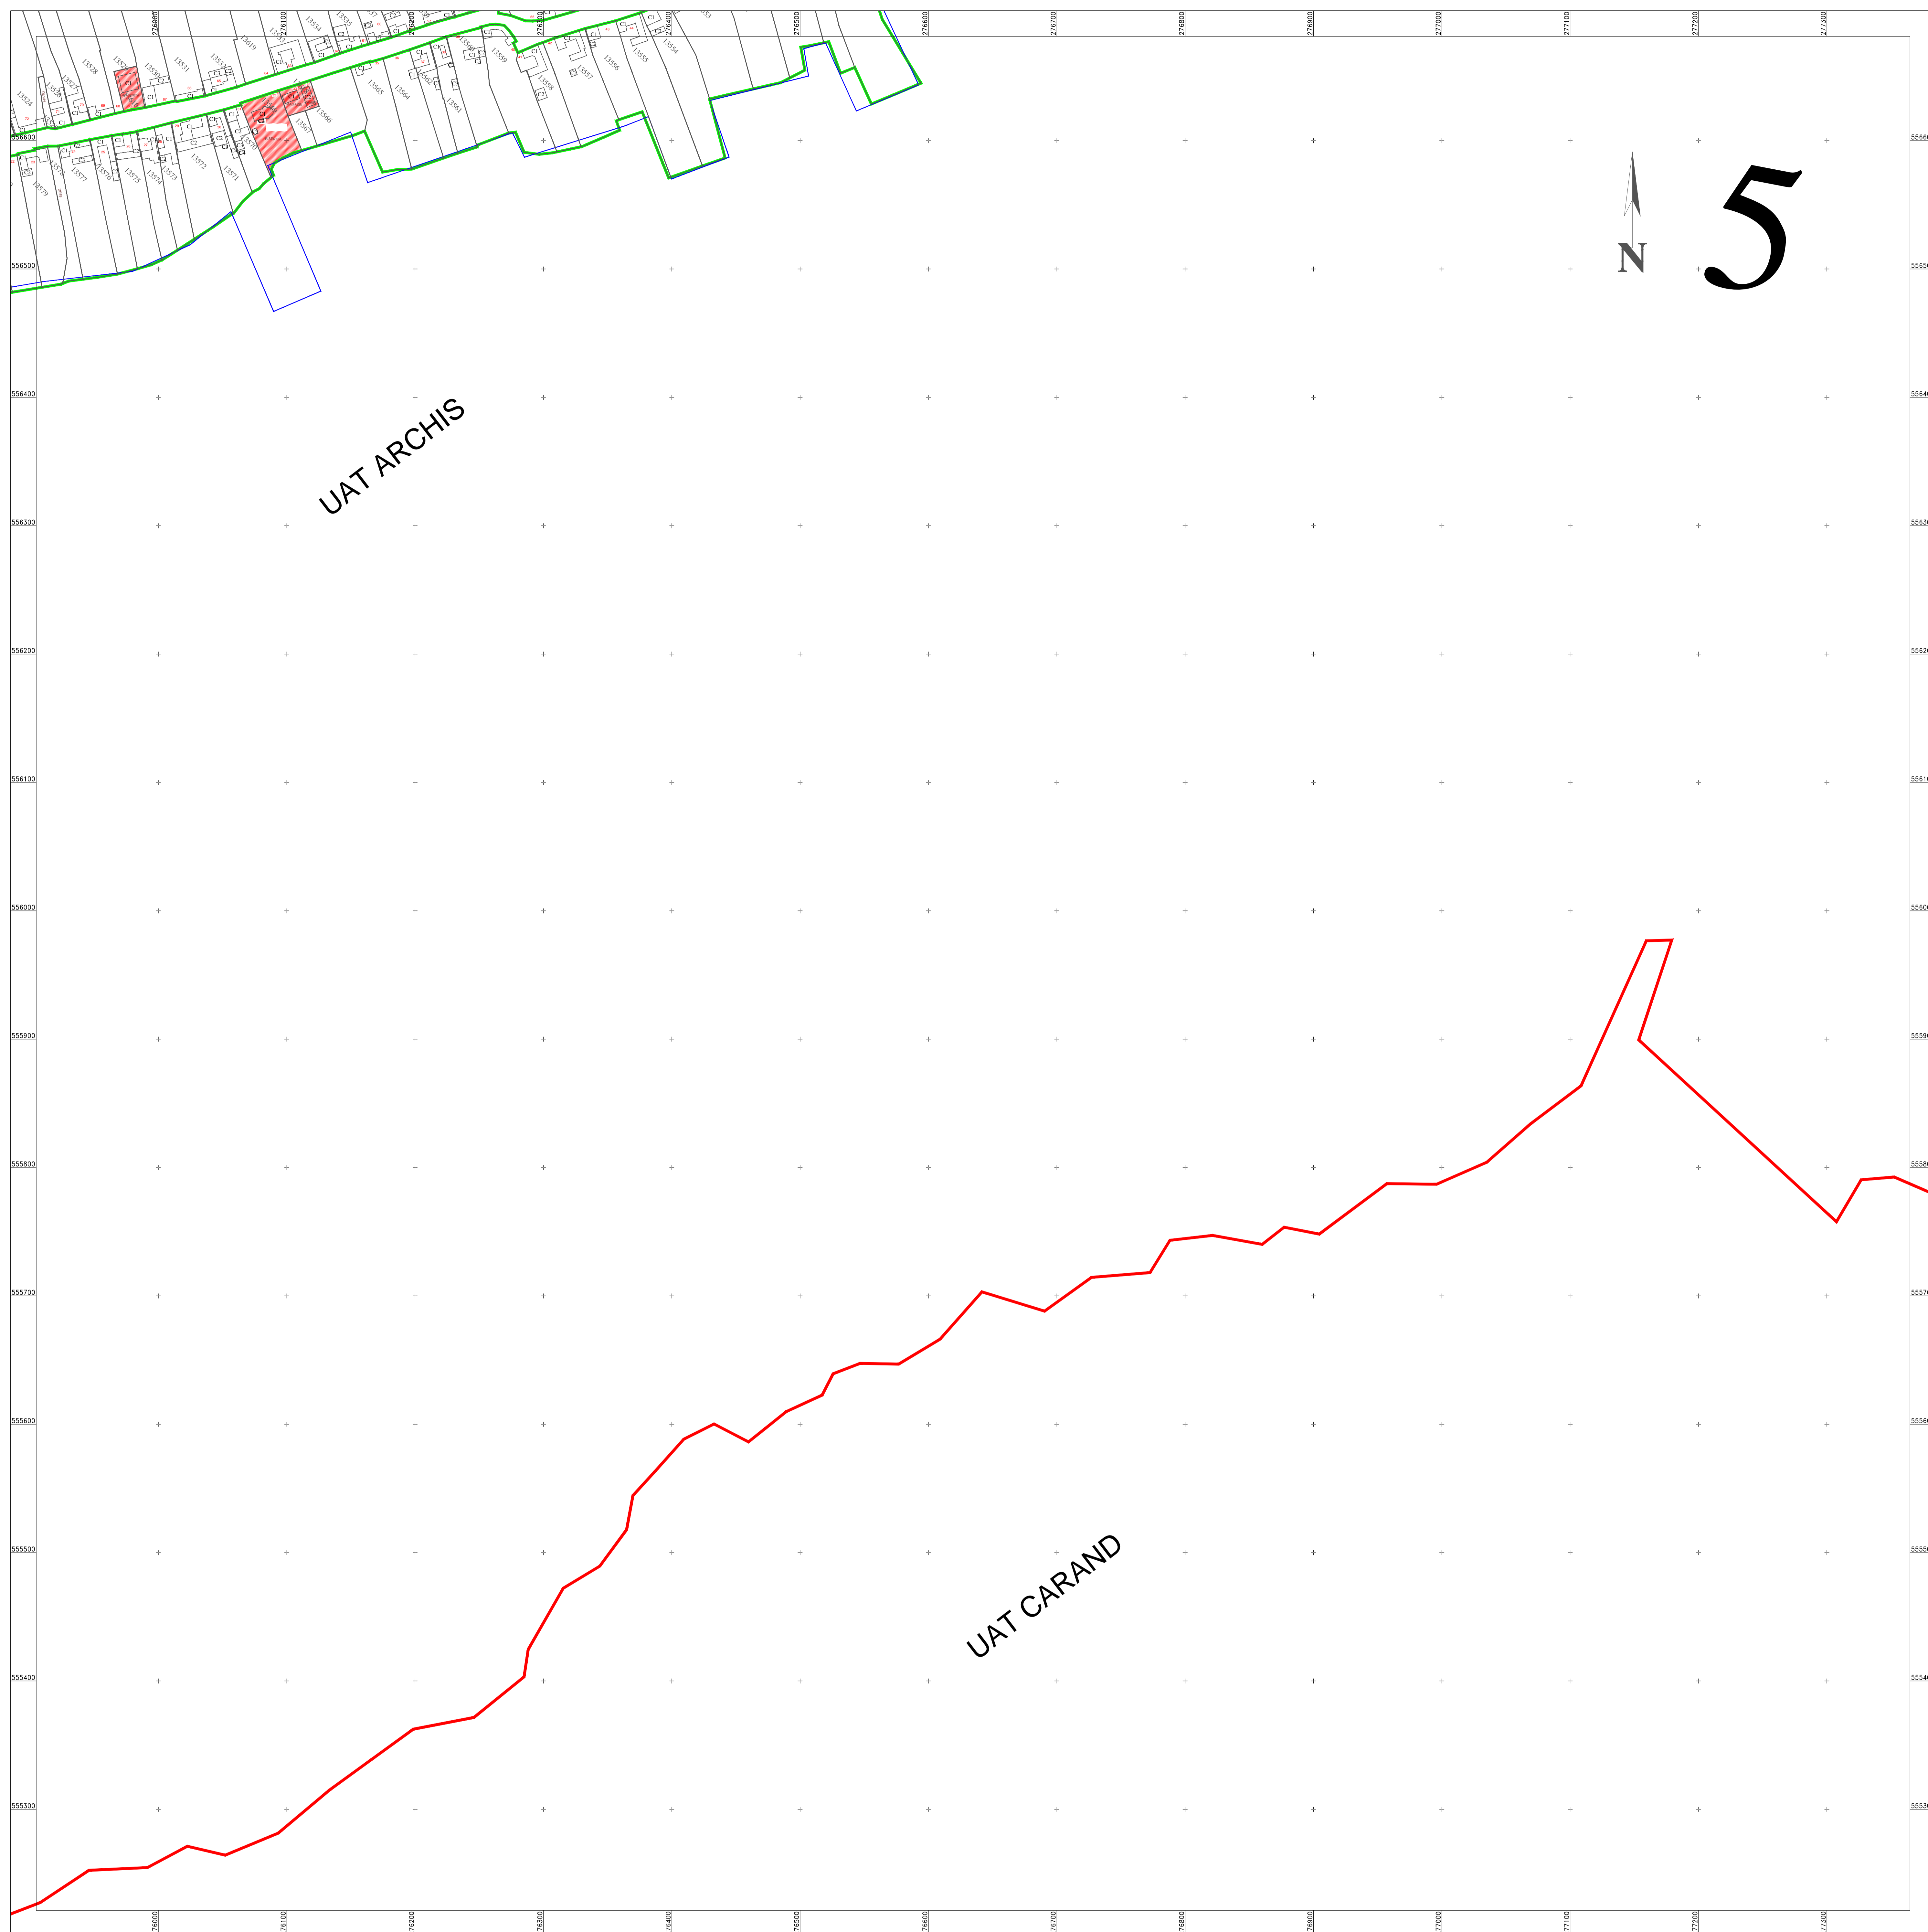

PLAN CADASTRAL

UAT Archis, Judetul Arad

Sectoare cadastrale nr: 23,26,28,29,30,31,34,35,38,39,41,42,43,44,45,46.

Scara 1:1000

Sistem de proiectie STEREO 70

Plansa 5/6

Schita dispunerii planselor

Spre publicare

ANCPI

Servicii de înregistrare sistematică în Sistemul Integrat de Cadastru și Carte Funciară a imobilelor situate în UAT Archis, jud. Arad

S.C. ACADASTRU ONLINE CONSULT S.R.L.

Data
AUGUST
2023

LEGENDĂ

3	Numar sector cadastral
Arad	Judet
BATA	UAT
BATA	Localitati
PLAN CADASTRAL	Titlu
Sector cadastral nr. 3	Subtitluri, Sector cadastral
1:2000	Scara
186	ID

	Limita de judet
	Limita UAT
	Limita sectoarelor cadastrale
	Limita intravilan
	Limita imobil
	Limita constructiilor cu caracter permanent