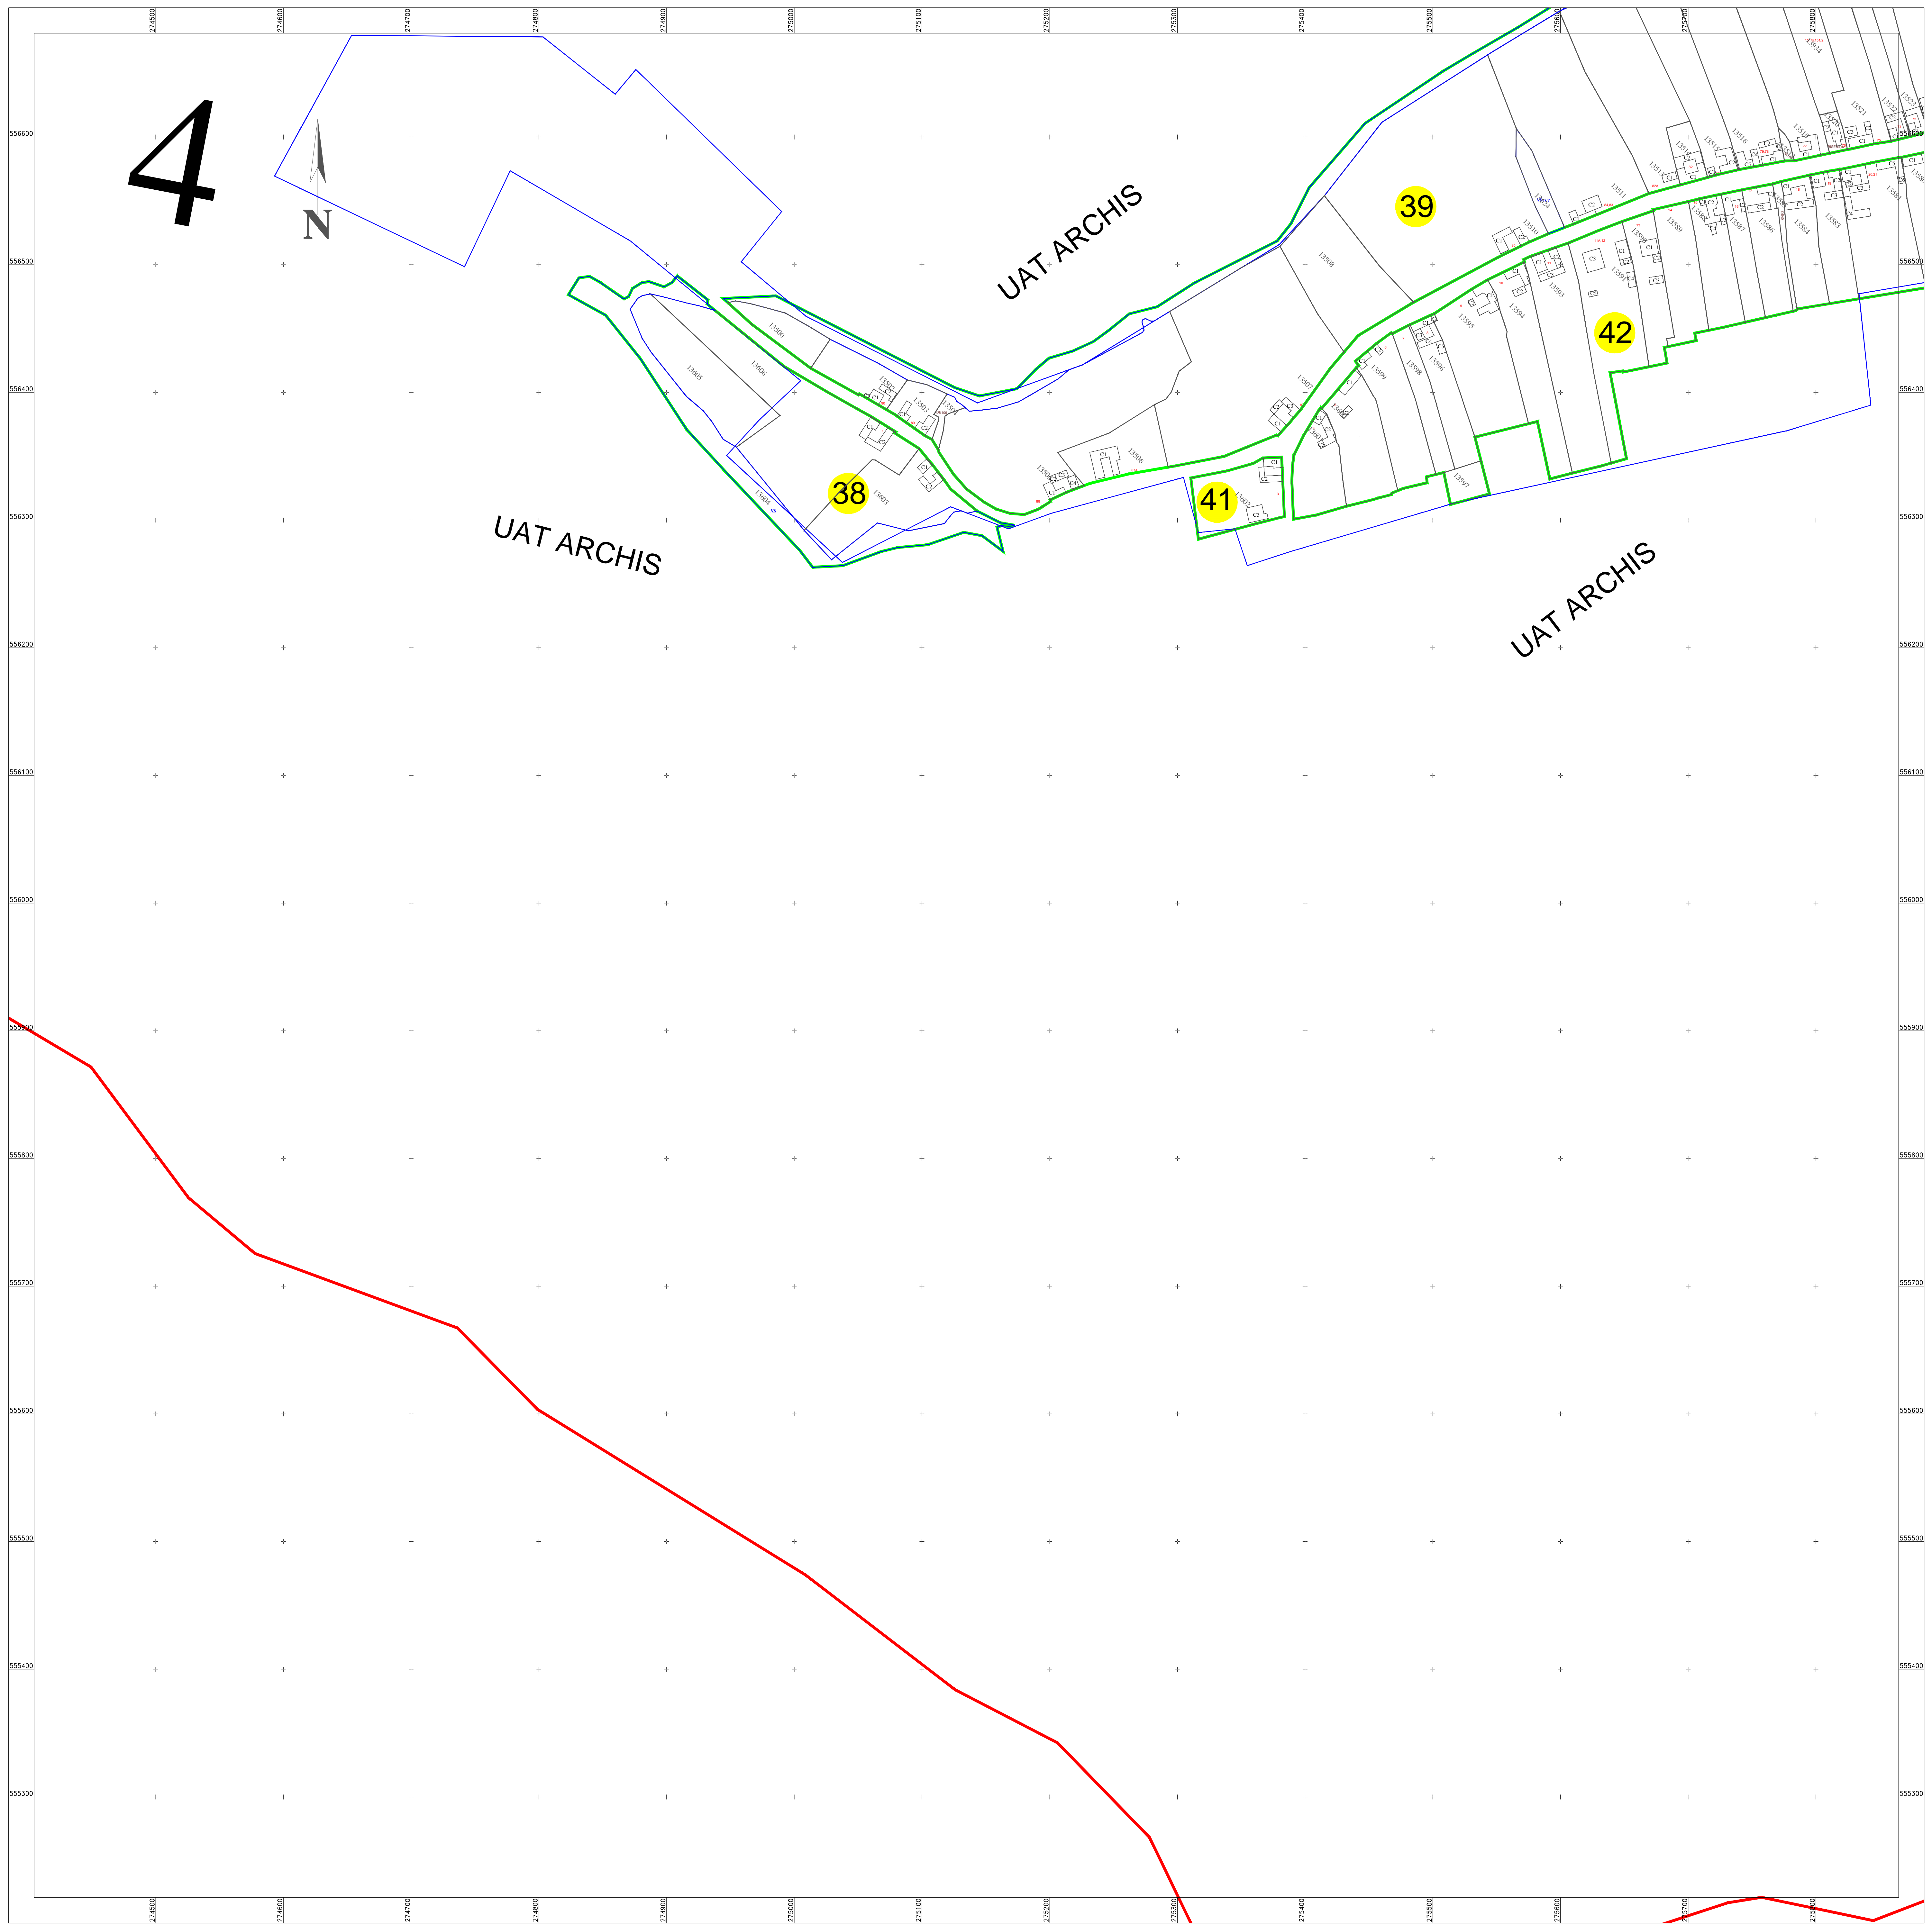

# PLAN CADASTRAL

UAT Archis, Judetul Arad

Sectoare cadastrale nr: 23,26,28,29,30,31,34,35,38,39,41,42,43,44,45,46.

Scara 1:1000

Sistem de proiectie STEREO 70

Plansa 4/6

Schita dispunerii planselor

Spre publicare

## LEGENDĂ

<b>3</b>	Numar sector cadastral
Arad	Judet
BATA	UAT
BATA	Localitati
PLAN CADASTRAL	Titlu
Sector cadastral nr. 3	Subtitluri, Sector cadastral
1:2000	Scara
186	ID

	Limita de judet
	Limita UAT
	Limita sectoarelor cadastrale
	Limita intravilan
	Limita imobil
	Limita constructiilor cu caracter permanent