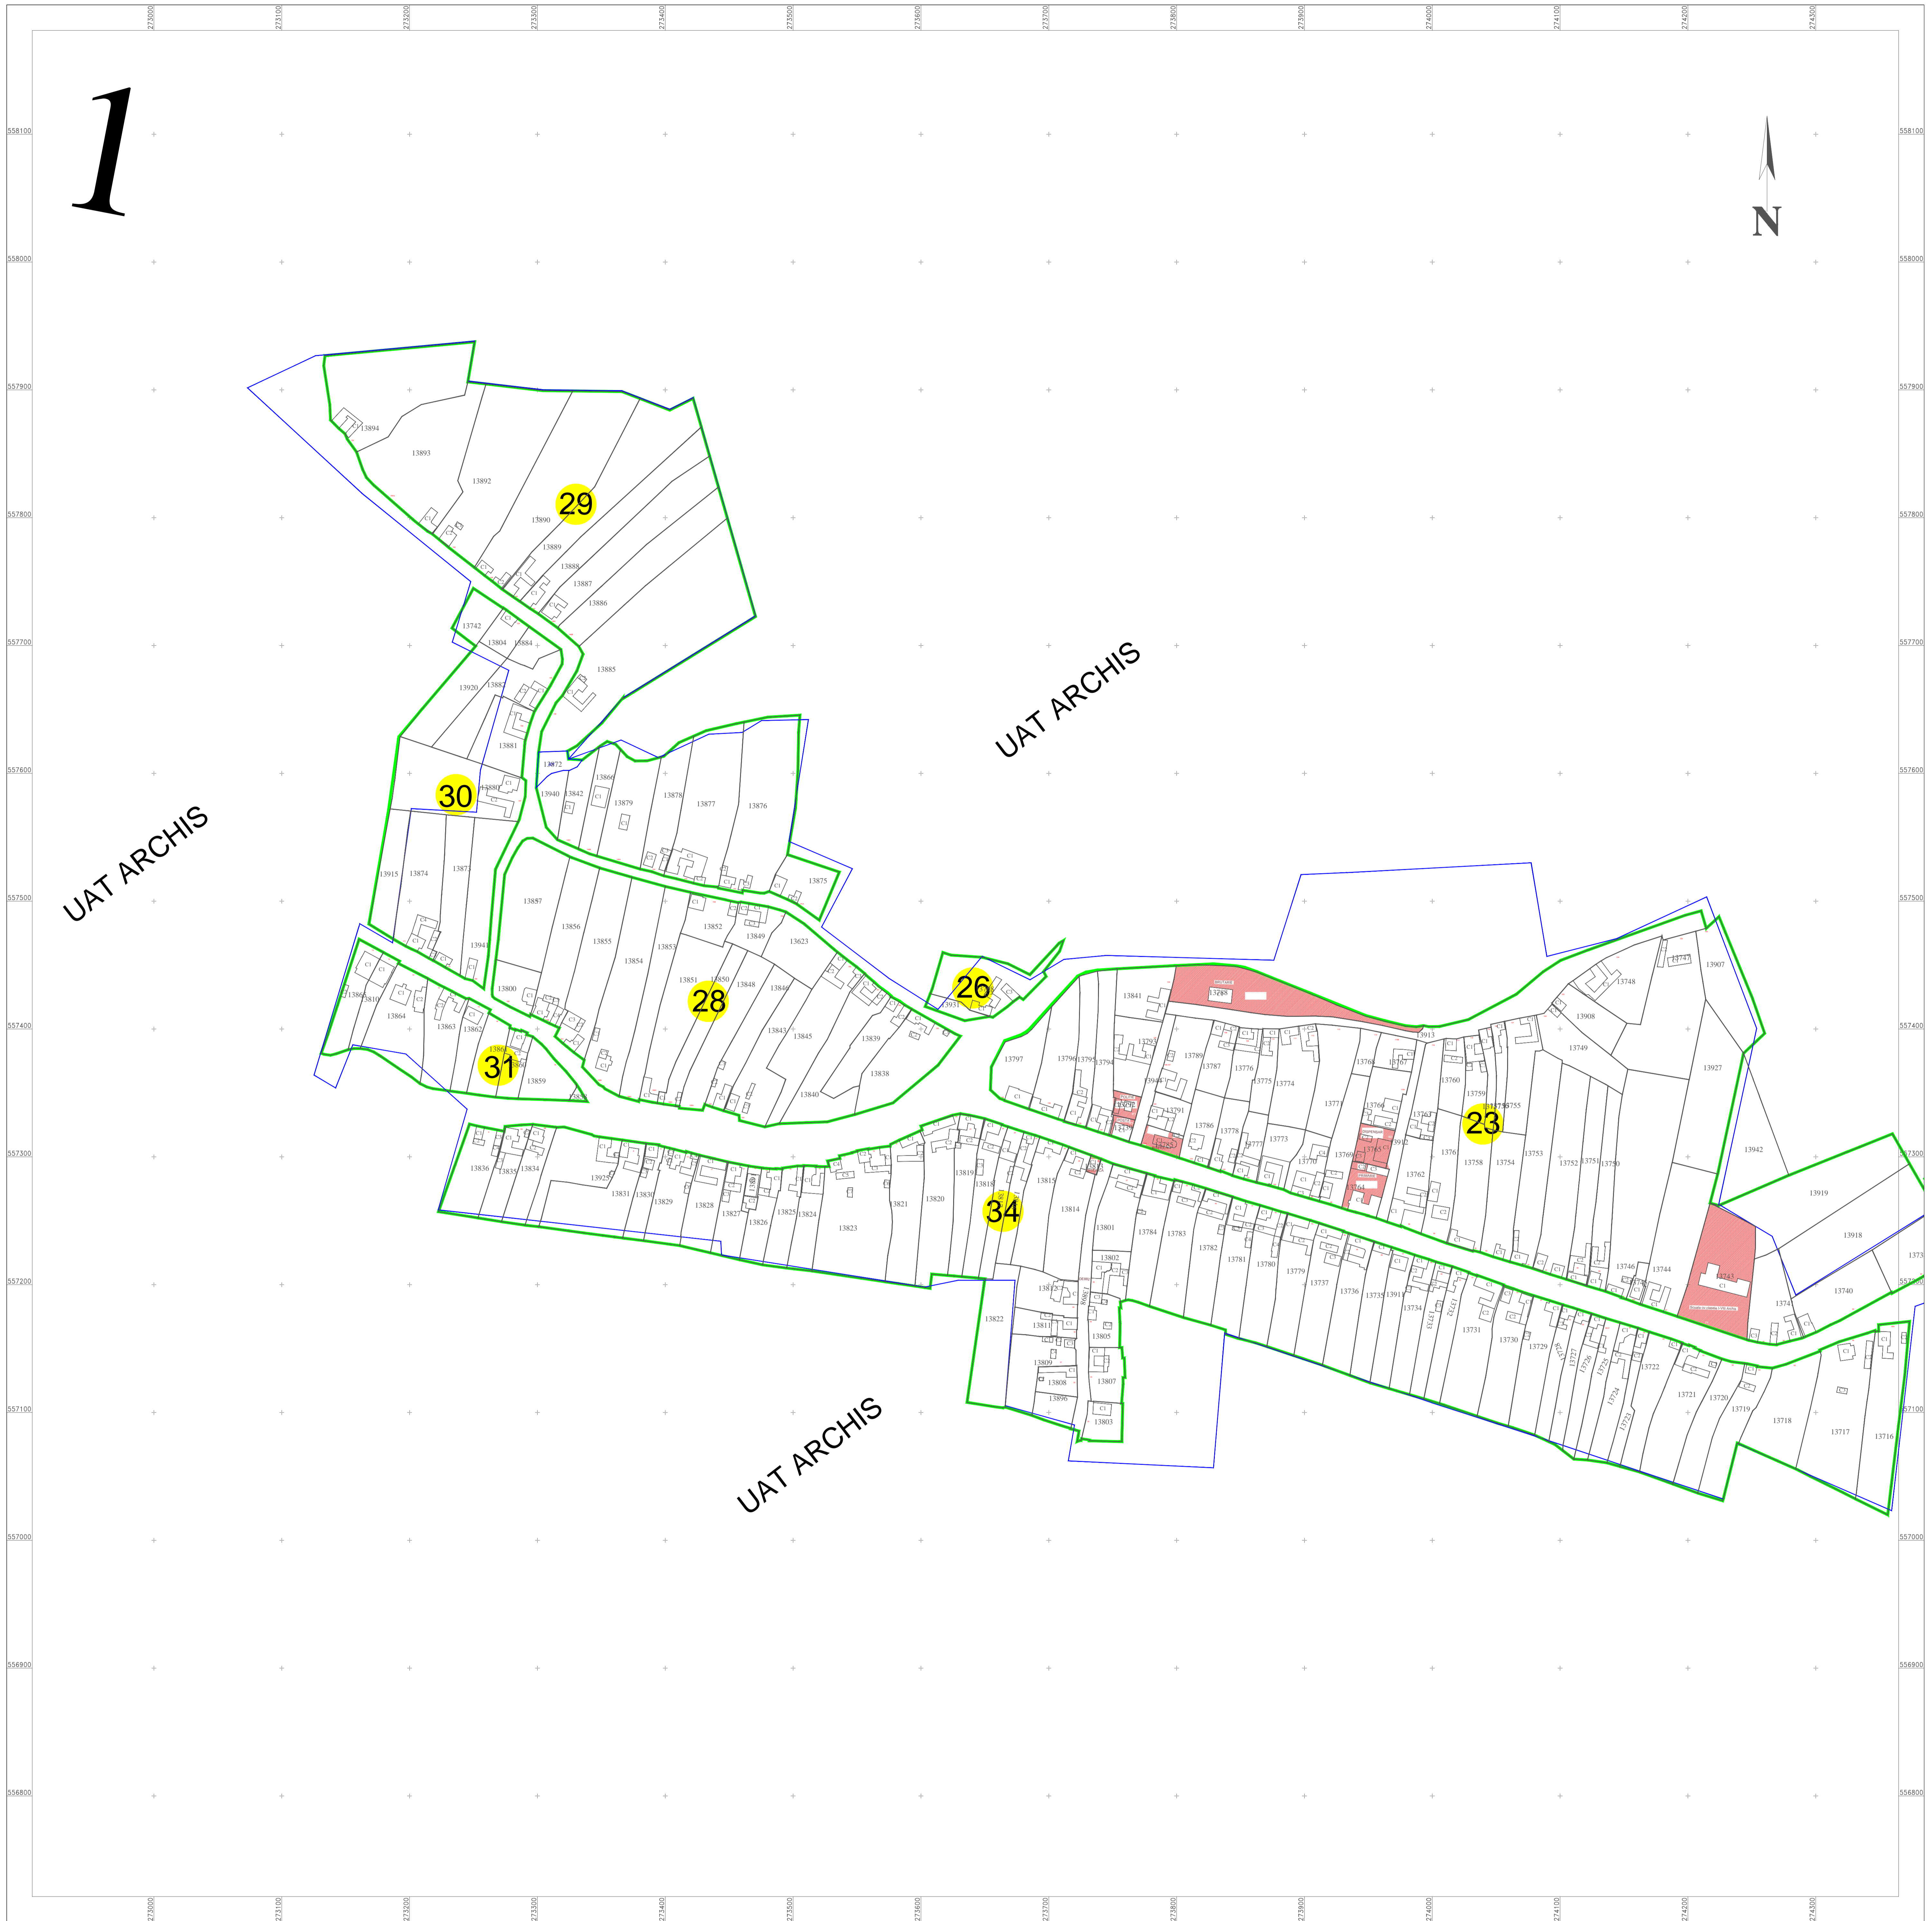

PLAN CADASTRAL

UAT Archis, Judetul Arad

Sectoare cadastrale nr: 23,26,28,29,30,31,34,35,38,39,41,42,43,44,45,46.

Scara 1:1000

Sistem de proiectie STEREO 70

Plansa 1/6

Schita dispunerii planselor

Spre publicare

ANCPI

Servicii de înregistrare sistematică în Sistemul Integrat de Cadastru și Carte Funciară a imobilelor situate în UAT Archis, jud. Arad

S.C. ACADASTRU ONLINE CONSULT S.R.L.

Data
AUGUST
2023

LEGENDĂ

3	Numar sector cadastral
Arad	Judet
BATA	UAT
BATA	Localitati
PLAN CADASTRAL	Titlu
Sector cadastral nr. 3	Subtitluri, Sector cadastral
1:2000	Scara
186	ID
	Limita de judet
	Limita UAT
	Limita sectoarelor cadastrale
	Limita intravilan
	Limita imobil
	Limita constructiilor cu caracter permanent