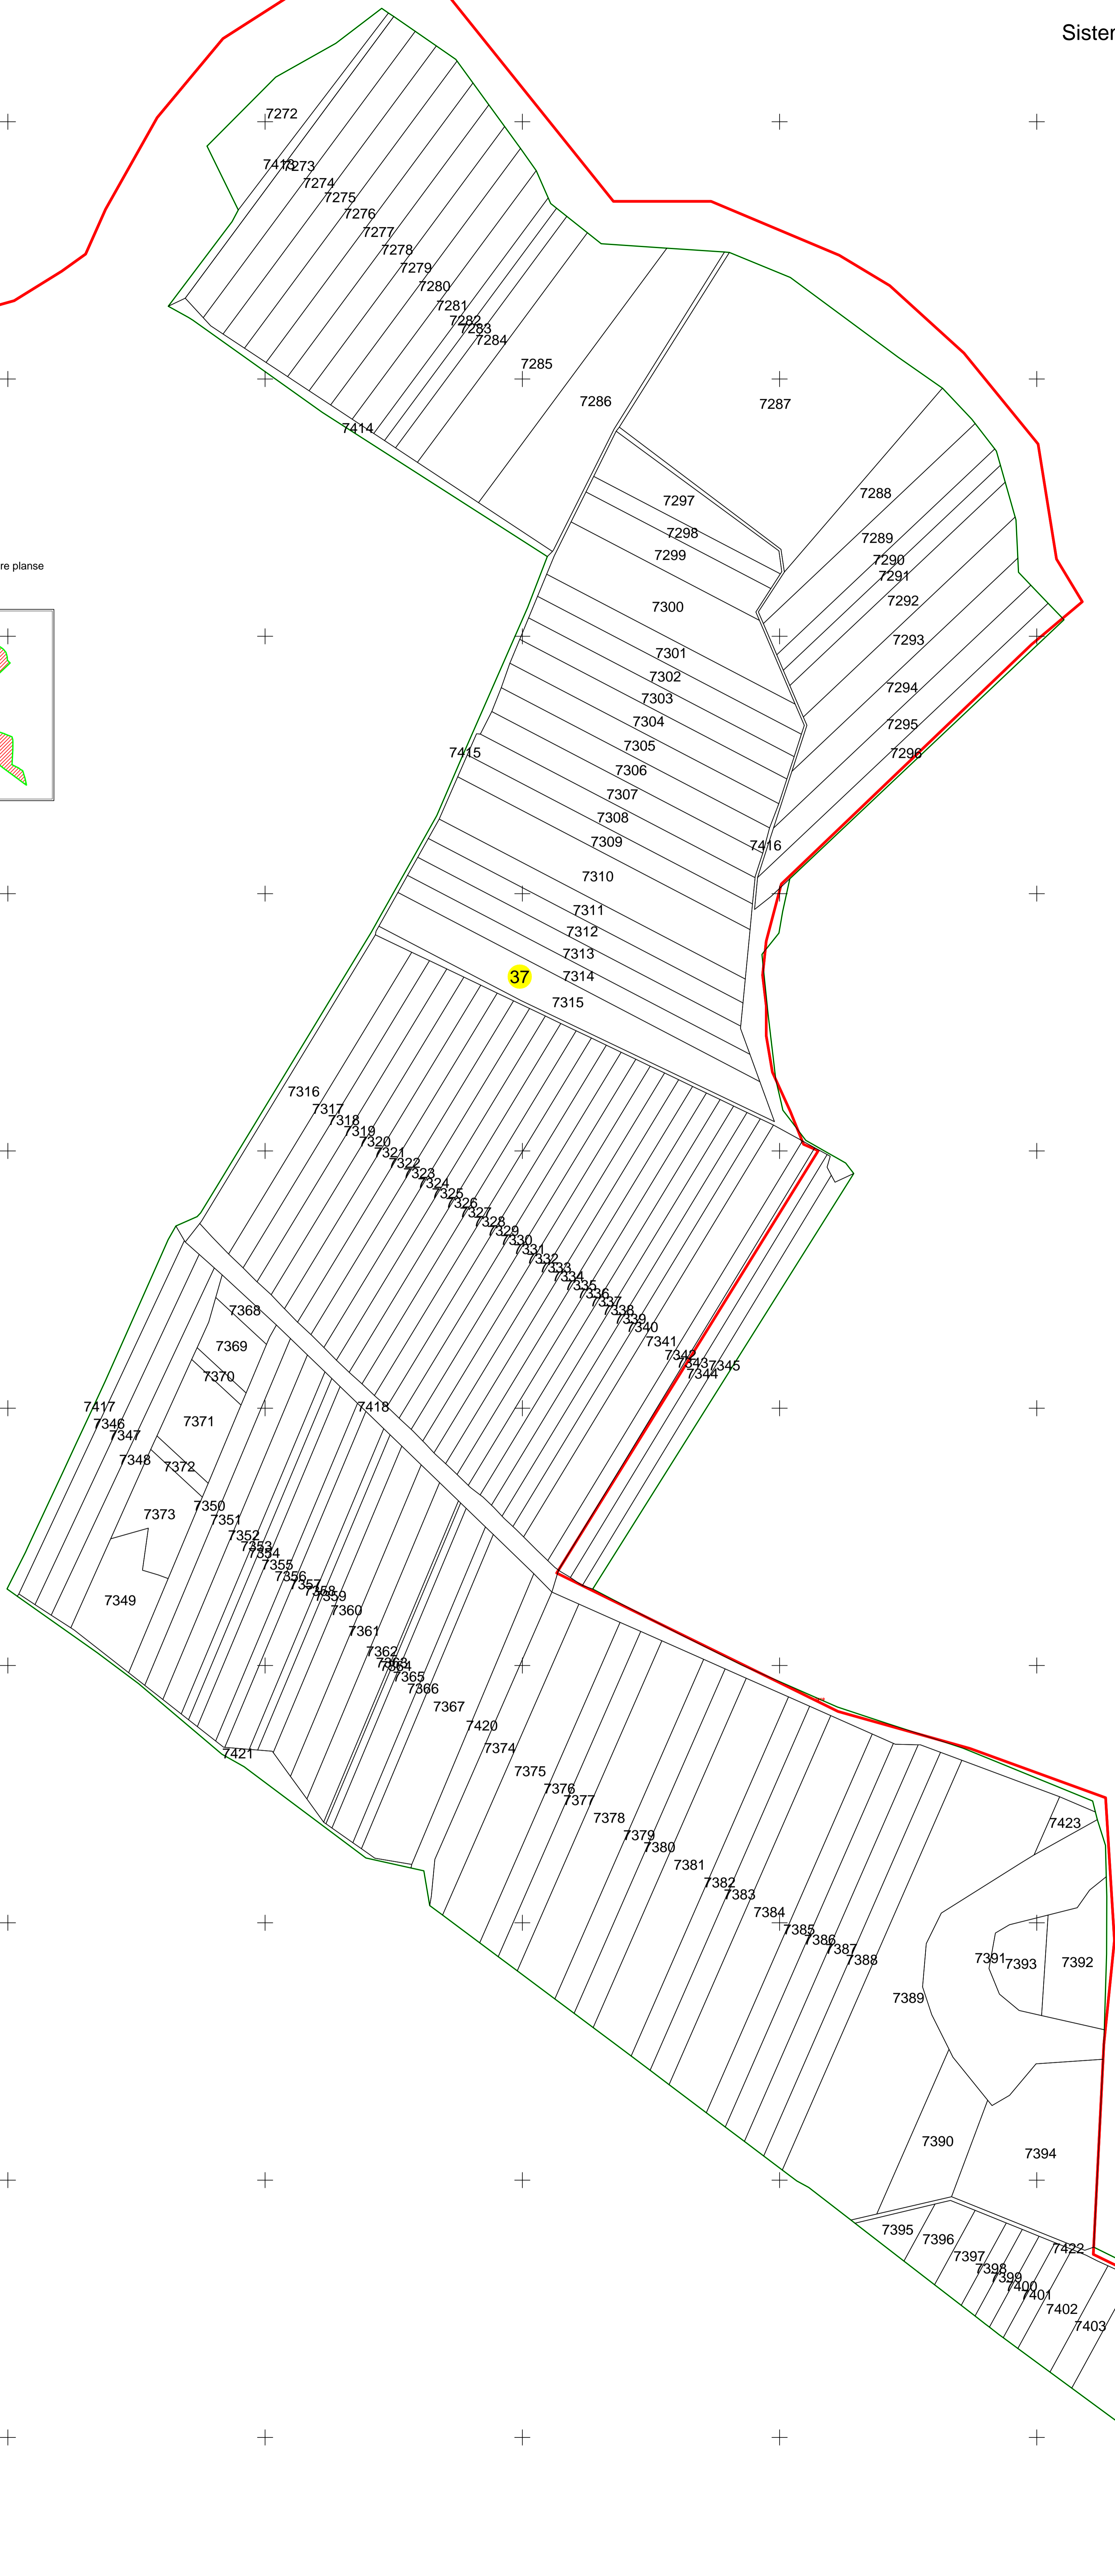

**PLAN CADASTRAL**  
 UAT: Almas, judetul: ARAD, Sect. cad. 37, plansa 1  
 Scara 1:2000  
 Sistem de proiectie: stereografic 1970  
 Spre Publicare

Schita dispunere planse

LEGENDA

Numar Sector	15
ID modul	15
Limita sector	
Limita modul	
Limita UAT	
Limita Pitzevian	
Denumire UAT	Almas

Executant: PRECAD TOPO SRL  
 Data: 04.11.2025