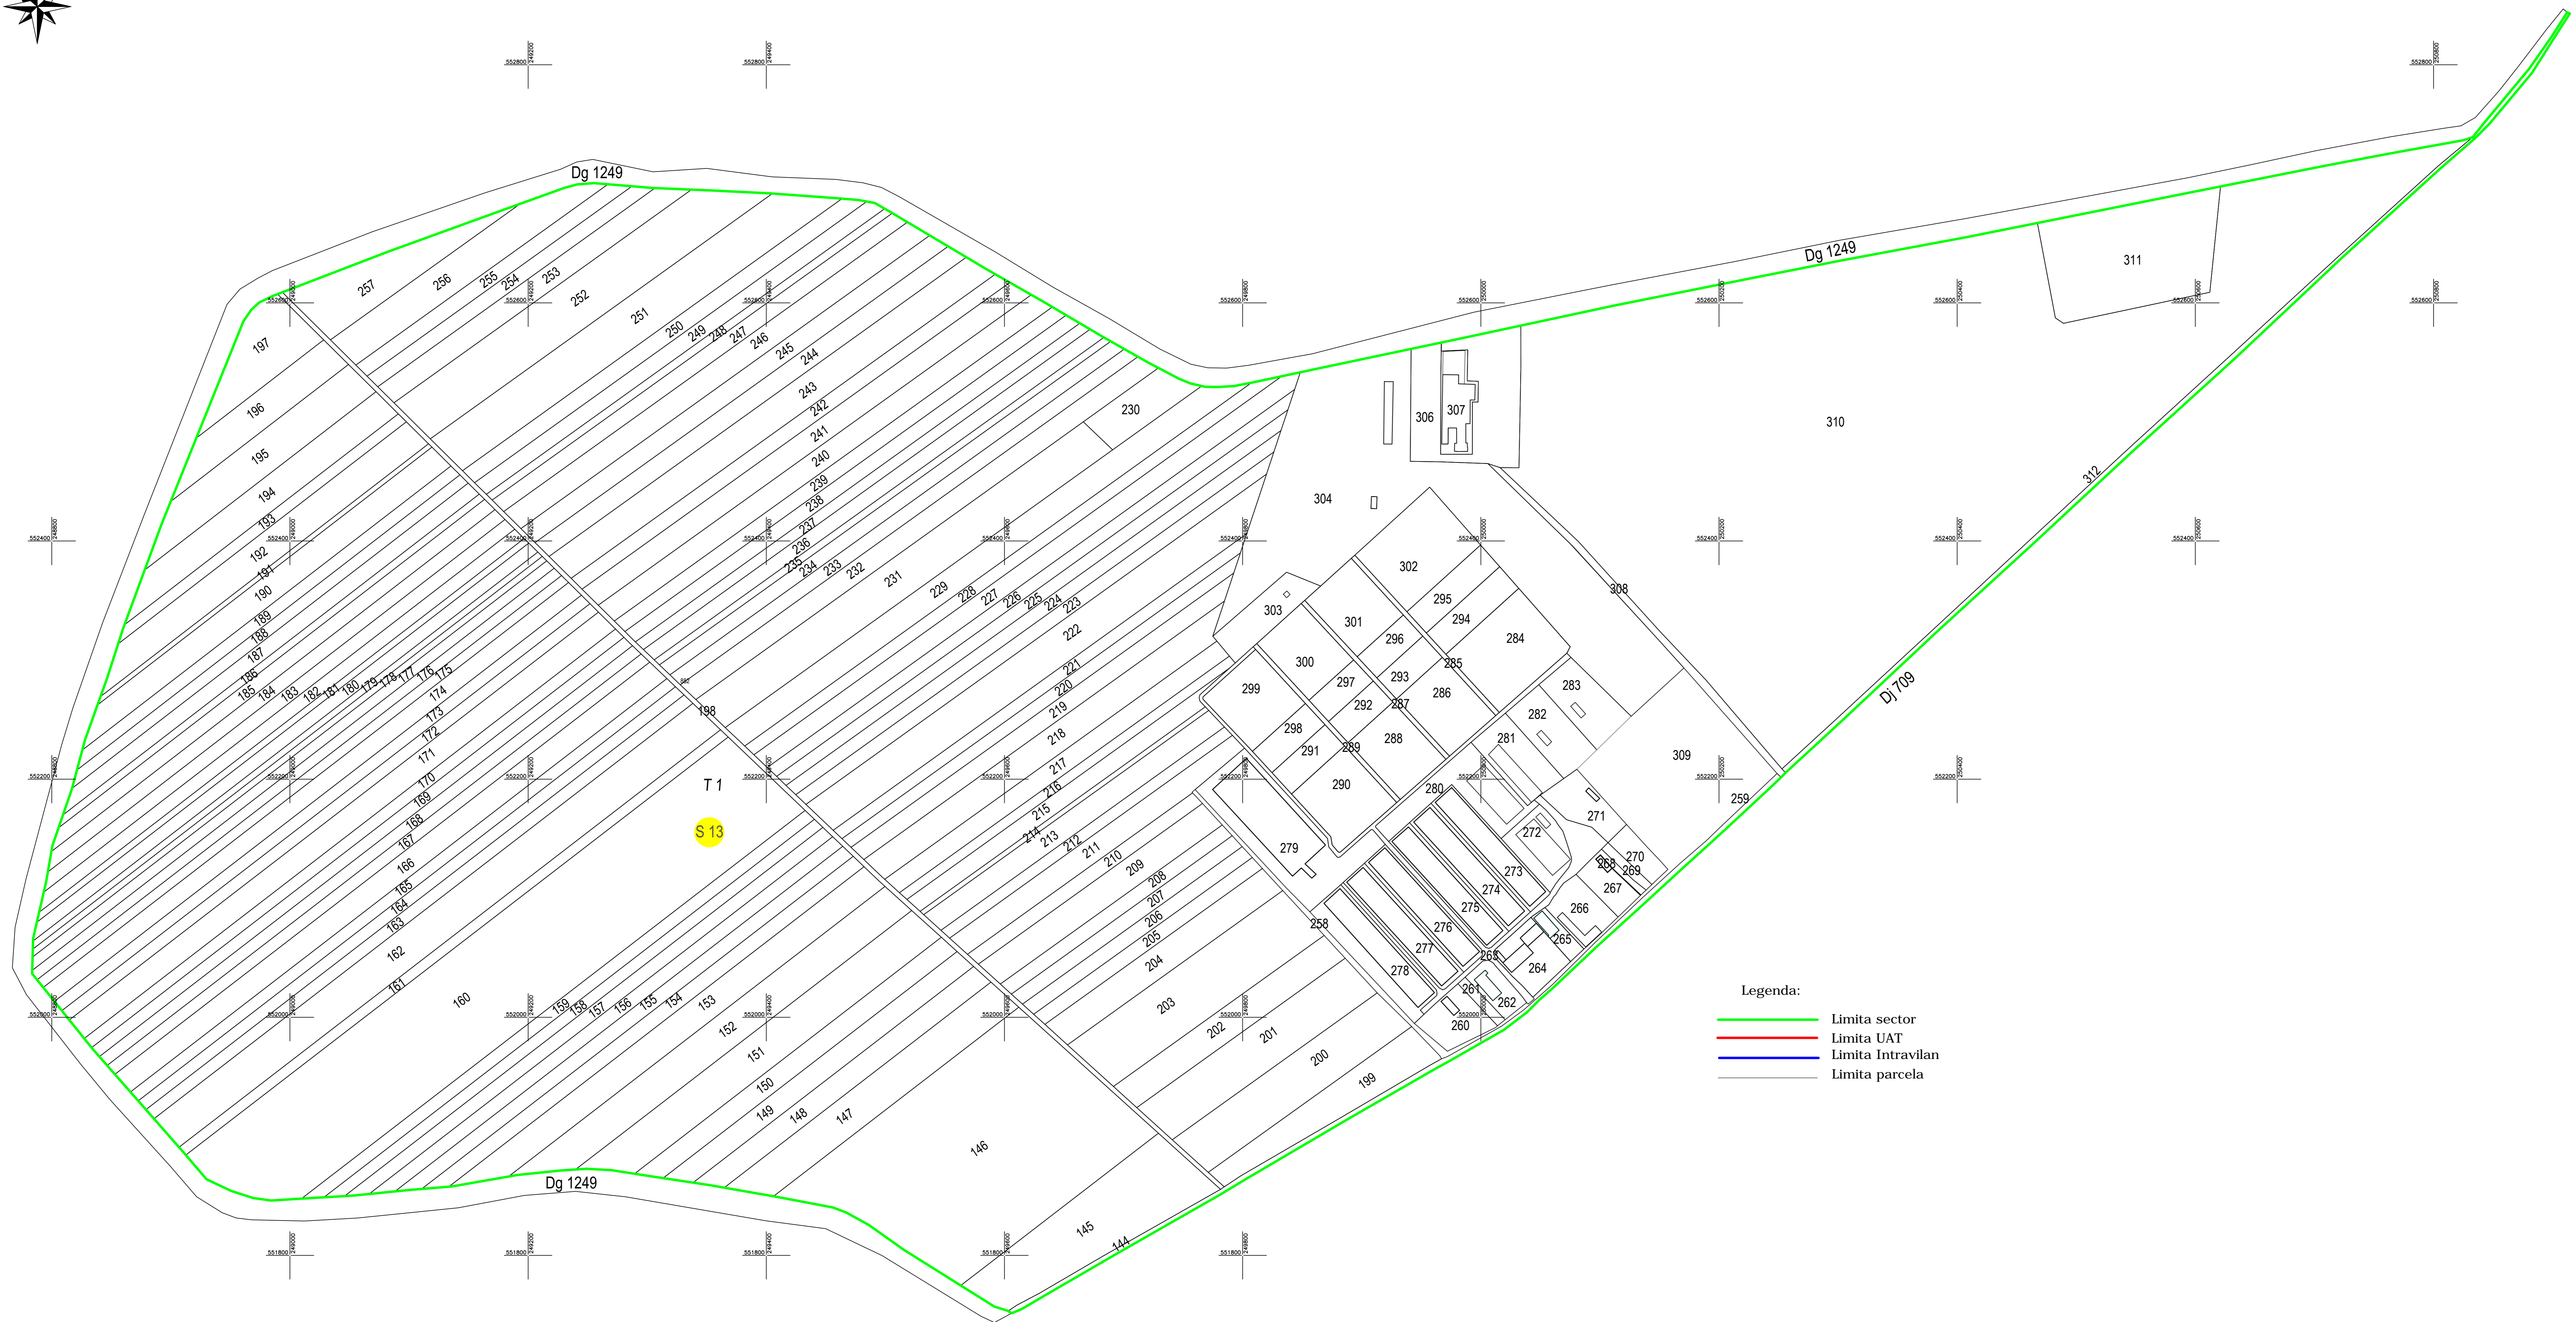

PLAN CADASTRAL
UAT Sicula, judetul Arad
Sectorul 13
SC 1:2.000, sistem de proiectie STEREO 70

- Legenda:
- Limita sector
 - Limita UAT
 - Limita Intravilan
 - Limita parcela

Executant:
ing. Tira Benjamin Emanuel